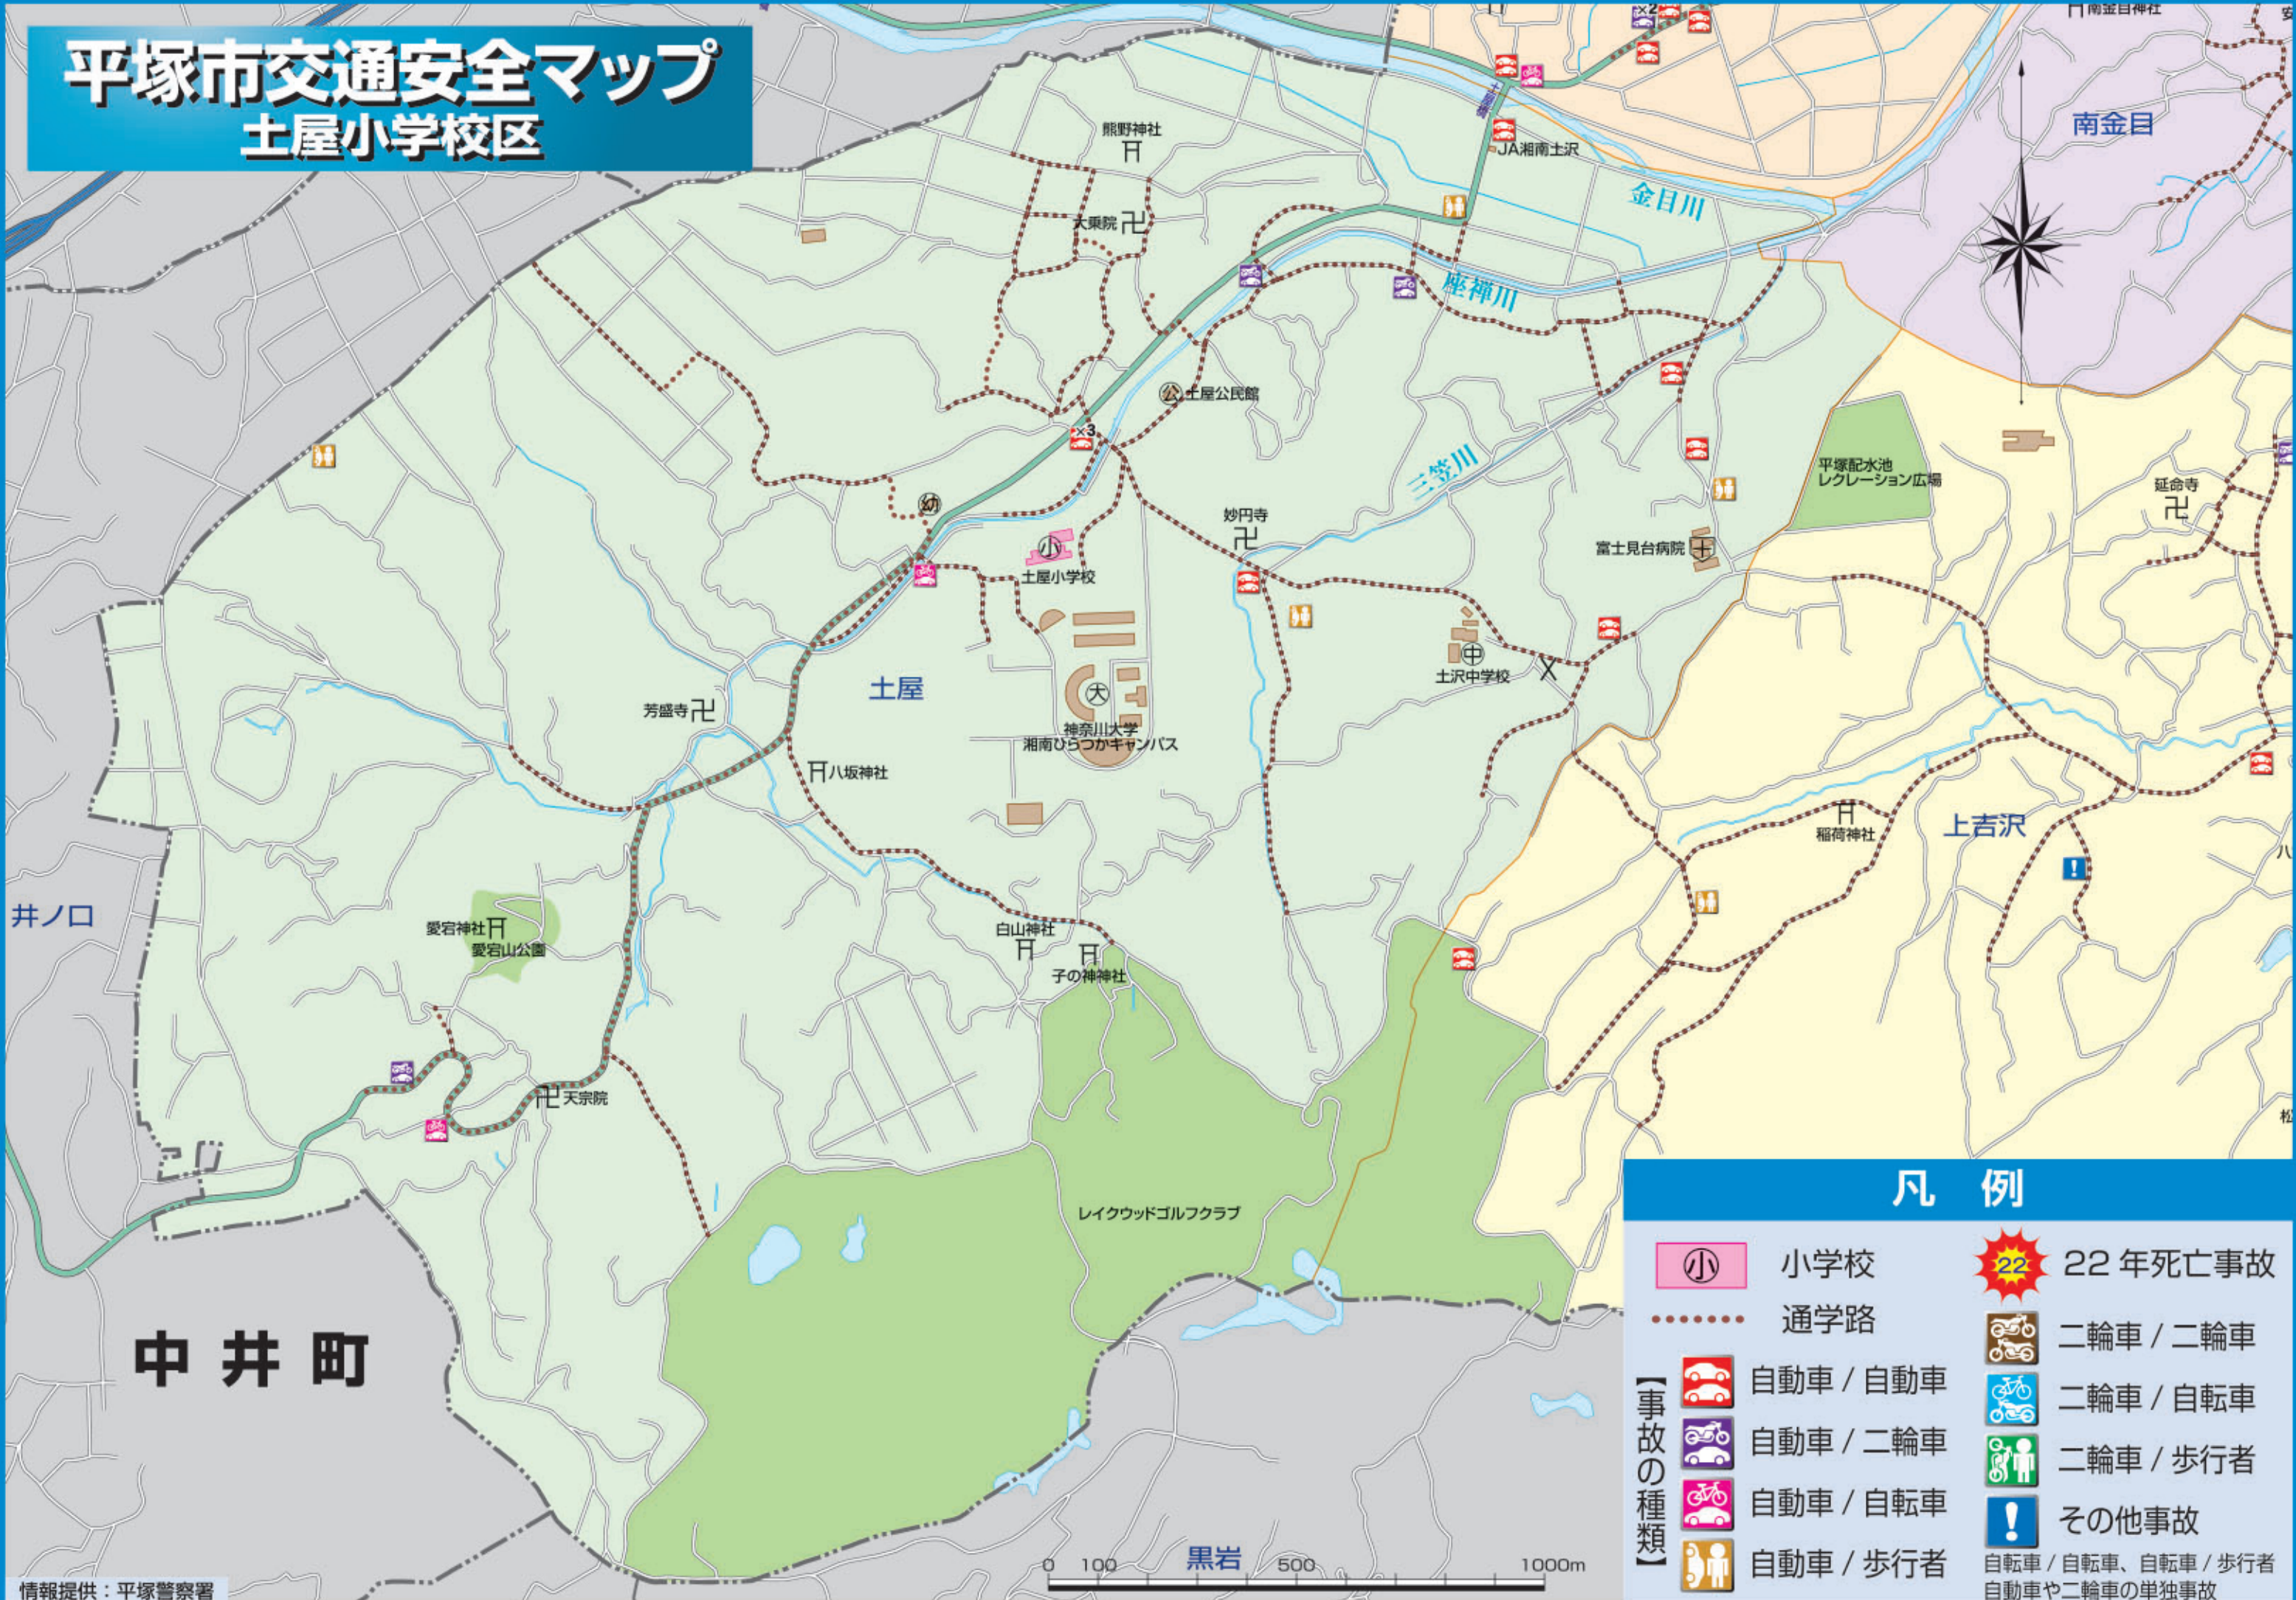

平塚市交通安全マップ

土屋小学校区

凡例

- | | | | |
|---|-----------|---|-------------------------------------|
|  | 小学校 |  | 22年死亡事故 |
|  | 通学路 |  | 二輪車 / 二輪車 |
|  | 自動車 / 自動車 |  | 二輪車 / 自転車 |
|  | 自動車 / 二輪車 |  | 二輪車 / 歩行者 |
|  | 自動車 / 自転車 |  | その他事故 |
|  | 自動車 / 歩行者 | | 自転車 / 自転車、自転車 / 歩行者
自動車や二輪車の単独事故 |