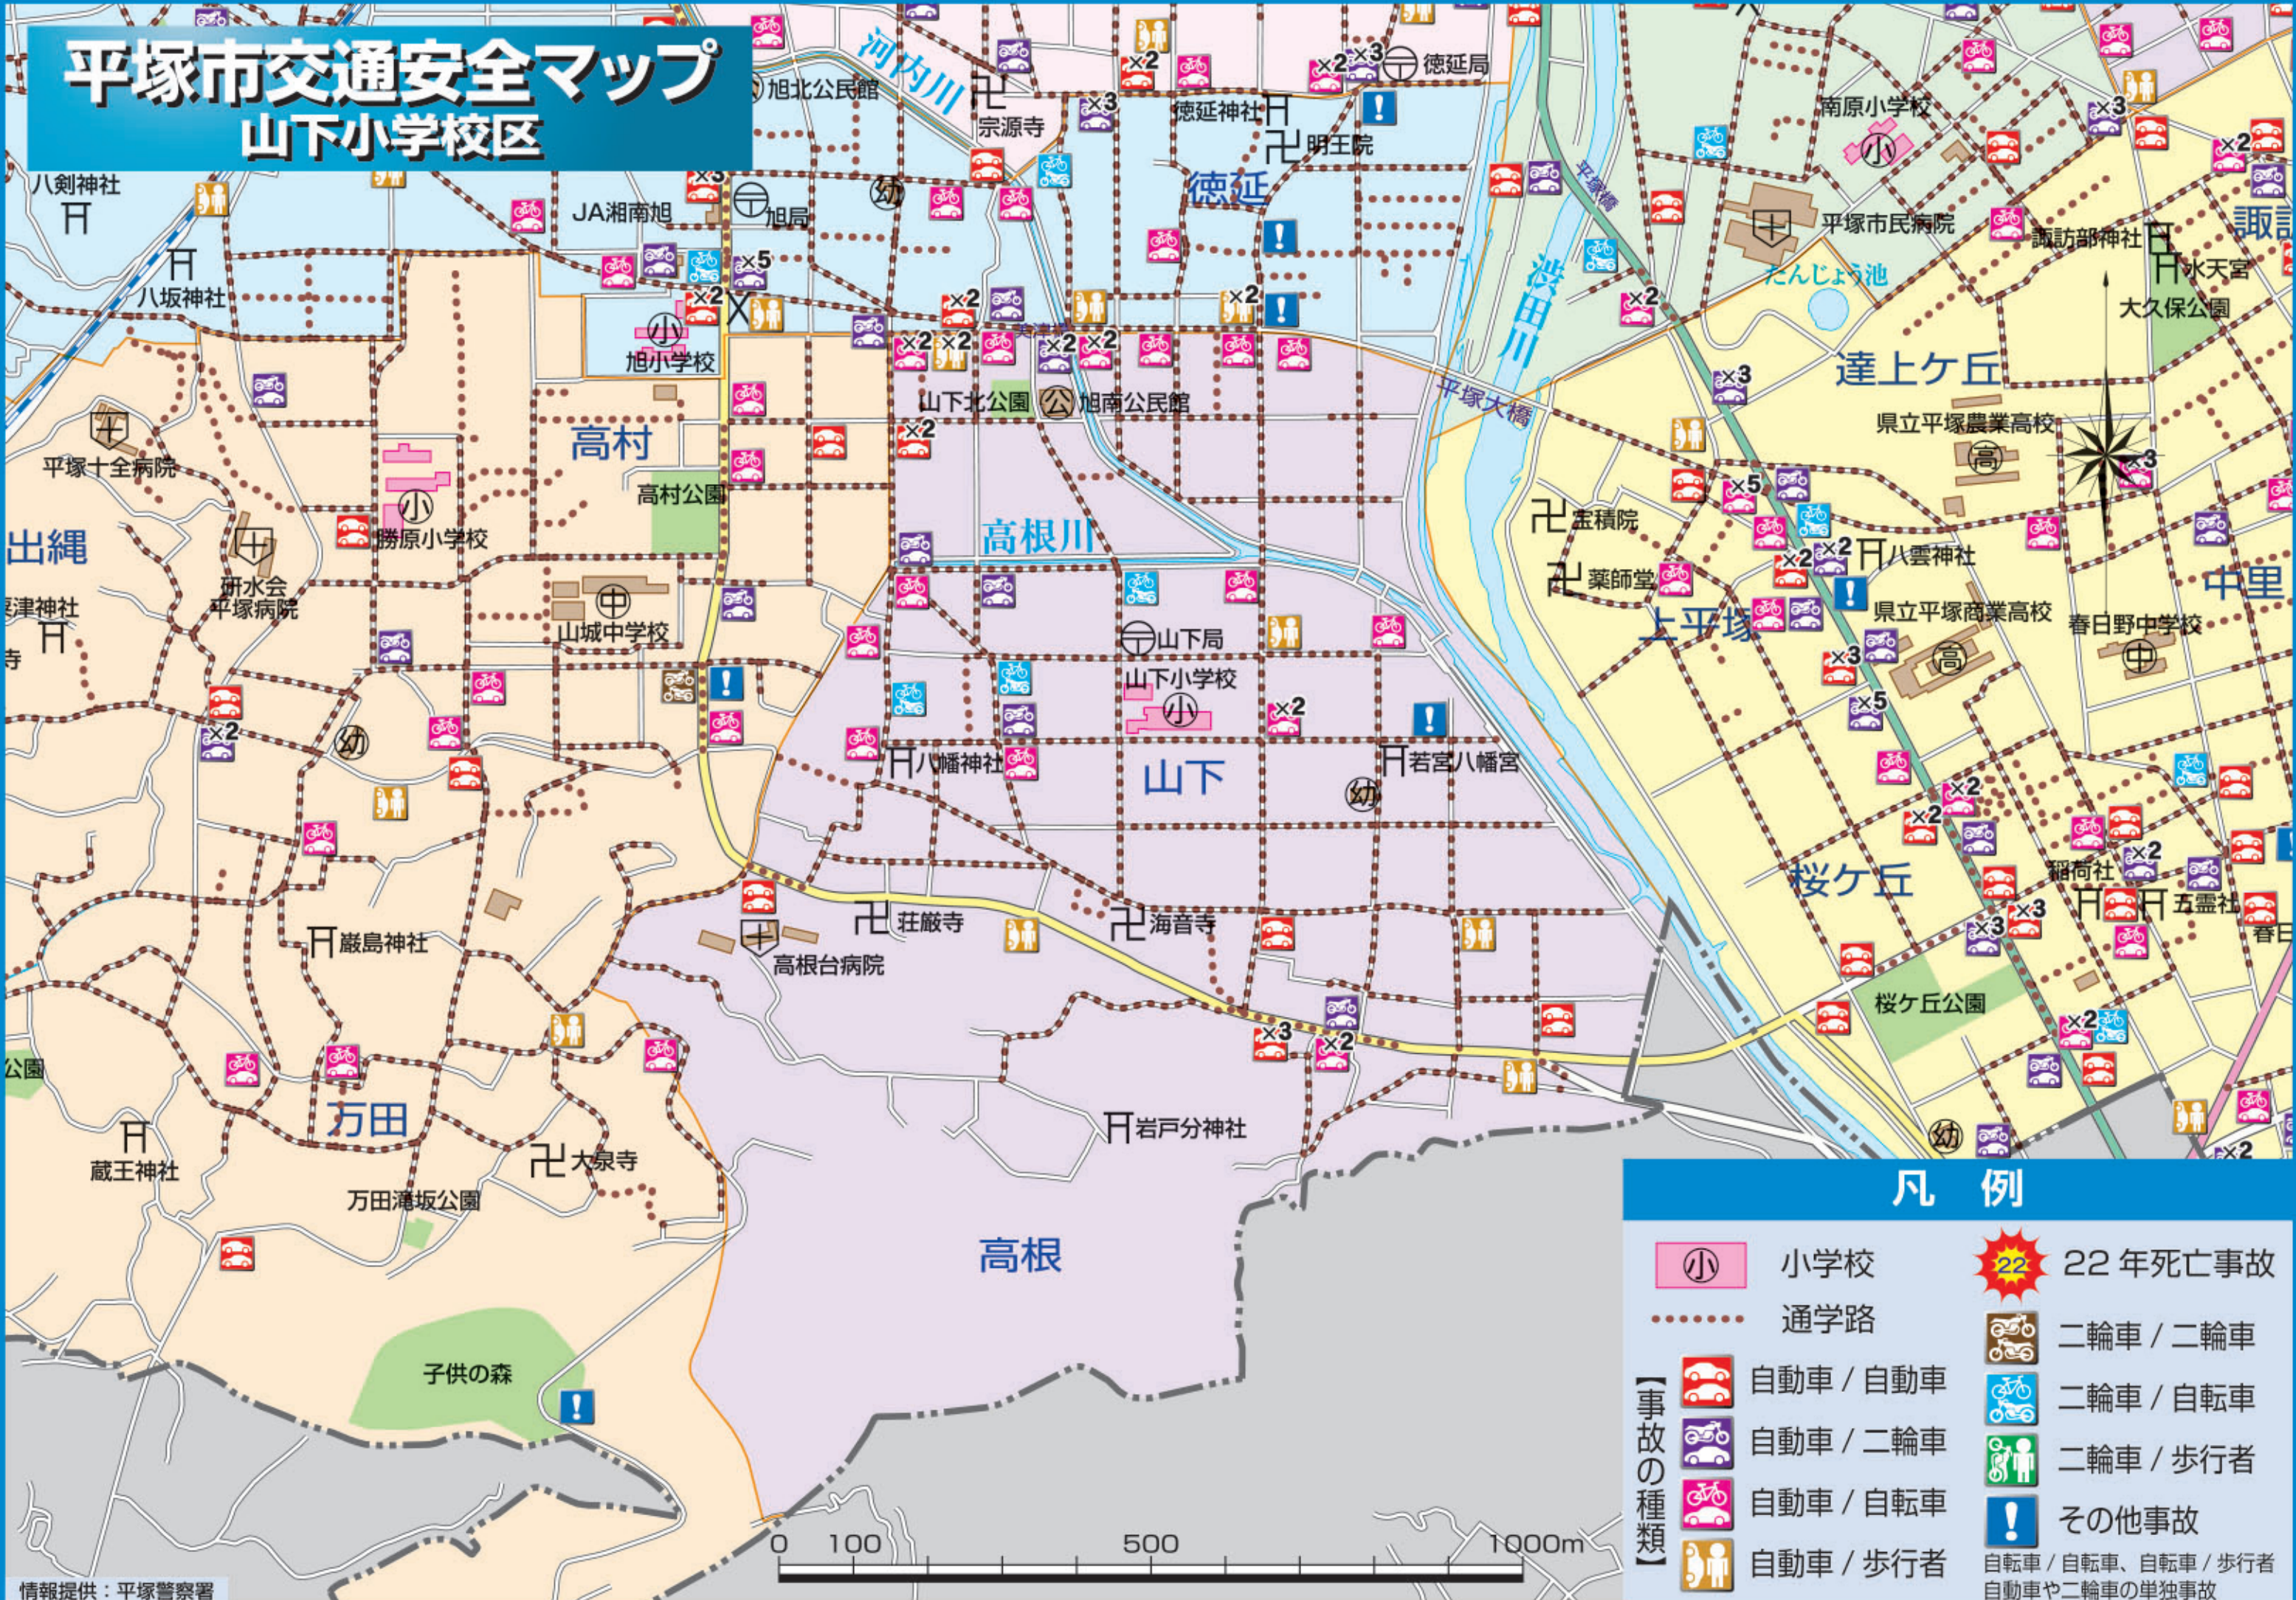

# 平塚市交通安全マップ

## 山下小学校区

情報提供：平塚警察署

凡例	
	小学校
	通学路
	自動車 / 自動車
	自動車 / 二輪車
	自動車 / 自転車
	二輪車 / 歩行者
	その他事故
	22年死亡事故
	二輪車 / 二輪車
	二輪車 / 自転車
	二輪車 / 歩行者
	その他事故
	自転車 / 自転車、自転車 / 歩行者
	自動車や二輪車の単独事故

【事故の種類】