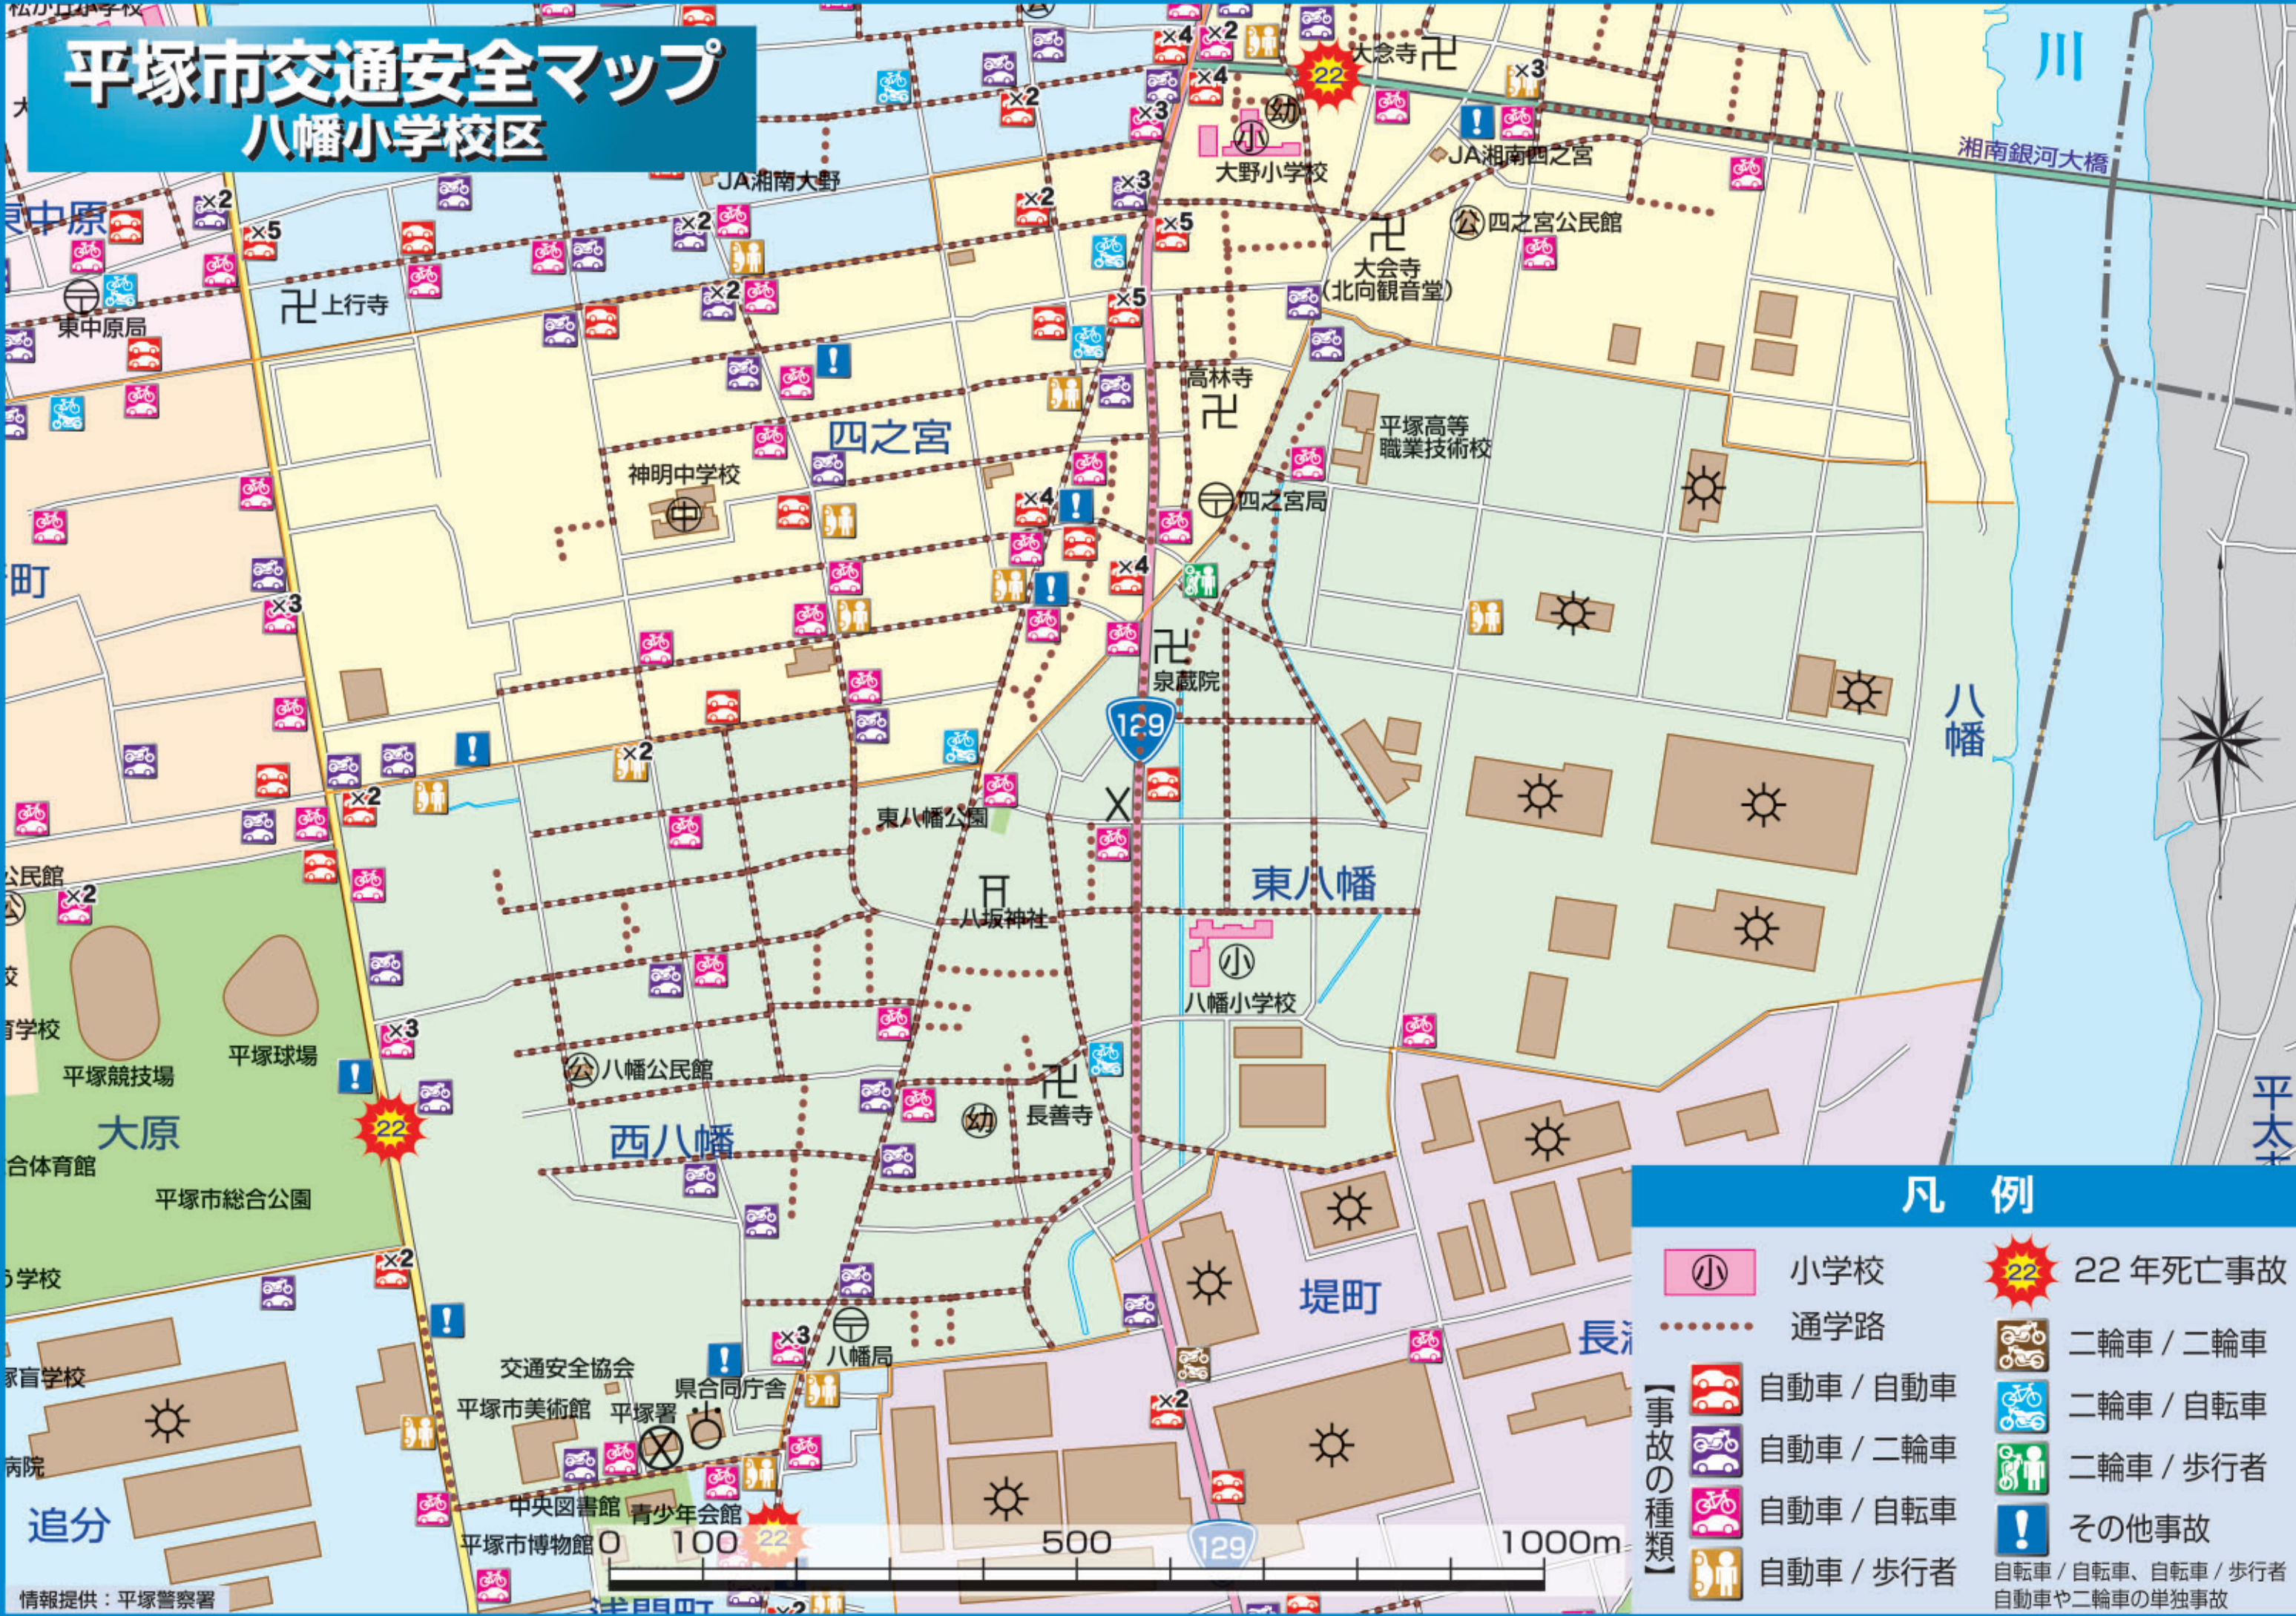

平塚市交通安全マップ 八幡小学校区

凡例	
	小学校
	通学路
	自動車 / 自動車
	自動車 / 二輪車
	自動車 / 自転車
	自動車 / 歩行者
	22年死亡事故
	二輪車 / 二輪車
	二輪車 / 自転車
	二輪車 / 歩行者
	その他事故
	自転車 / 自転車、自転車 / 歩行者 自動車や二輪車の単独事故