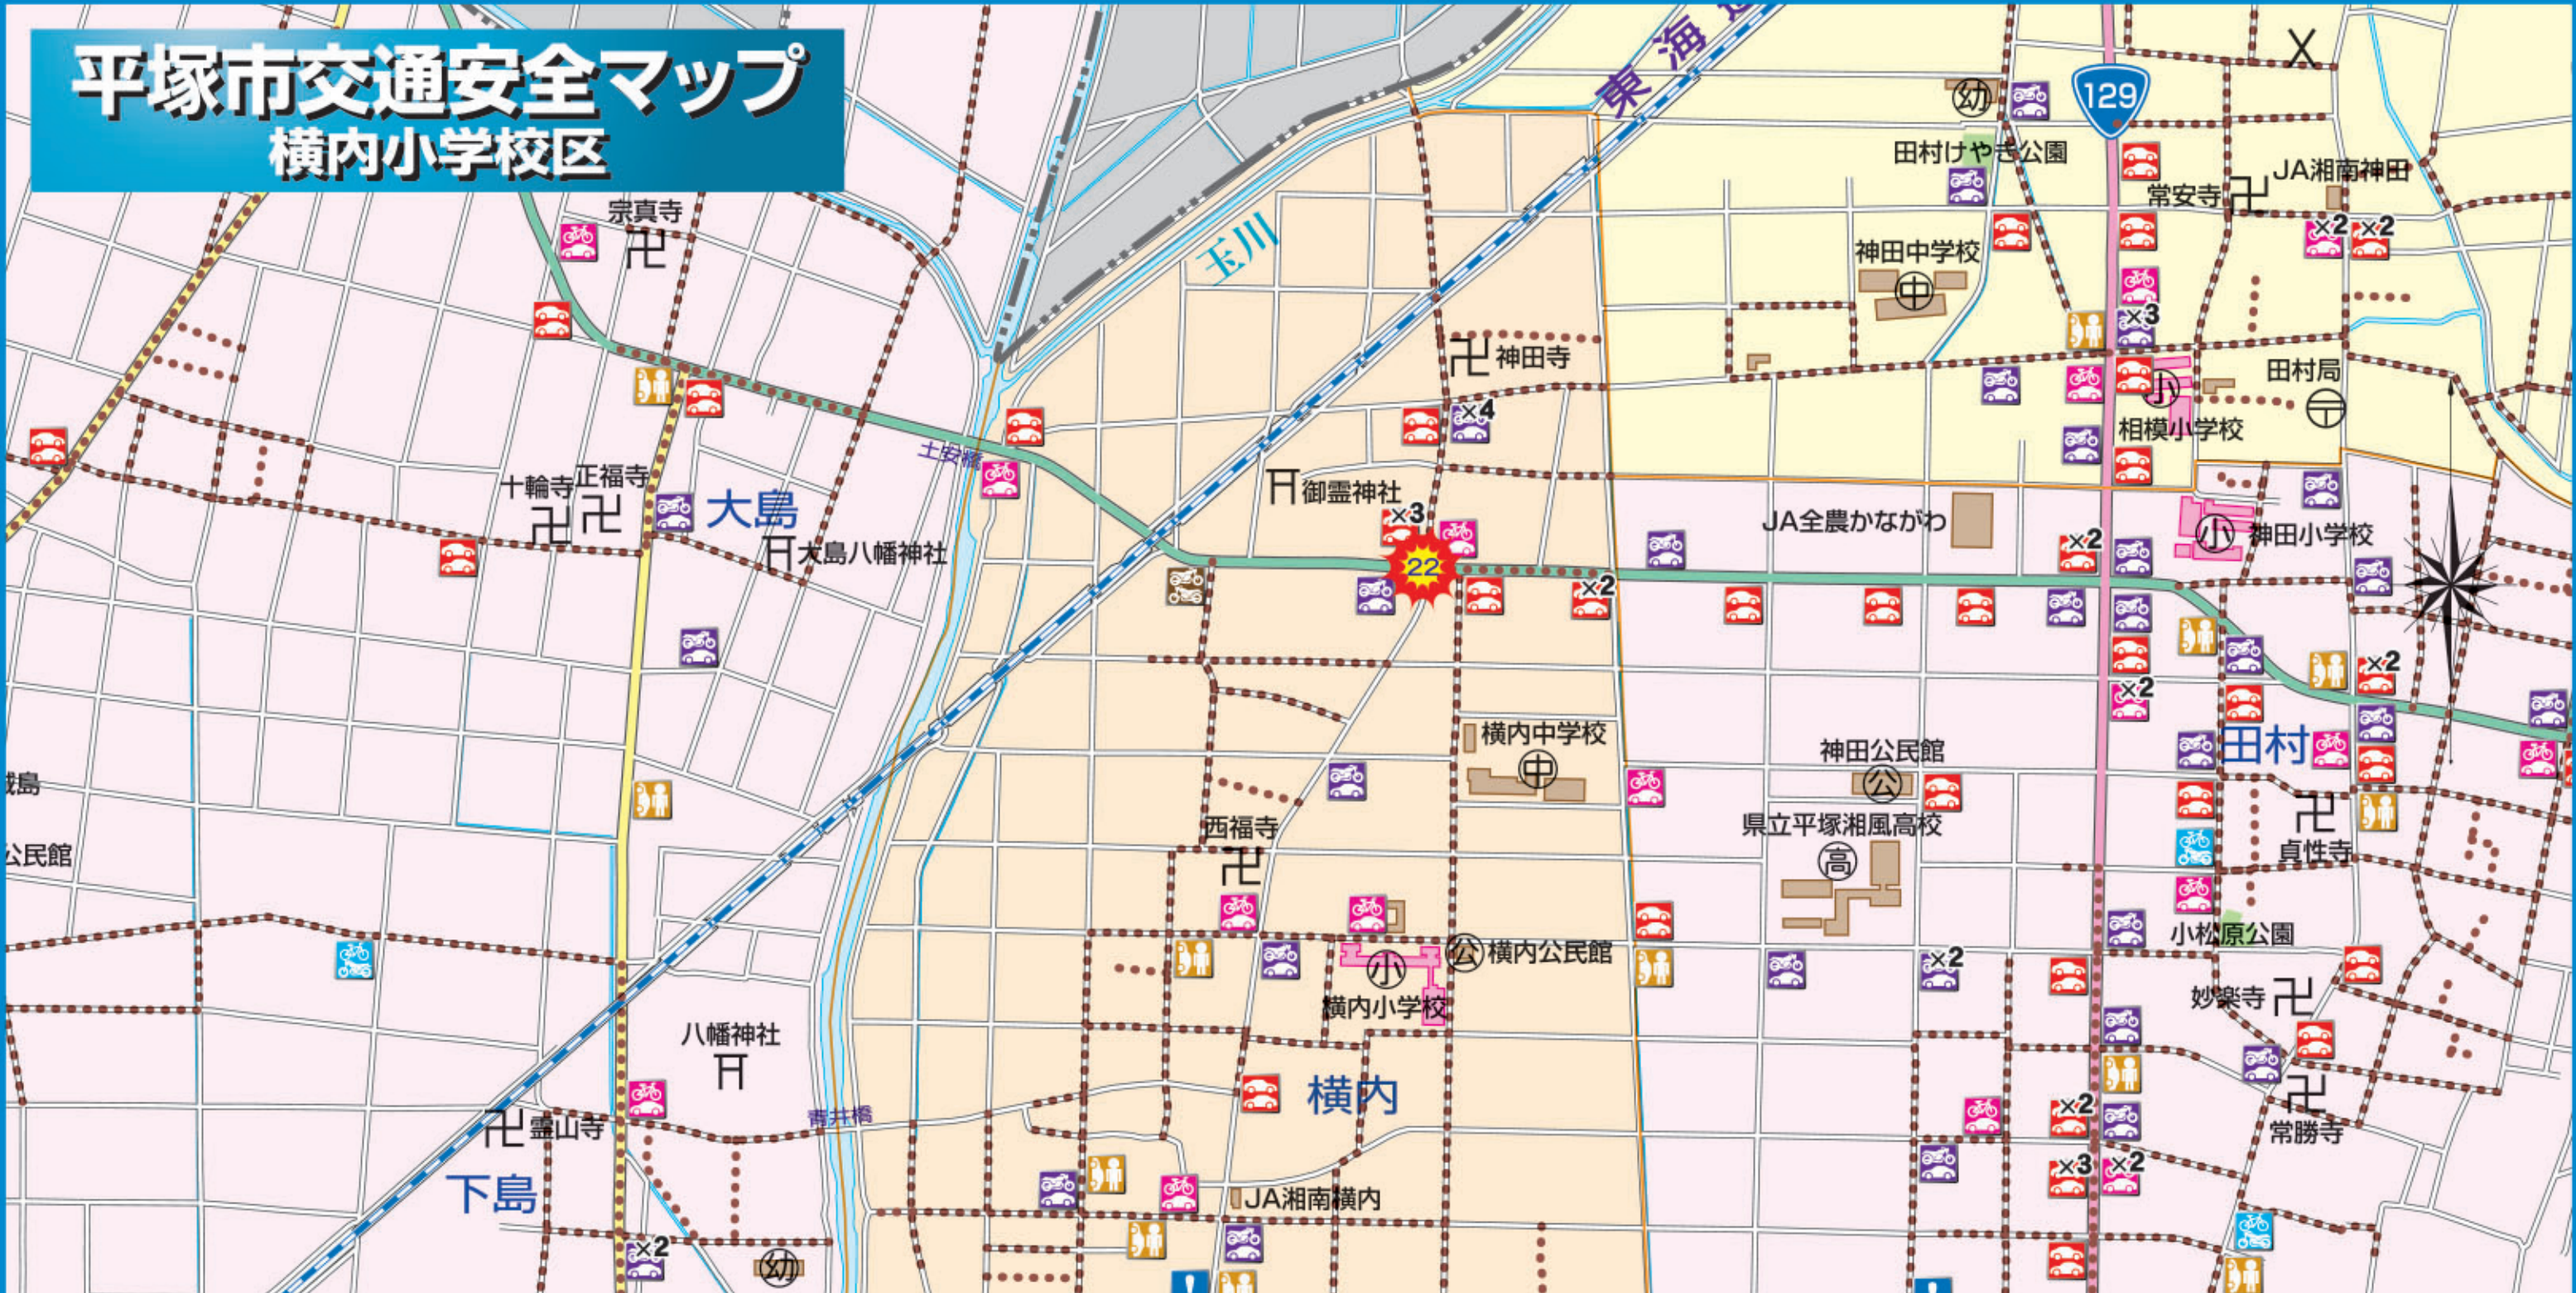

平塚市交通安全マップ

横内小学校区

凡例

- | | | | |
|--|-----------|--|-------------------------------------|
| | 小学校 | | 22年死亡事故 |
| | 通学路 | | 二輪車 / 二輪車 |
| | 自動車 / 自動車 | | 二輪車 / 自転車 |
| | 自動車 / 二輪車 | | 二輪車 / 歩行者 |
| | 自動車 / 自転車 | | その他事故 |
| | 自動車 / 歩行者 | | 自転車 / 自転車、自転車 / 歩行者
自動車や二輪車の単独事故 |

【事故の種類】