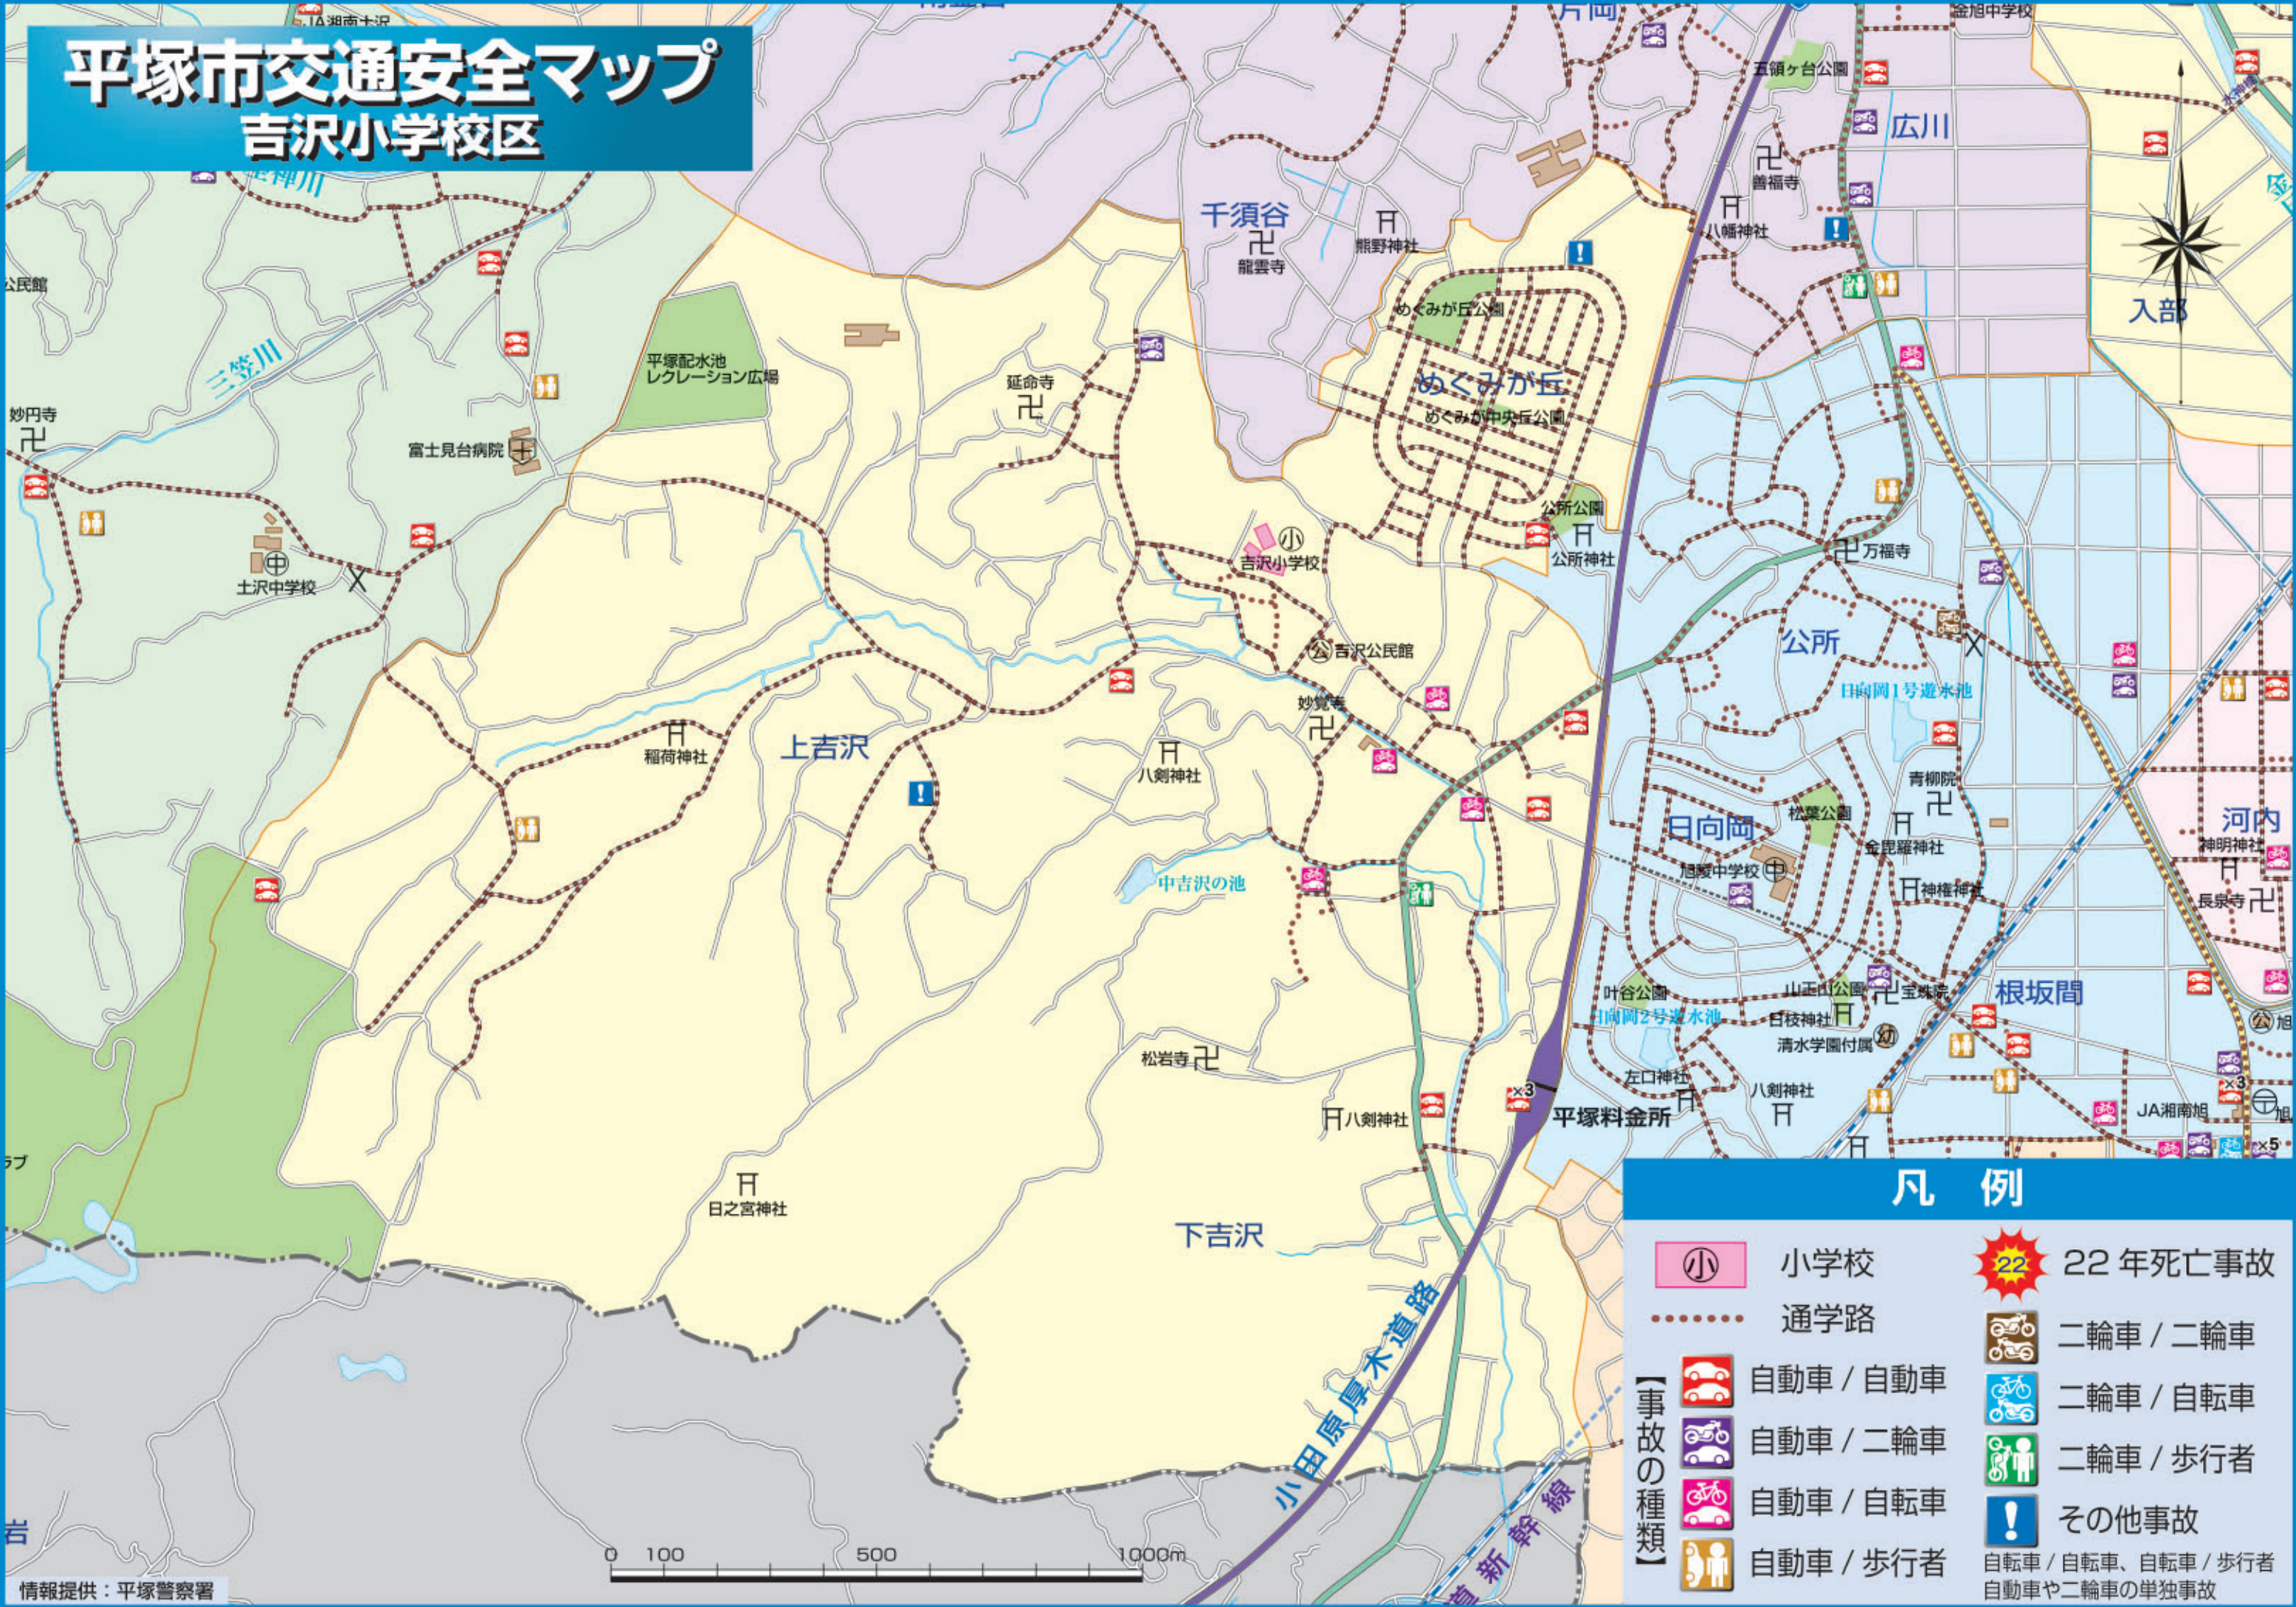

平塚市交通安全マップ

吉沢小学校区

凡例

	小学校		22年死亡事故
	通学路		二輪車 / 二輪車
	自動車 / 自動車		二輪車 / 自転車
	自動車 / 二輪車		二輪車 / 歩行者
	自動車 / 自転車		その他事故
	自動車 / 歩行者		自転車 / 自転車、自転車 / 歩行者 自動車や二輪車の単独事故

【事故の種類】