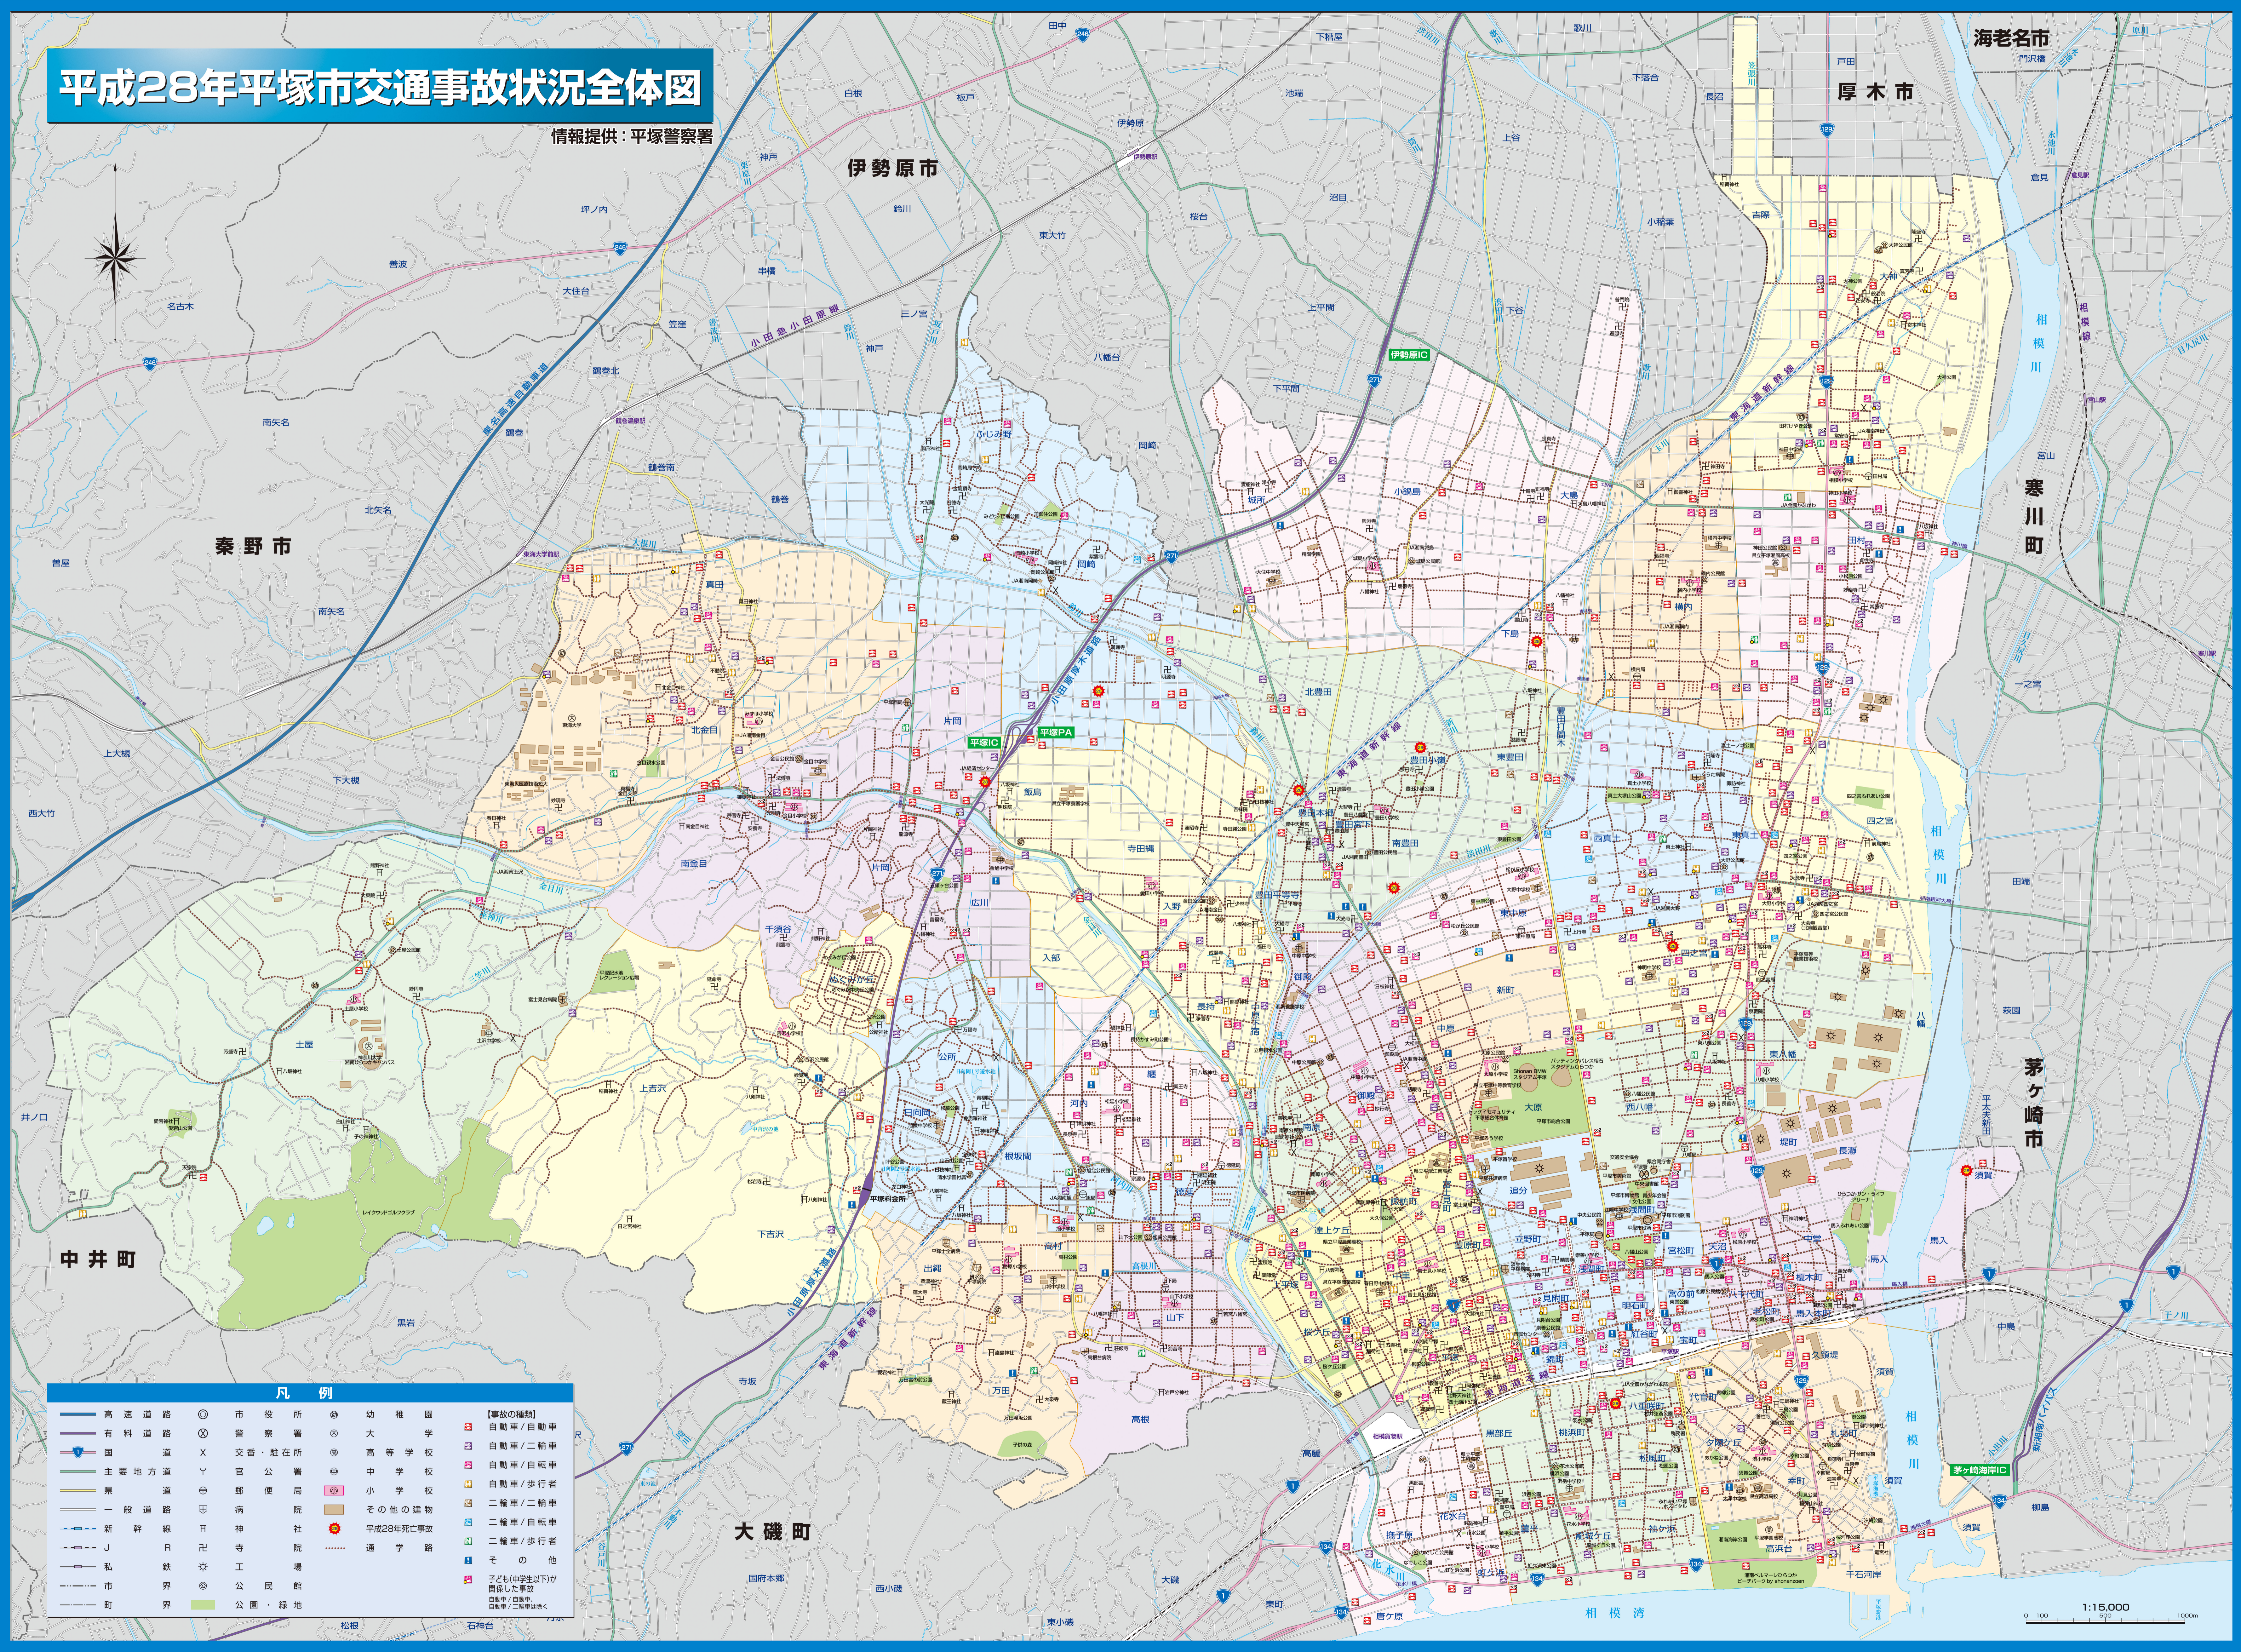

平成28年平塚市交通事故状況全体図

情報提供：平塚警察署

凡 例		【事故の種類】
— 高速道路	◎ 市役所	🚗 自動車/自動車
— 有料道路	⊗ 警察署	🚗🚲 自動車/二輪車
— 国道	X 交番・駐在所	🚗🚲🚶 自動車/自転車
— 主要地方道	Y 公署	🚗🚶 自動車/歩行者
— 県道	Ⓜ 郵便局	🚲🚲 二輪車/二輪車
— 一般道路	Ⓜ 病院	🚲🚶 二輪車/自転車
— 新幹線	Ⓜ 神社	🚲🚶 二輪車/歩行者
— J	Ⓜ 佛寺	🚶🚶 歩行者/歩行者
— 私鉄	Ⓜ 工場	👤 その他
— 市界	Ⓜ 公民館	👤 子とも(中学生以下)が関係した事故
— 町界	🌳 公園・緑地	👤 自転車/二輪車は除く