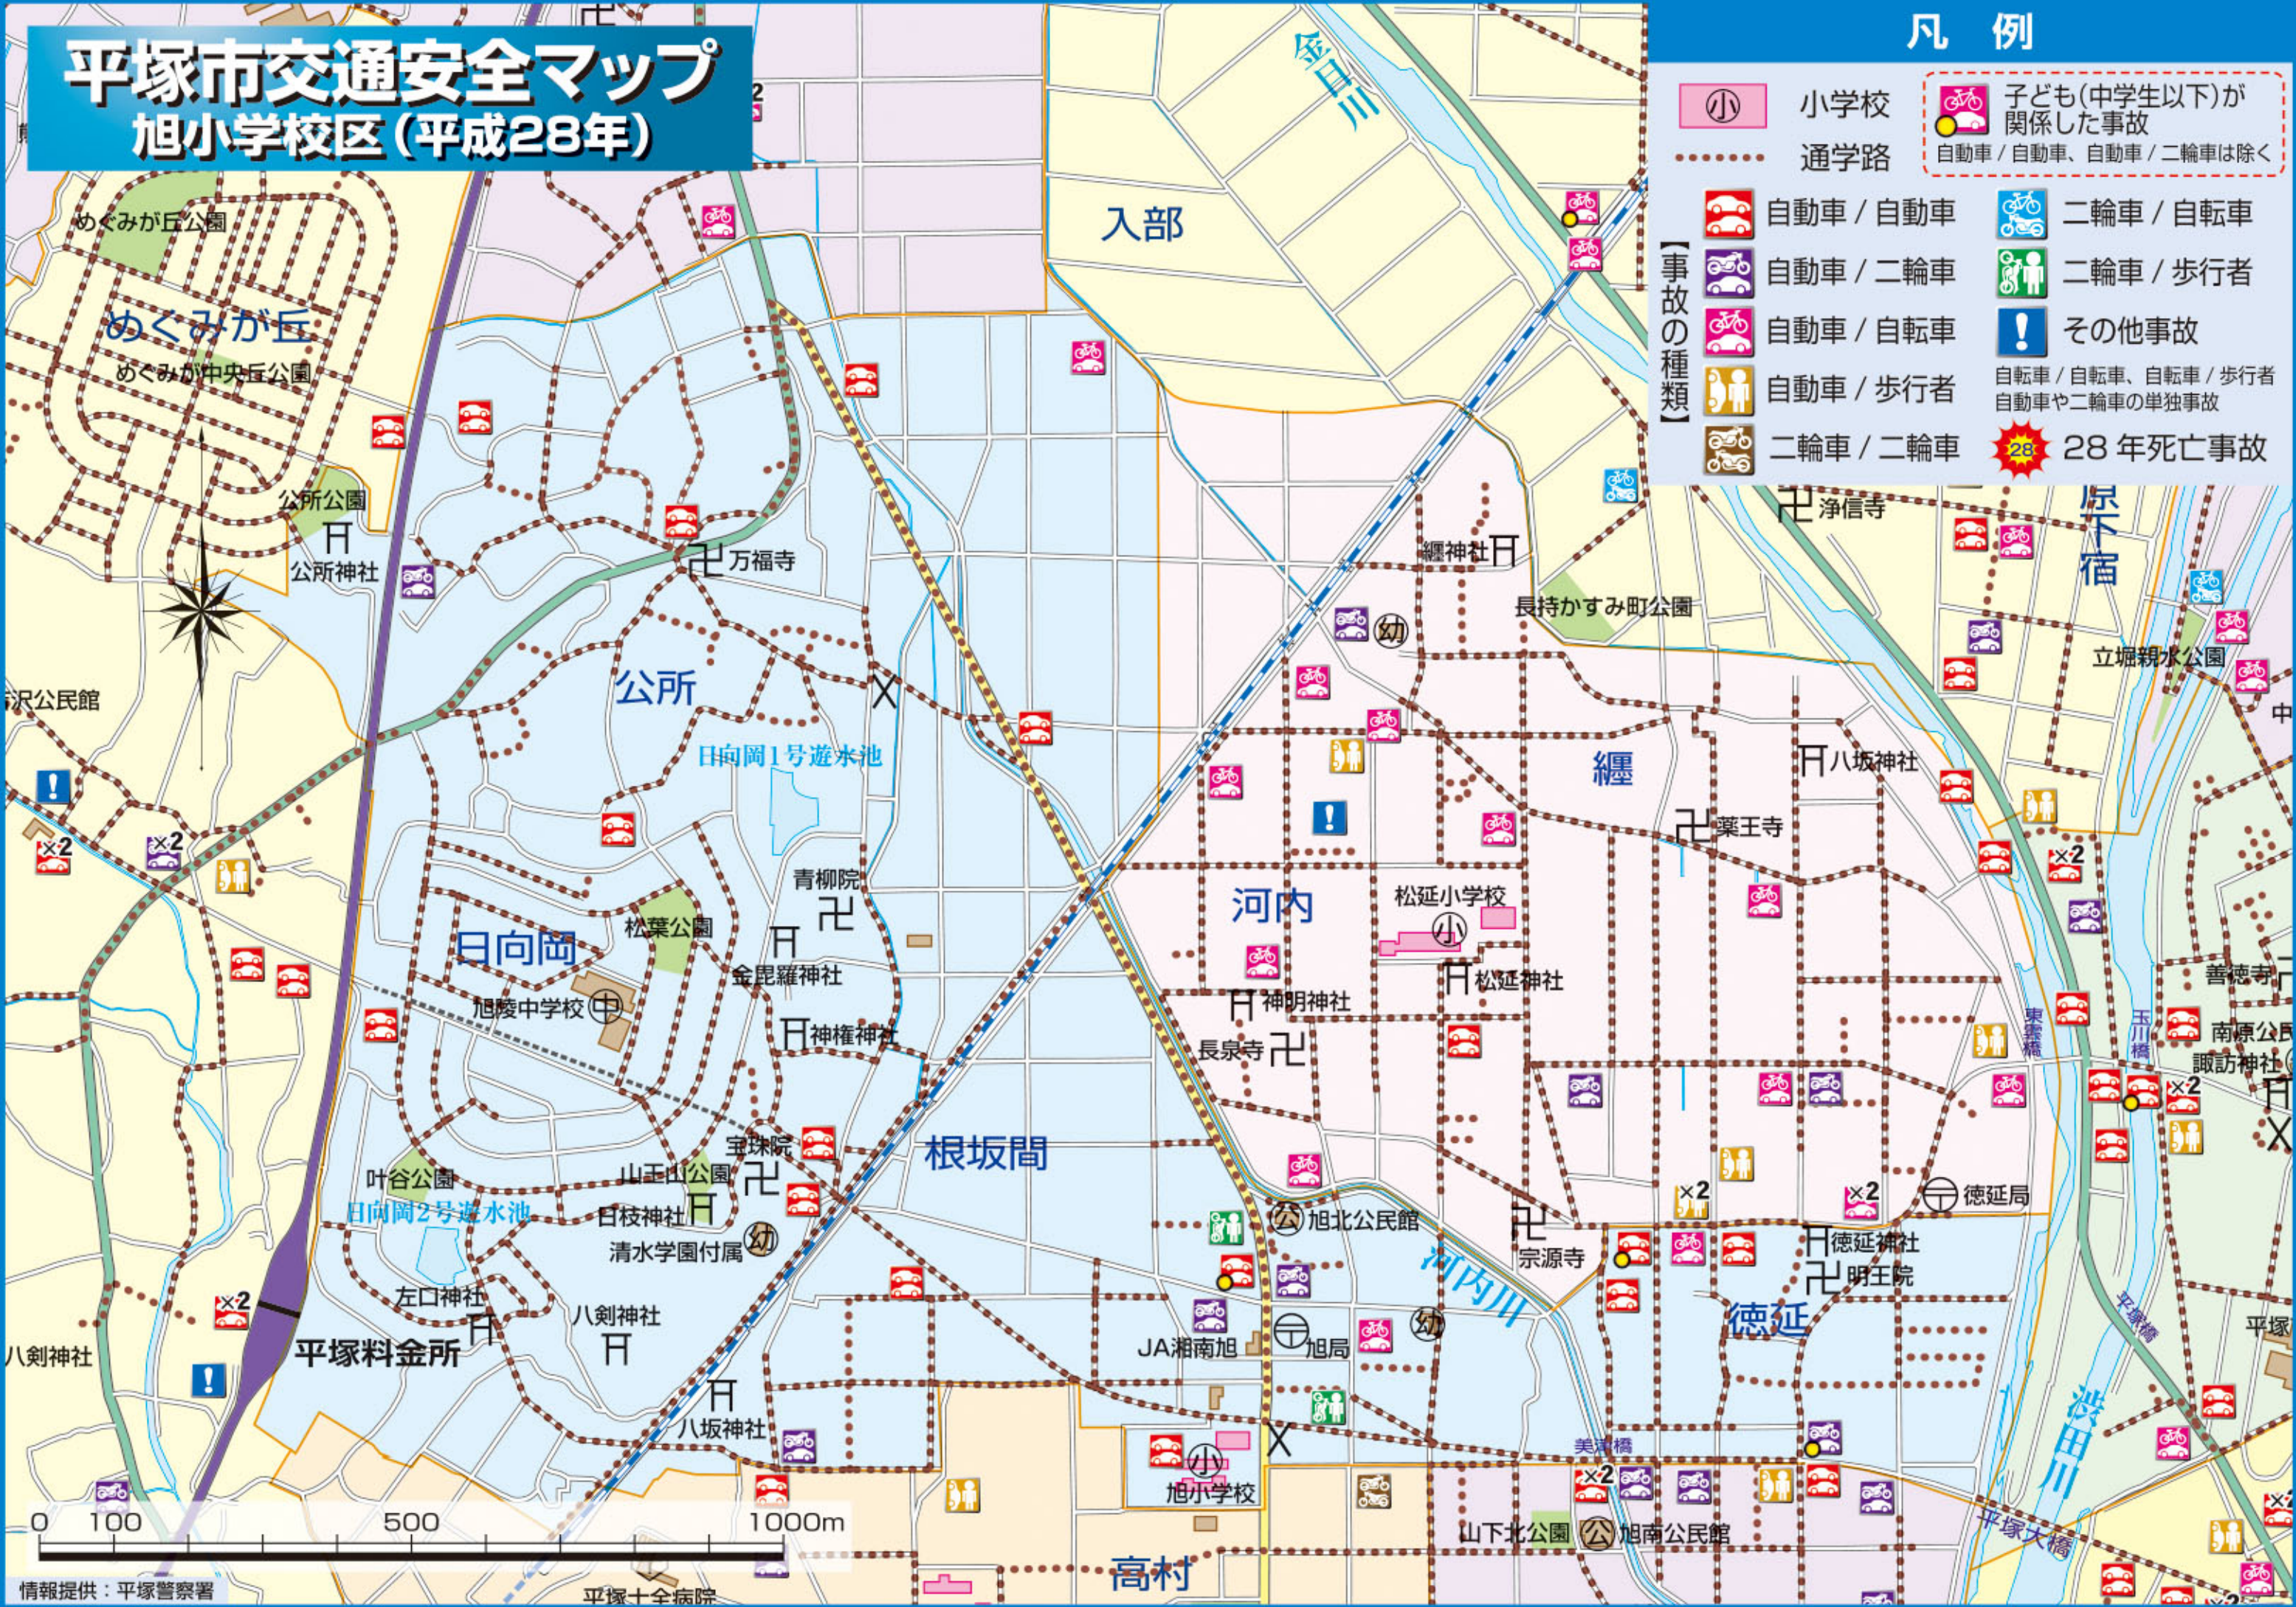

平塚市交通安全マップ

旭小学校区 (平成28年)

凡例

-  小学校
 -  通学路
 -  自動車 / 自動車
 -  自動車 / 二輪車
 -  自動車 / 自転車
 -  自動車 / 歩行者
 -  二輪車 / 二輪車
 -  子ども(中学生以下)が関係した事故
 -  二輪車 / 自転車
 -  二輪車 / 歩行者
 -  その他事故
 -  28年死亡事故
- 自動車 / 自動車、自動車 / 二輪車は除く
自転車 / 自転車、自転車 / 歩行者、自動車や二輪車の単独事故

0 100 500 1000m