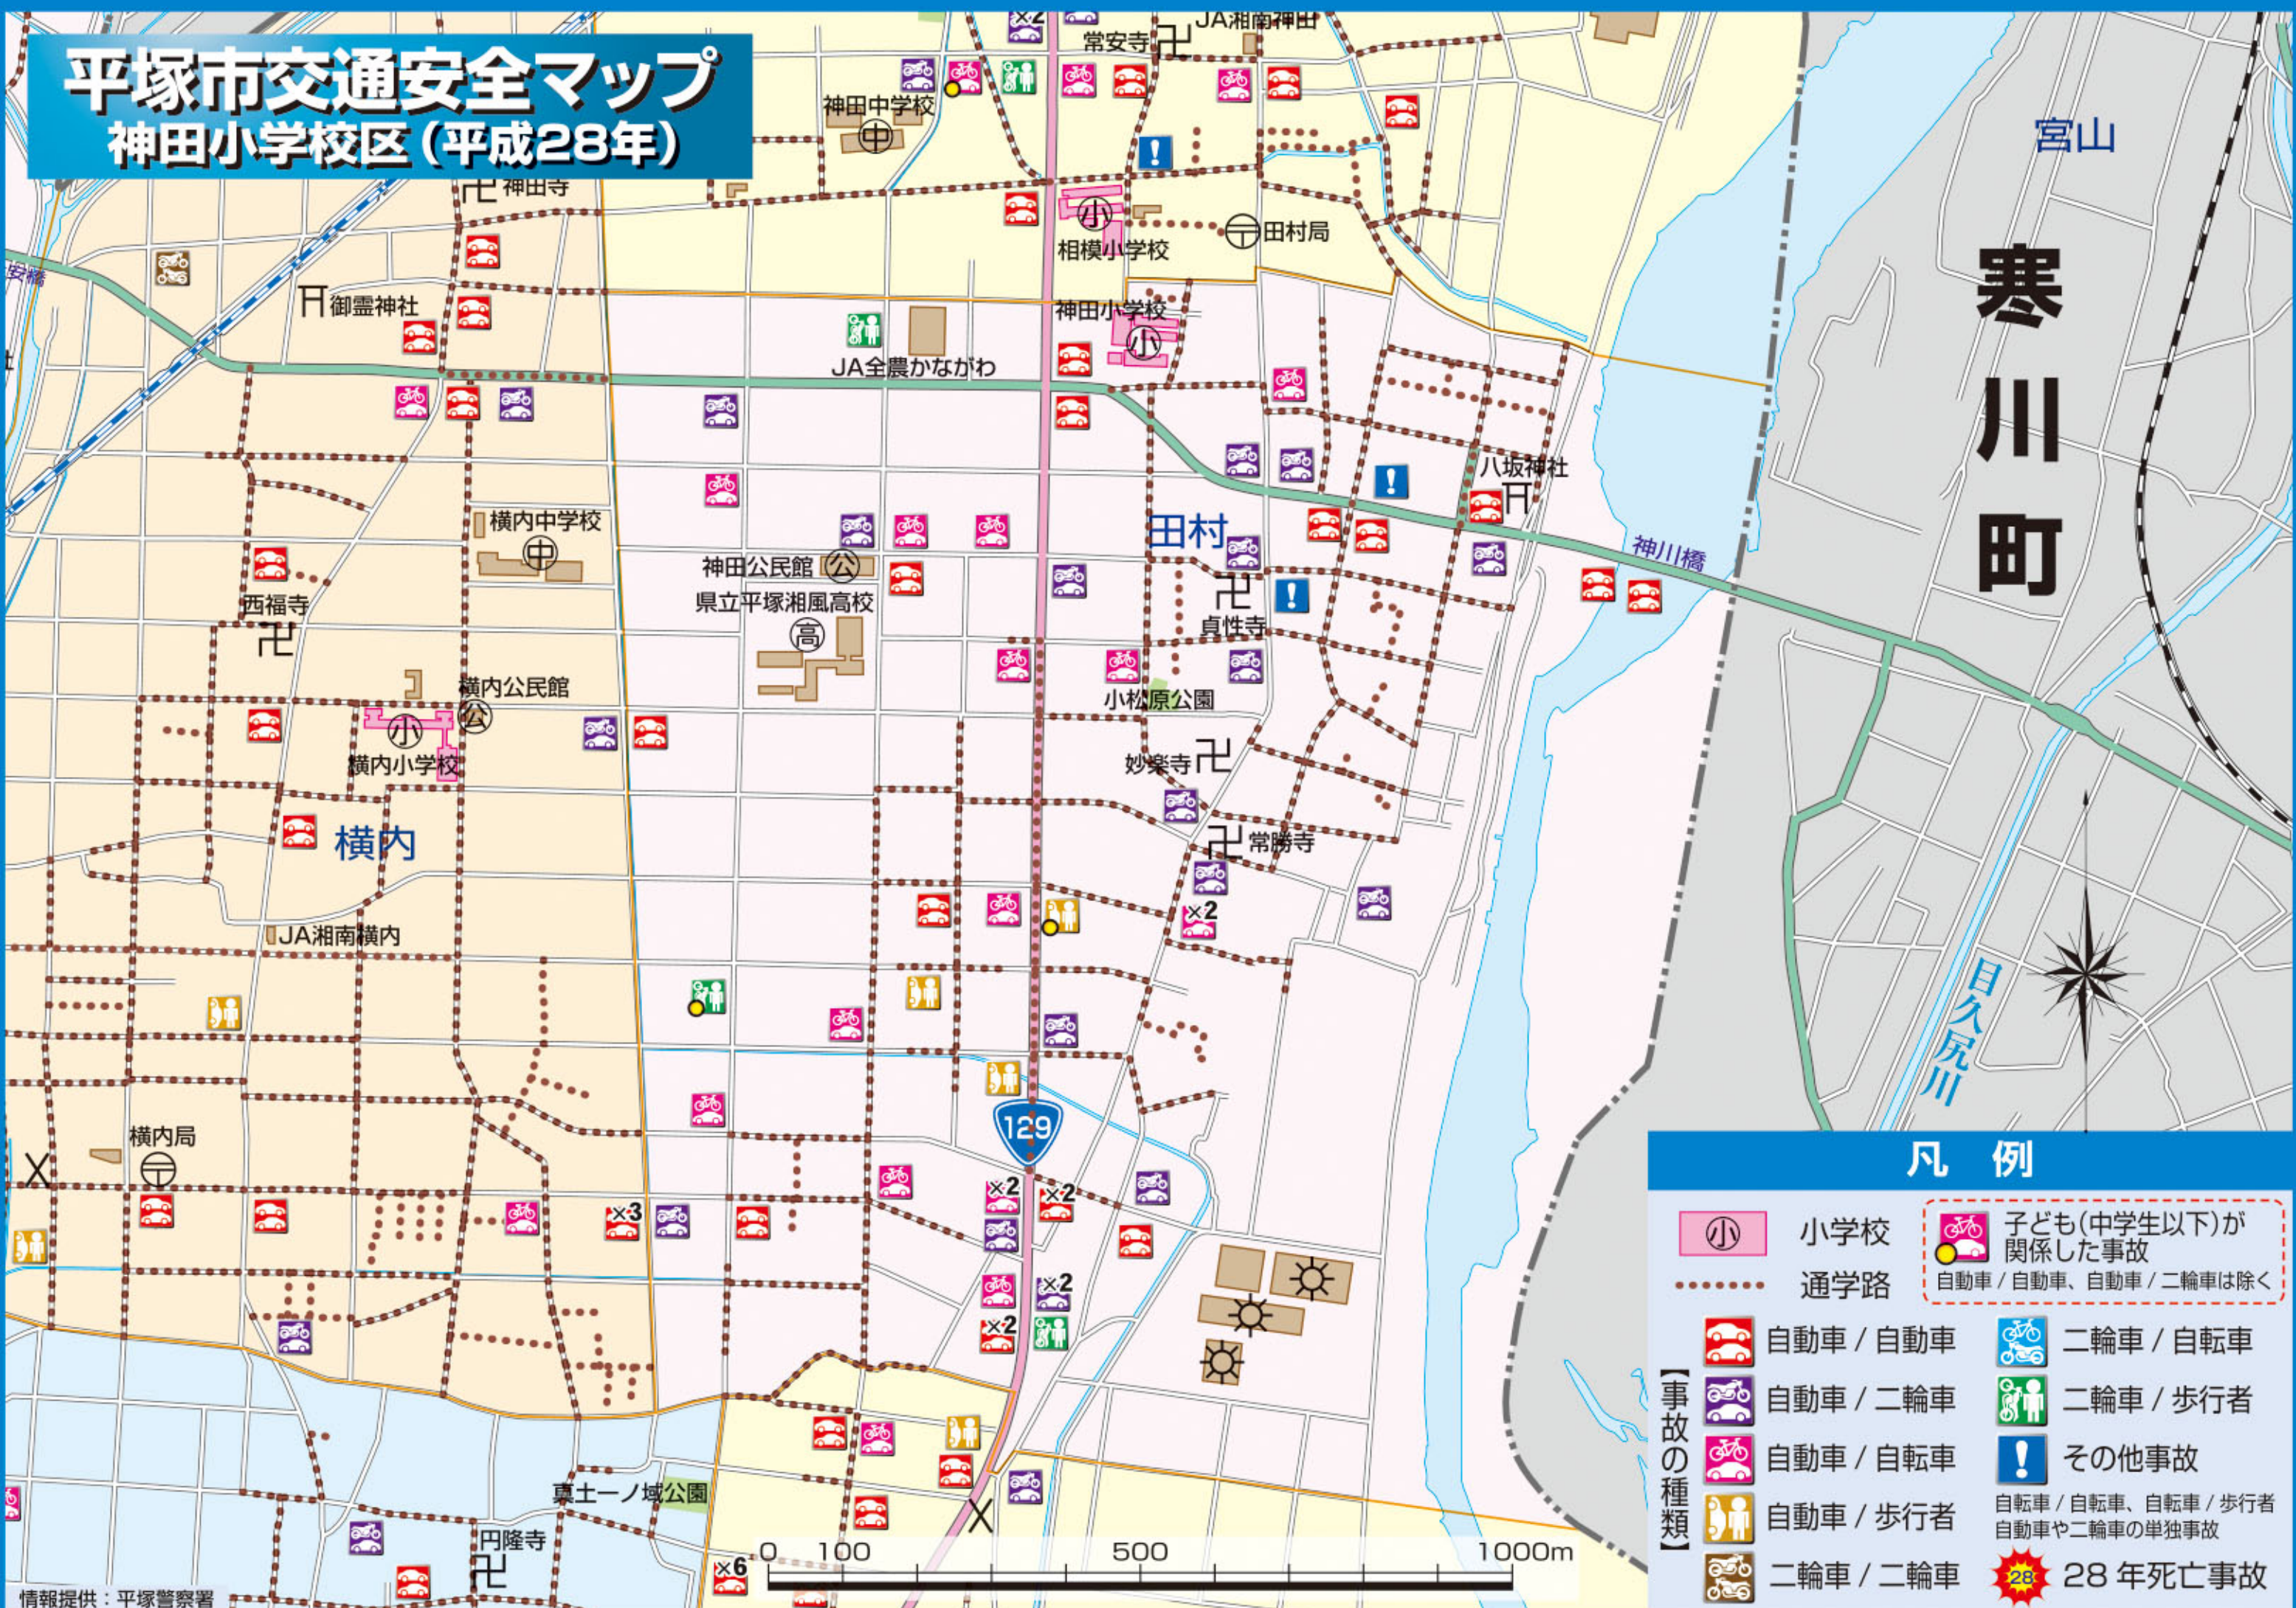

平塚市交通安全マップ

神田小学校区 (平成28年)

凡例

	小学校		子ども(中学生以下)が関係した事故 自動車/自動車、自動車/二輪車は除く
	通学路		自動車/自動車
	自動車/自動車		二輪車/自転車
	自動車/二輪車		二輪車/歩行者
	自動車/自転車		その他事故
	自動車/歩行者		28年死亡事故
	二輪車/二輪車		

【事故の種類】