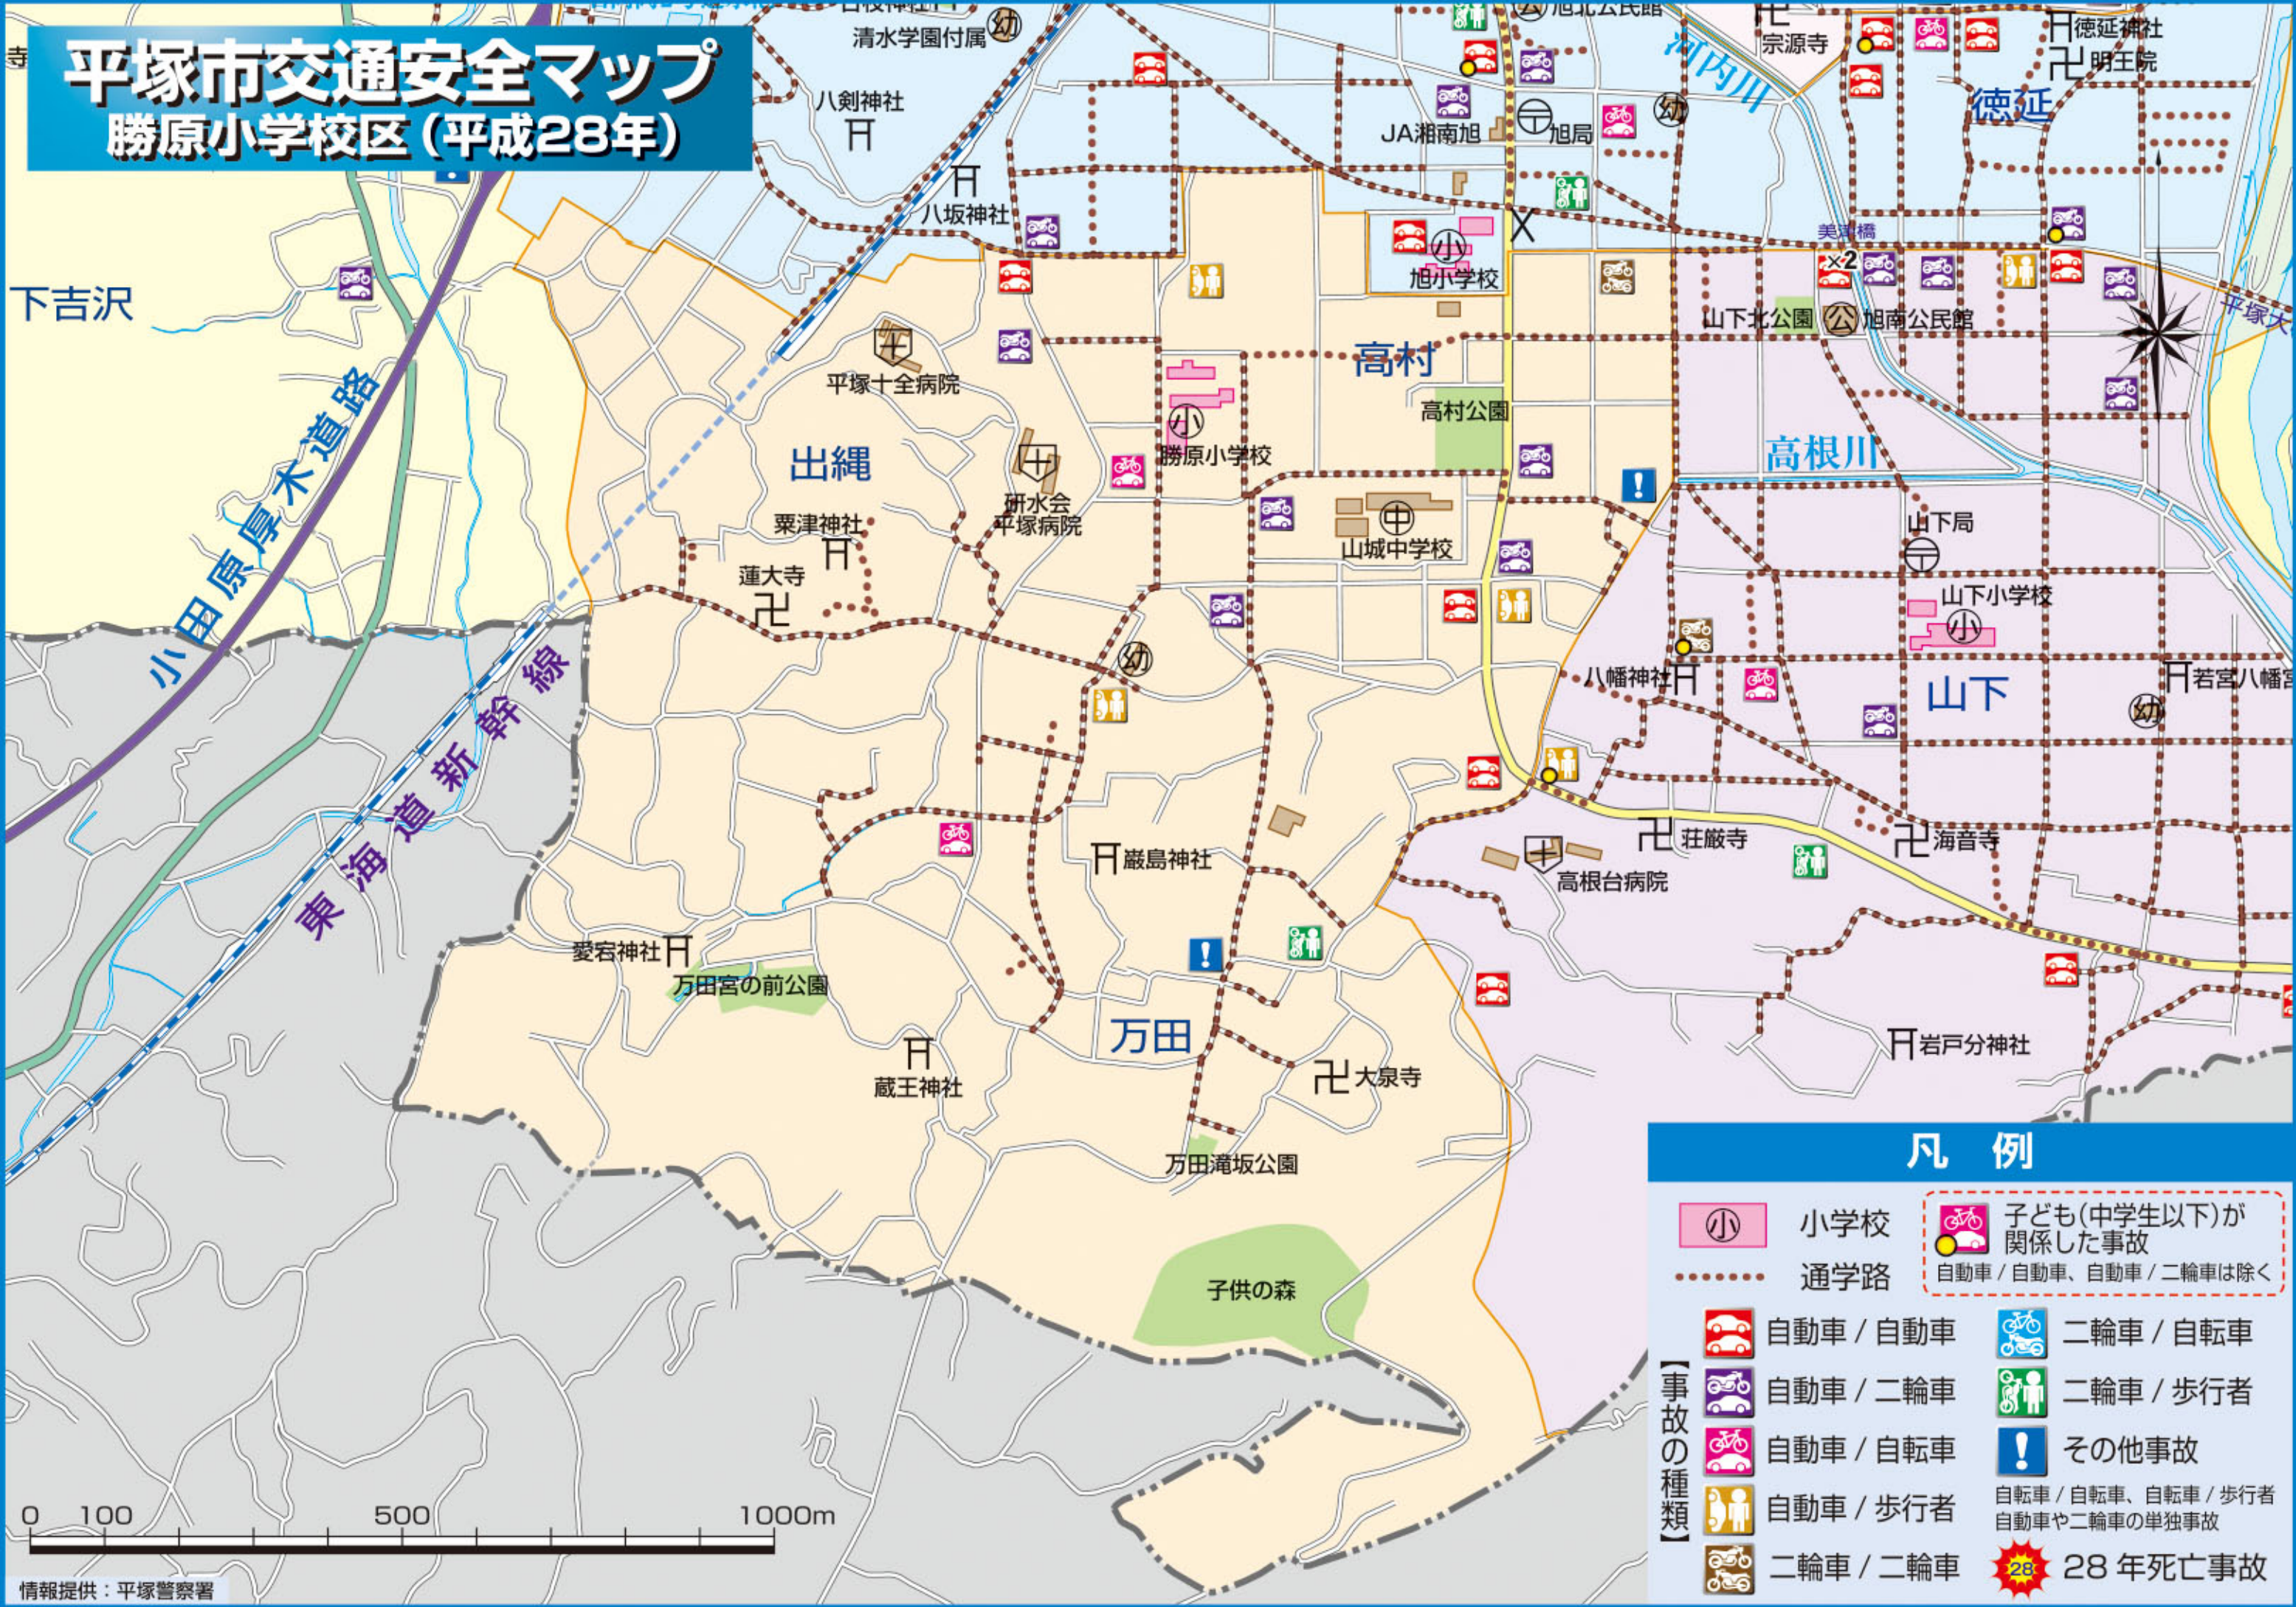

平塚市交通安全マップ

勝原小学校区 (平成28年)

下吉沢

凡例

	小学校		子ども(中学生以下)が関係した事故 自動車/自動車、自動車/二輪車は除く
	通学路		自動車/自動車
	自動車/二輪車		二輪車/自転車
	自動車/自転車		二輪車/歩行者
	自動車/歩行者		その他事故
	二輪車/二輪車		28年死亡事故

【事故の種類】