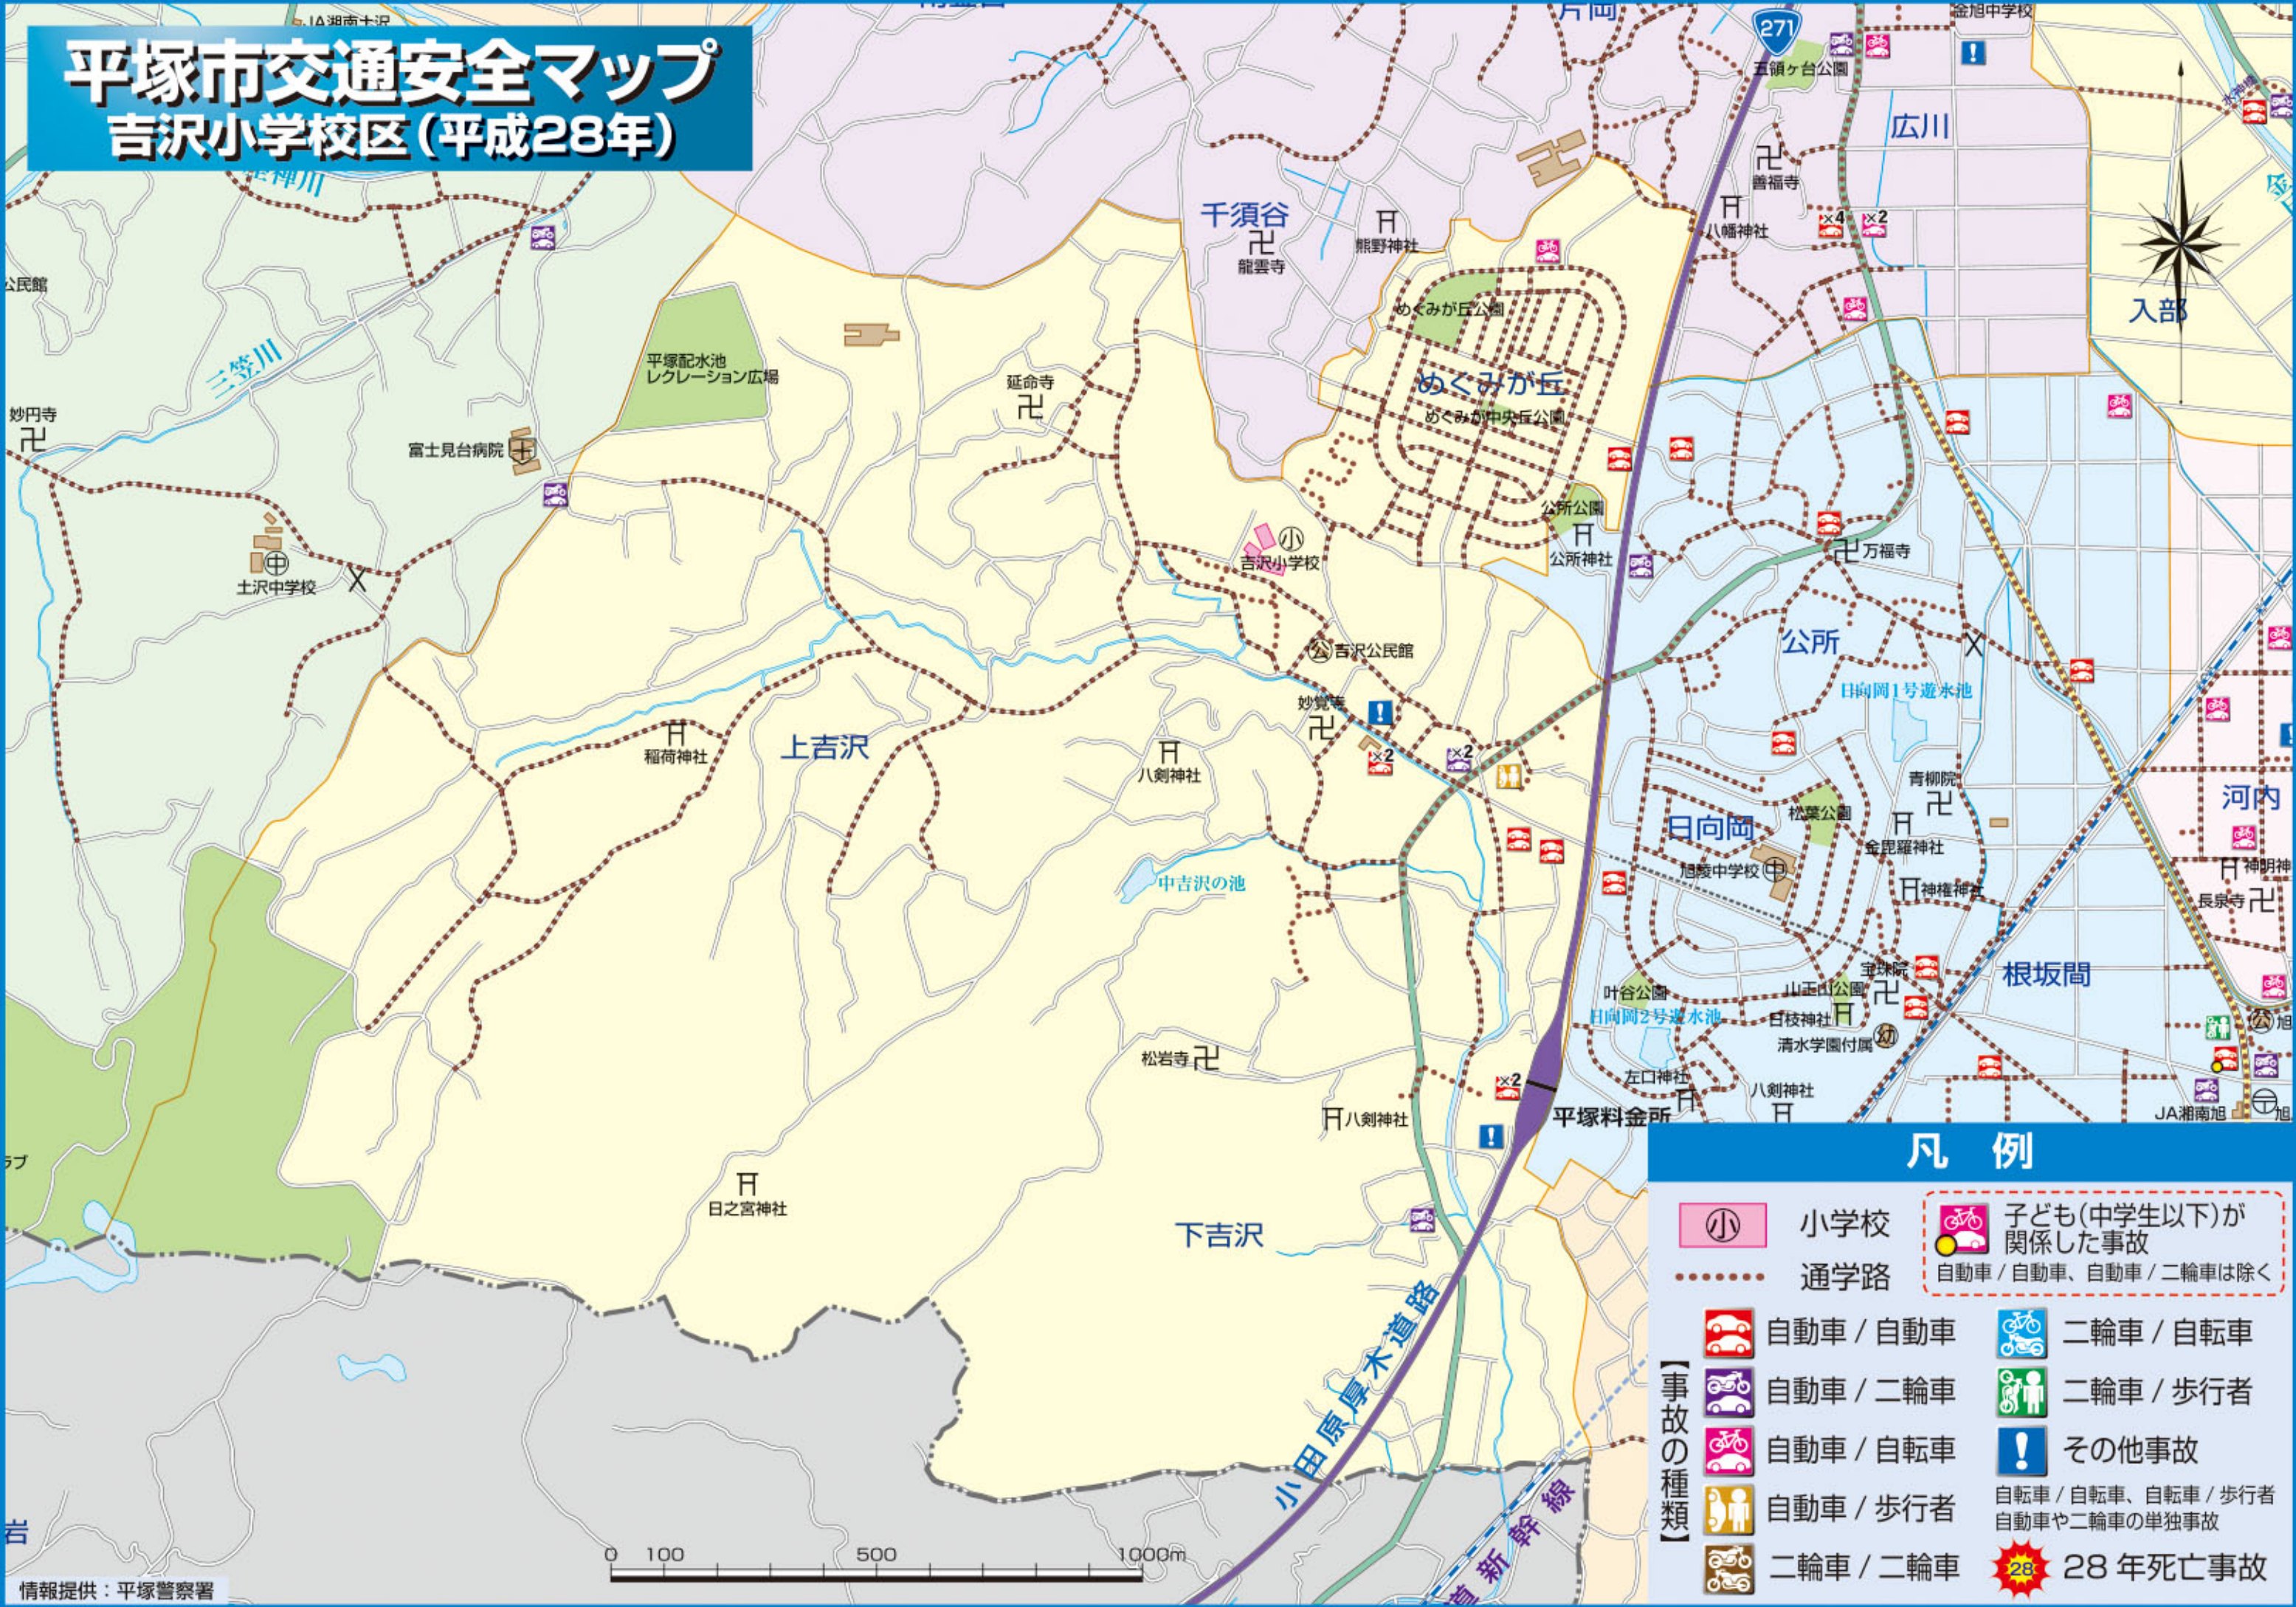

平塚市交通安全マップ

吉沢小学校区(平成28年)

凡例

	小学校		子ども(中学生以下)が関係した事故 自動車/自動車、自動車/二輪車は除く
	通学路		自動車/自動車
	自動車/自動車		二輪車/自転車
	自動車/二輪車		二輪車/歩行者
	自動車/自転車		その他事故
	自動車/歩行者		自転車/自転車、自転車/歩行者 自動車や二輪車の単独事故
	二輪車/二輪車		28年死亡事故

【事故の種類】