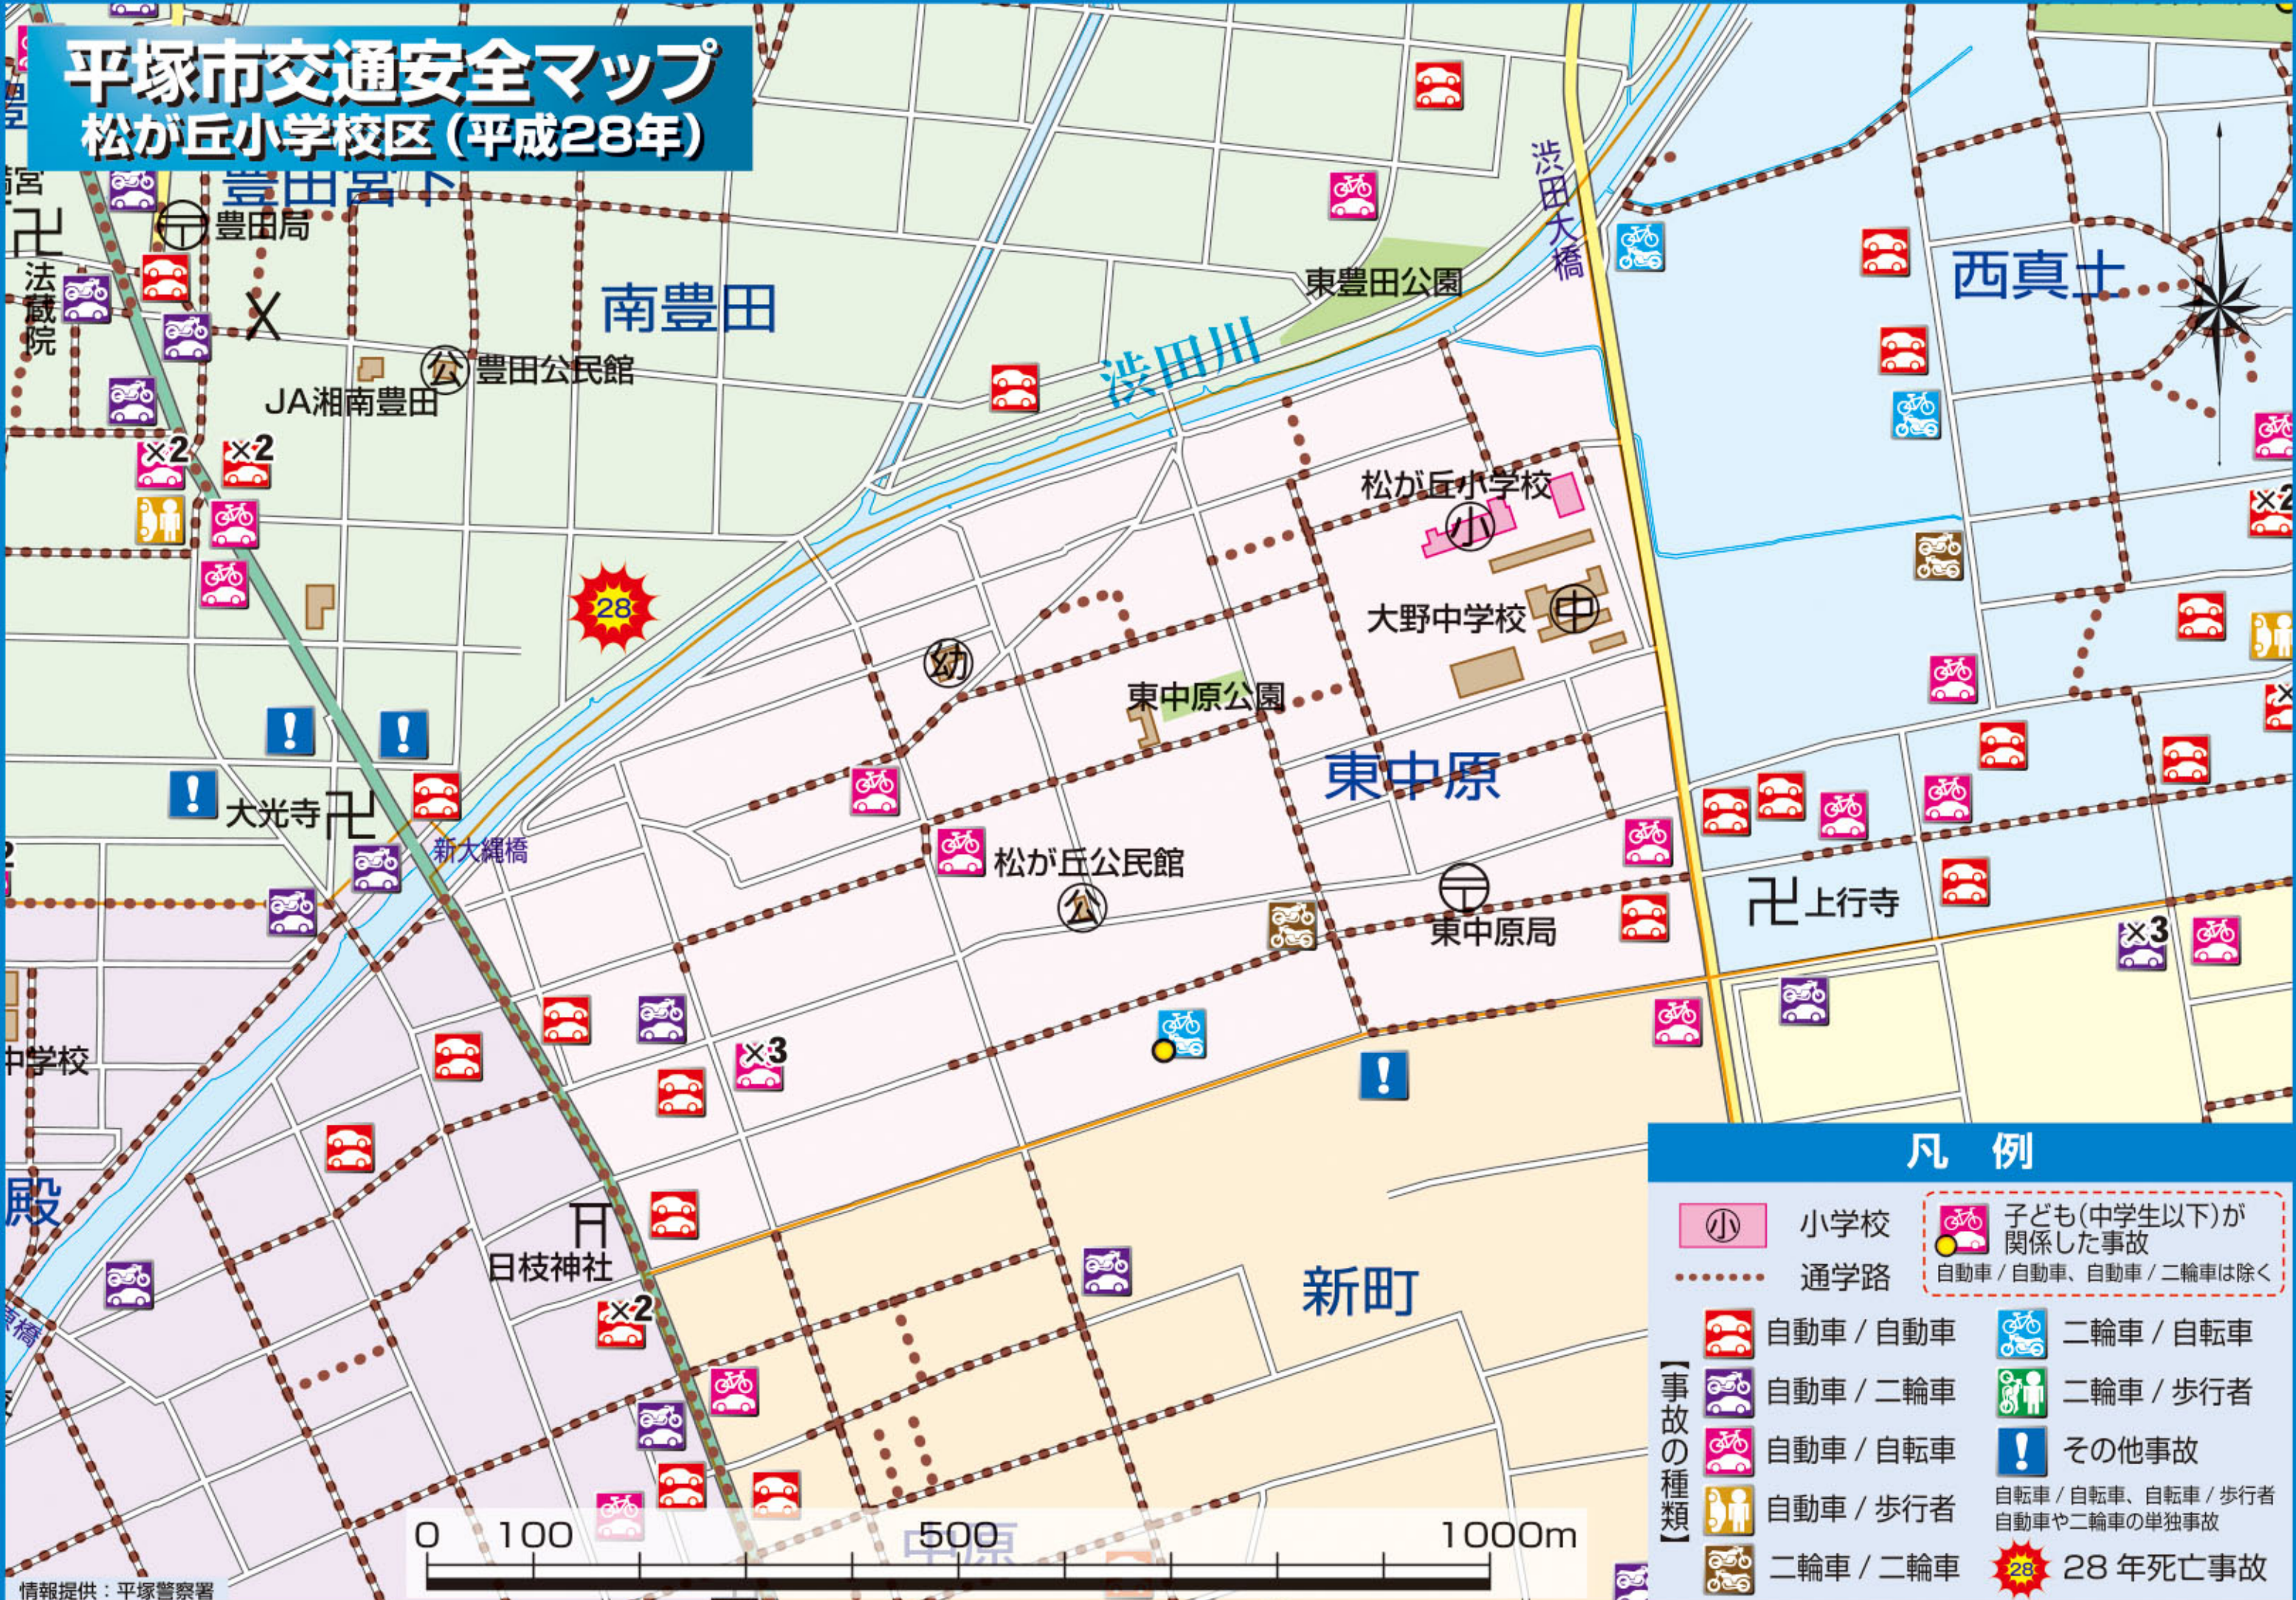

平塚市交通安全マップ

松が丘小学校区 (平成28年)

凡例

	小学校		子ども(中学生以下)が関係した事故 自動車/自動車、自動車/二輪車は除く
	通学路		自動車/自動車
	自動車/自動車		二輪車/自転車
	自動車/二輪車		二輪車/歩行者
	自動車/自転車		その他事故
	自動車/歩行者		自転車/自転車、自転車/歩行者 自動車や二輪車の単独事故
	二輪車/二輪車		28年死亡事故

【事故の種類】