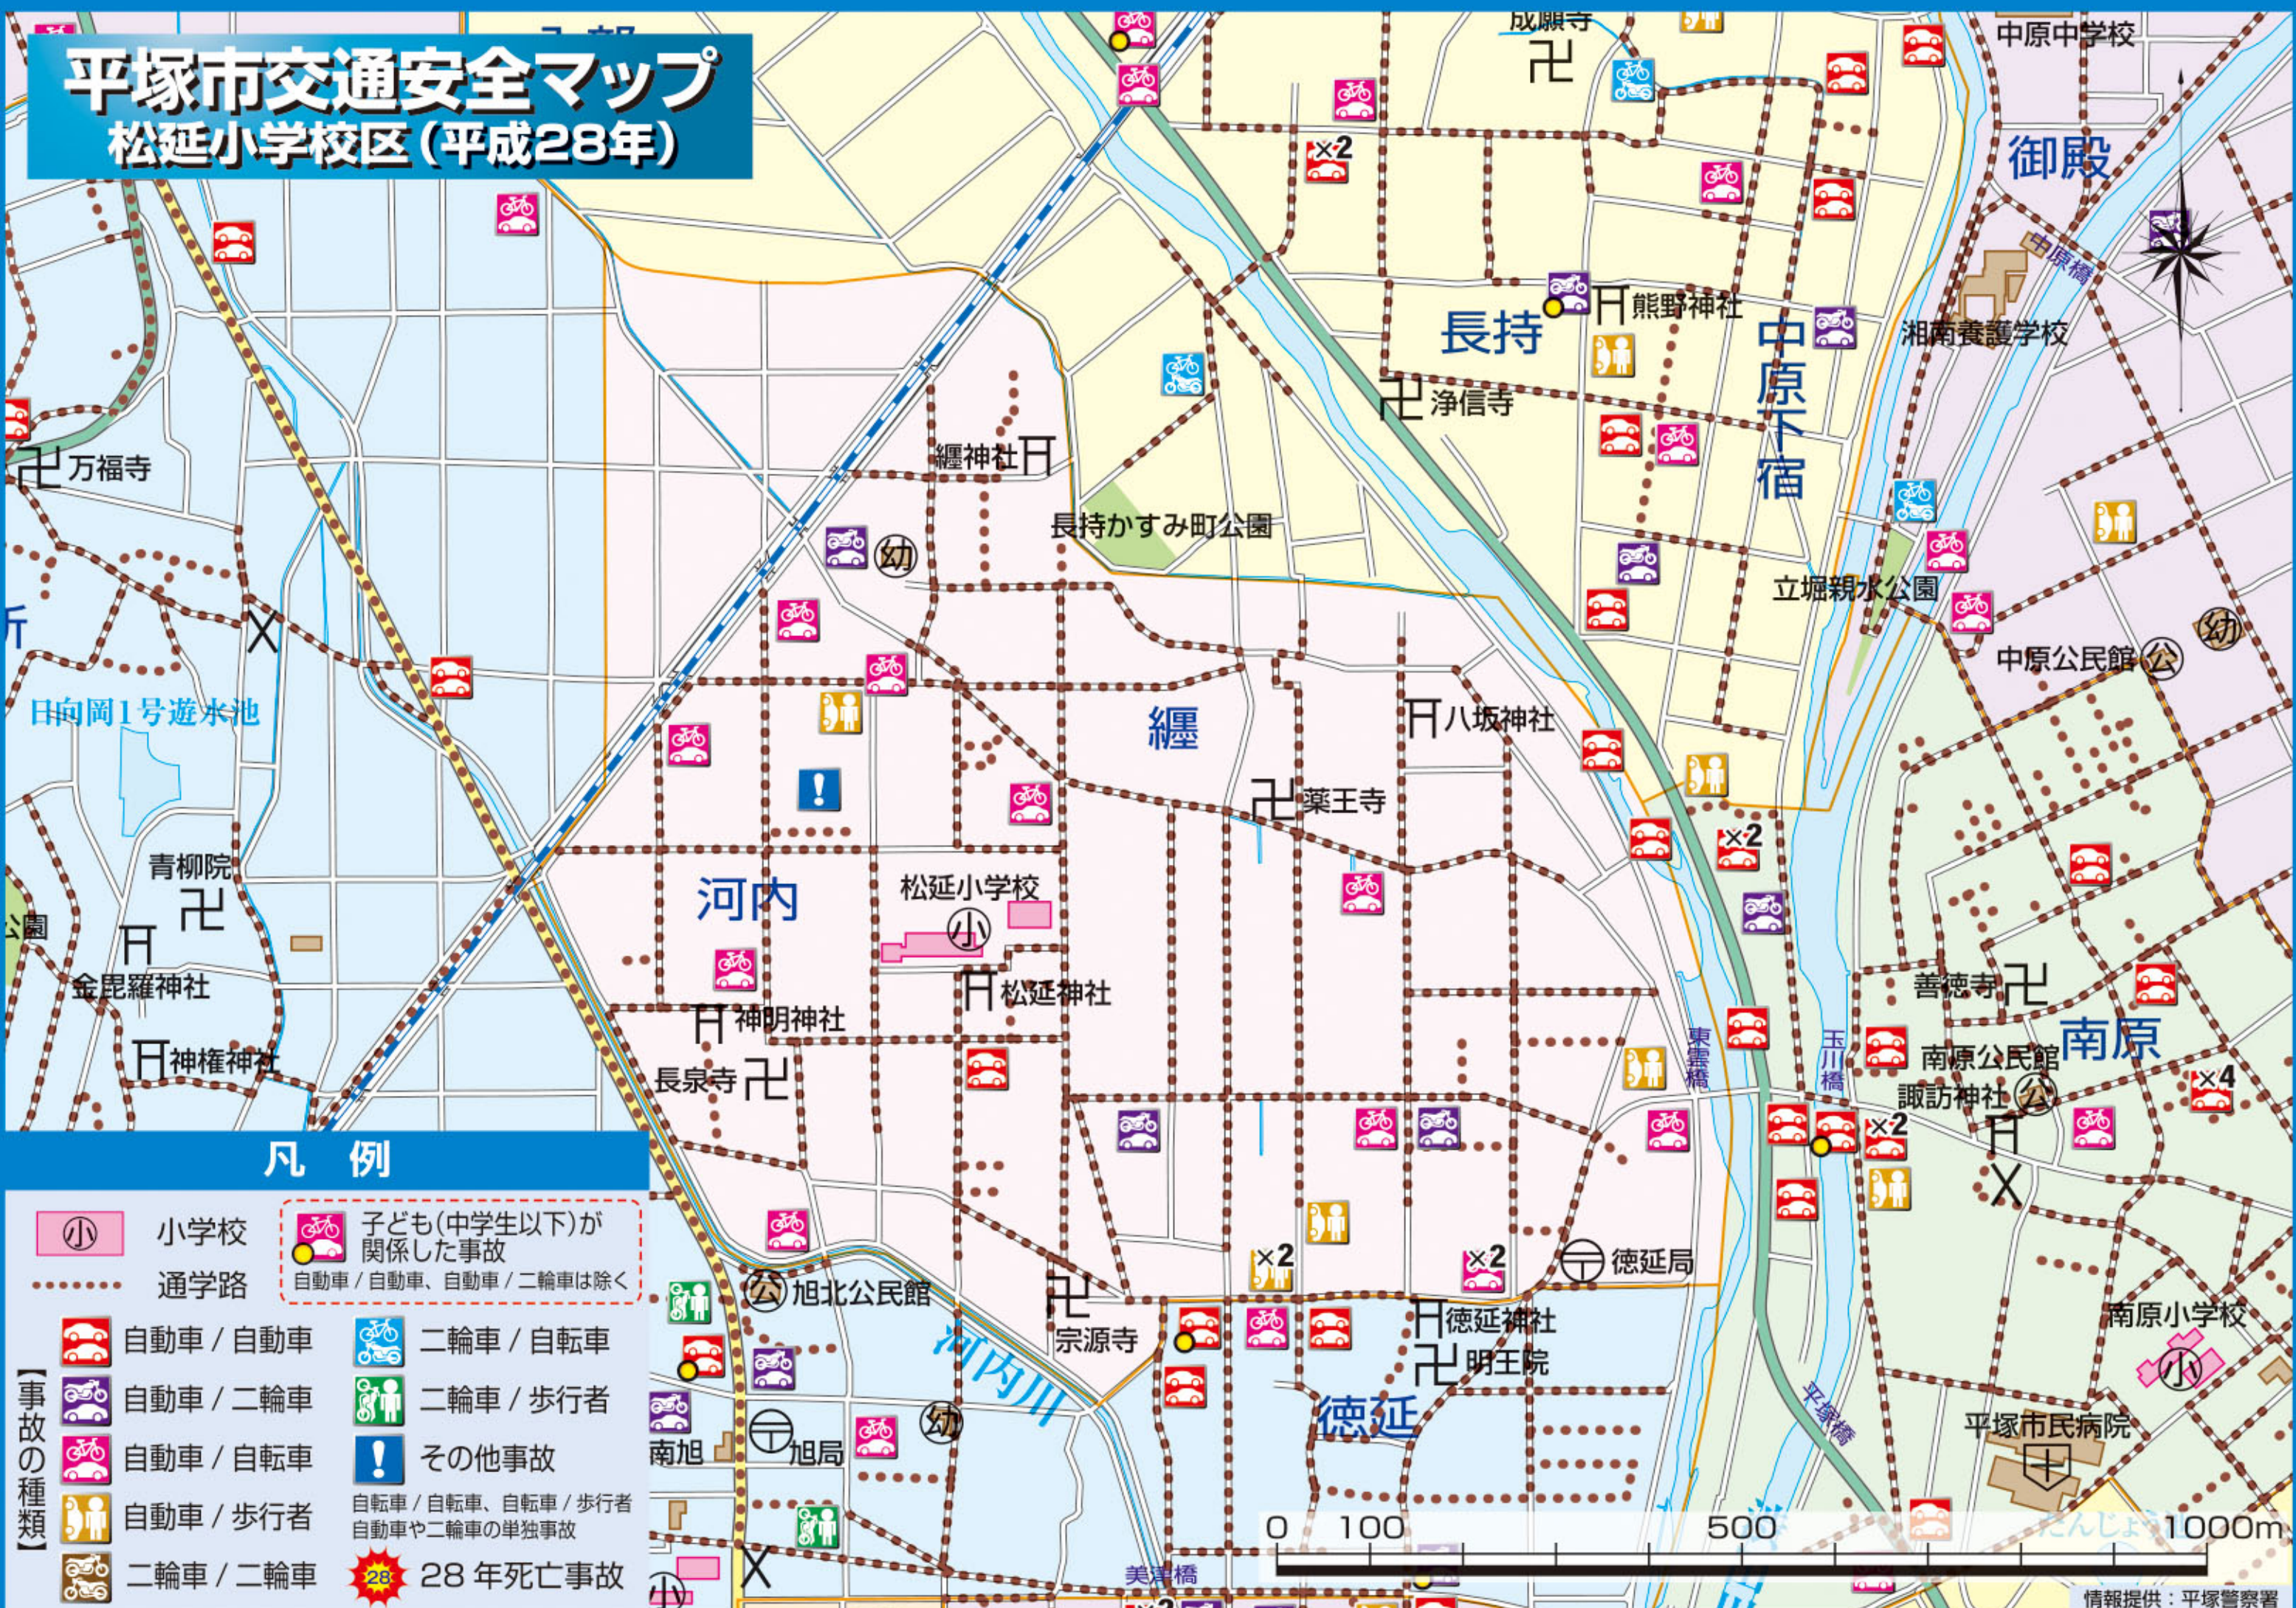

平塚市交通安全マップ

松延小学校区 (平成28年)

凡例

- | | |
|---|---|
|  小学校 |  子ども(中学生以下)が
関係した事故
自動車/自動車、自動車/二輪車は除く |
|  通学路 | |
|  自動車/自動車 |  二輪車/自転車 |
|  自動車/二輪車 |  二輪車/歩行者 |
|  自動車/自転車 |  その他事故 |
|  自動車/歩行者 | 自転車/自転車、自転車/歩行者
自動車や二輪車の単独事故 |
|  二輪車/二輪車 |  28年死亡事故 |

【事故の種類】