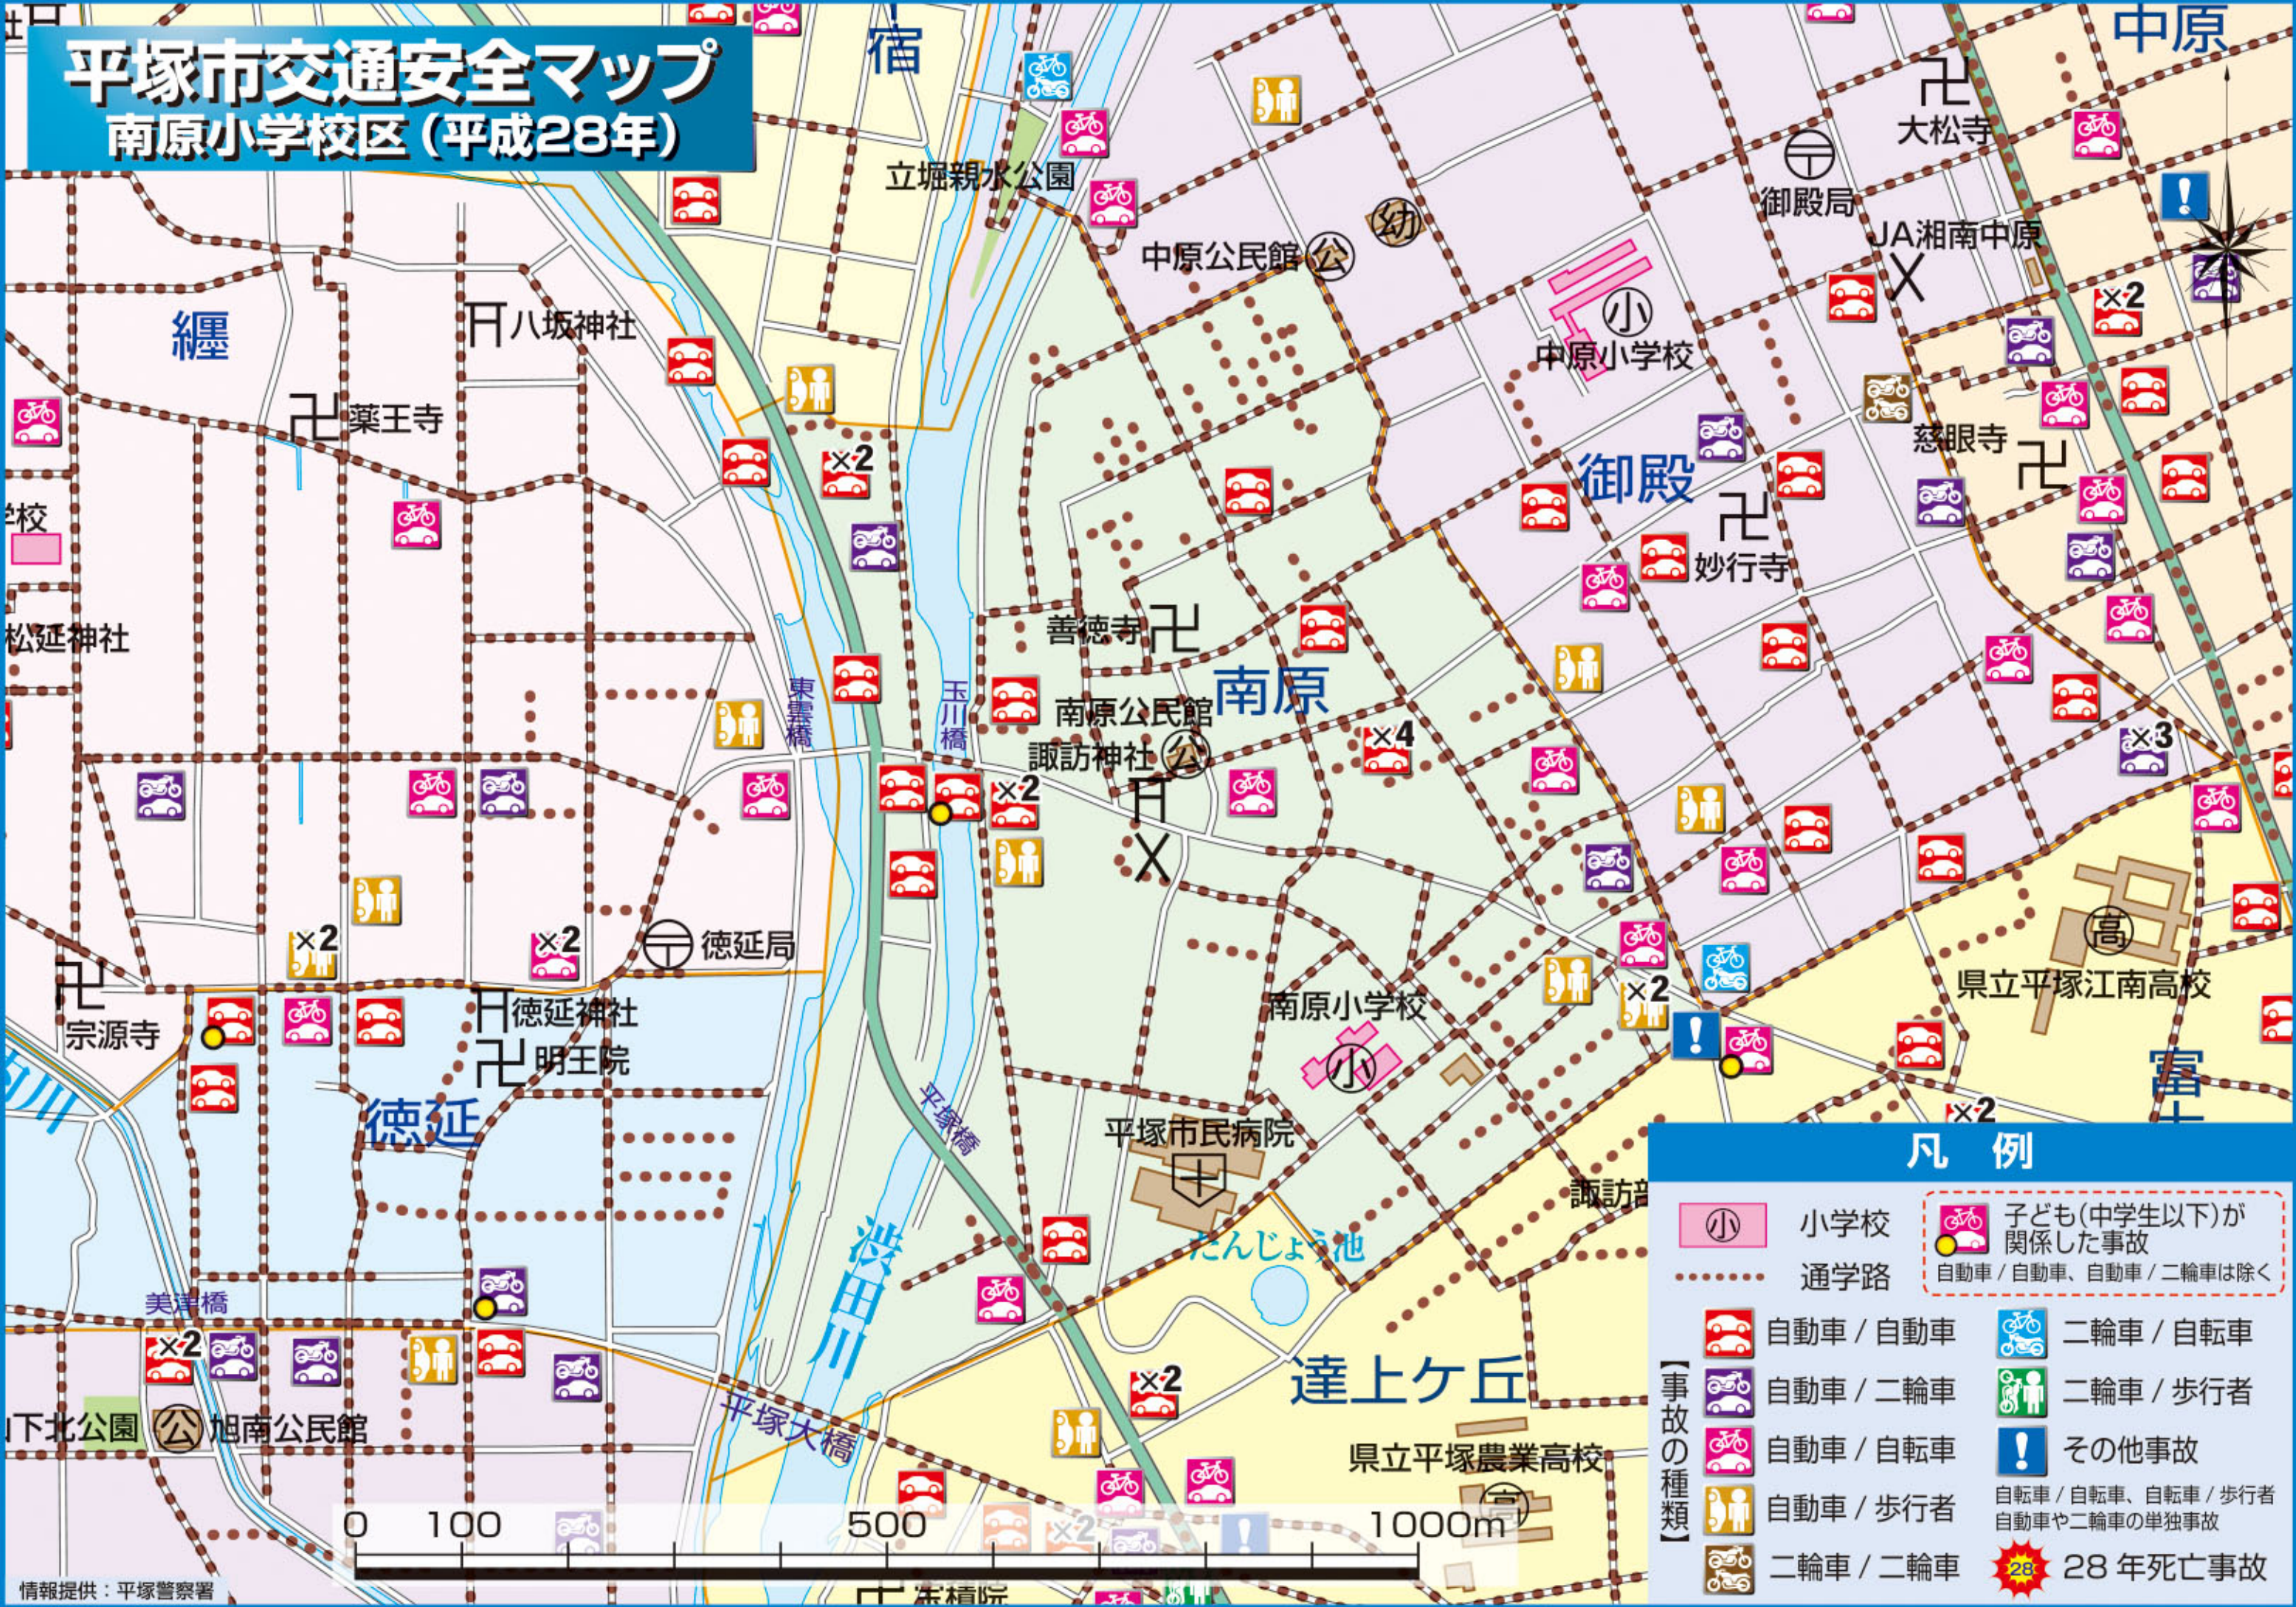

平塚市交通安全マップ

南原小学校区 (平成28年)

凡例	
	小学校
	通学路
	子ども(中学生以下)が関係した事故 自動車/自動車、自動車/二輪車は除く
	自動車/自動車
	自動車/二輪車
	自動車/自転車
	自動車/歩行者
	二輪車/自転車
	二輪車/歩行者
	その他事故 自転車/自転車、自転車/歩行者 自動車や二輪車の単独事故
	28年死亡事故