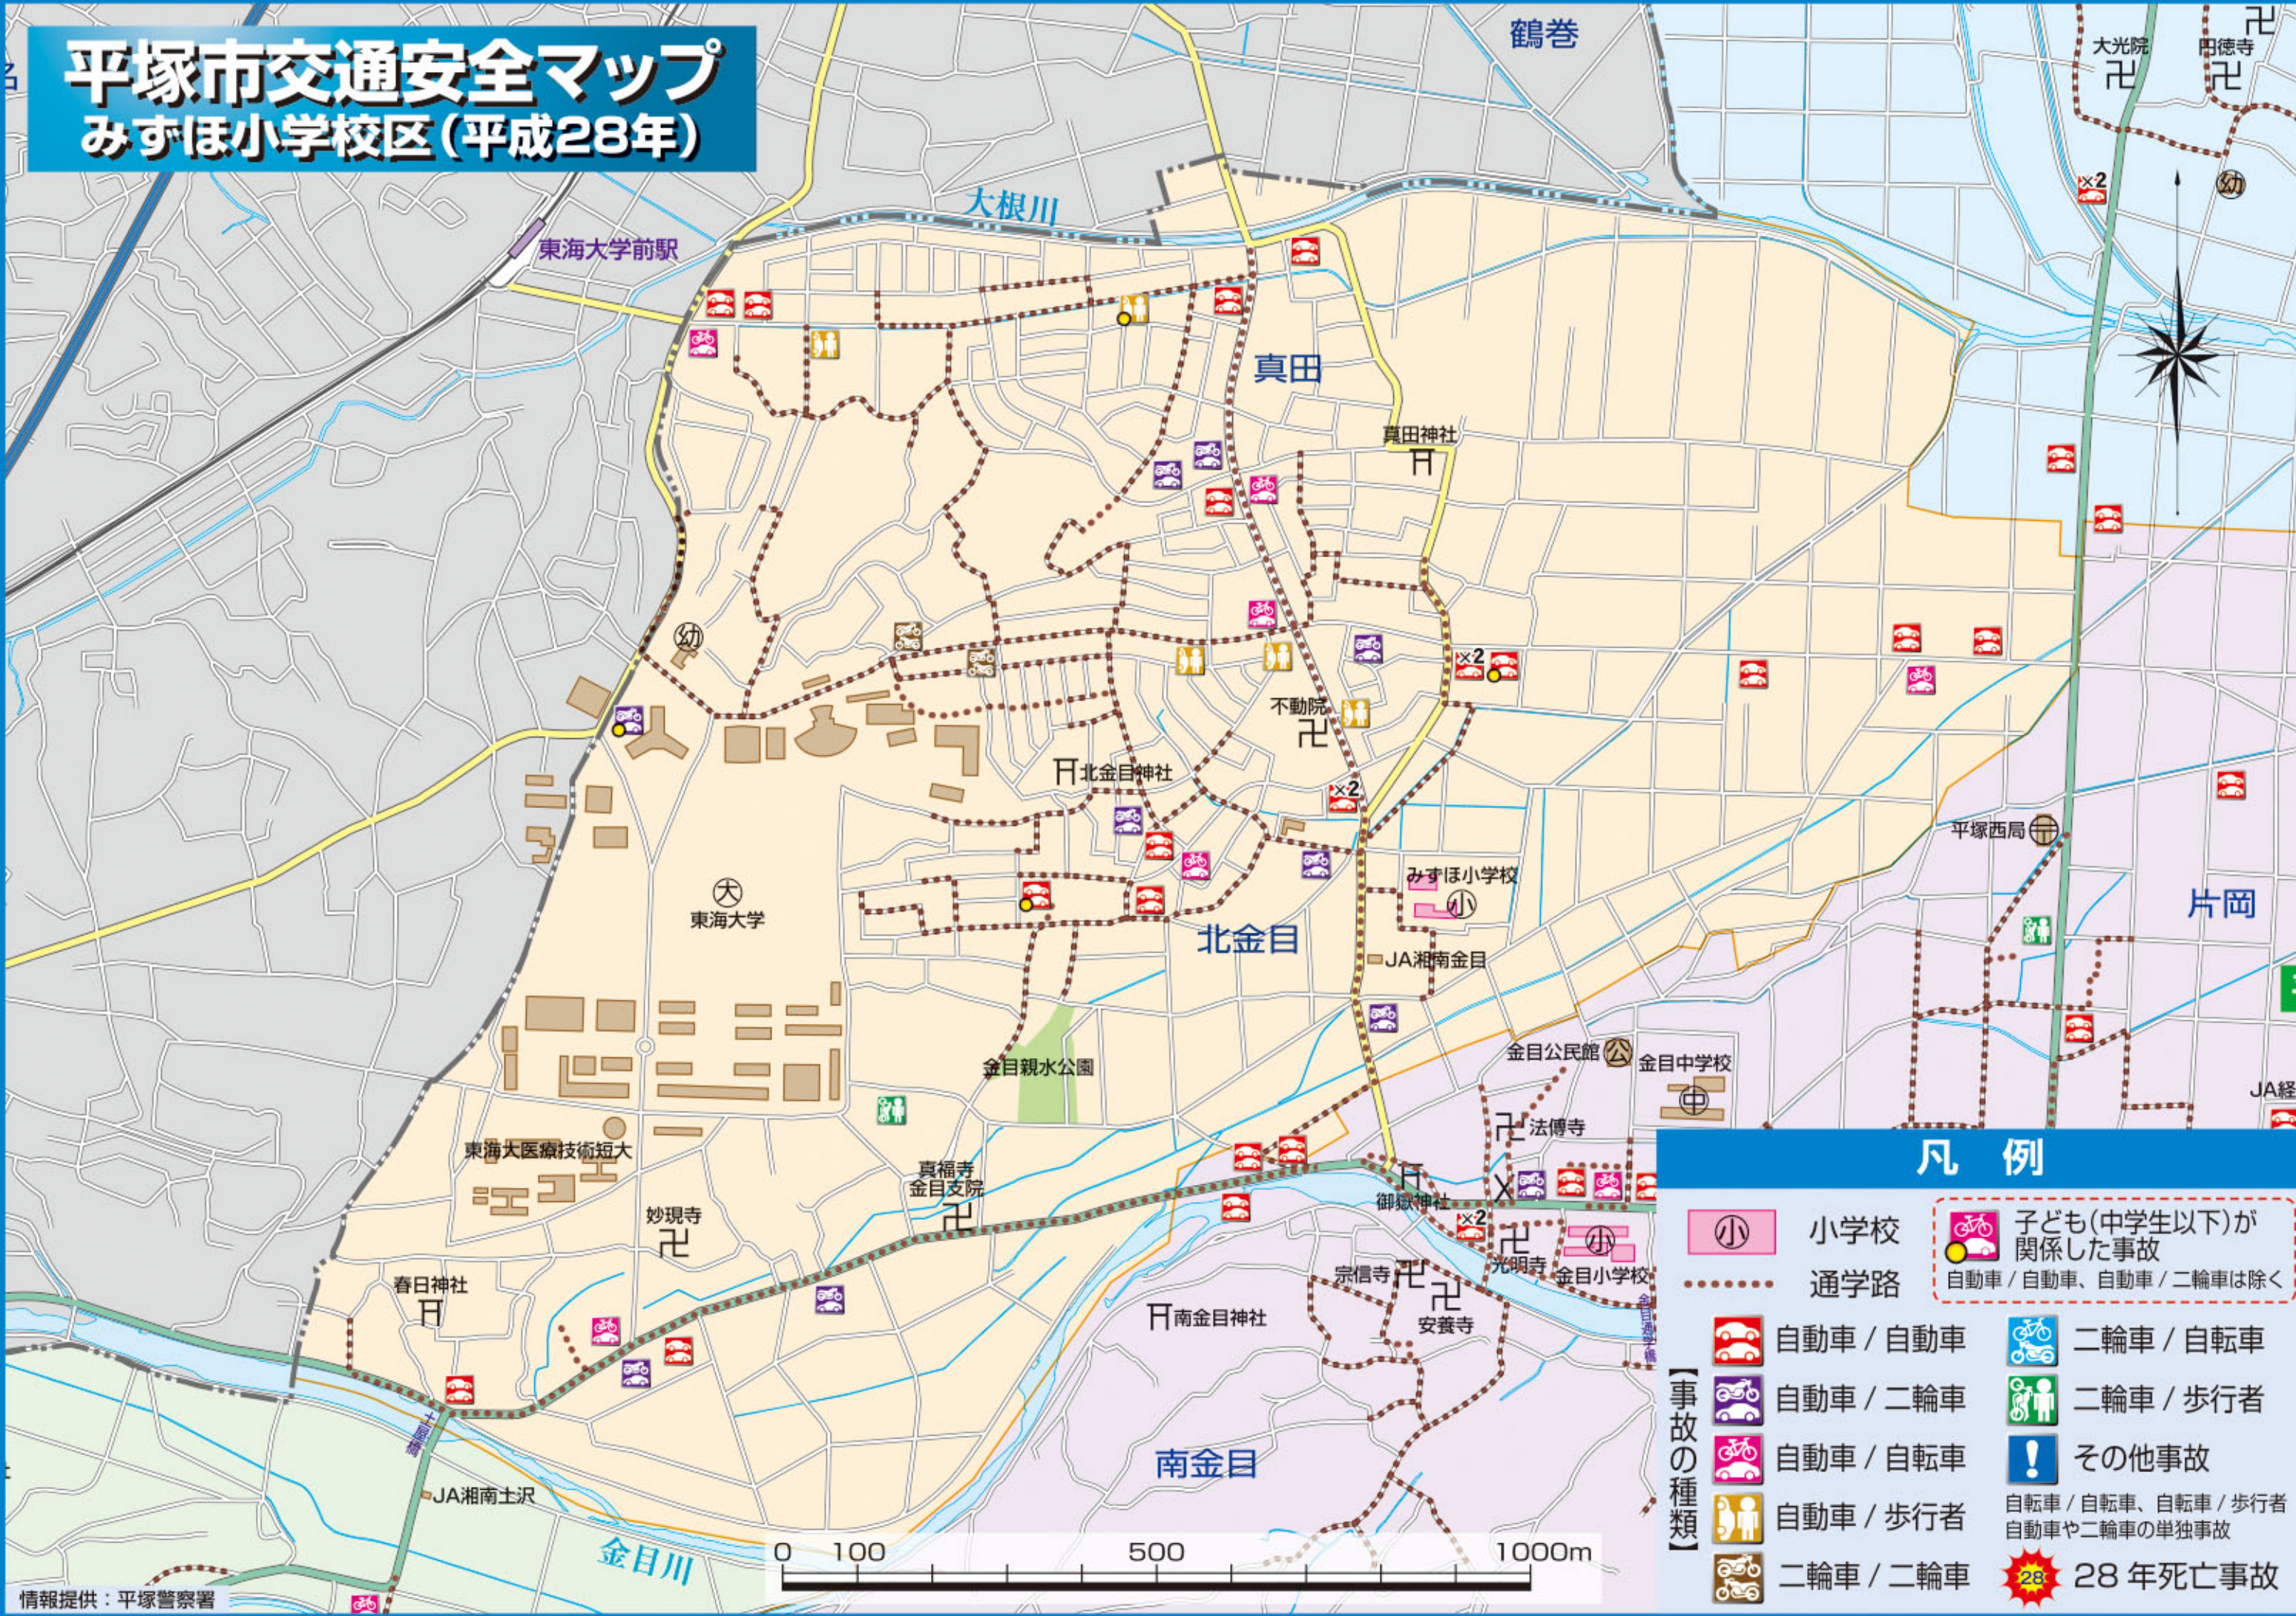

# 平塚市交通安全マップ

## みずほ小学校区(平成28年)

### 凡例

-  小学校
-  通学路
-  自動車 / 自動車
-  自動車 / 二輪車
-  自動車 / 自転車
-  自動車 / 歩行者
-  二輪車 / 二輪車
-  二輪車 / 自転車
-  二輪車 / 歩行者
-  その他事故
-  自転車 / 自転車、自転車 / 歩行者  
自動車や二輪車の単独事故
-  28年死亡事故