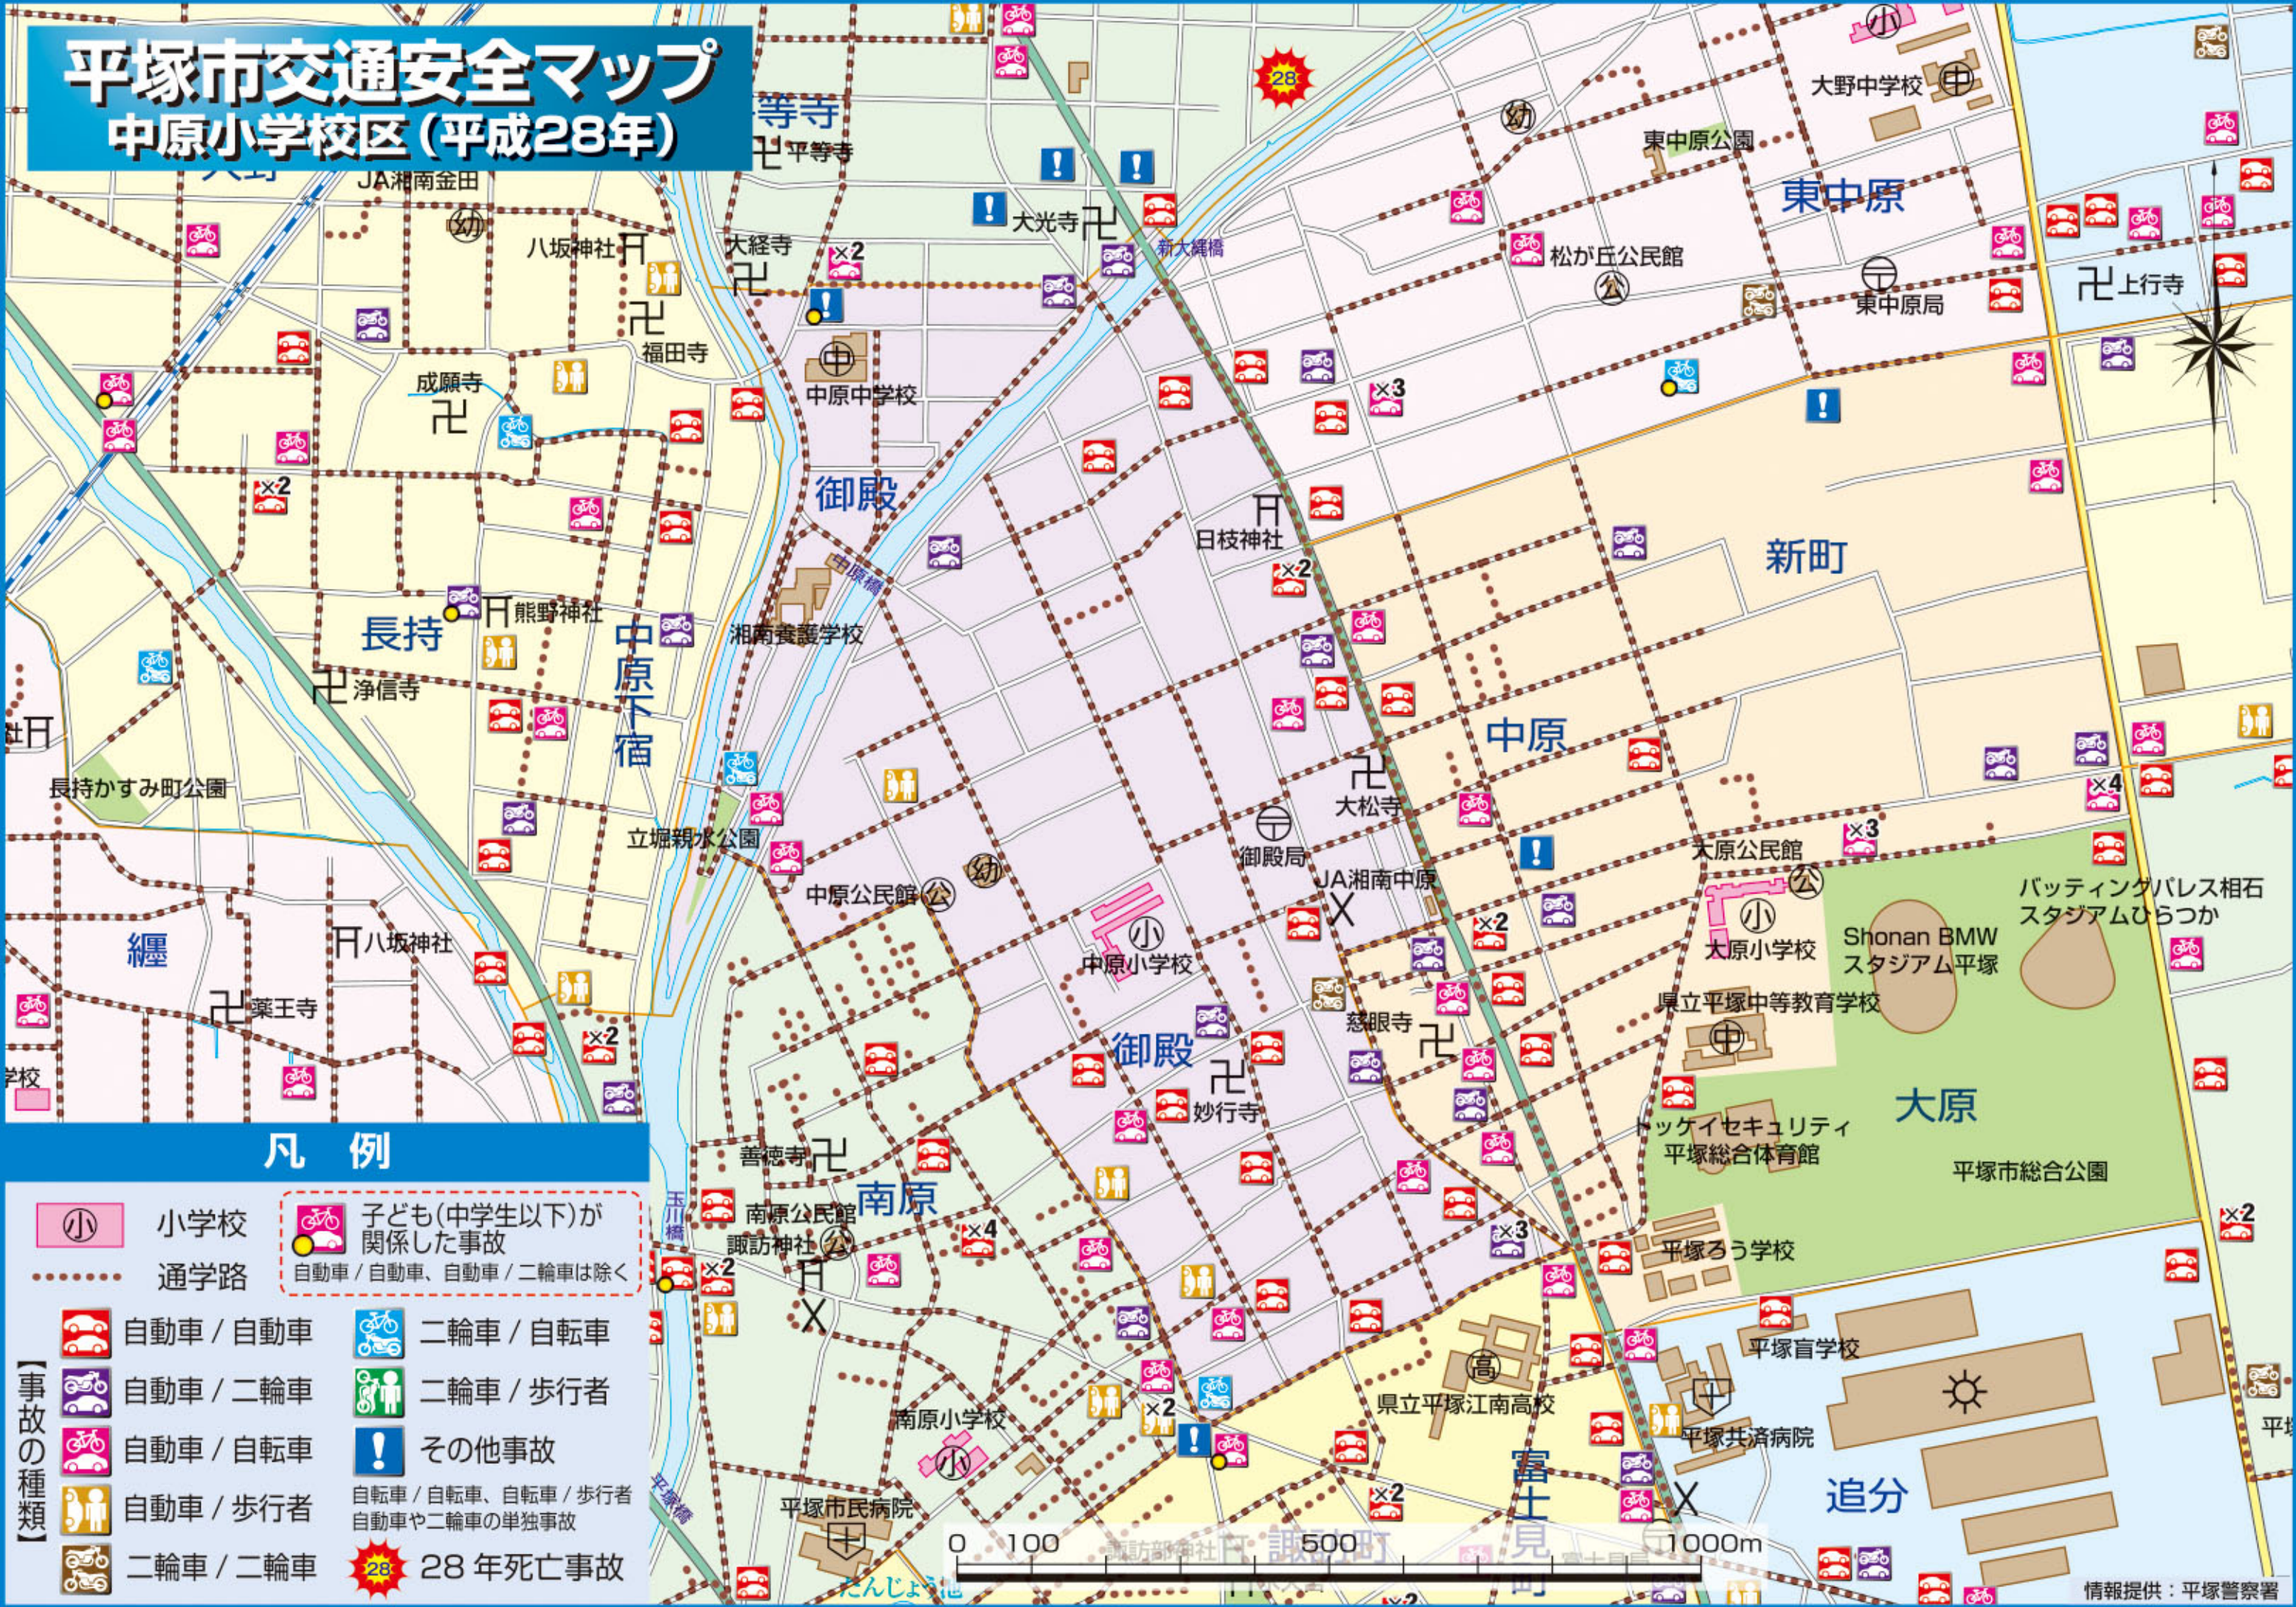

平塚市交通安全マップ

中原小学校区 (平成28年)

凡例

- 小学校
- 通学路
- 自動車 / 自動車
- 自動車 / 二輪車
- 自動車 / 自転車
- 自転車 / 歩行者
- その他事故
- 28年死亡事故
- 子ども(中学生以下)が関係した事故
自動車 / 自動車、自動車 / 二輪車は除く
- 二輪車 / 自転車
- 二輪車 / 歩行者
- 自転車 / 自転車、自転車 / 歩行者
自動車や二輪車の単独事故

【事故の種類】