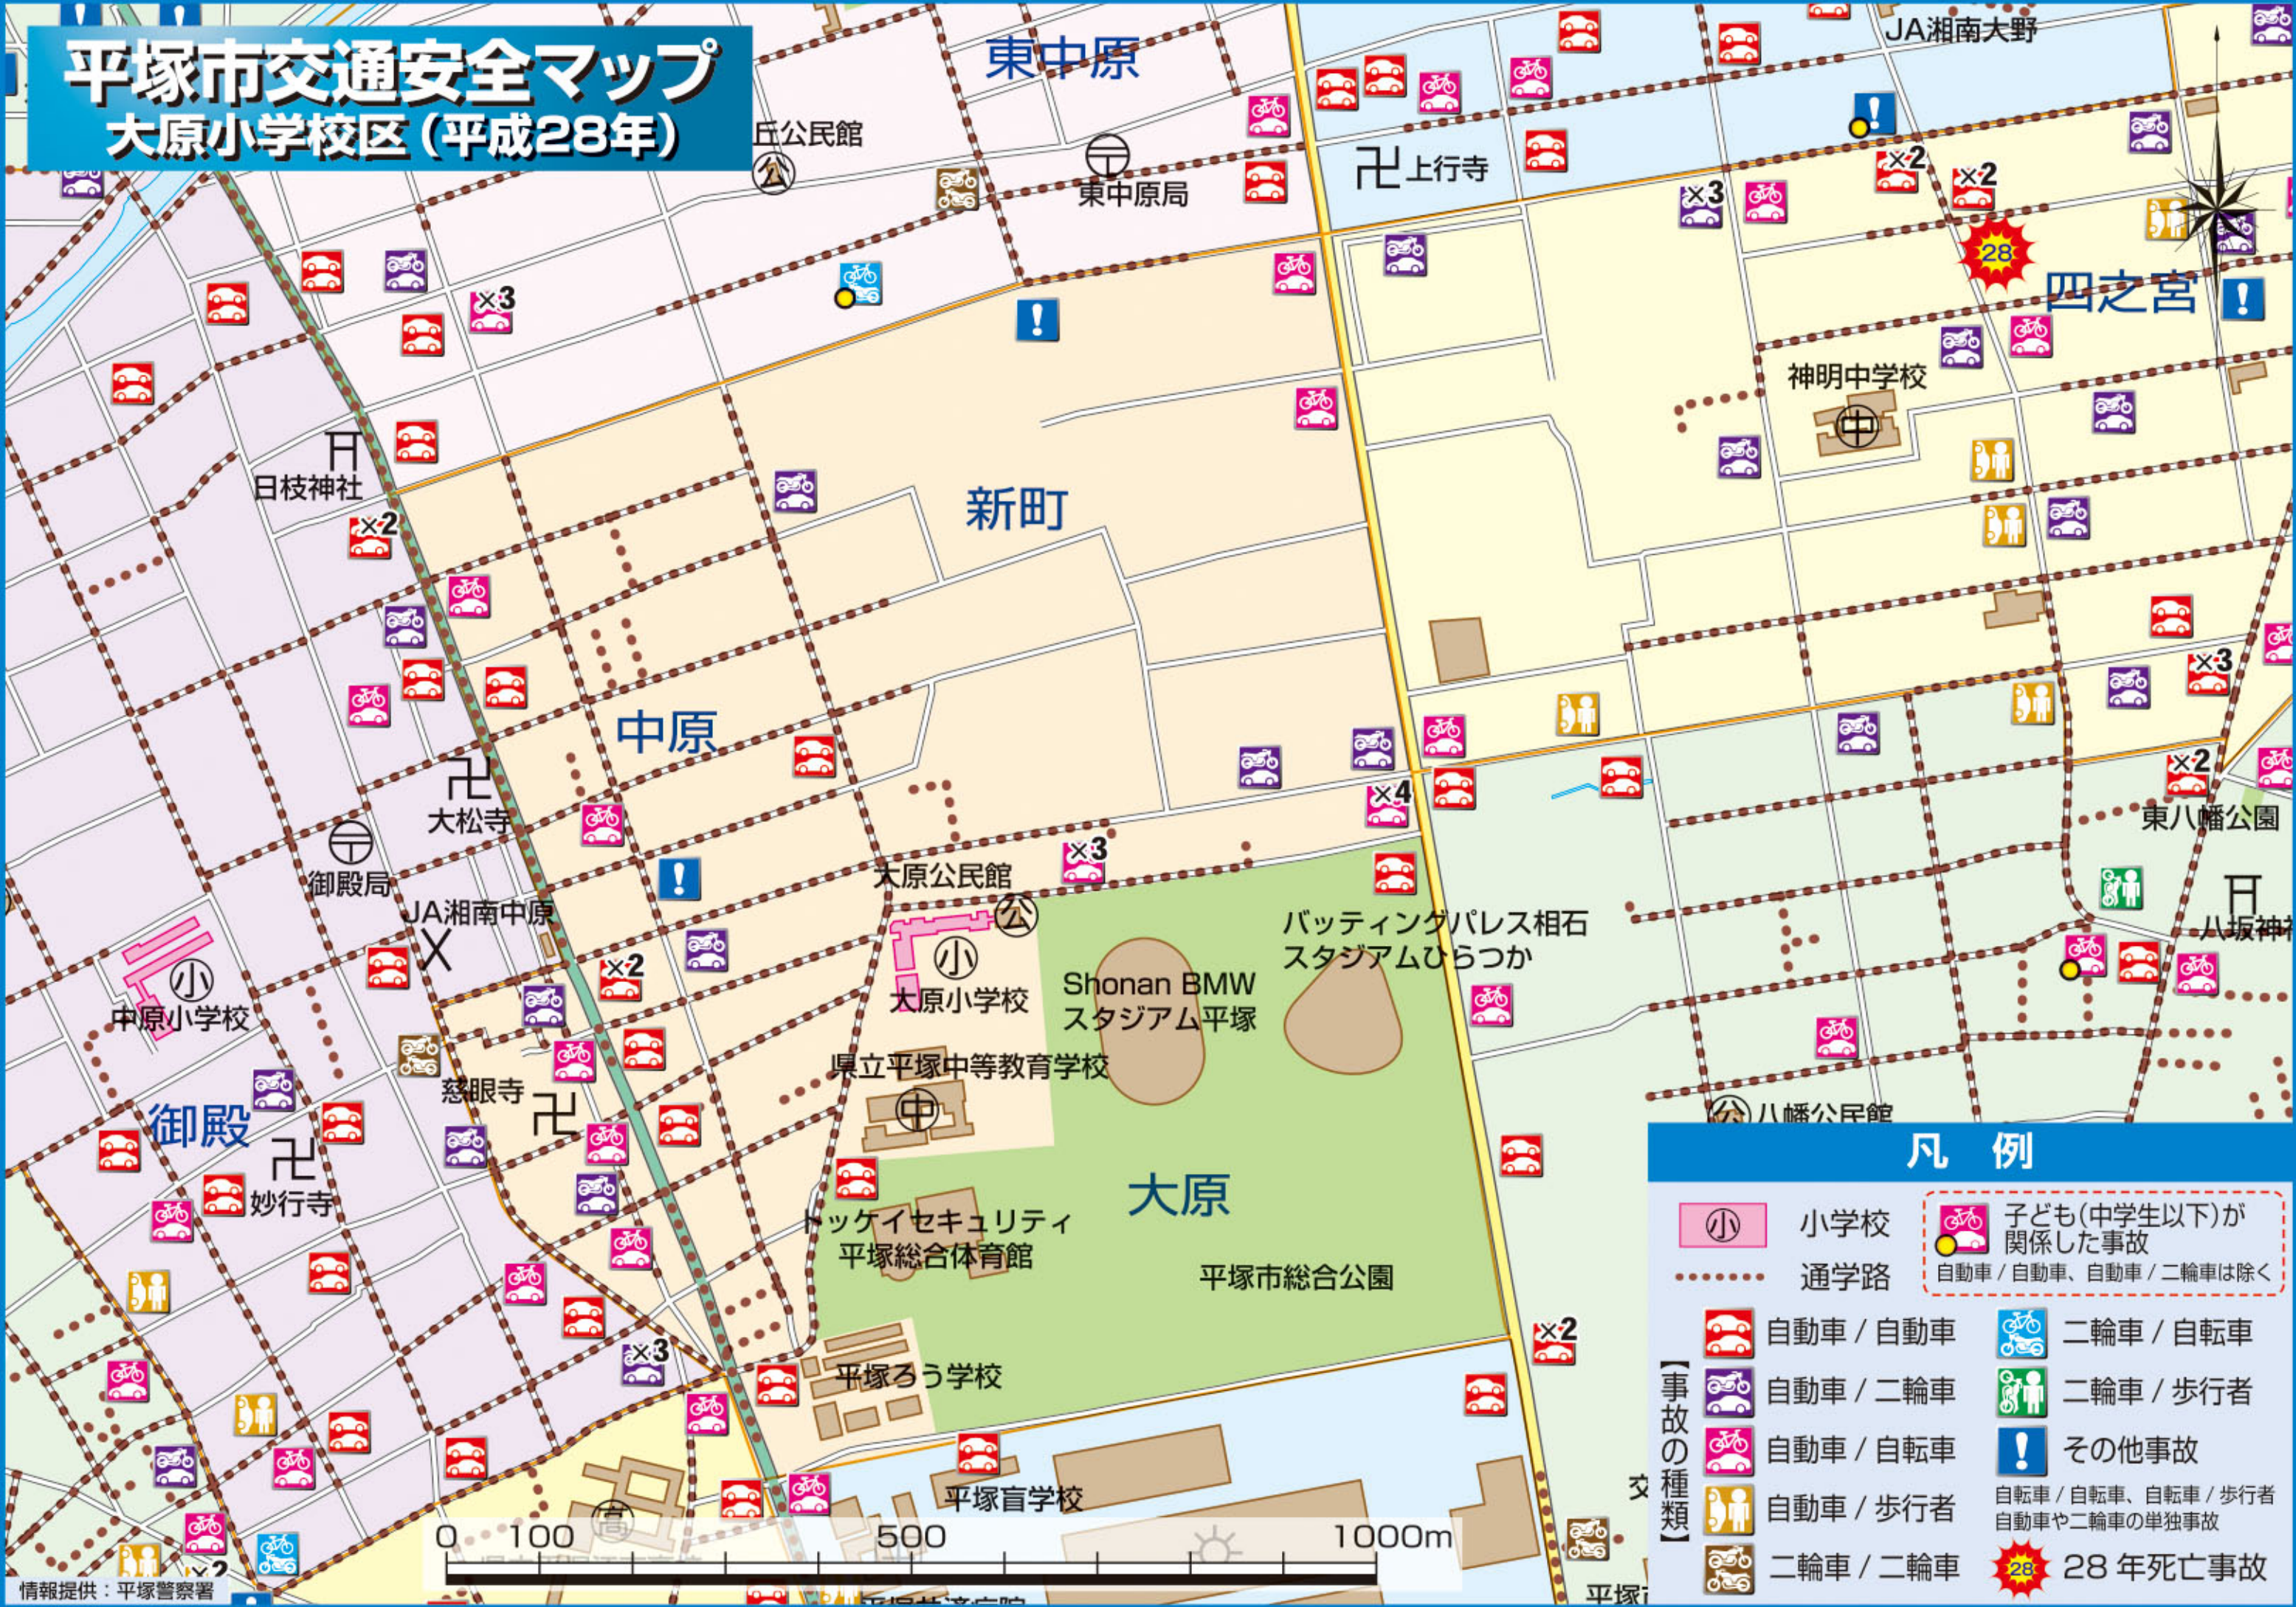

平塚市交通安全マップ

大原小学校区 (平成28年)

凡例

	小学校		子ども(中学生以下)が関係した事故 自動車/自動車、自動車/二輪車は除く
	通学路		二輪車/自転車
	自動車/自動車		二輪車/歩行者
	自動車/二輪車		その他事故 自転車/自転車、自転車/歩行者 自動車や二輪車の単独事故
	自動車/自転車		28年死亡事故
	自動車/歩行者		
	二輪車/二輪車		

【事故の種類】