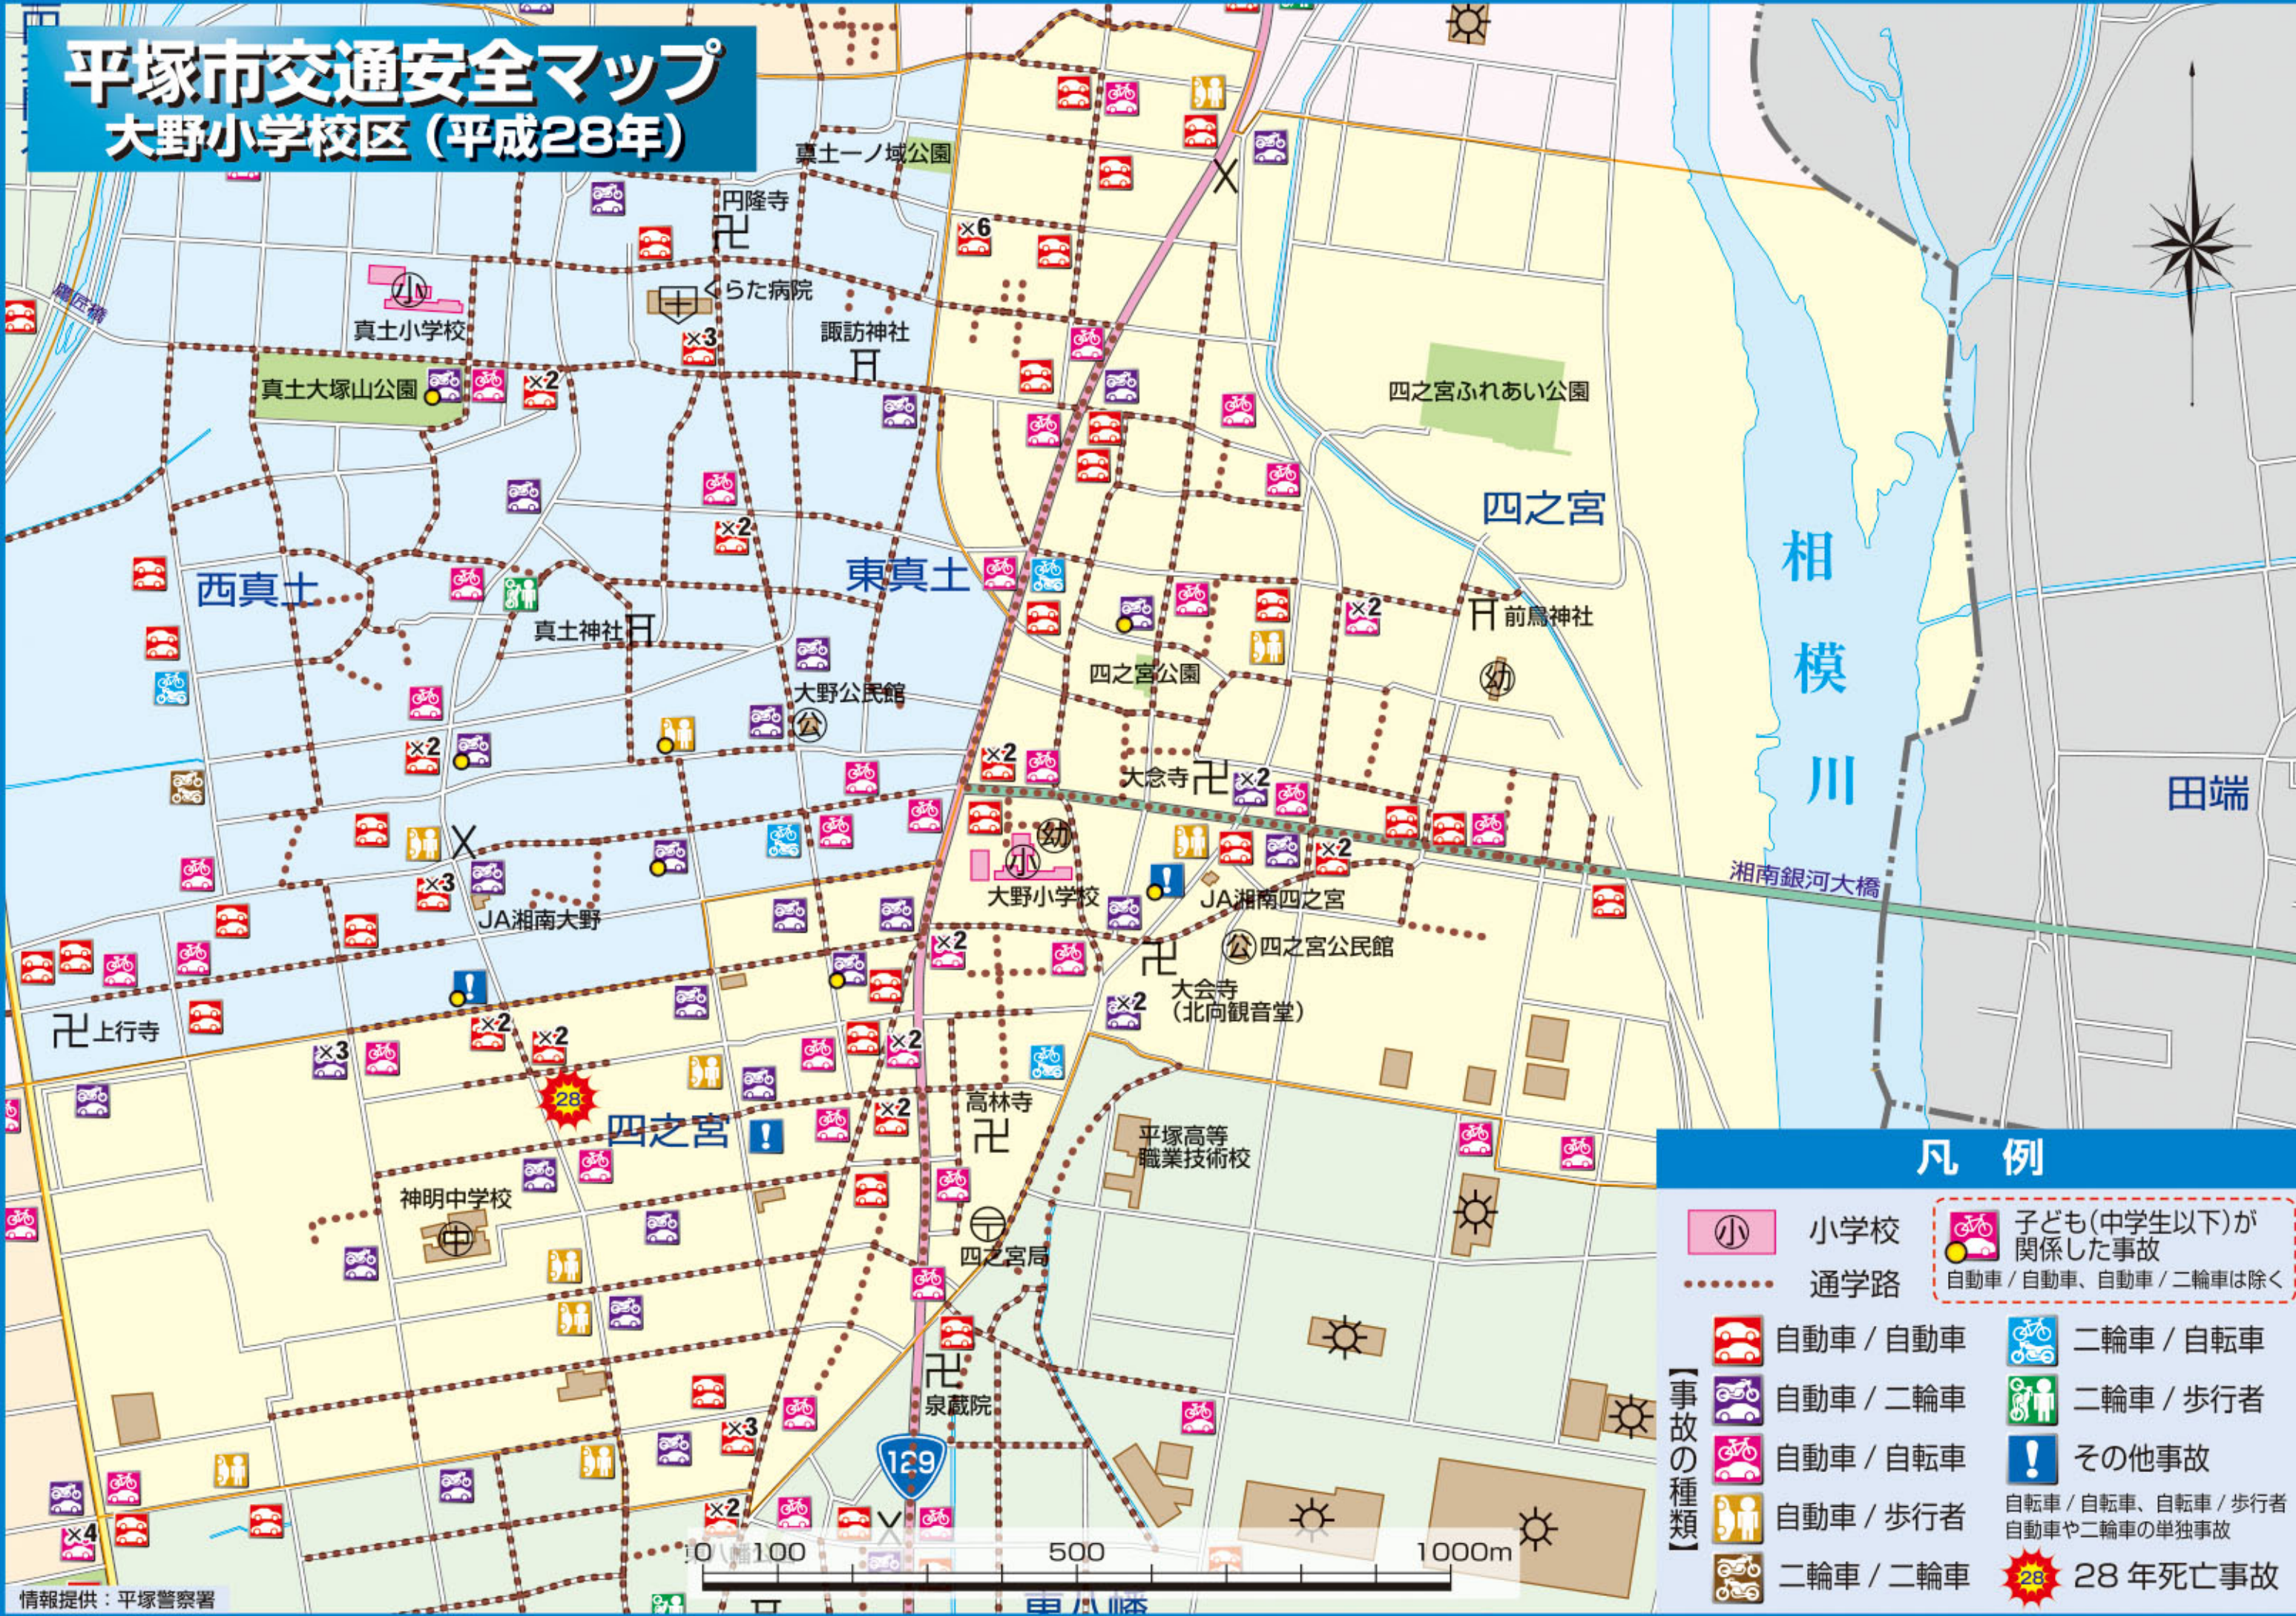

平塚市交通安全マップ

大野小学校区 (平成28年)

凡例

- 小学校
- 通学路
- 子ども(中学生以下)が関係した事故
自動車/自動車、自動車/二輪車は除く
- 自動車/自動車
- 二輪車/自転車
- 自動車/二輪車
- 二輪車/歩行者
- 自動車/自転車
- その他事故
自転車/自転車、自転車/歩行者
自動車や二輪車の単独事故
- 自動車/歩行者
- 二輪車/二輪車
- 28年死亡事故