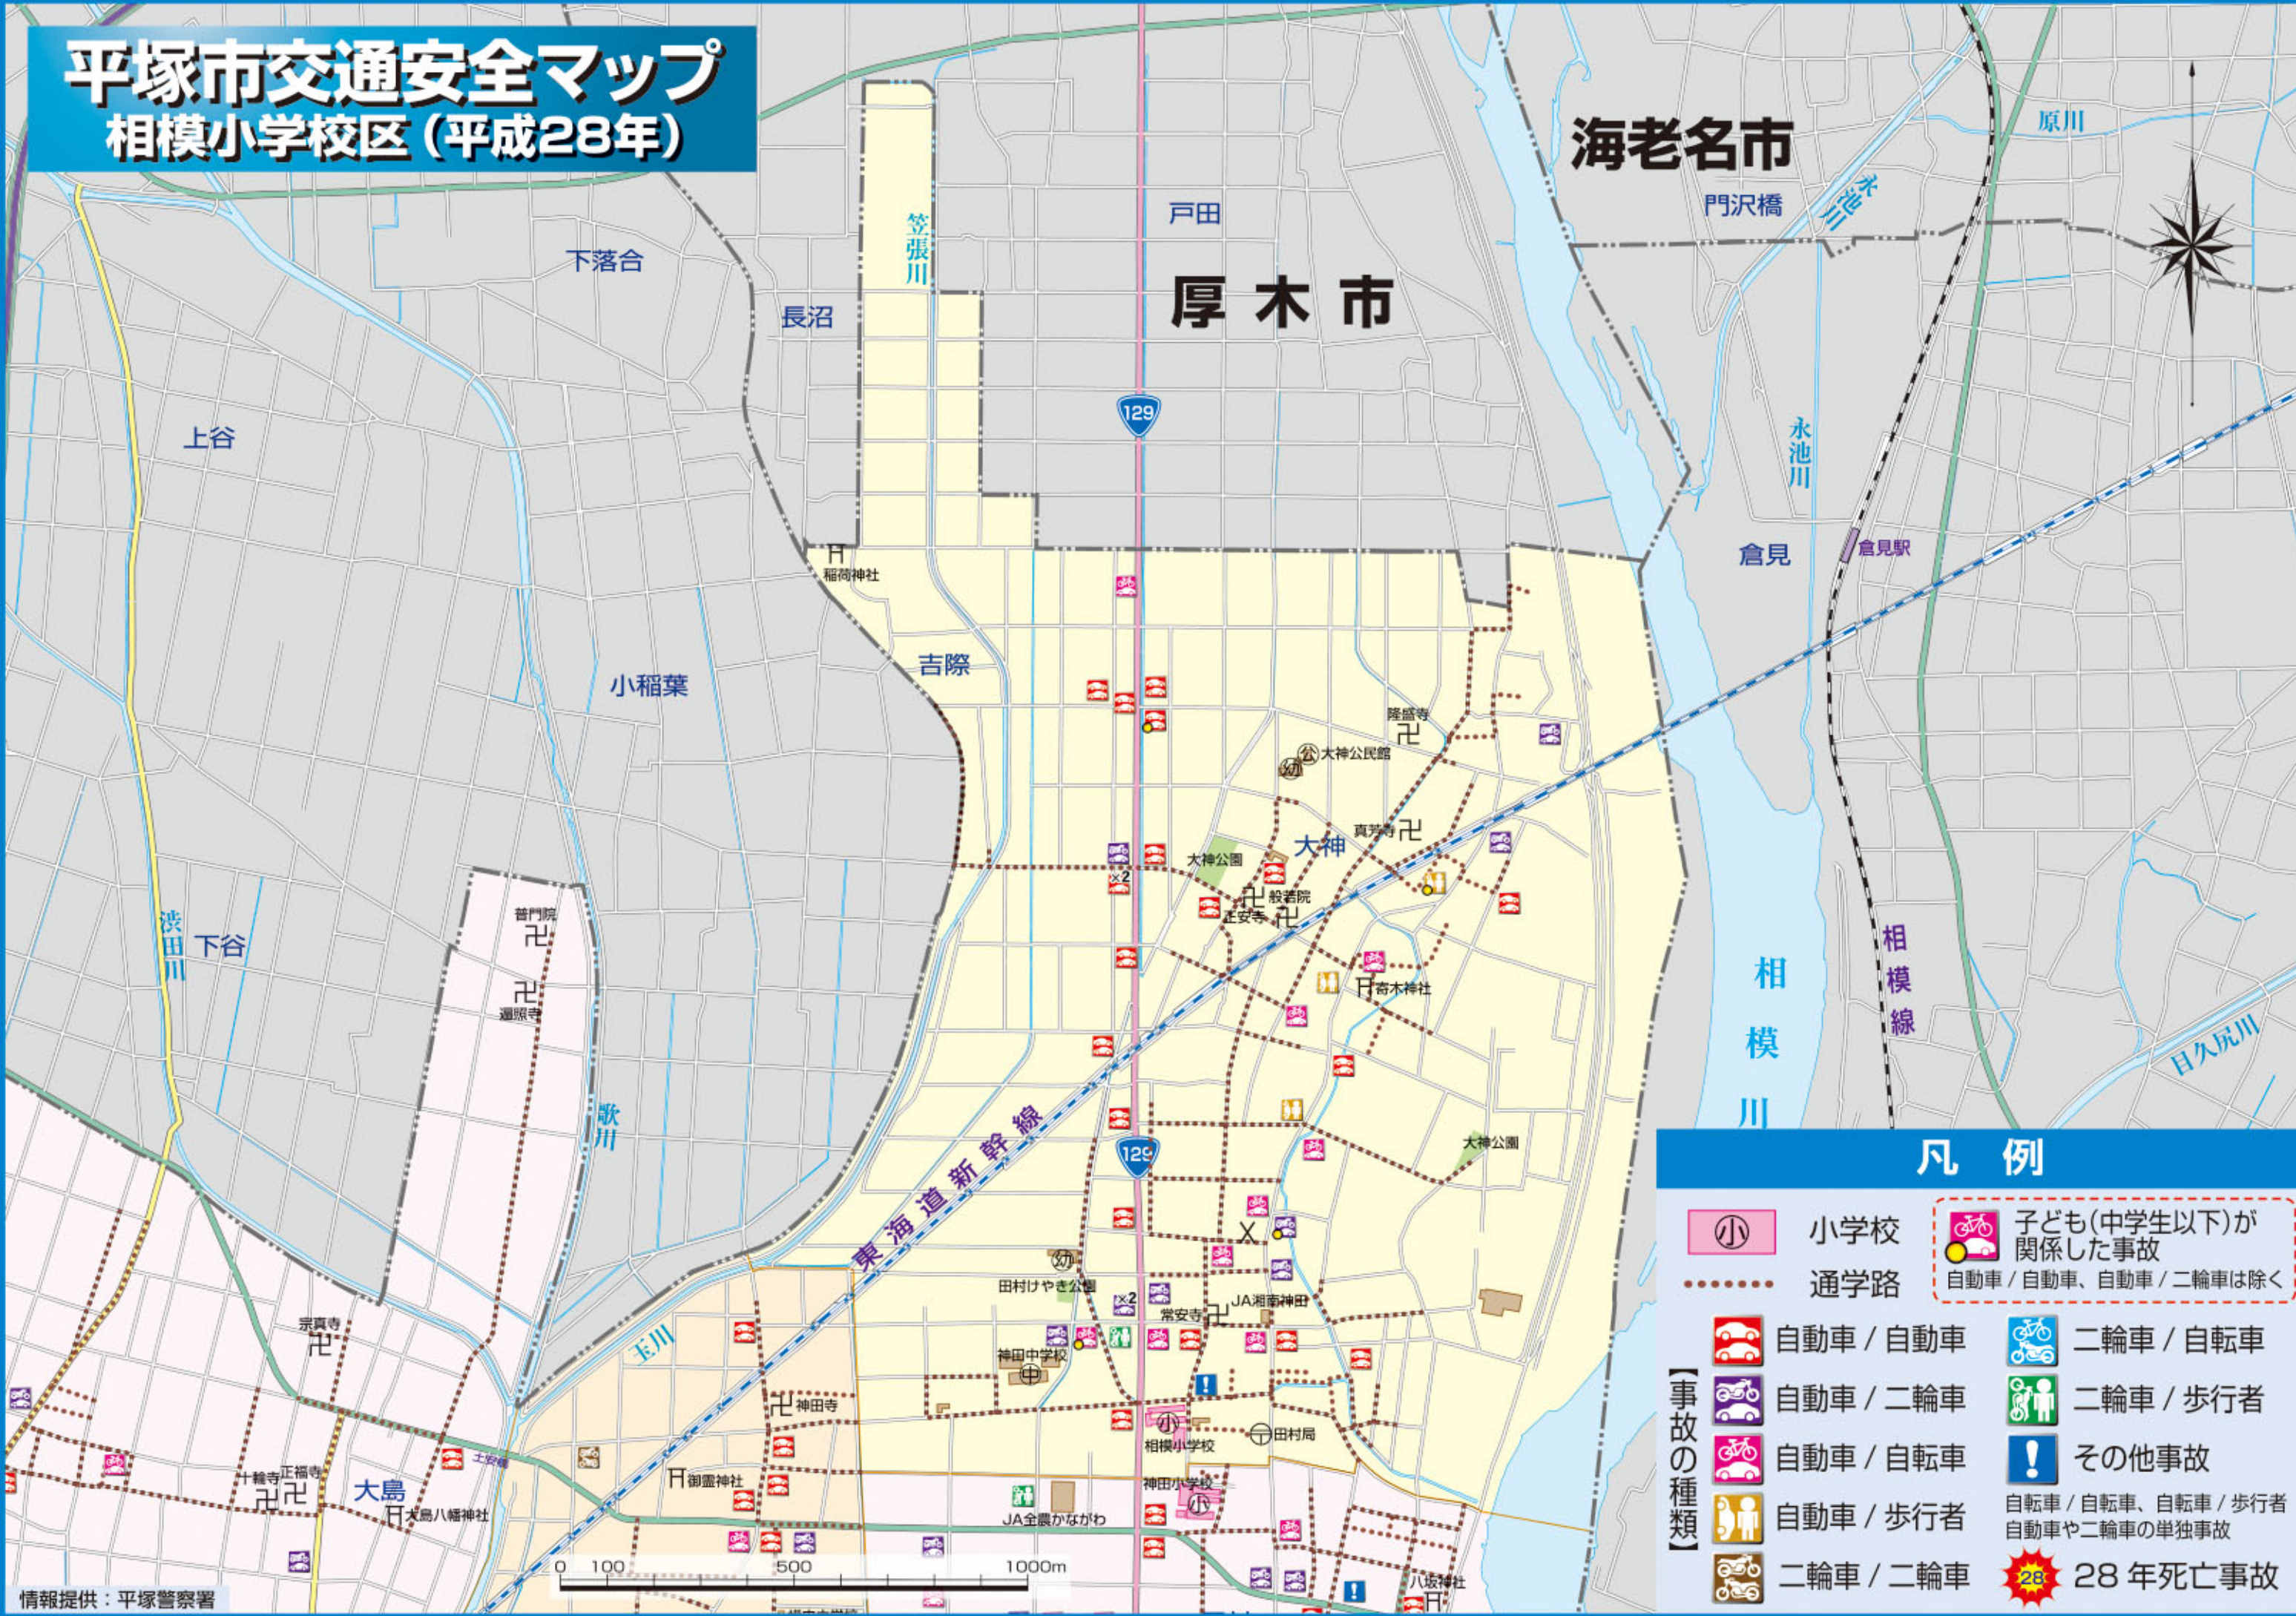

平塚市交通安全マップ

相模小学校区 (平成28年)

海老名市

厚木市

凡例

- 小学校
- 通学路
- 自動車 / 自動車
- 自動車 / 二輪車
- 自動車 / 自転車
- 自動車 / 歩行者
- 二輪車 / 二輪車
- 子ども(中学生以下)が関係した事故
自動車 / 自動車、自動車 / 二輪車は除く
- 二輪車 / 自転車
- 二輪車 / 歩行者
- その他事故
自転車 / 自転車、自転車 / 歩行者
自動車や二輪車の単独事故
- 28年死亡事故