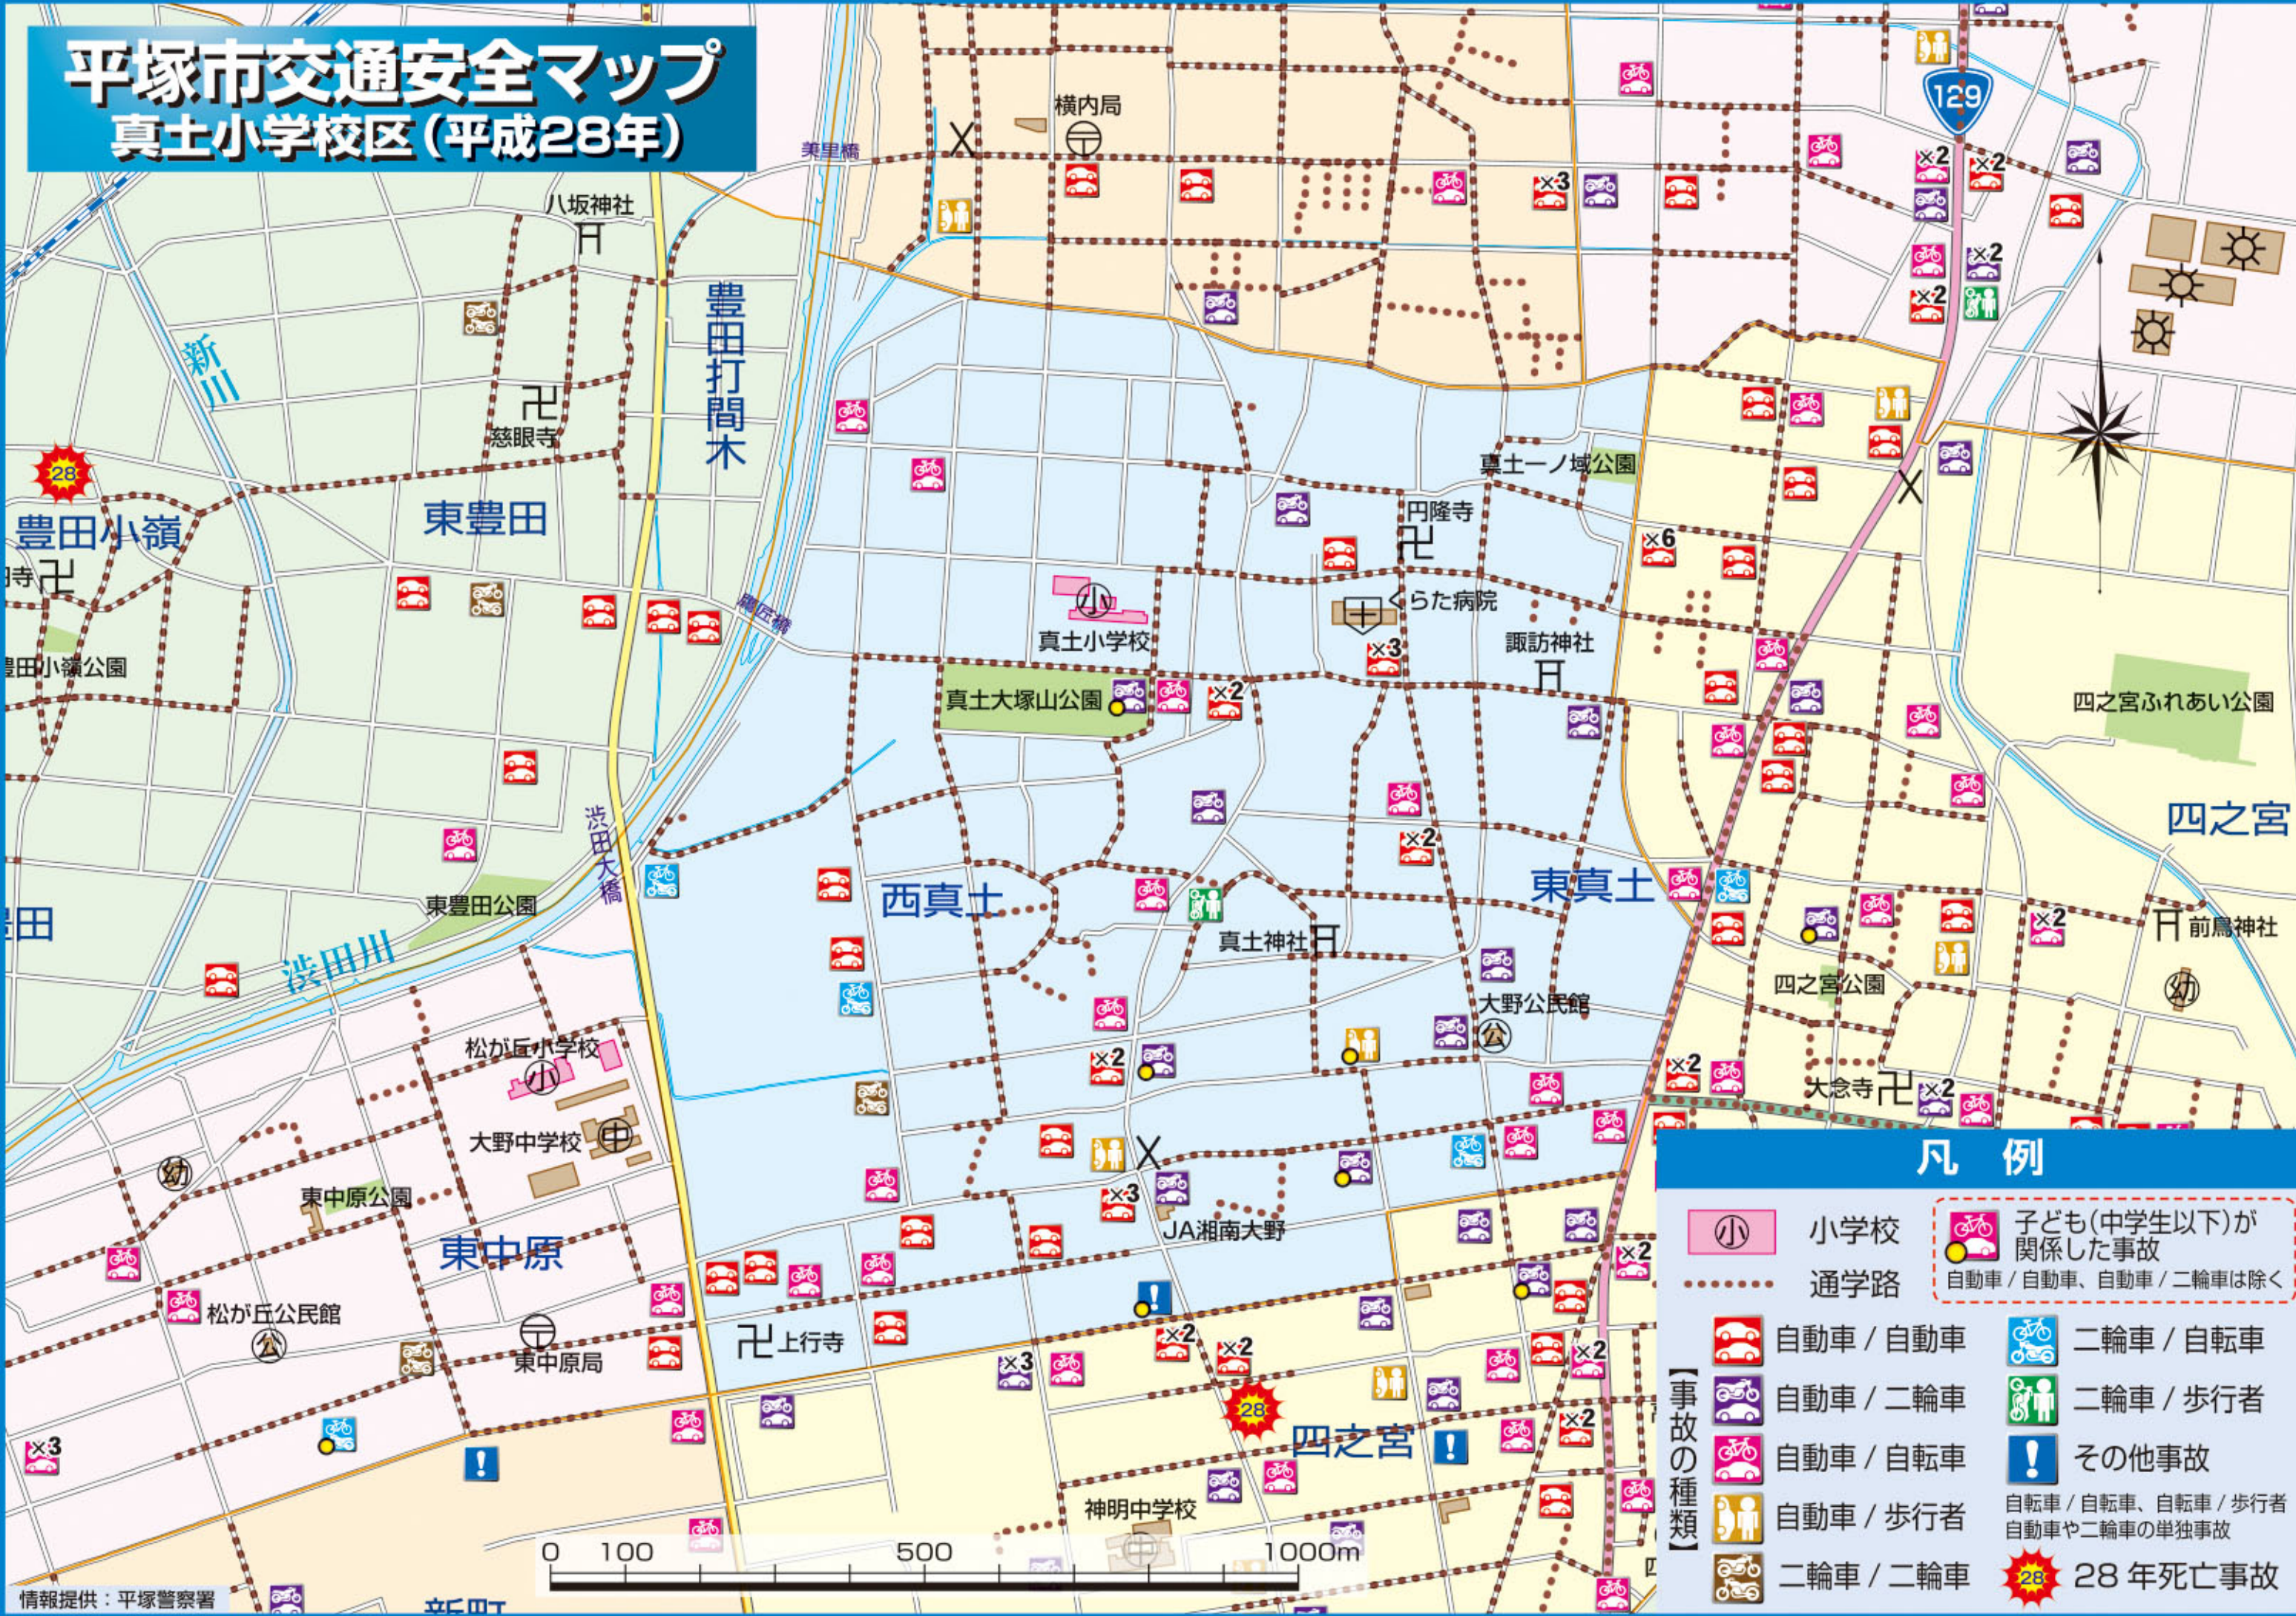

平塚市交通安全マップ

真土小学校区 (平成28年)

凡例

	小学校		子ども(中学生以下)が関係した事故 自動車/自動車、自動車/二輪車は除く
	通学路		自動車/自動車
	自動車/自動車		二輪車/自転車
	自動車/二輪車		二輪車/歩行者
	自動車/自転車		その他事故 自転車/自転車、自転車/歩行者 自動車や二輪車の単独事故
	自動車/歩行者		28年死亡事故
	二輪車/二輪車		

【事故の種類】