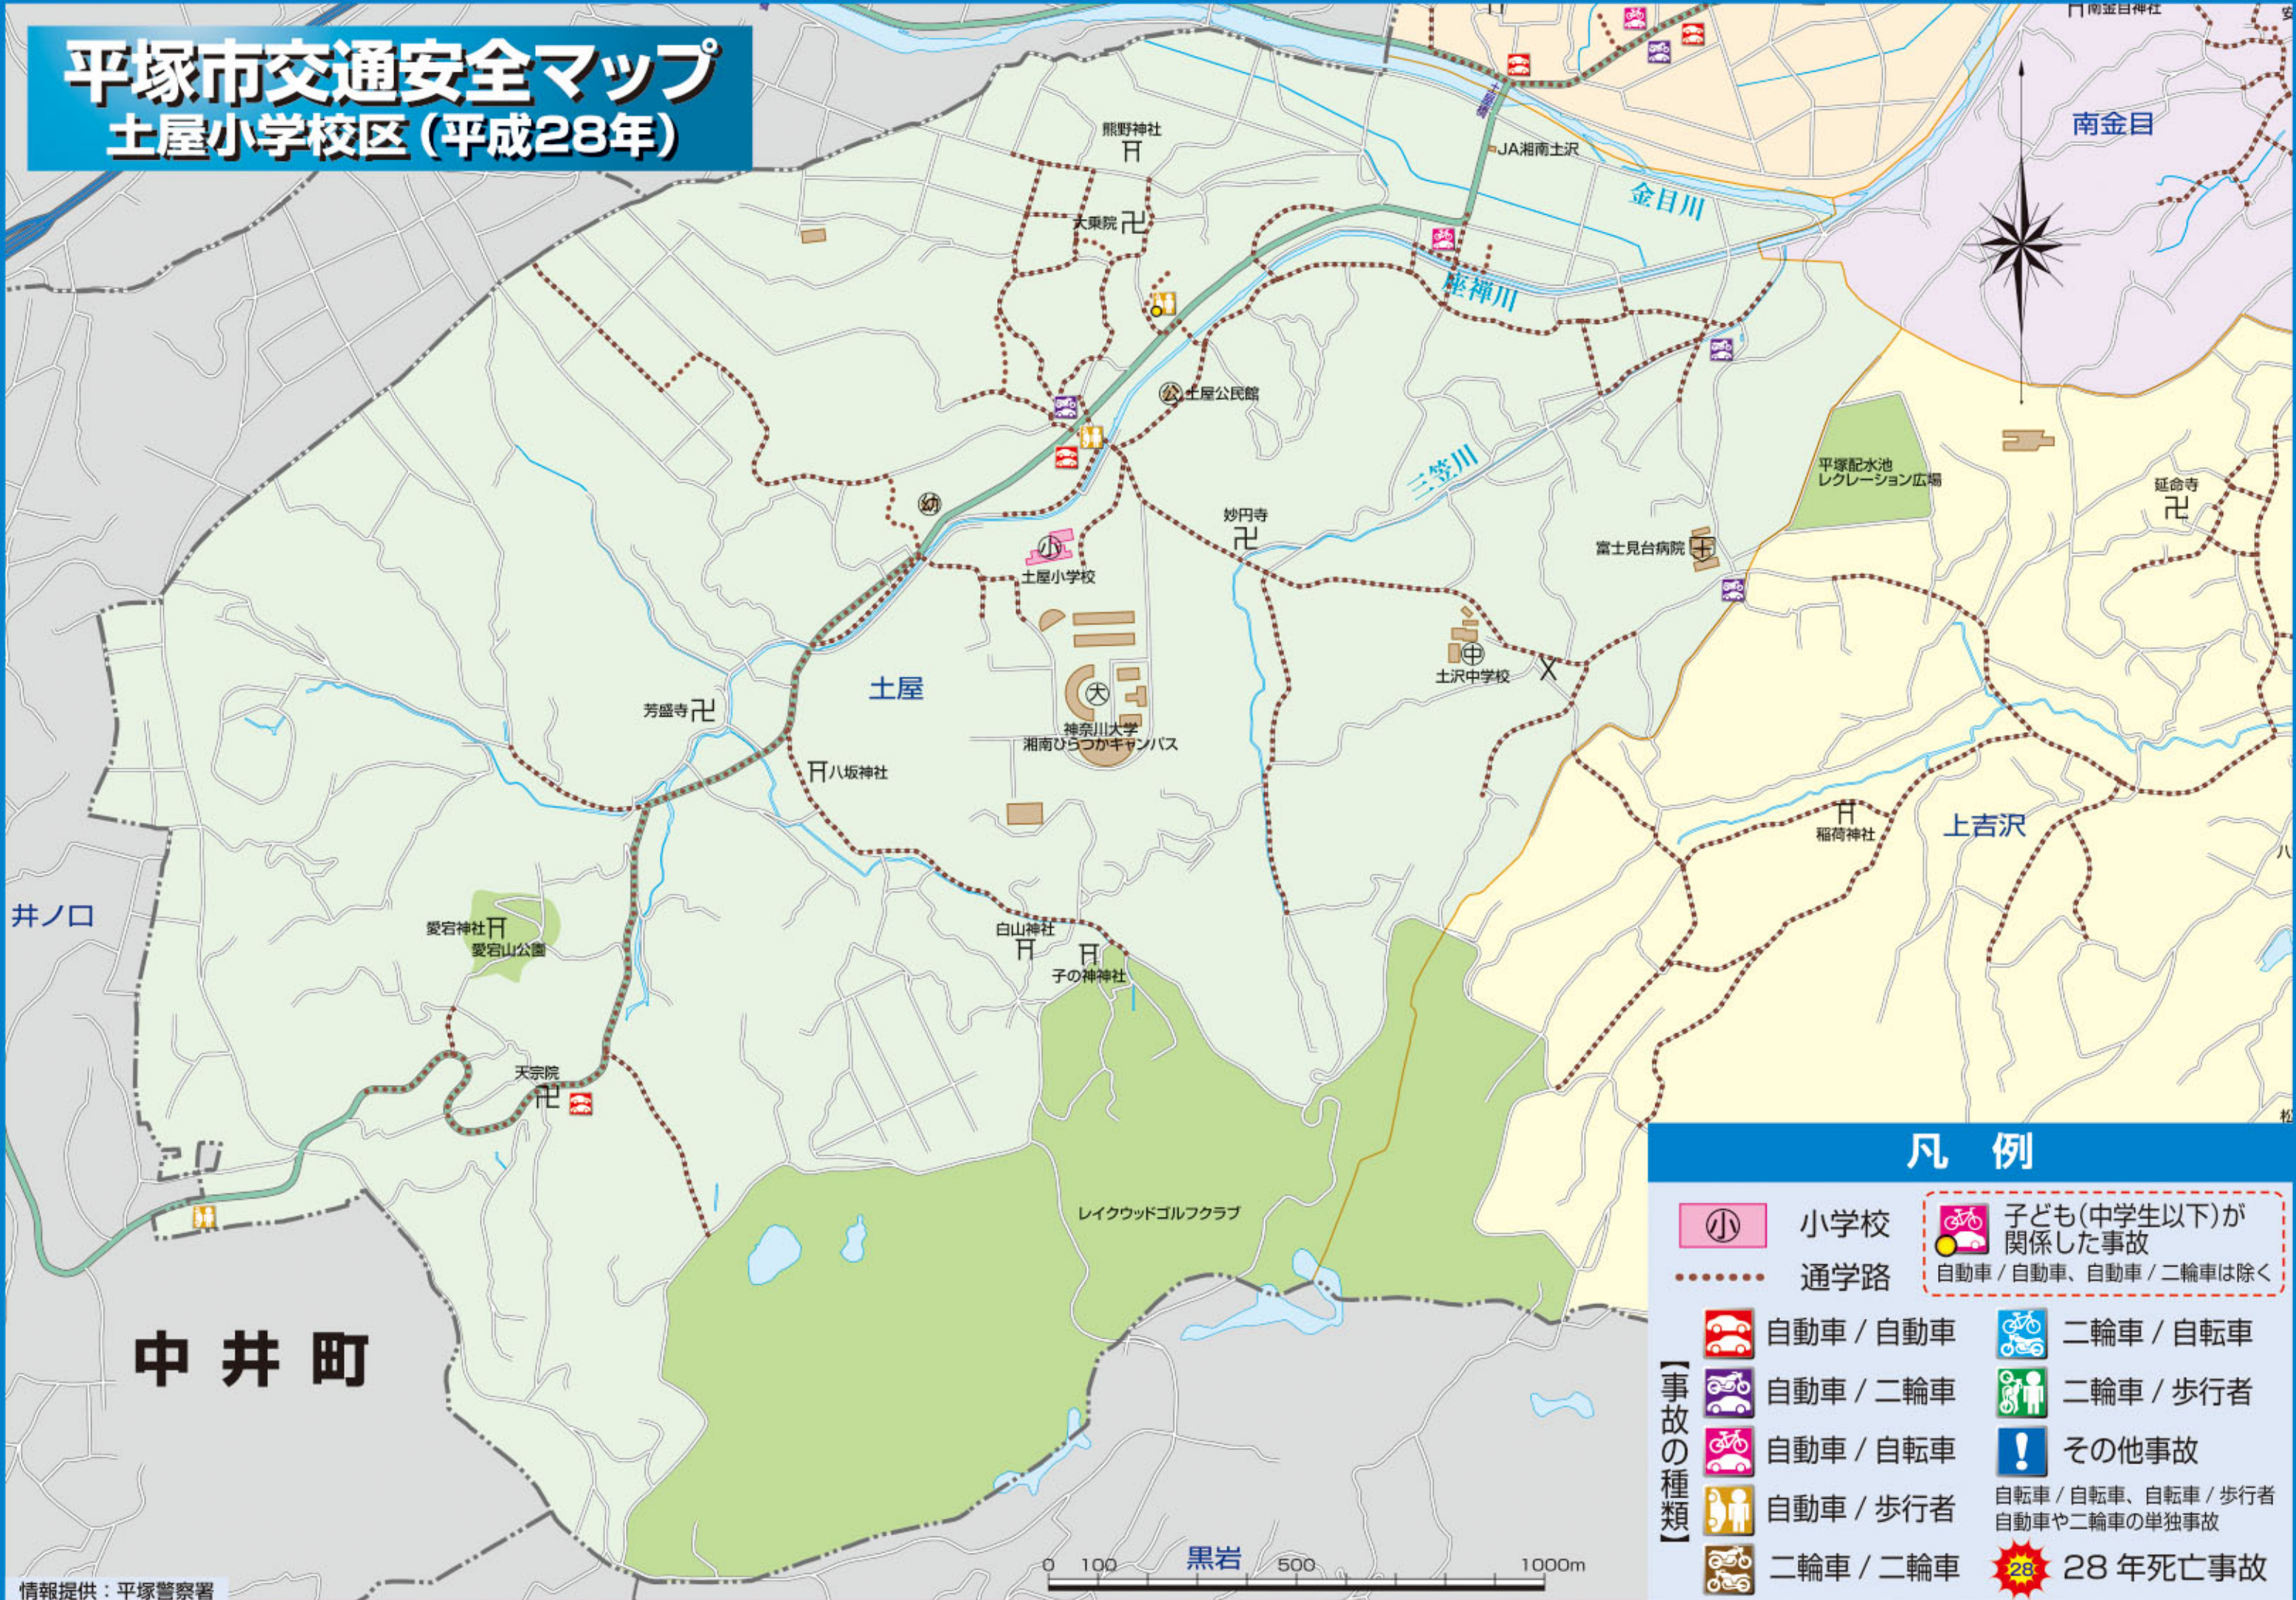

# 平塚市交通安全マップ

## 土屋小学校区 (平成28年)

### 凡例

	小学校		子ども(中学生以下)が関係した事故 自動車/自動車、自動車/二輪車は除く
	通学路		自動車/自動車
			二輪車/自転車
			二輪車/歩行者
			その他事故
			自転車/自転車、自転車/歩行者 自動車や二輪車の単独事故
			28年死亡事故

【事故の種類】