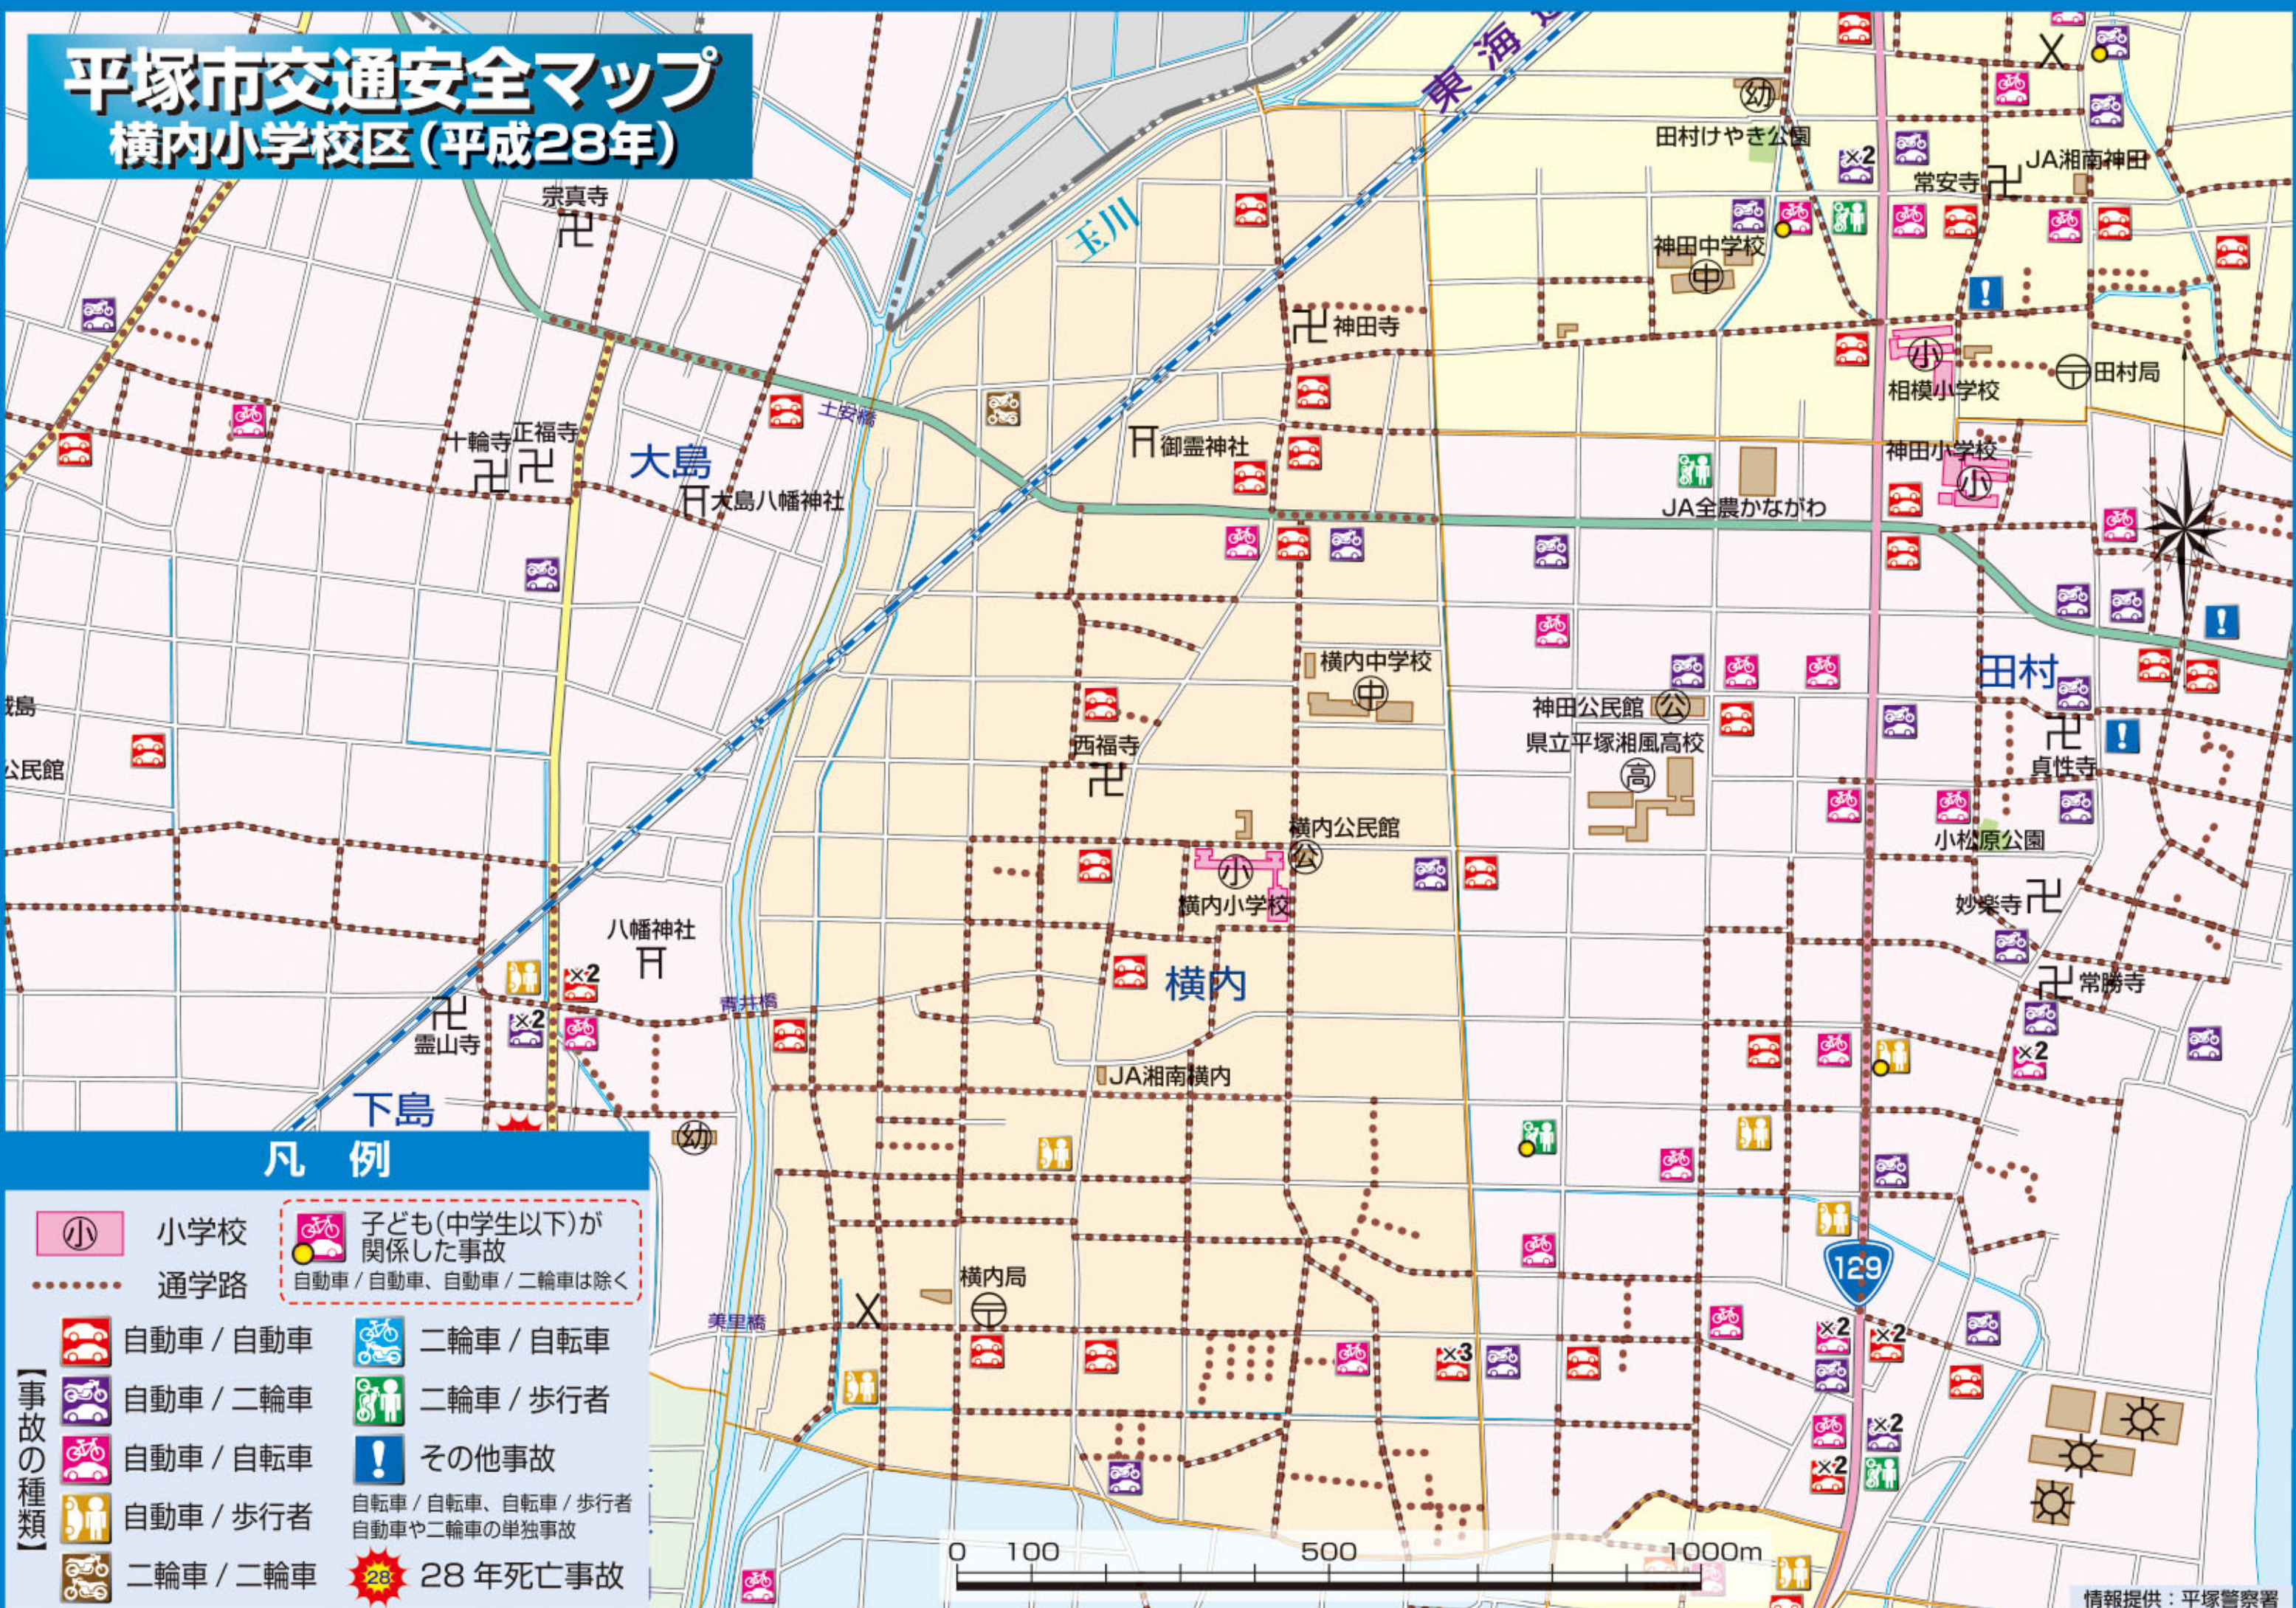

平塚市交通安全マップ

横内小学校区(平成28年)

凡例

-  小学校
-  通学路
-  自動車 / 自動車
-  自動車 / 二輪車
-  自動車 / 自転車
-  自動車 / 歩行者
-  二輪車 / 二輪車
-  子ども(中学生以下)が関係した事故
-  自動車 / 自動車、自動車 / 二輪車は除く
-  二輪車 / 自転車
-  二輪車 / 歩行者
-  その他事故
-  自転車 / 自転車、自転車 / 歩行者
自動車や二輪車の単独事故
-  28年死亡事故