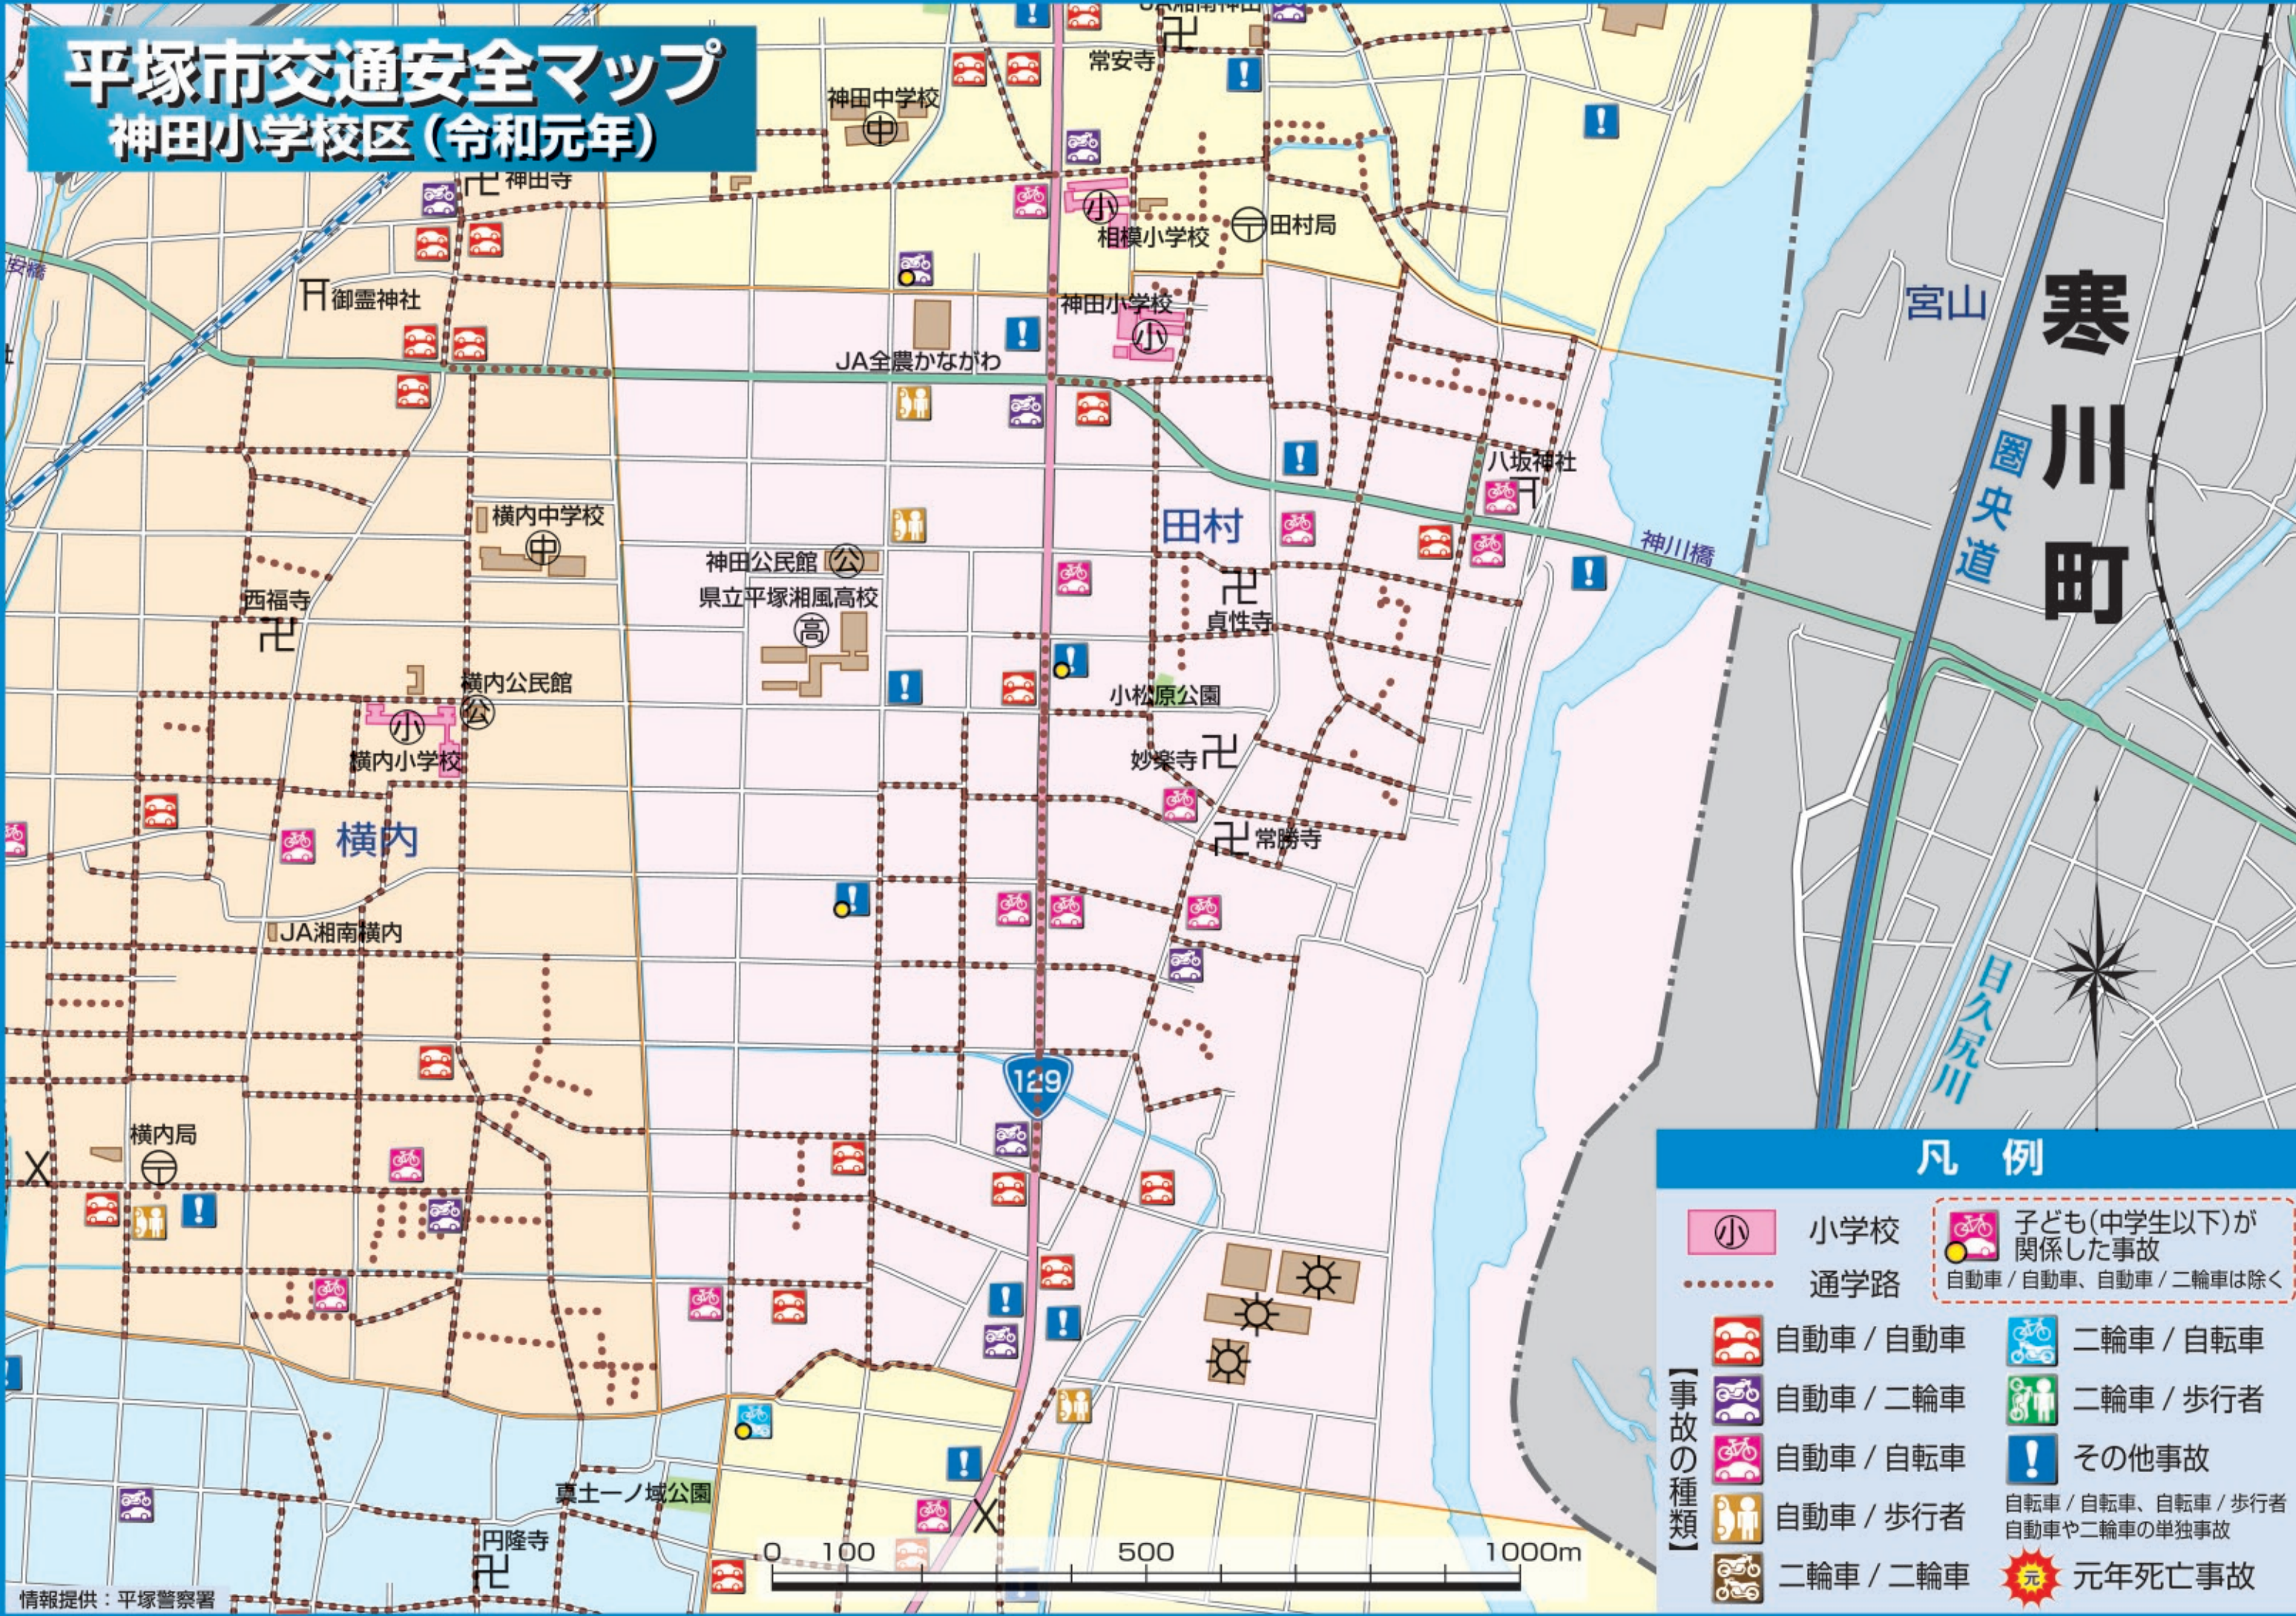

平塚市交通安全マップ

神田小学校区 (令和元年)

寒川町

宮山

中央道

神川橋

目久尻川

凡例

- | | | | |
|--|---------|--|---|
| | 小学校 | | 子ども(中学生以下)が関係した事故
自動車/自動車、自動車/二輪車は除く |
| | 通学路 | | 自動車/自動車 |
| | 自動車/自動車 | | 二輪車/自転車 |
| | 自動車/二輪車 | | 二輪車/歩行者 |
| | 自動車/自転車 | | その他事故 |
| | 自動車/歩行者 | | 元年死亡事故 |
| | 二輪車/二輪車 | | |
- 【事故の種類】
- 自転車/自転車、自転車/歩行者
自動車や二輪車の単独事故