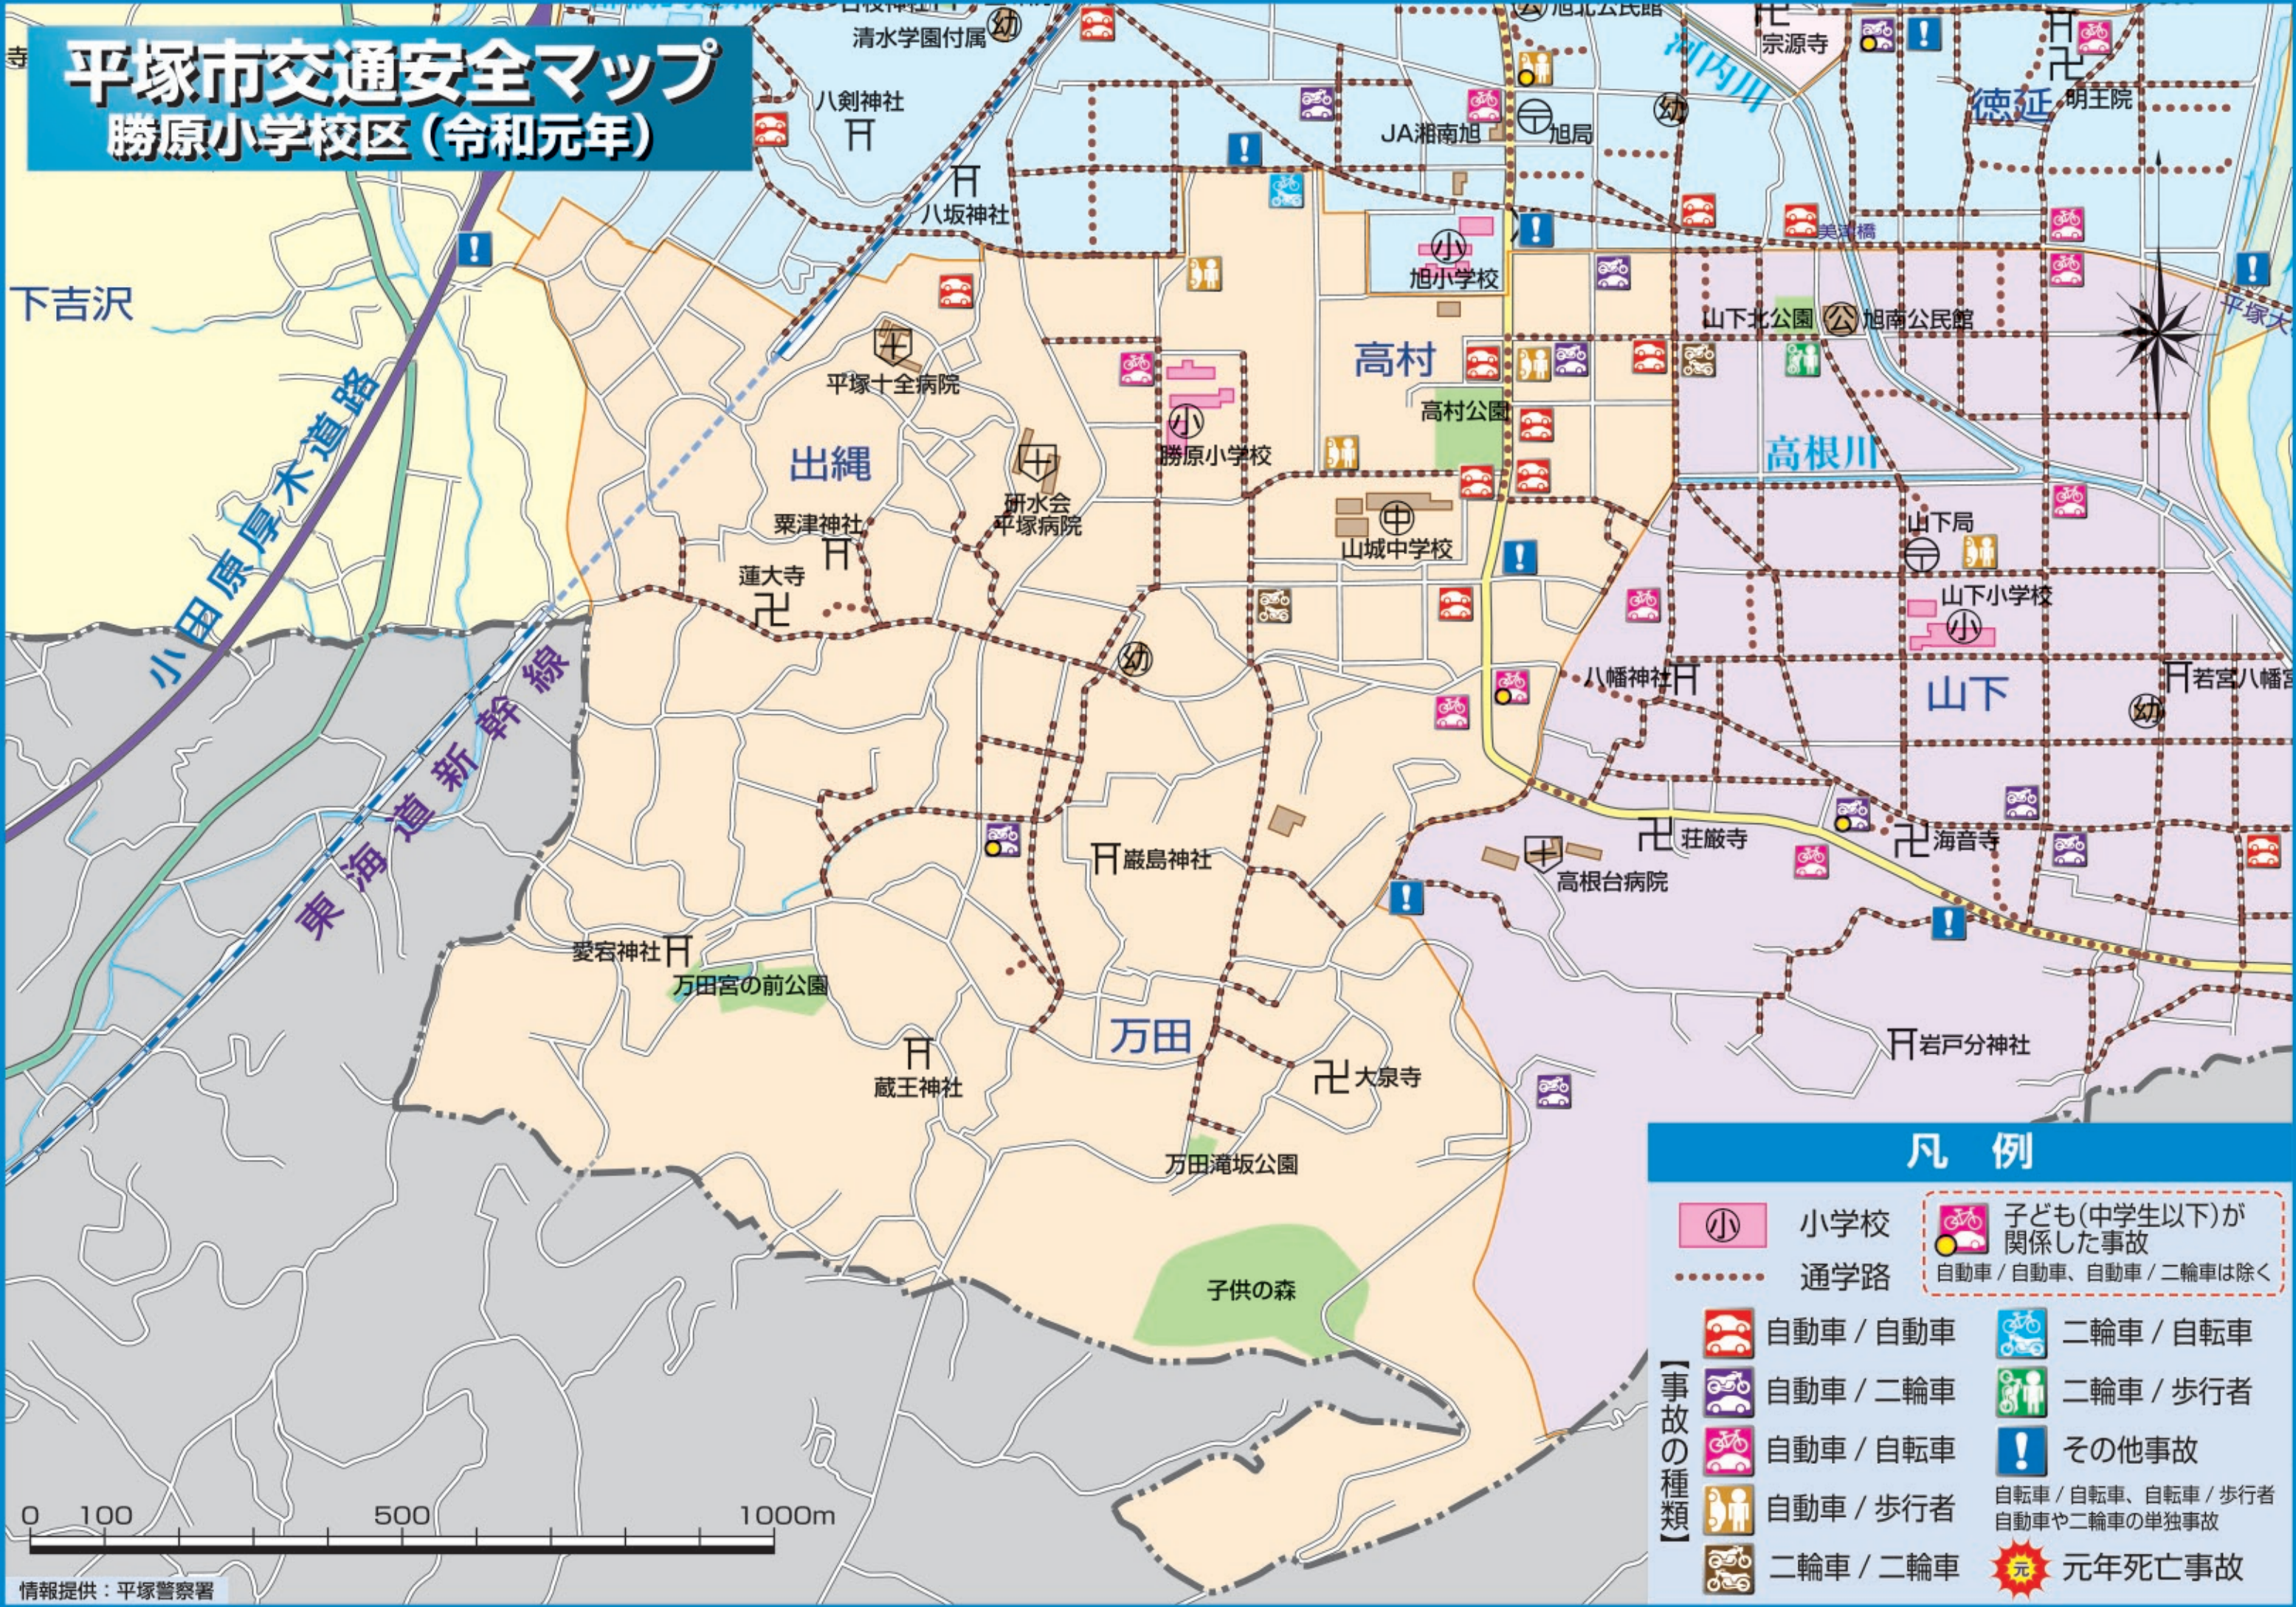

平塚市交通安全マップ

勝原小学校区 (令和元年)

下吉沢

凡例

	小学校		子ども(中学生以下)が関係した事故 自動車/自動車、自動車/二輪車は除く
	通学路		自動車/自動車
			二輪車/自転車
			二輪車/歩行者
			その他事故
			自転車/自転車、自転車/歩行者 自動車や二輪車の単独事故
			元年死亡事故

【事故の種類】