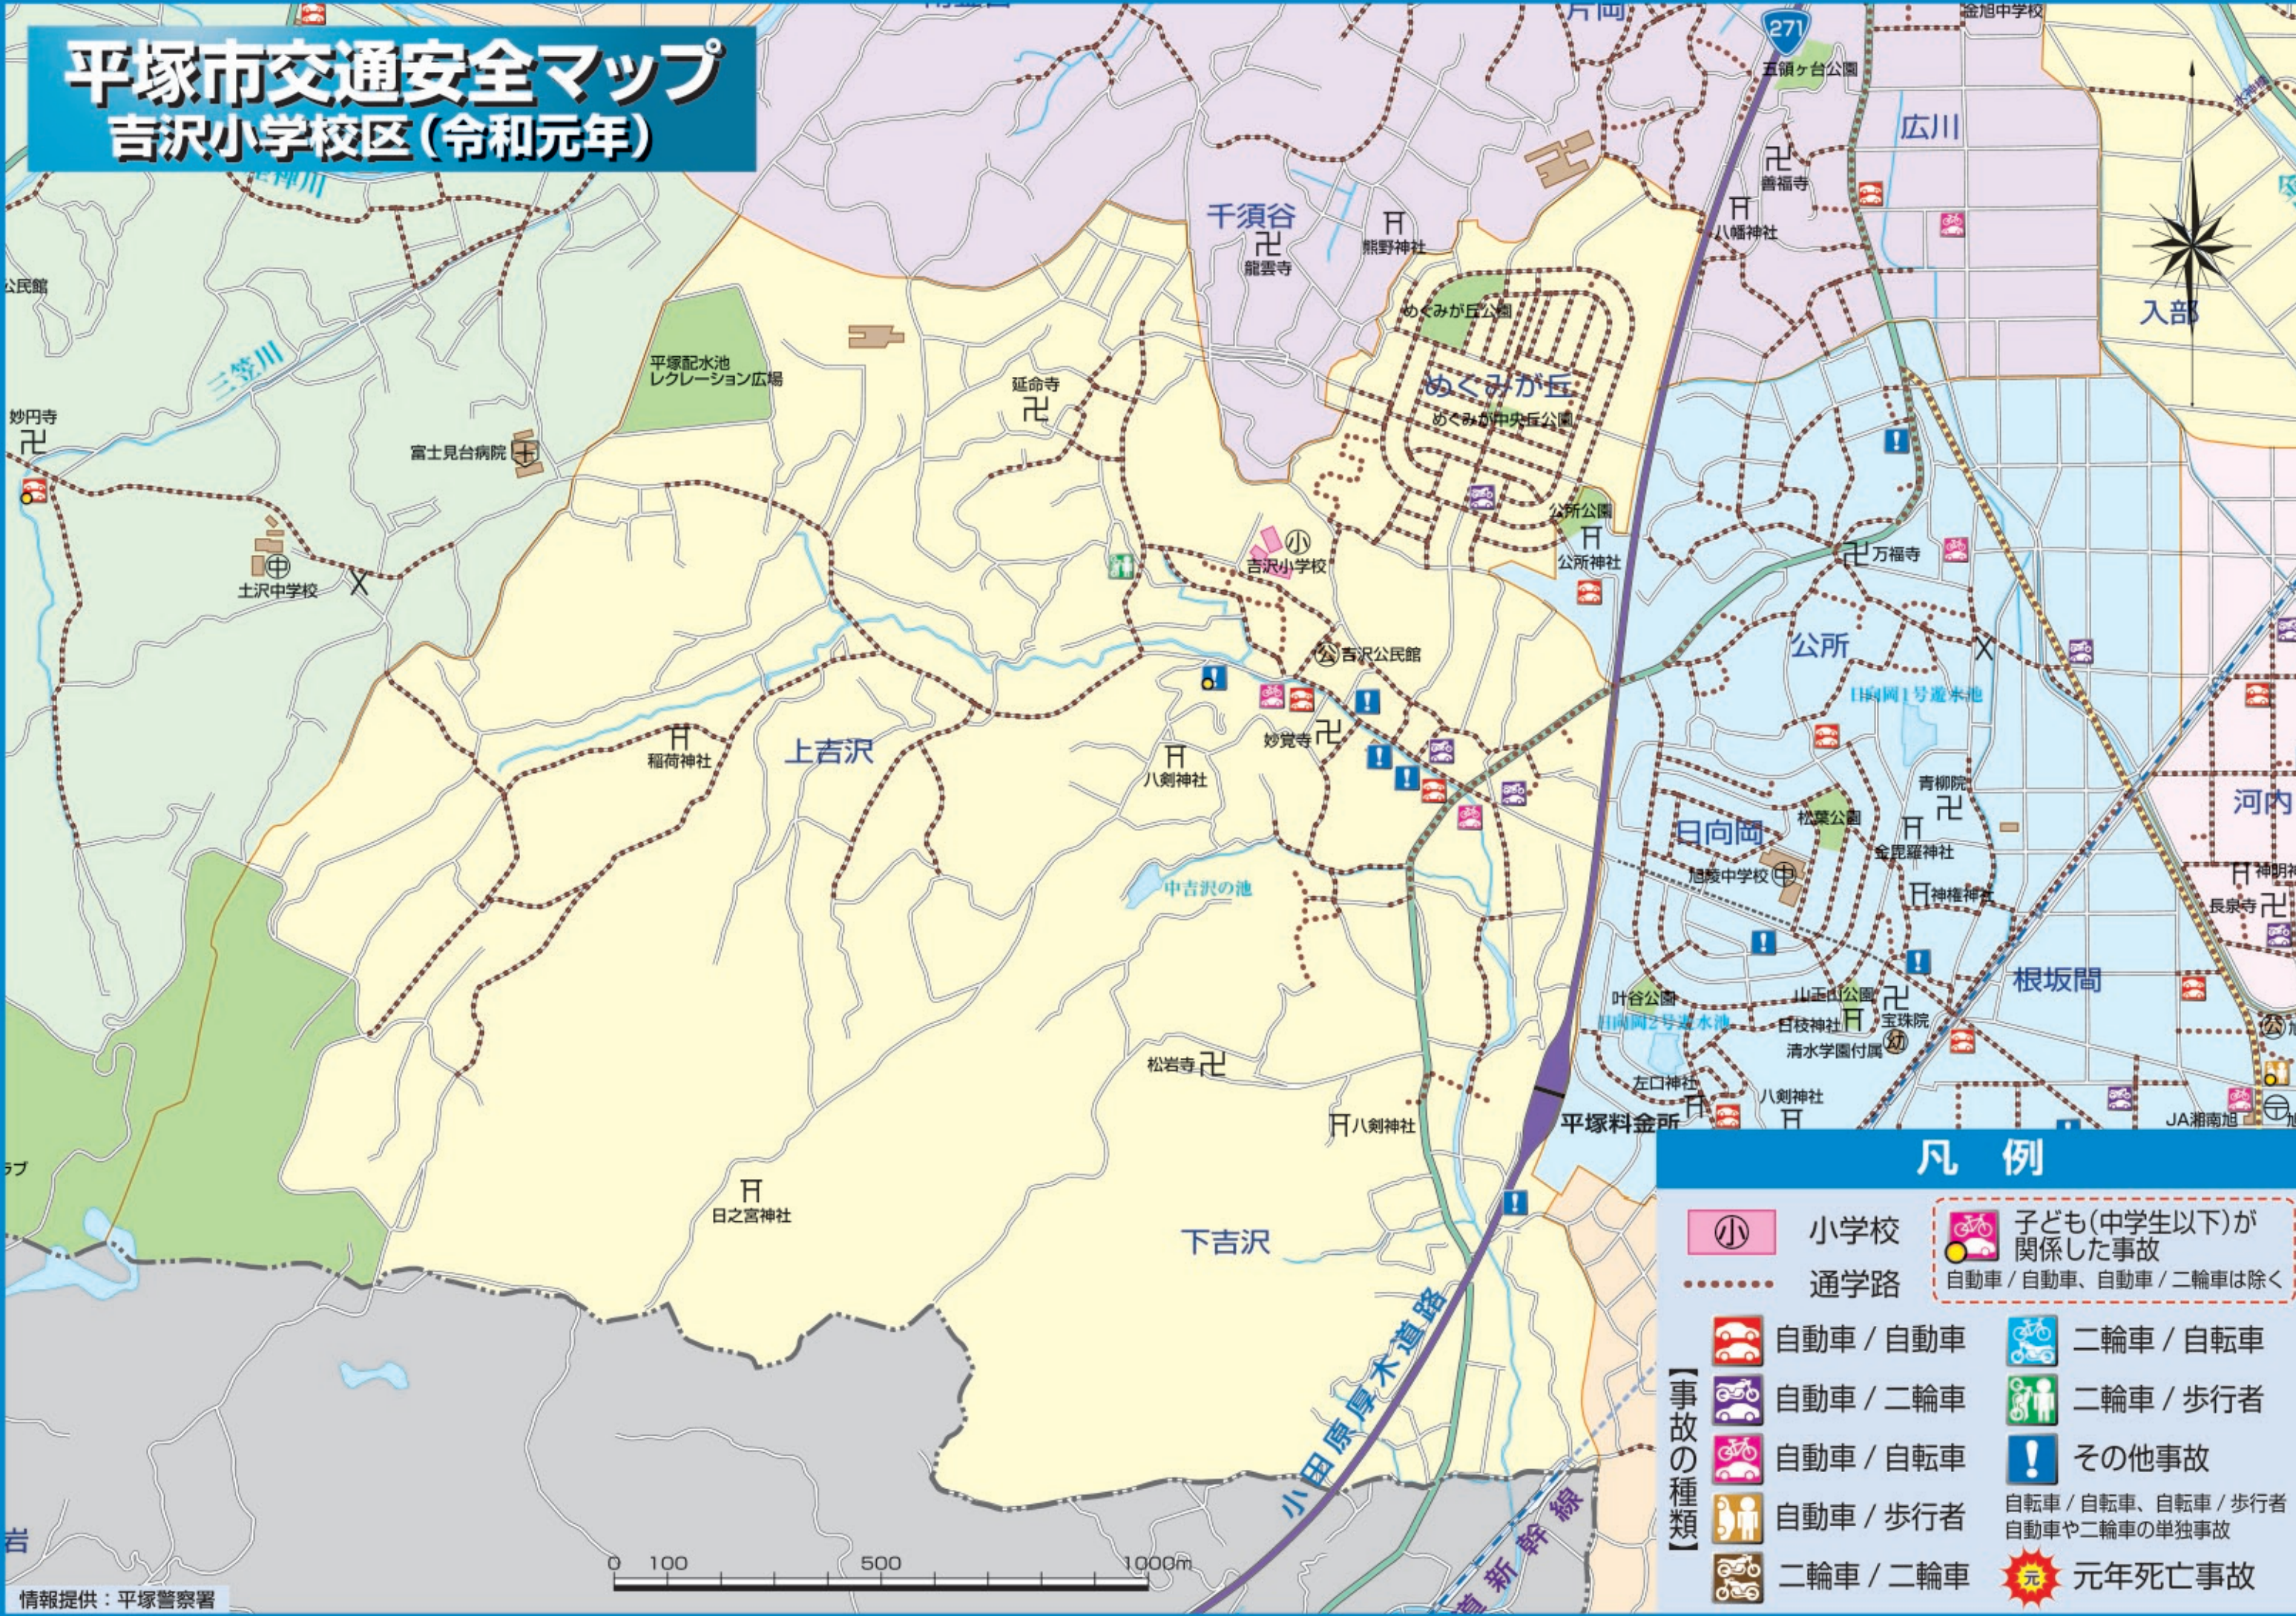

平塚市交通安全マップ

吉沢小学校区(令和元年)

凡例

- 小学校
- 通学路
- 自動車 / 自動車
- 自動車 / 二輪車
- 自動車 / 自転車
- 自動車 / 歩行者
- 二輪車 / 二輪車
- 子ども(中学生以下)が関係した事故
自動車 / 自動車、自動車 / 二輪車は除く
- 二輪車 / 自転車
- 二輪車 / 歩行者
- その他事故
自転車 / 自転車、自転車 / 歩行者
自動車や二輪車の単独事故
- 元年死亡事故