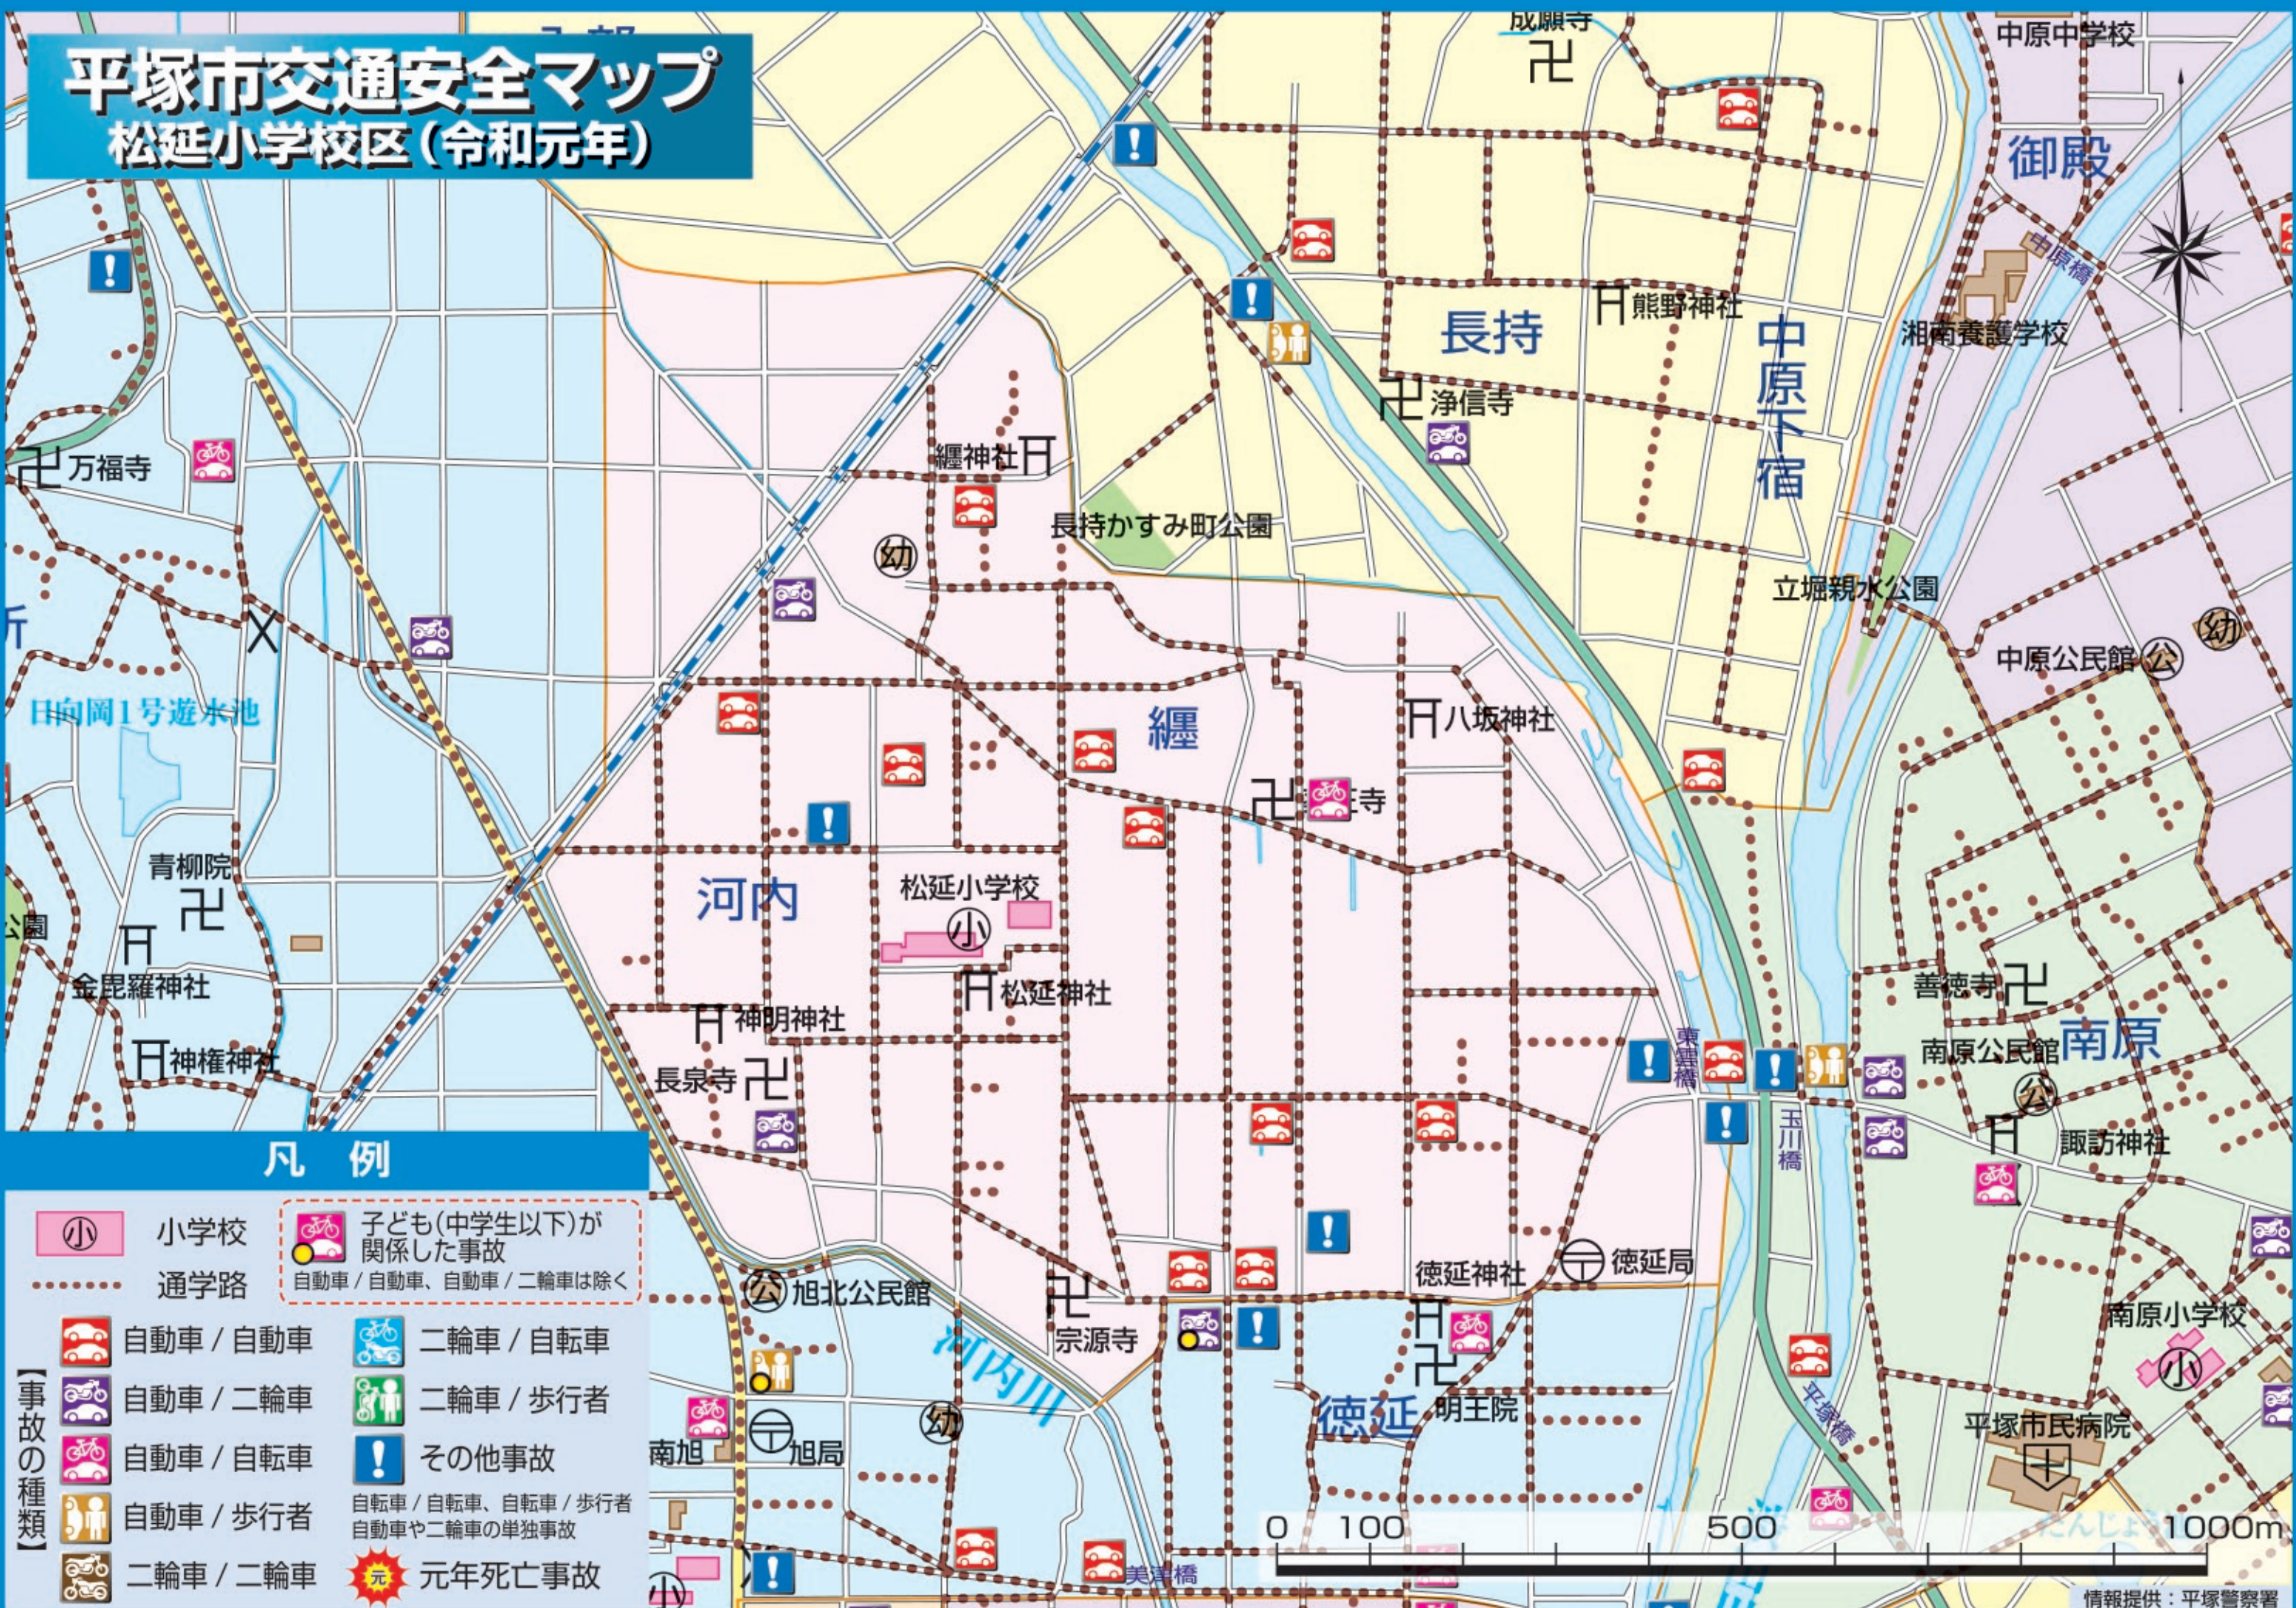

平塚市交通安全マップ

松延小学校区(令和元年)

凡例

- | | |
|---|---|
|  小学校 |  子ども(中学生以下)が
関係した事故
自動車/自動車、自動車/二輪車は除く |
|  通学路 | |
|  自動車/自動車 |  二輪車/自転車 |
|  自動車/二輪車 |  二輪車/歩行者 |
|  自動車/自転車 |  その他事故 |
|  自動車/歩行者 | 自転車/自転車、自転車/歩行者
自動車や二輪車の単独事故 |
|  二輪車/二輪車 |  元年死亡事故 |

【事故の種類】