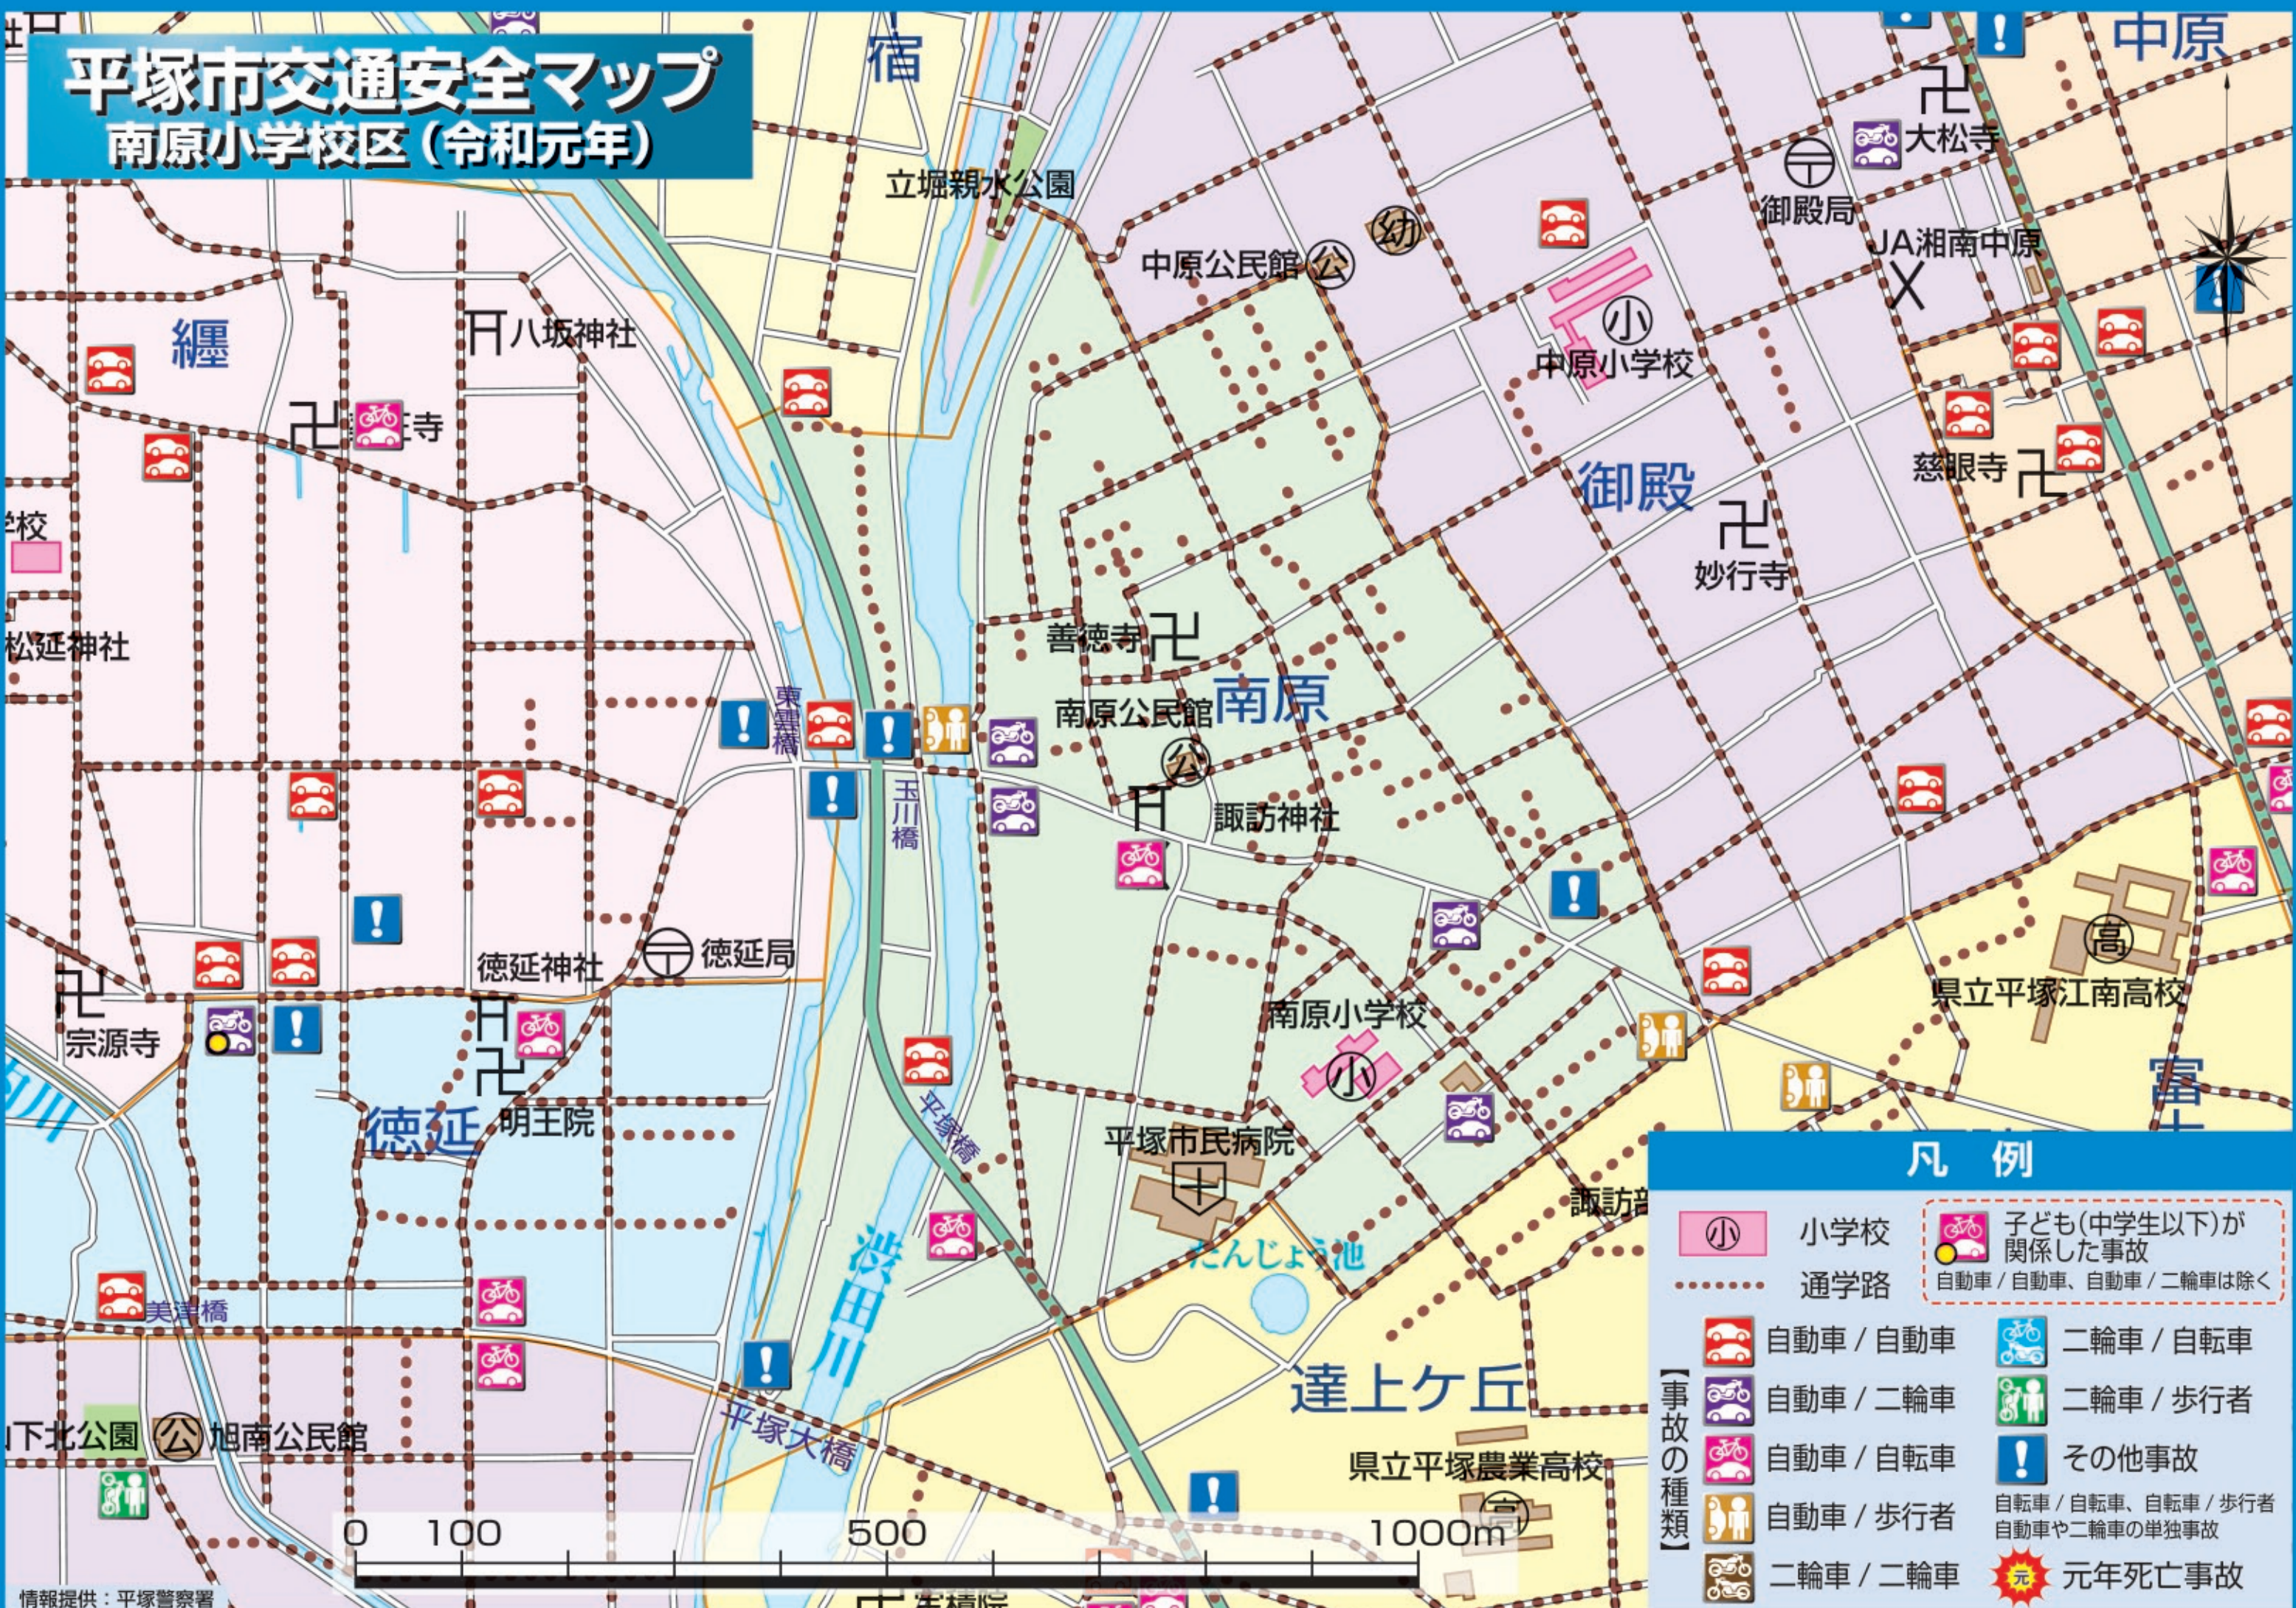

# 平塚市交通安全マップ

## 南原小学校区 (令和元年)

凡例	
	小学校
	通学路
	子ども(中学生以下)が関係した事故 自動車/自動車、自動車/二輪車は除く
	自動車/自動車
	自動車/二輪車
	自動車/自転車
	自動車/歩行者
	二輪車/二輪車
	二輪車/自転車
	二輪車/歩行者
	その他事故 自転車/自転車、自転車/歩行者 自動車や二輪車の単独事故
	元年死亡事故