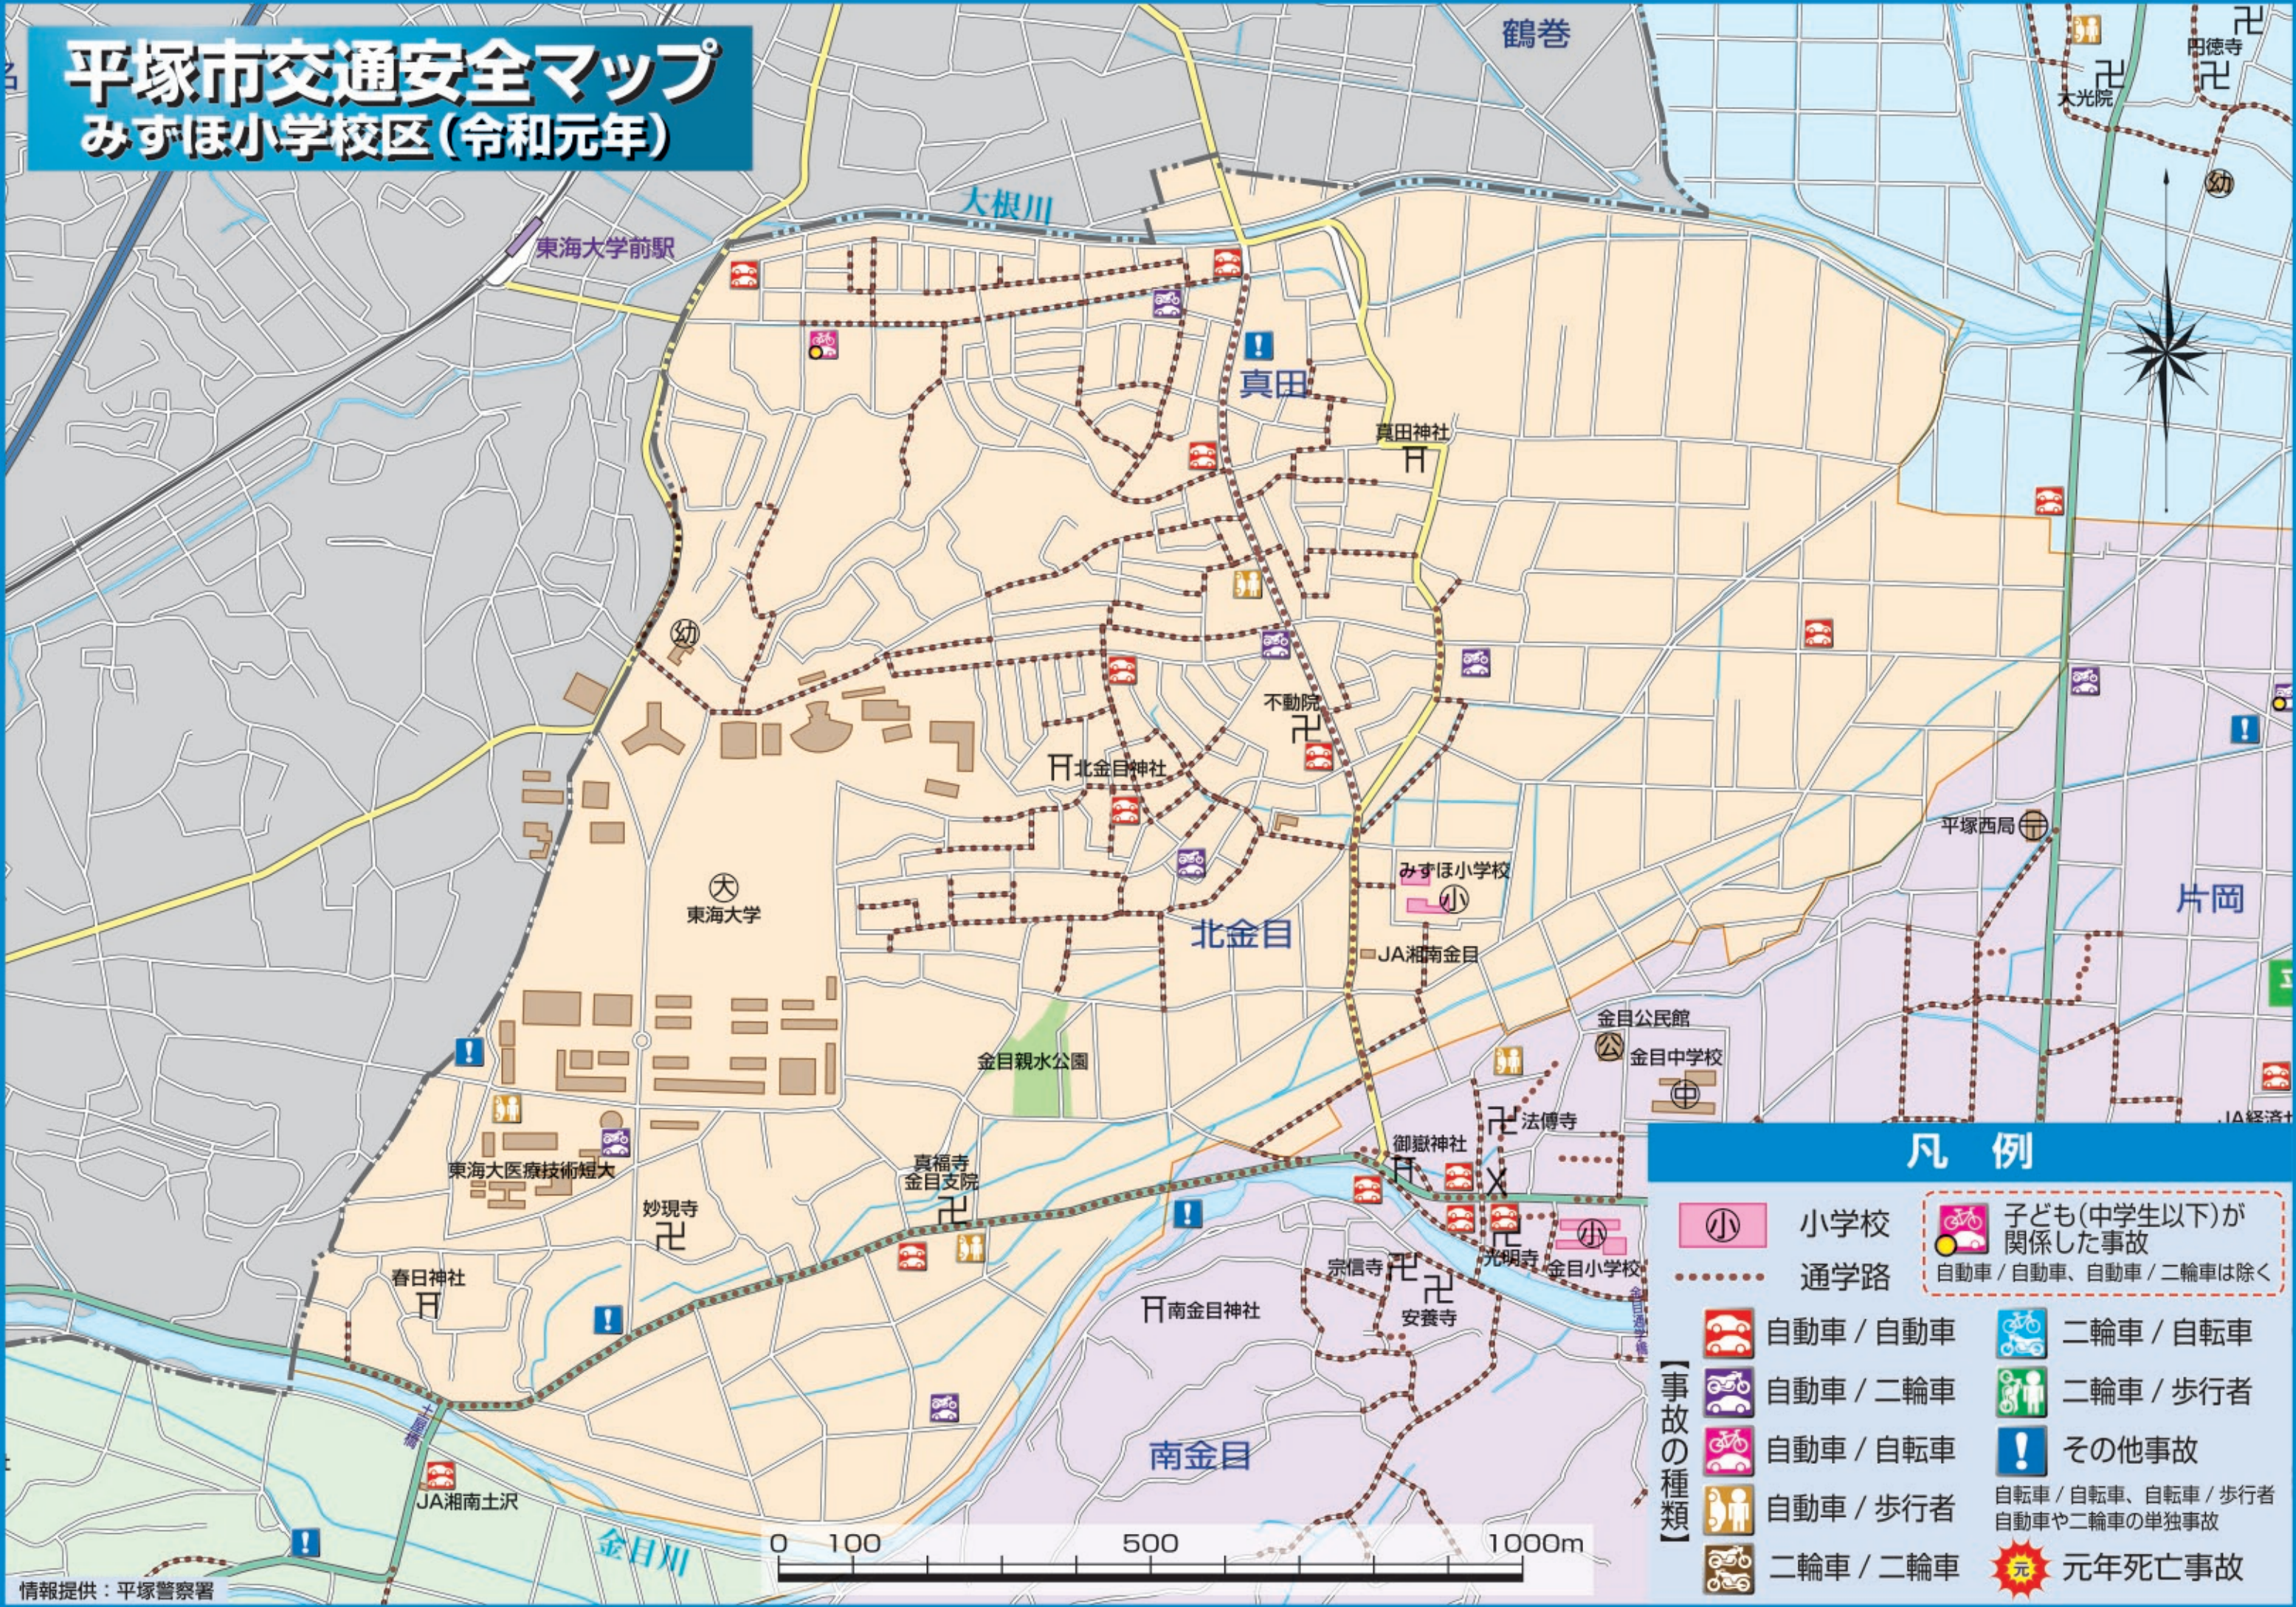

# 平塚市交通安全マップ

## みずほ小学校区(令和元年)

### 凡例

- 小学校
- 通学路
- 自動車 / 自動車
- 自動車 / 二輪車
- 自動車 / 自転車
- 自動車 / 歩行者
- 二輪車 / 二輪車
- 子ども(中学生以下)が関係した事故  
自動車 / 自動車、自動車 / 二輪車は除く
- 二輪車 / 自転車
- 二輪車 / 歩行者
- その他事故  
自転車 / 自転車、自転車 / 歩行者  
自動車や二輪車の単独事故
- 元年死亡事故