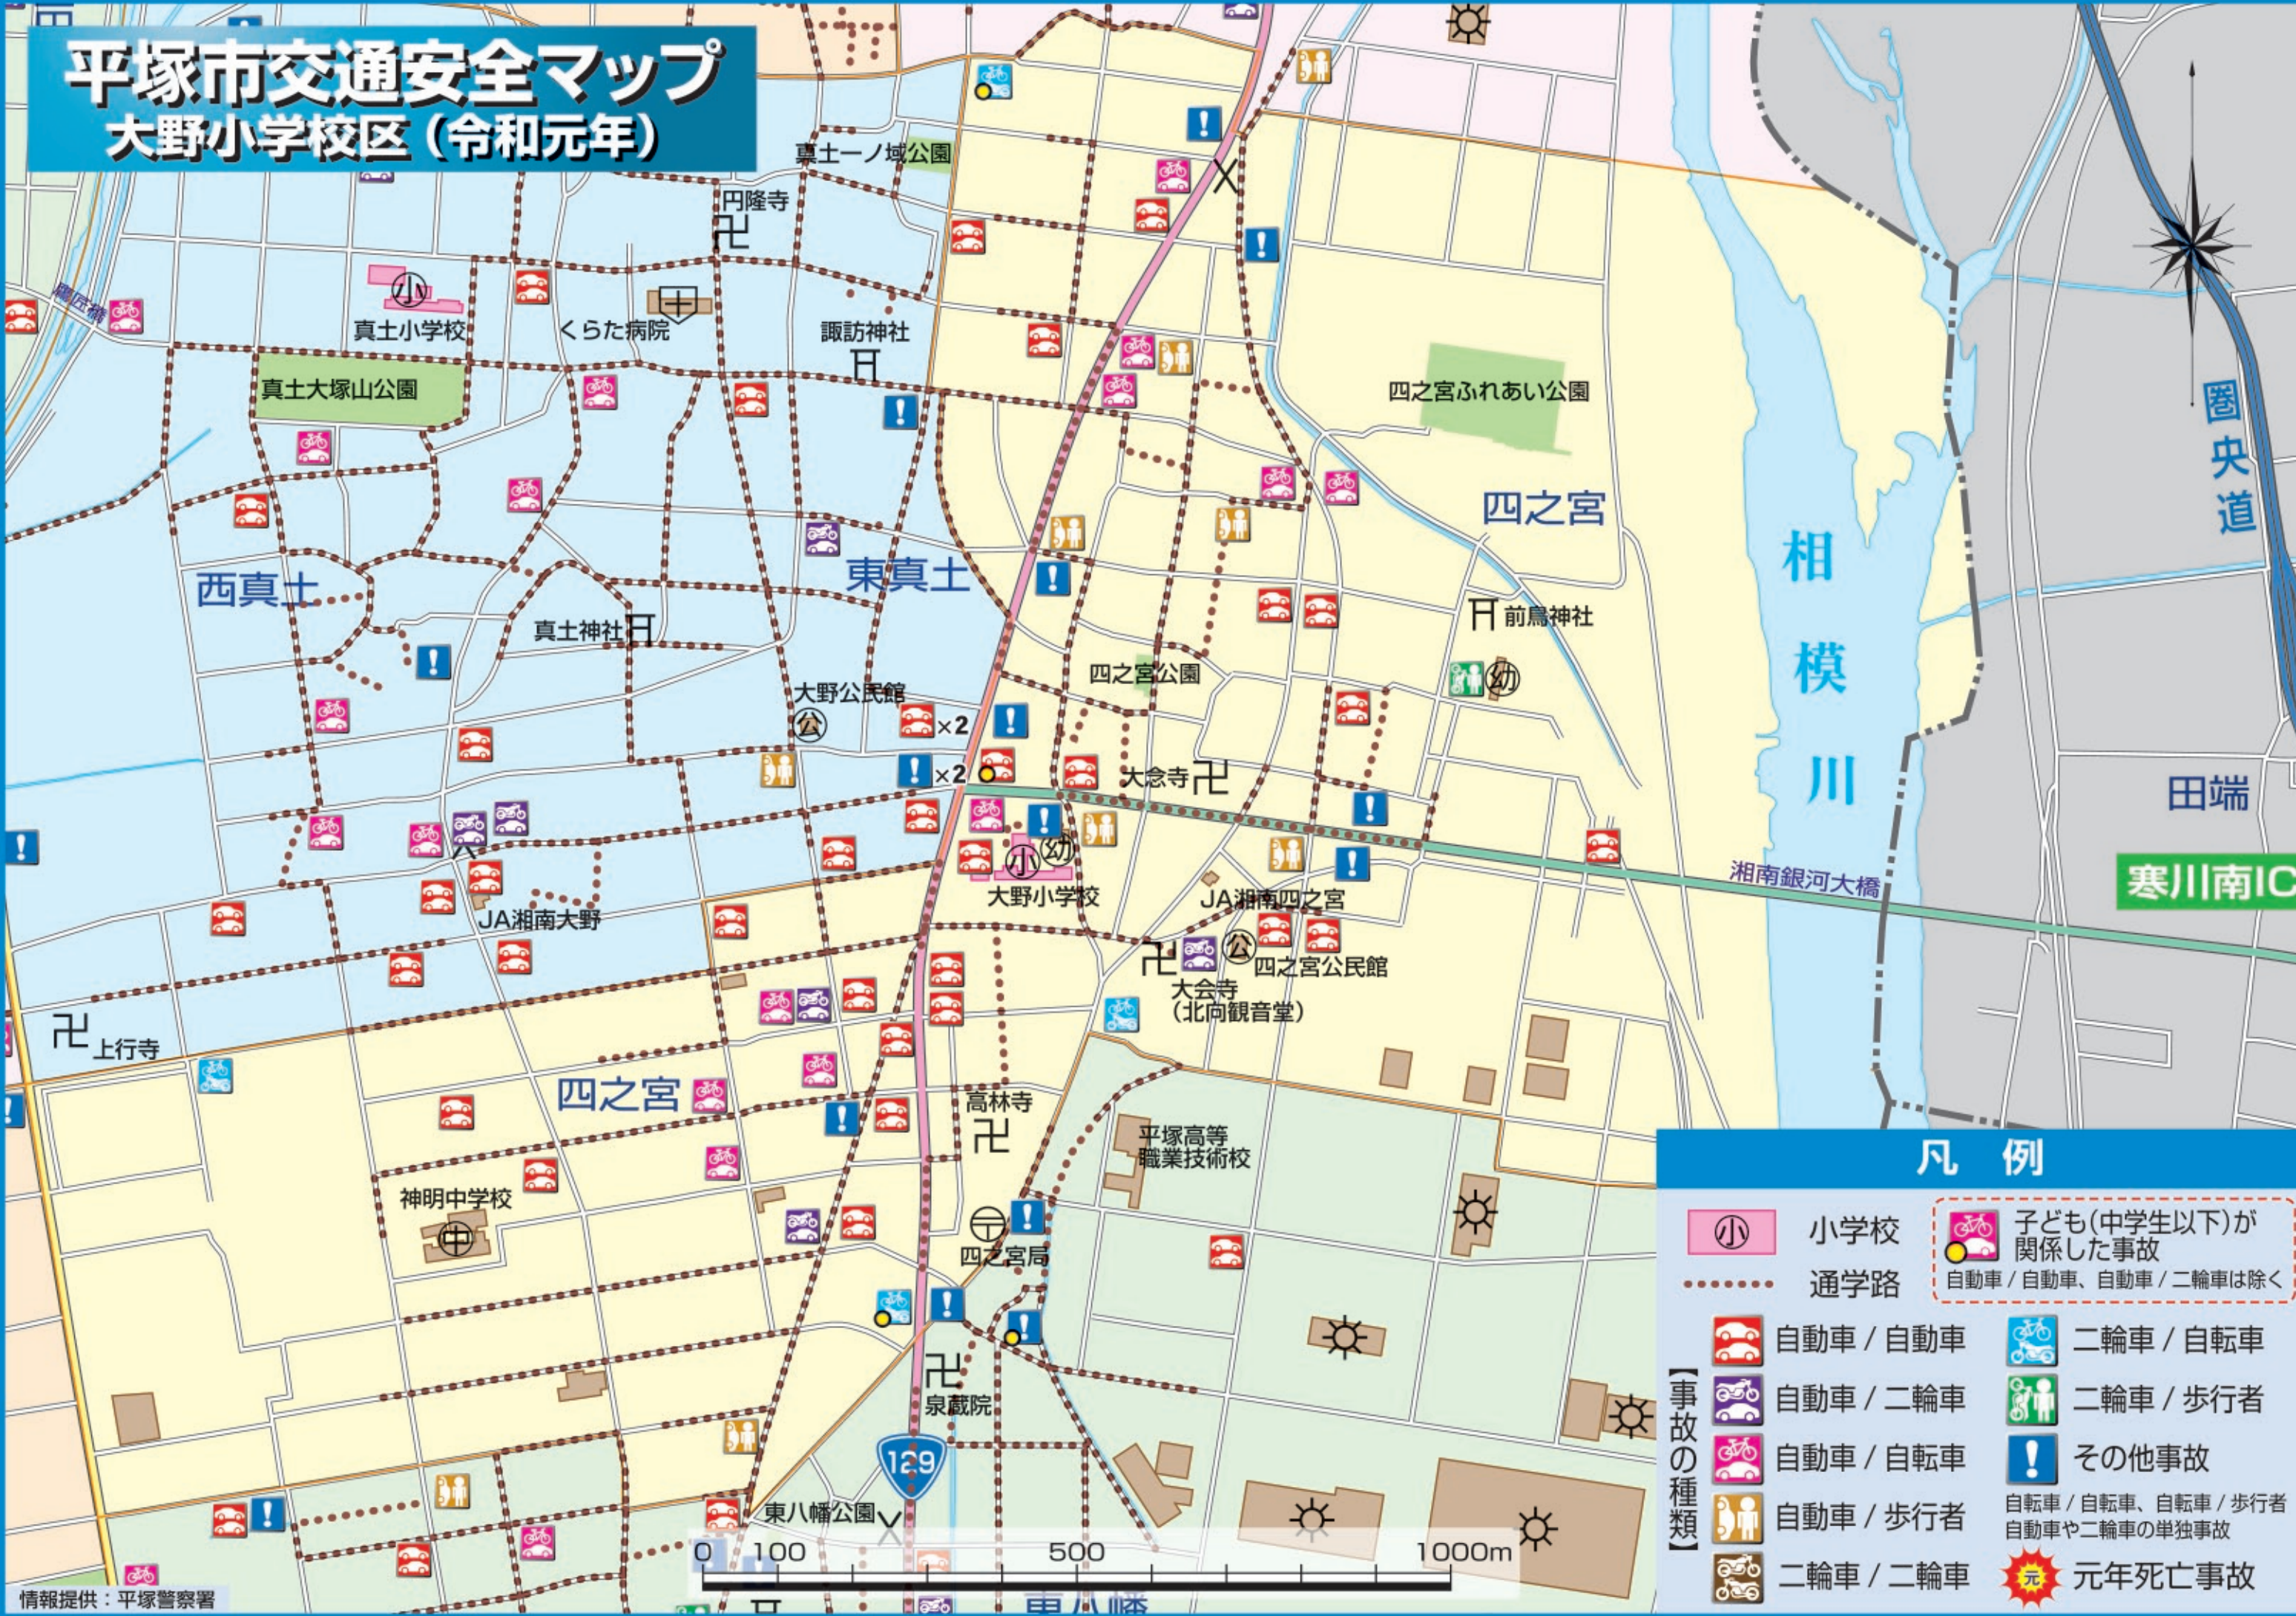

平塚市交通安全マップ

大野小学校区 (令和元年)

凡例

	小学校		子ども(中学生以下)が 関係した事故 自動車/自動車、自動車/二輪車は除く
	通学路		二輪車/自転車
	自動車/自動車		二輪車/歩行者
	自動車/二輪車		その他事故
	自動車/自転車		自転車/自転車、自転車/歩行者 自動車や二輪車の単独事故
	自動車/歩行者		元年死亡事故
	二輪車/二輪車		

【事故の種類】