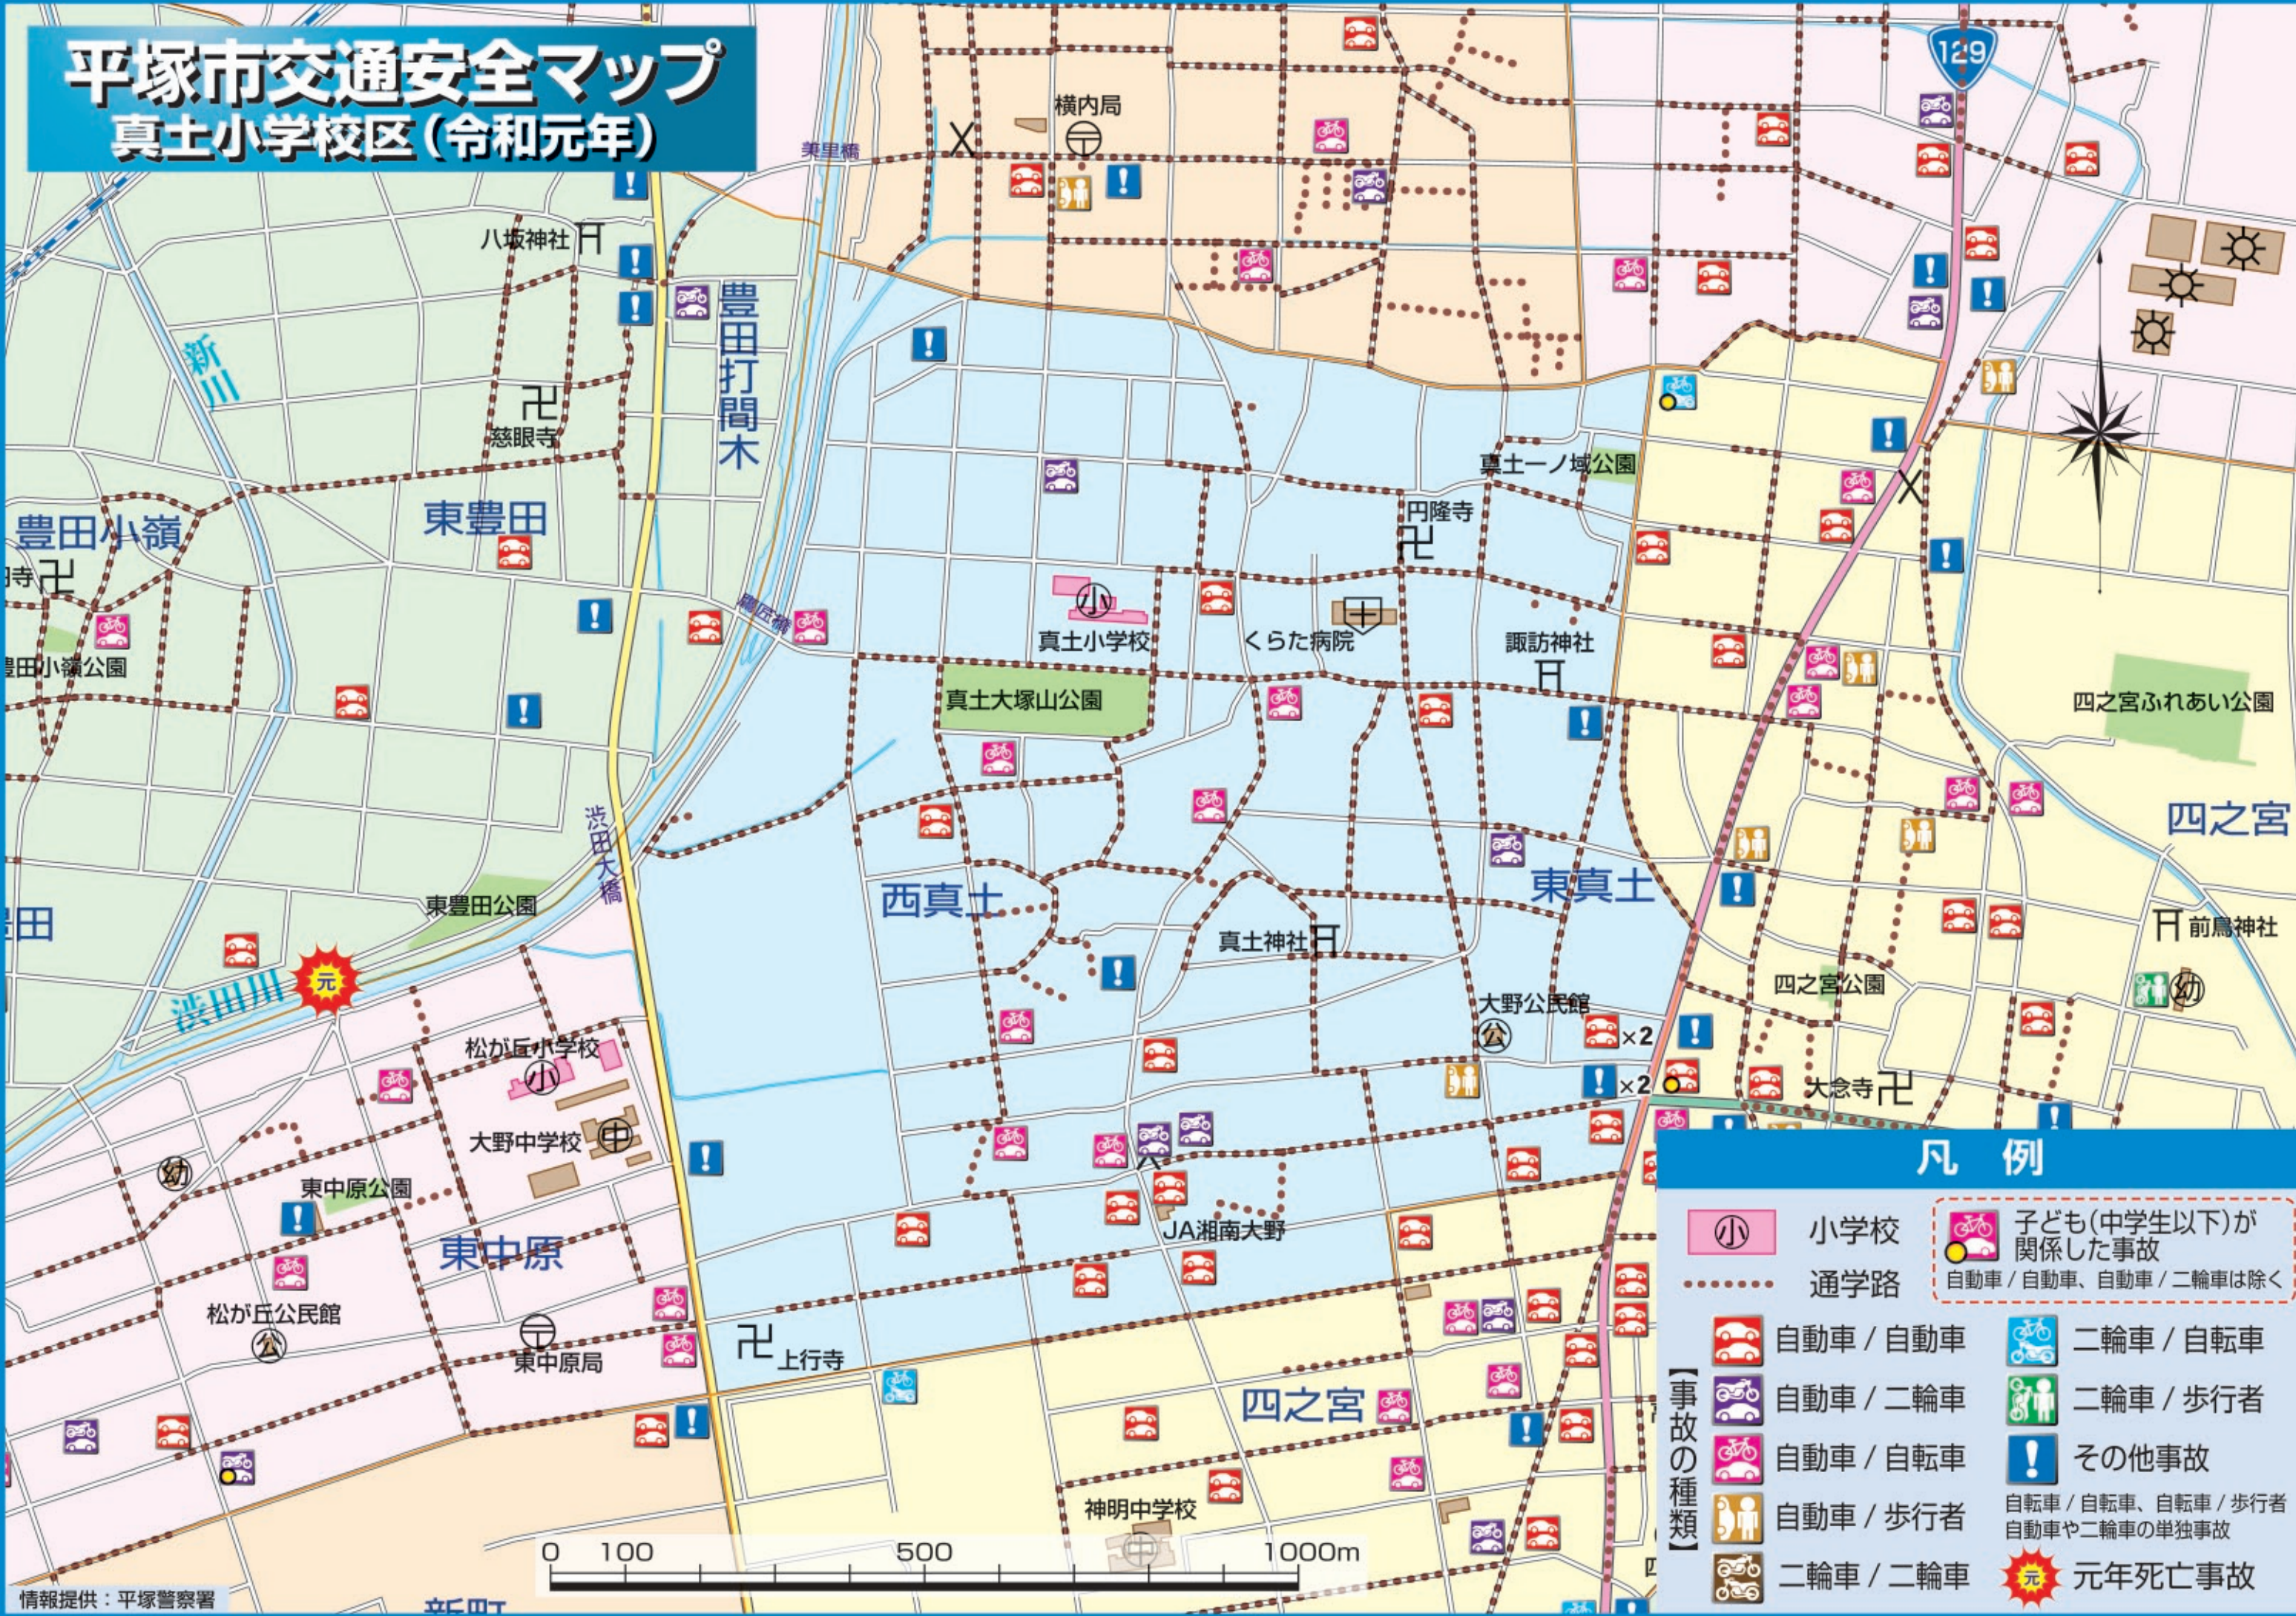

平塚市交通安全マップ

真土小学校区(令和元年)

凡例

	小学校		子ども(中学生以下)が 関係した事故 <small>自動車/自動車、自動車/二輪車は除く</small>
	通学路		自動車/自動車
	自動車/自動車		二輪車/自転車
	自動車/二輪車		二輪車/歩行者
	自動車/自転車		その他事故
	自動車/歩行者		元年死亡事故
	二輪車/二輪車		

【事故の種類】

自転車/自転車、自転車/歩行者
自動車や二輪車の単独事故