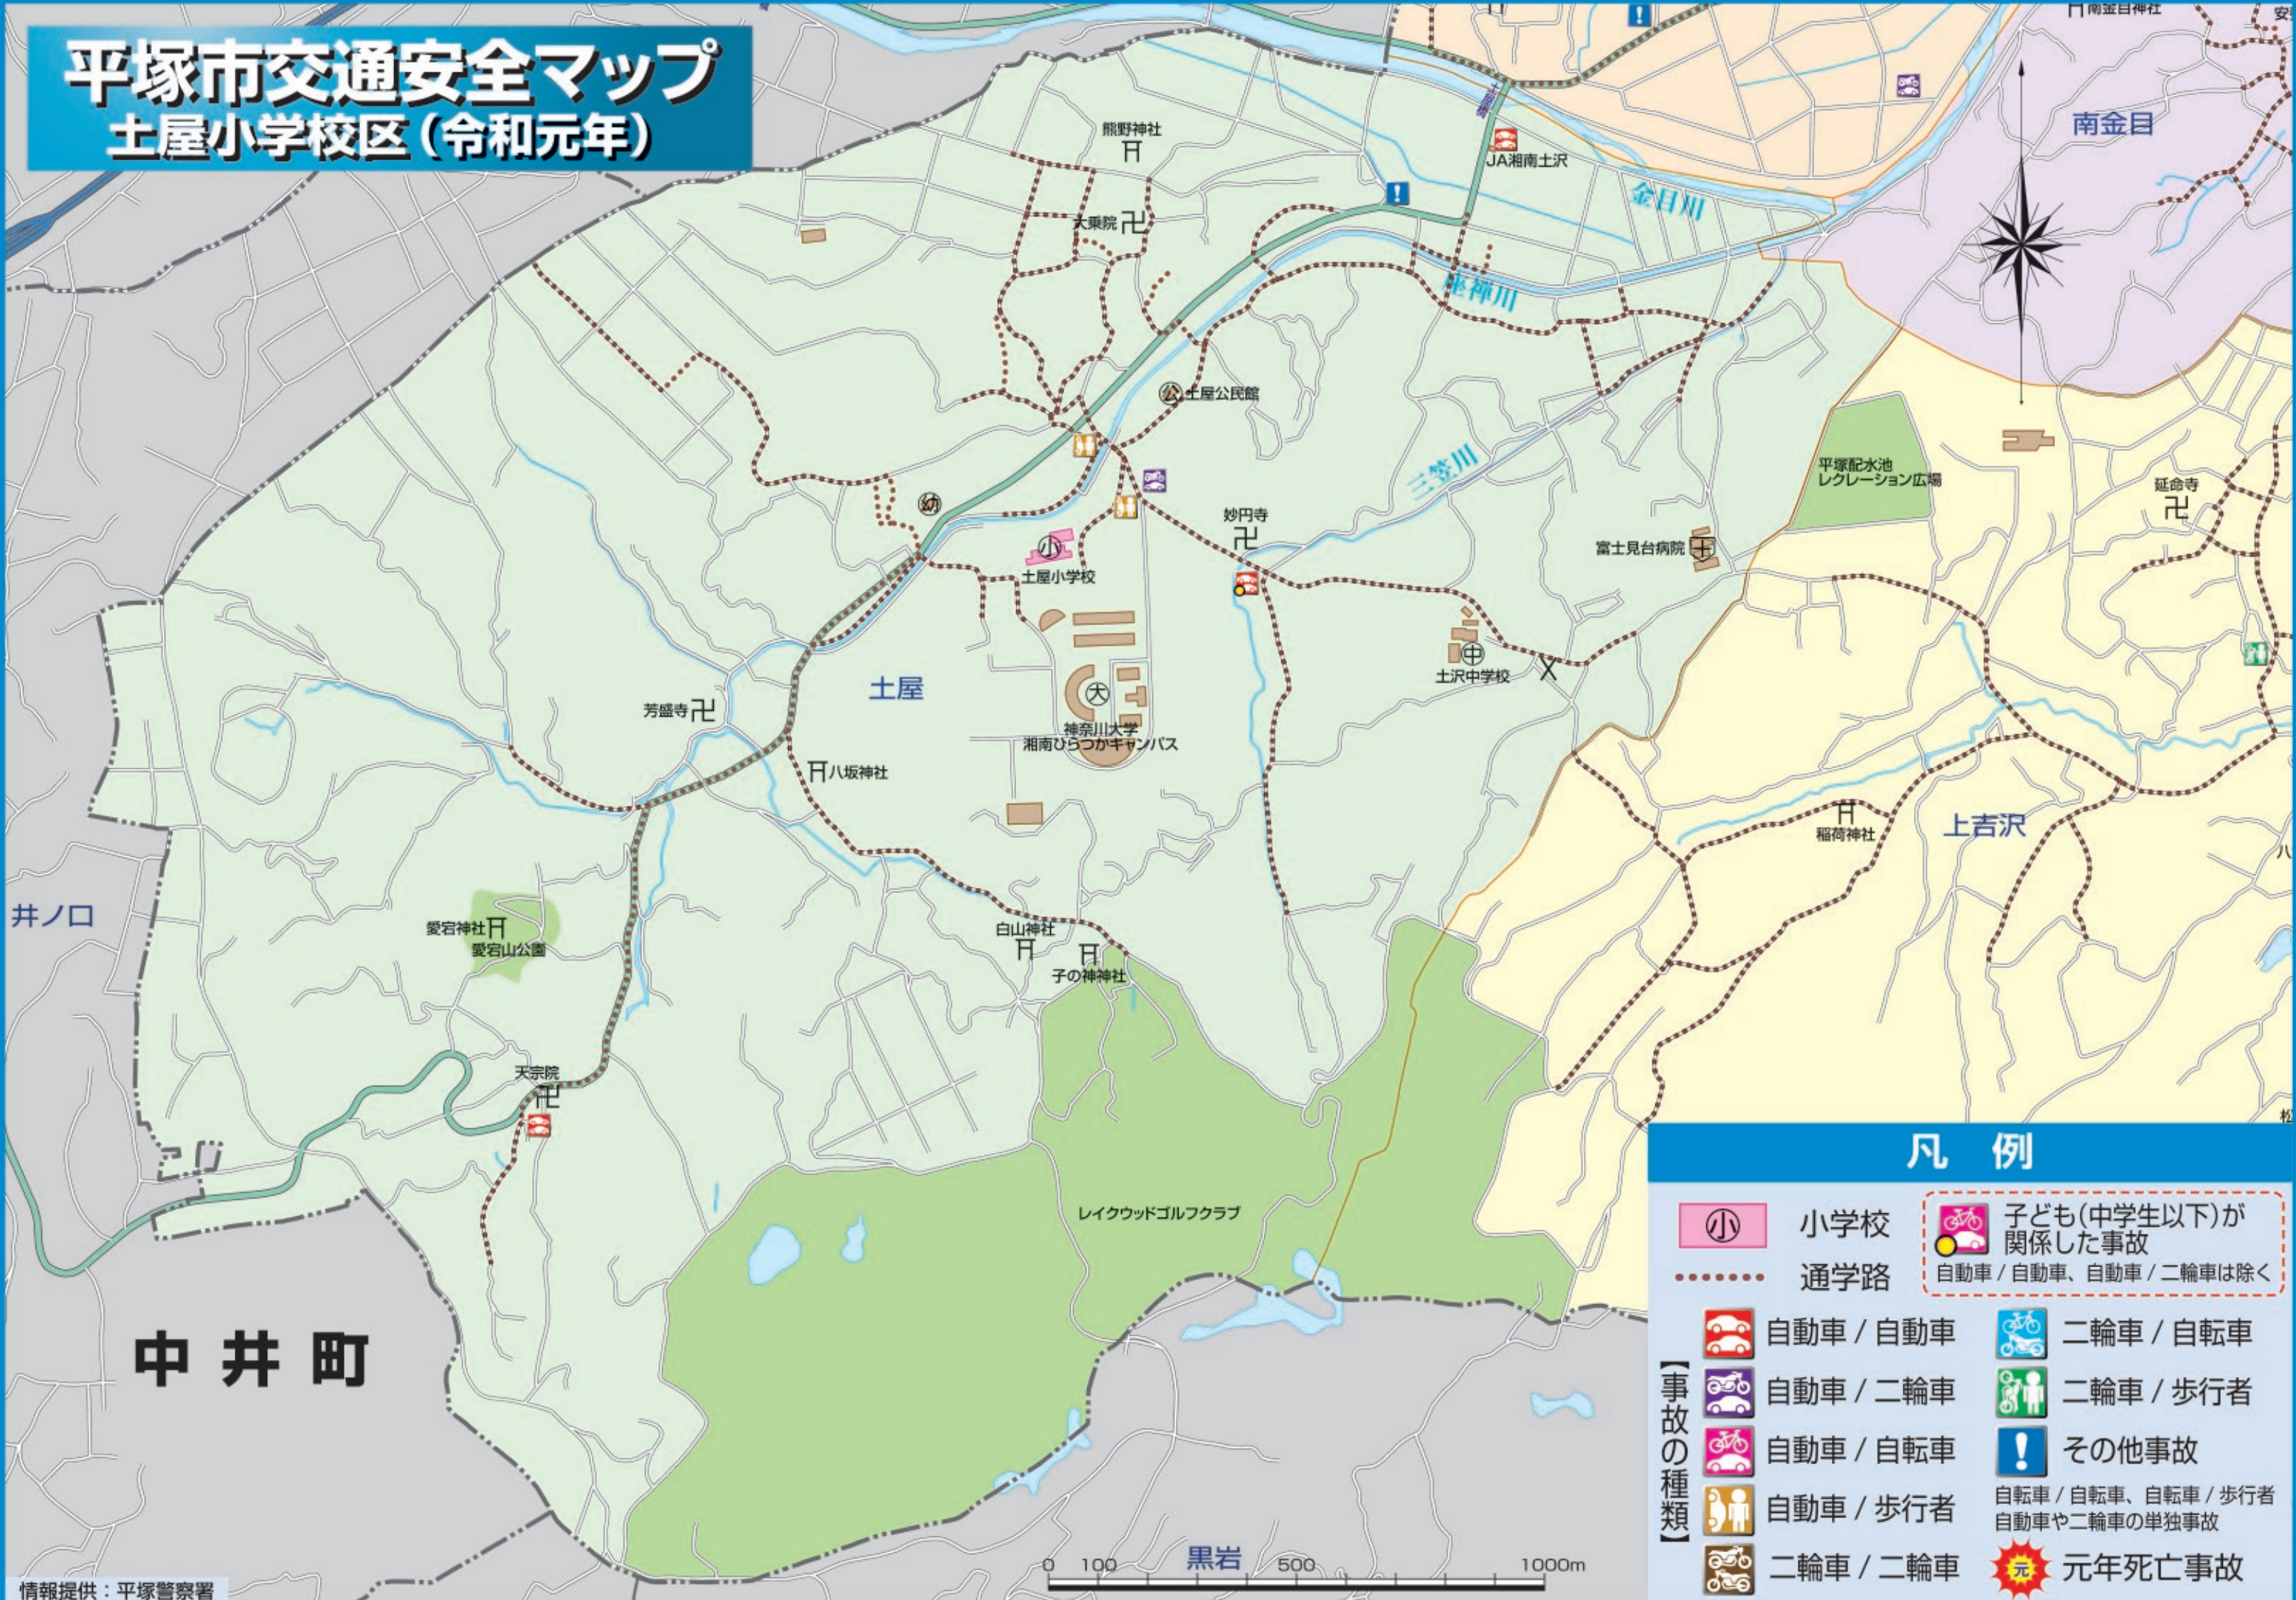

# 平塚市交通安全マップ

## 土屋小学校区 (令和元年)

### 凡例

-  小学校
-  通学路
-  子ども(中学生以下)が関係した事故  
自動車/自動車、自動車/二輪車は除く
-  自動車/自動車
-  自動車/二輪車
-  自動車/自転車
-  自動車/歩行者
-  二輪車/二輪車
-  二輪車/自転車
-  二輪車/歩行者
-  その他事故  
自転車/自転車、自転車/歩行者  
自動車や二輪車の単独事故
-  元年死亡事故