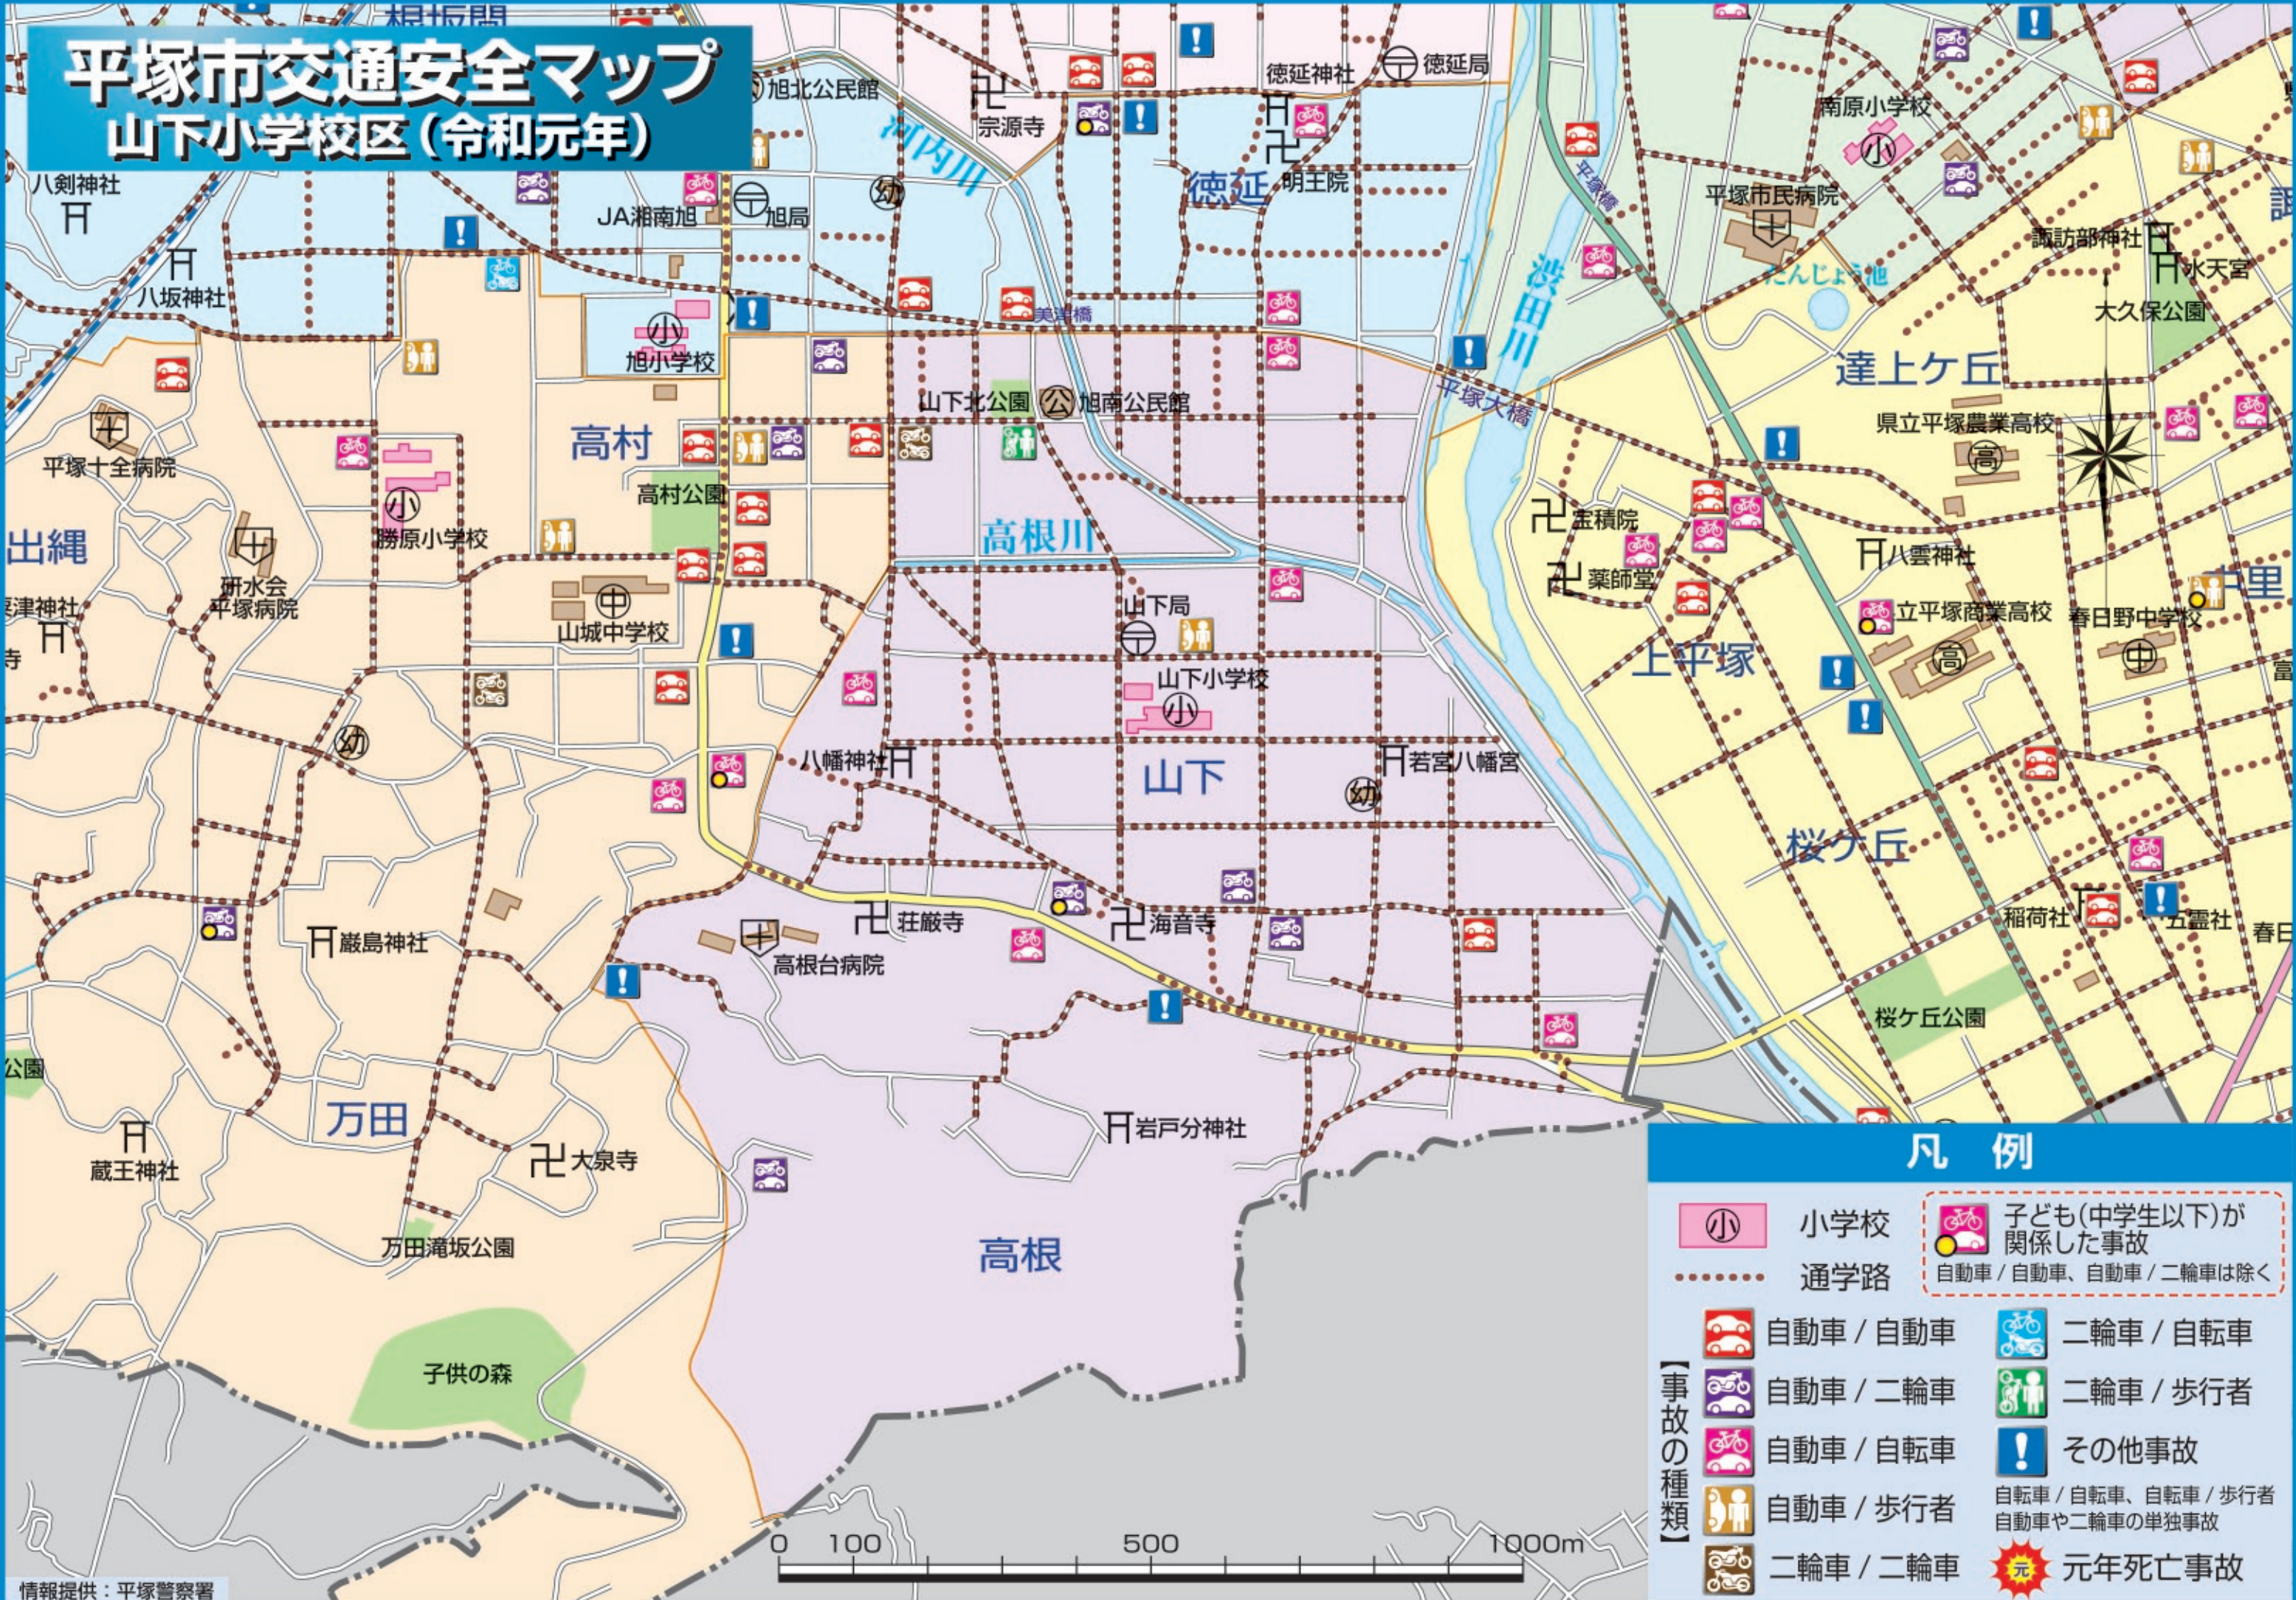

平塚市交通安全マップ 山下小学校区(令和元年)

凡例

	小学校		子ども(中学生以下)が関係した事故 自動車/自動車、自動車/二輪車は除く
	通学路		自動車/自動車
	自動車/自動車		二輪車/自転車
	自動車/二輪車		二輪車/歩行者
	自動車/自転車		その他事故
	自動車/歩行者	自転車/自転車、自転車/歩行者 自動車や二輪車の単独事故	
	二輪車/二輪車		元年死亡事故

【事故の種類】