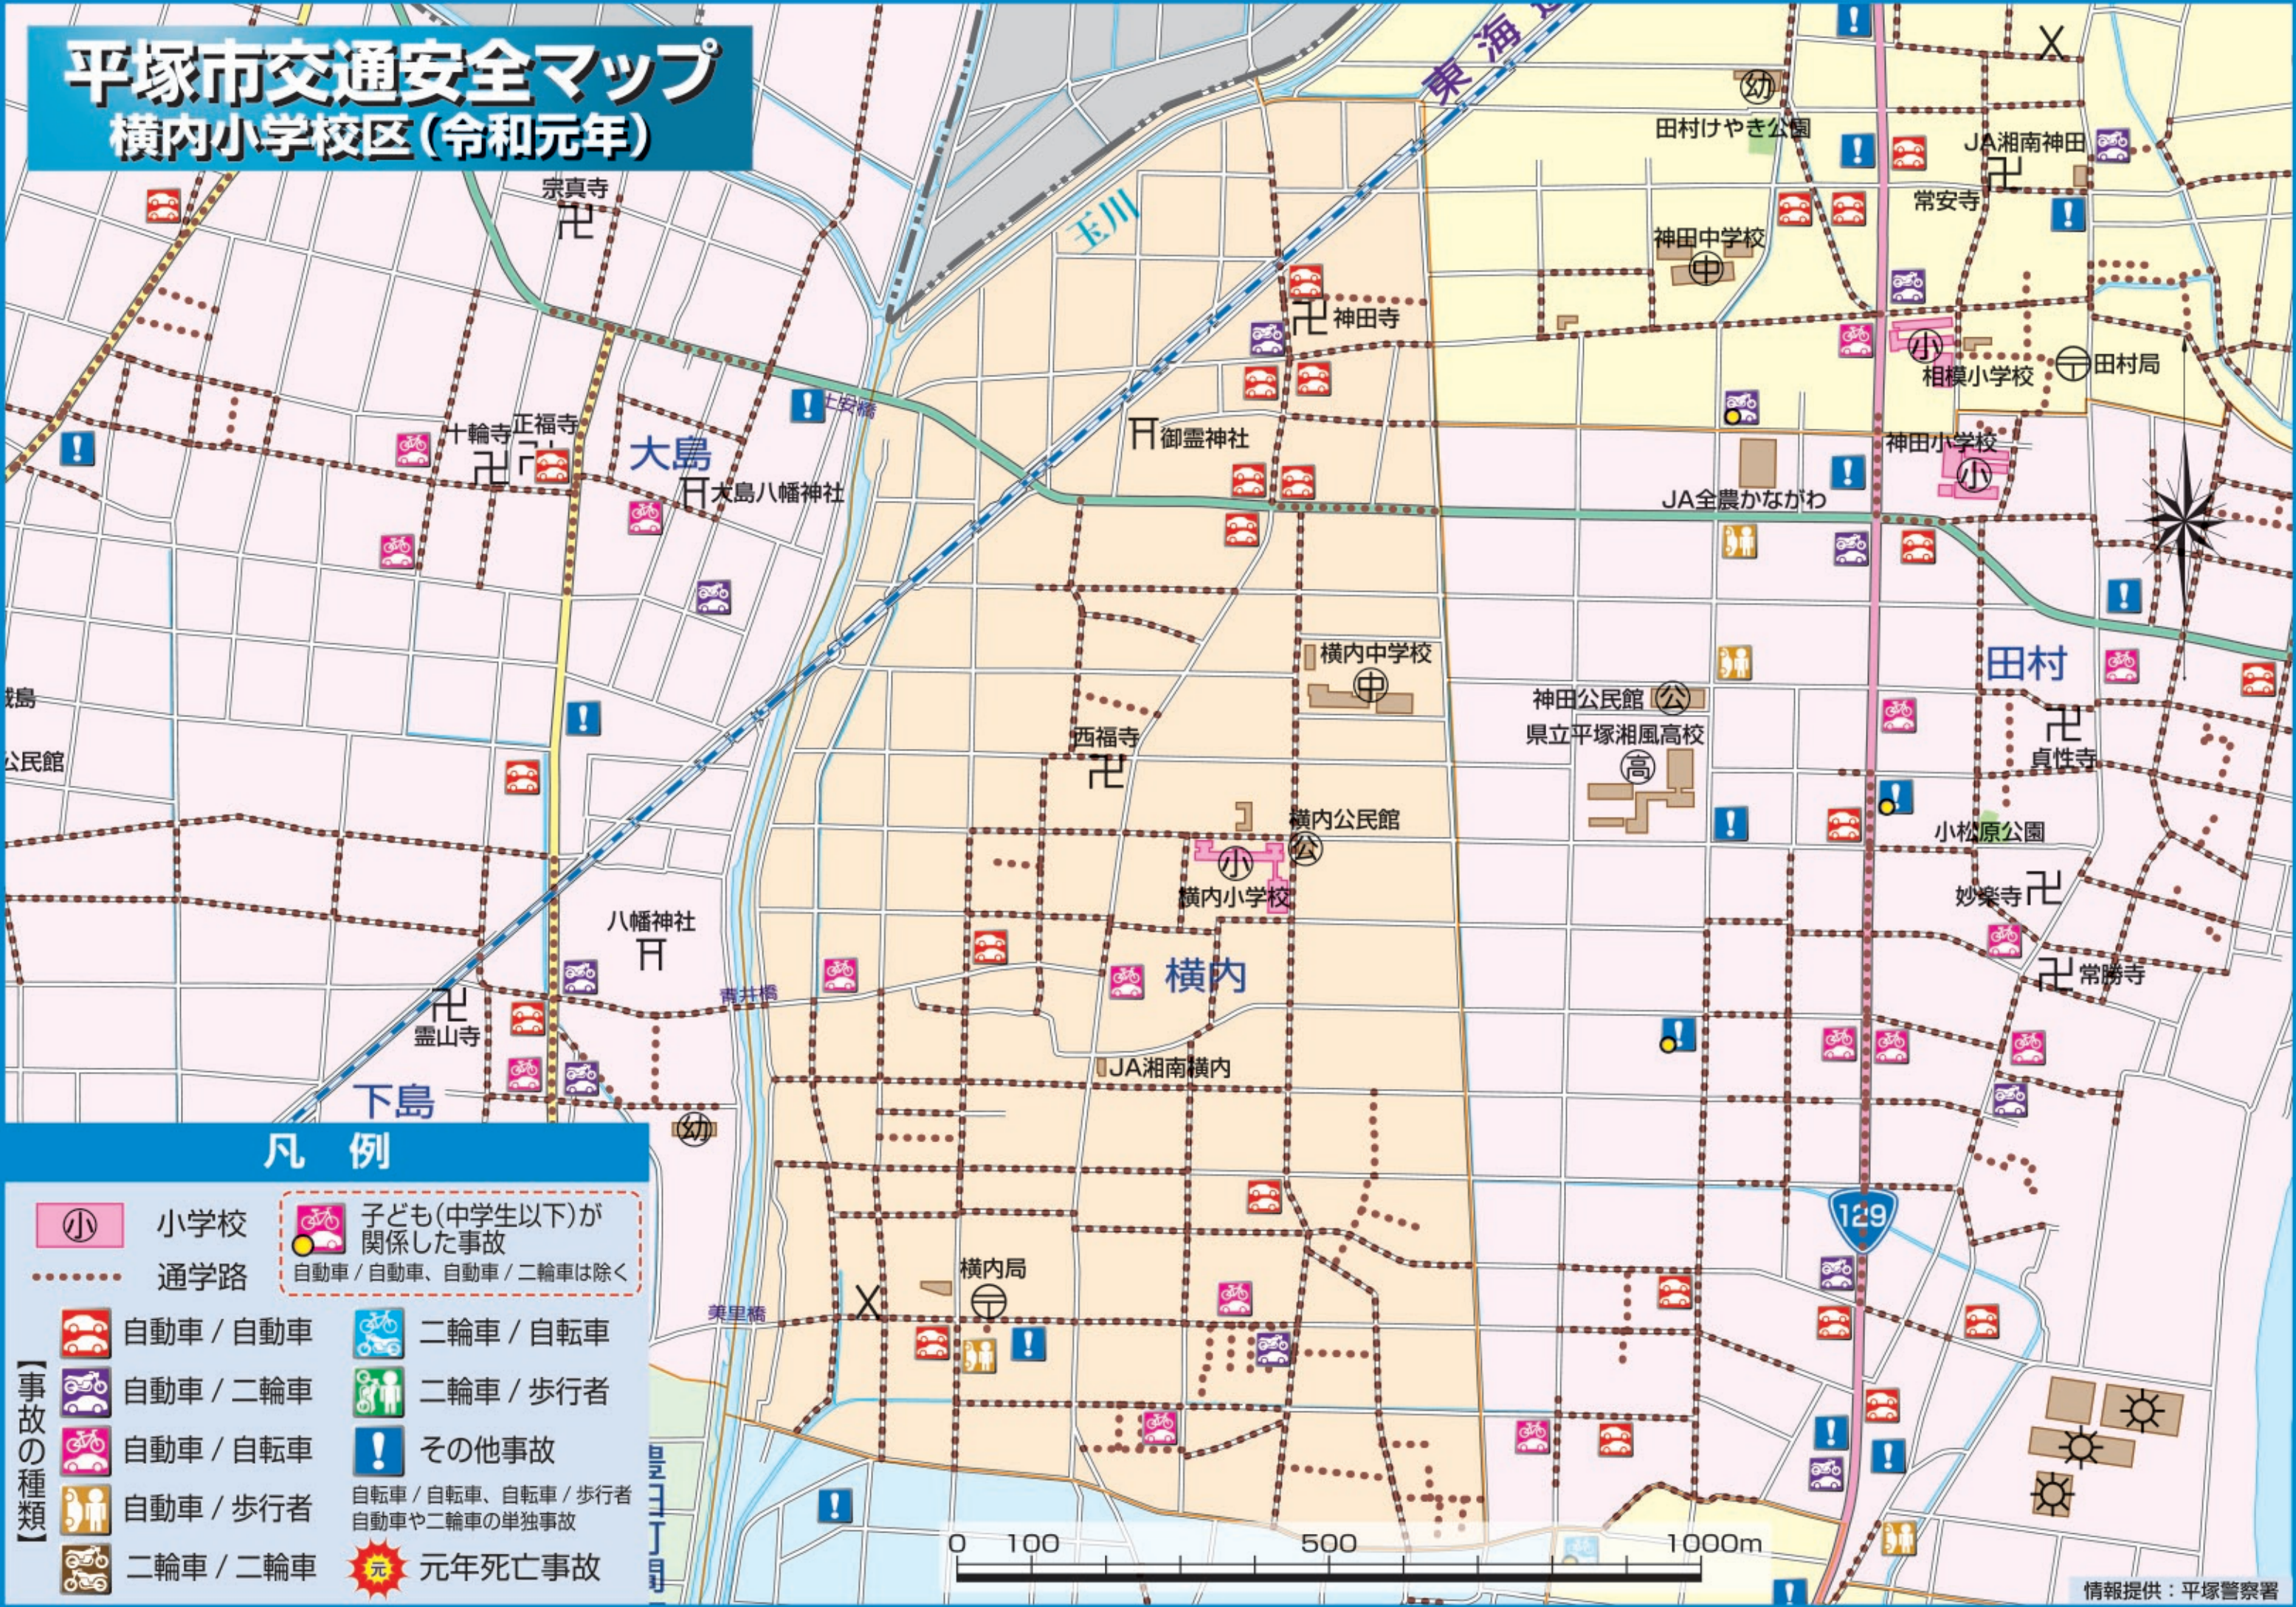

平塚市交通安全マップ

横内小学校区(令和元年)

凡例

- 小学校
 - 通学路
 - 自動車 / 自動車
 - 自動車 / 二輪車
 - 自動車 / 自転車
 - 自動車 / 歩行者
 - その他事故
 - 二輪車 / 自転車
 - 二輪車 / 歩行者
 - 元年死亡事故
- 子ども(中学生以下)が関係した事故
自動車 / 自動車、自動車 / 二輪車は除く
- 自転車 / 自転車、自転車 / 歩行者
自動車や二輪車の単独事故