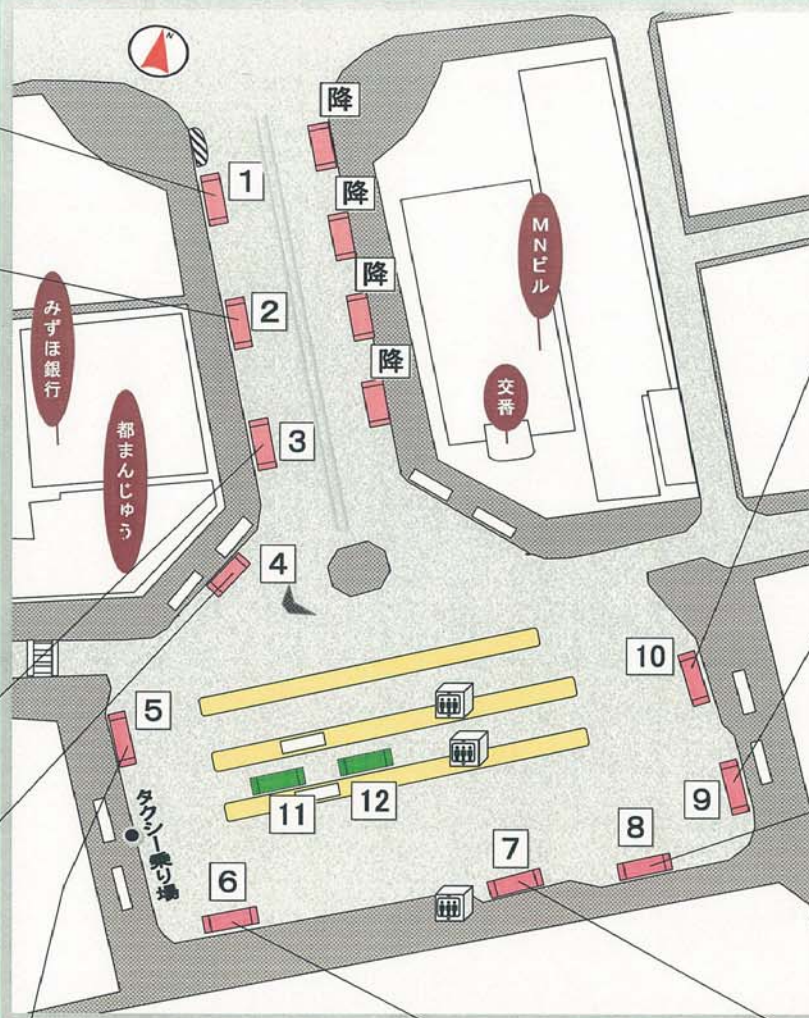

**⑥乗り場 (旧⑧乗り場)** 6  
 行き先(主な経由地)  
 平50 大神(四の宮)  
 平53 本厚木駅南口(旭町)  
 平54 本厚木駅南口(小田急通り)  
 平57 本厚木駅南口(急行)  
 平58 大神工業団地(四の宮)

**⑦乗り場 (旧①乗り場)** 7  
 行き先(主な経由地)  
 平88 伊勢原駅南口(城島)  
 平89 東海大学病院(伊勢原駅南口)  
 平90 伊勢原駅南口(伊勢原団地)  
 平91 伊勢原駅南口(豊田本郷)  
 平92 伊勢原駅南口(ふじみ野)  
 平93 伊勢原車庫(ふじみ野)  
 平94 伊勢原駅南口(大住中学校前)

☆注意 神奈川大学行き及び  
 東八幡工業団地行きは、時間帯  
 により乗り場が変わります。

**⑩乗り場 (旧⑤、⑥乗り場)** 10  
 行き先(主な経由地)  
 平28 湘南日向岡(中里)  
 平24 平塚駅北口(市民病院・南原土手)  
 平25 高村団地(古花水)  
 平26 高村団地(市民病院)  
 平27 山下団地(古花水)  
 平29 高村団地(山下団地)

**⑨乗り場 (旧④、⑨乗り場)** 9  
 行き先(主な経由地)  
 茅06 茅ヶ崎駅(今宿)  
 平09 平塚駅北口(新道)  
 平09 東八幡工業団地(新道)  
 平64 平塚駅北口(八幡)  
 平64 東八幡工業団地(八幡)  
 ☆注意  
 東八幡工業団地行きの乗り場は、始発から  
 朝9時まで図中⑫番乗り場となります。  
 尚、茅ヶ崎駅行きは、終日⑨乗り場です。

**⑧乗り場 (旧②乗り場)** 8  
 行き先(主な経由地)  
 平20 金田公民館(追分・南原)  
 平71 秦野駅(金目)  
 平74 秦野駅(金目・下大槻団地)  
 平75 秦野駅南口(金目・井ノ口)  
 平78 長持(八間通り)

新しい位置に変わります!  
**平成21年 6月 26日(金)**  
 平塚駅北口駅前広場のバス乗降場は

工事による変更  
 は、この変更が最  
 終となります。

**広場内の乱横断の禁止**

駅前広場のロータリー内では、バスやタクシー、また送迎車両などが通行する「車道」を歩行して横断することはお止め下さい。大変危険です。