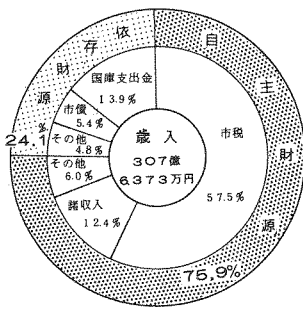

55年度一般会計経費別予算

Advertisement for road safety: '道路は広く正しく使しましょう' (Let's use roads widely and correctly). Includes a photo of a road and a list of safety tips.

Advertisement for disaster prevention: '市民のつどい' (Citizens' Meeting). Includes a photo of a meeting and details about a disaster prevention meeting.