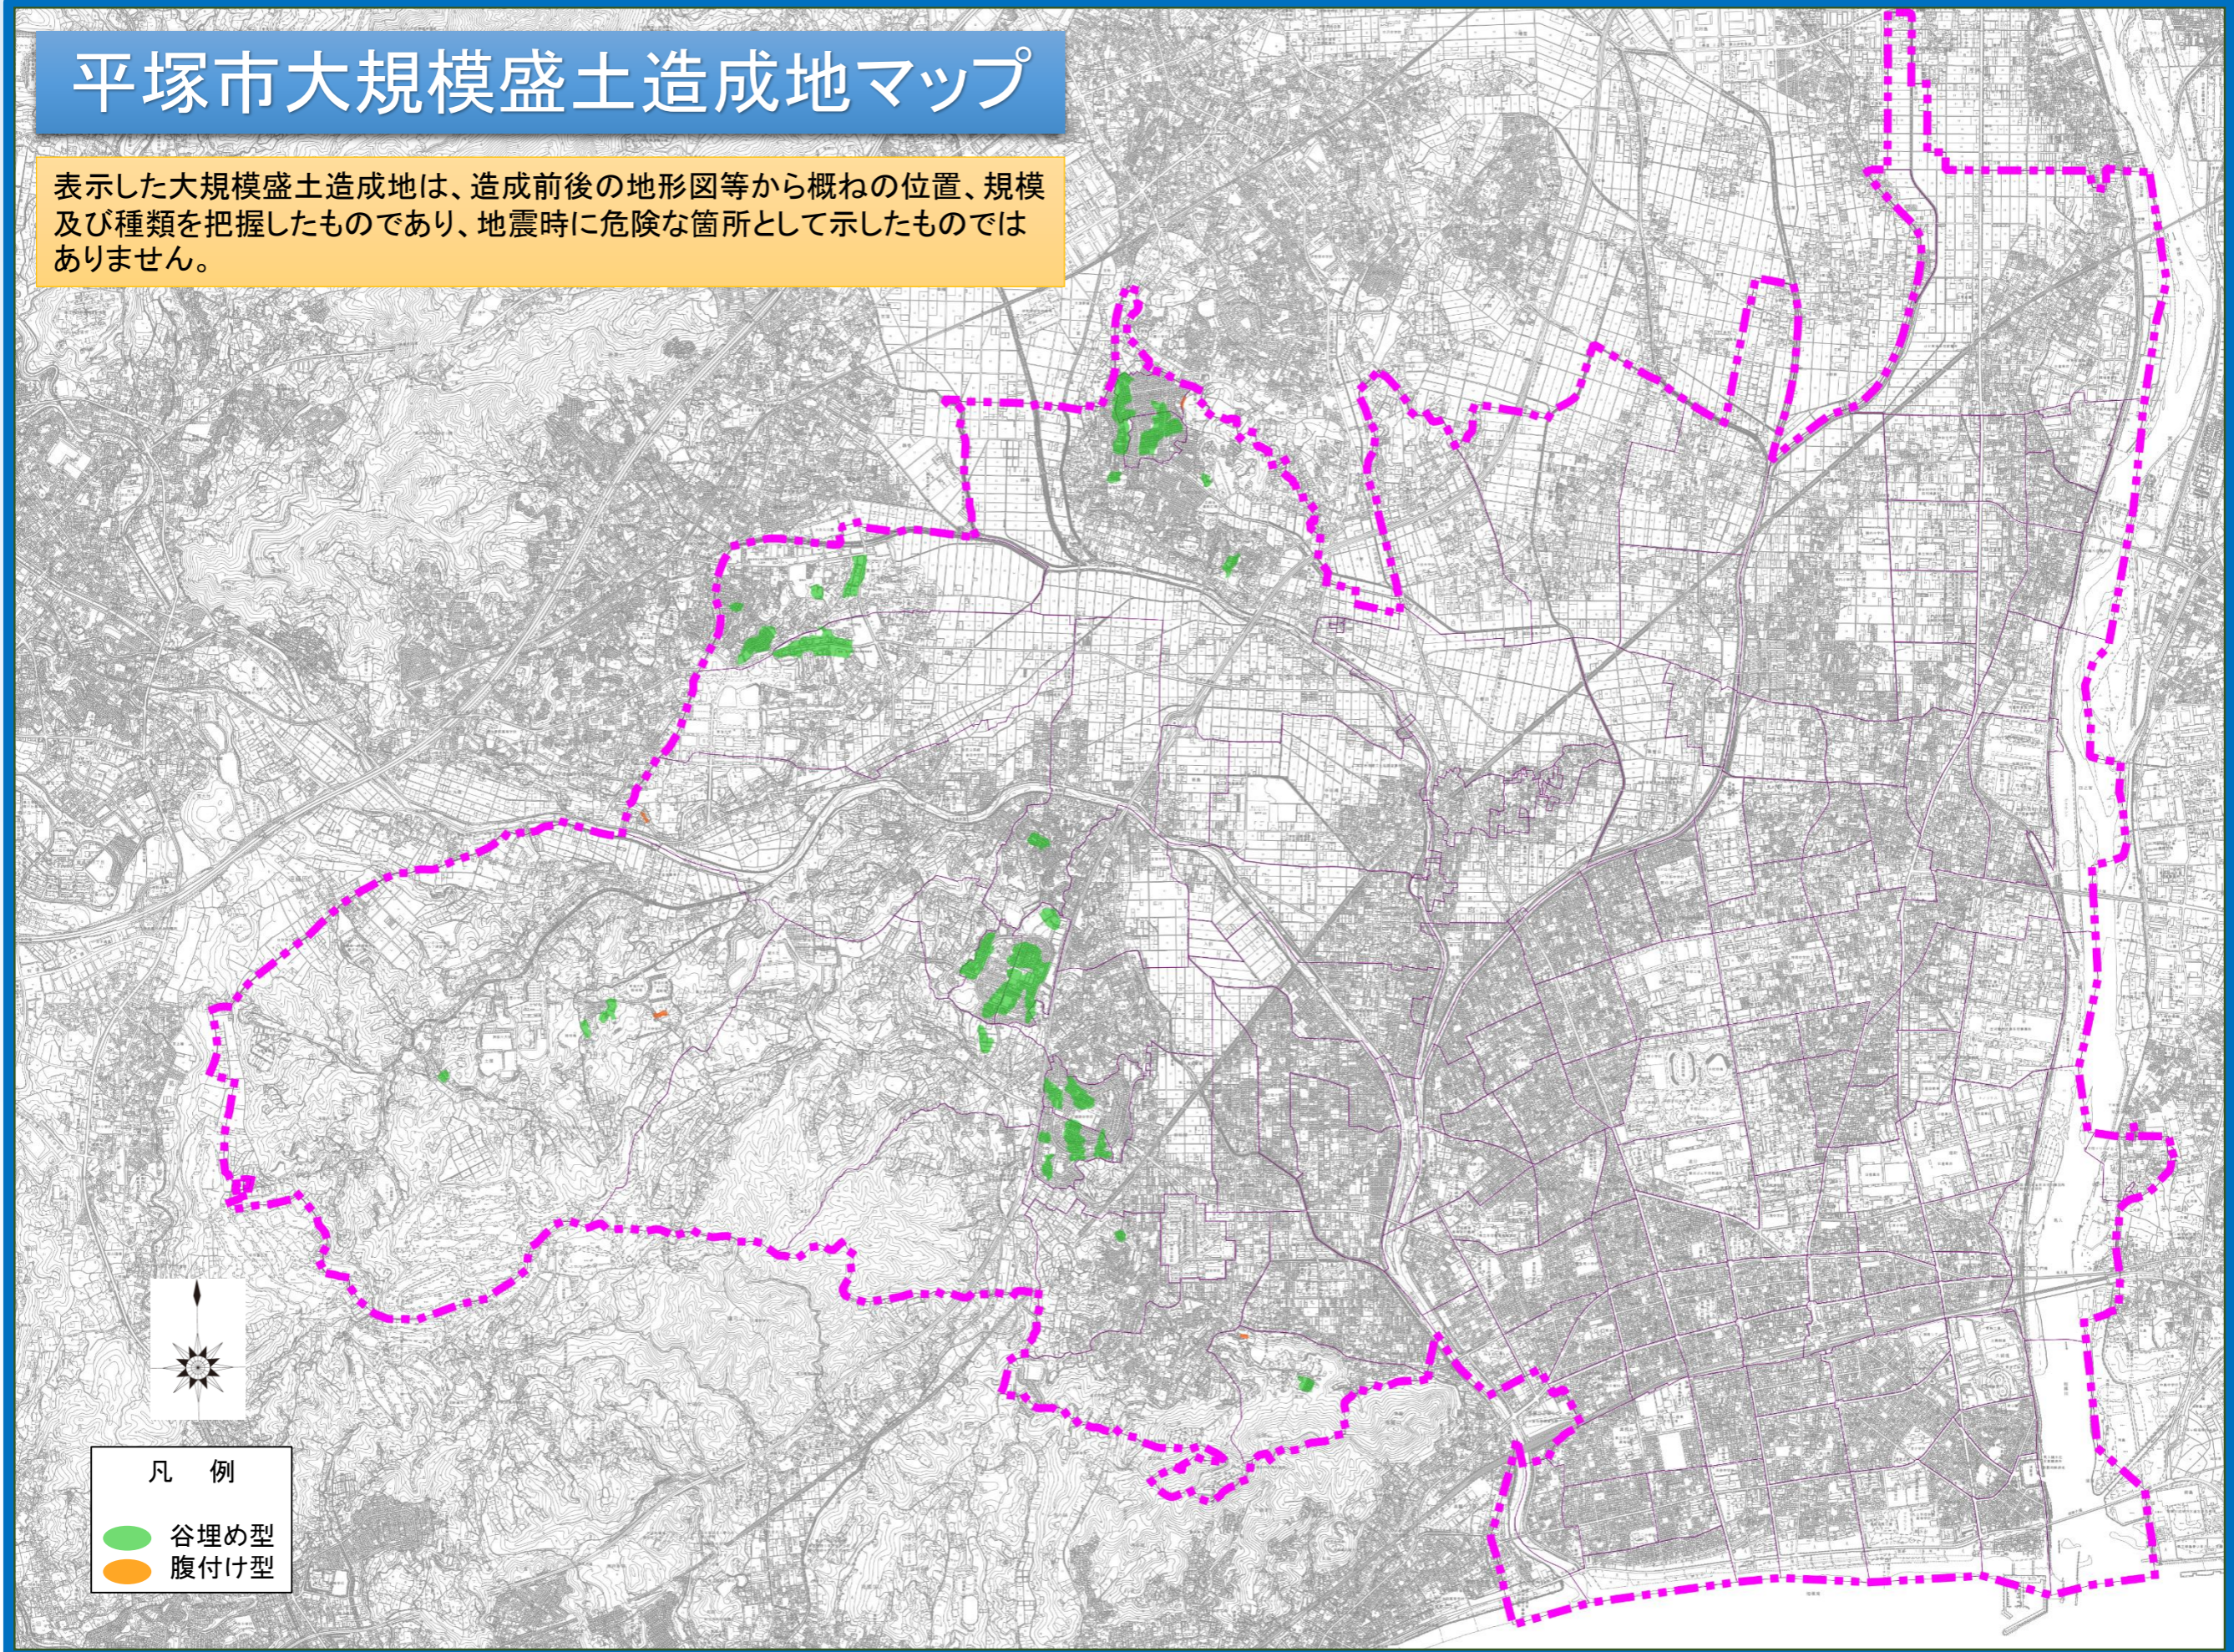

平塚市大規模盛土造成地マップ

表示した大規模盛土造成地は、造成前後の地形図等から概ねの位置、規模及び種類を把握したものであり、地震時に危険な箇所として示したものではありません。

凡 例

- 谷埋め型
- 腹付け型