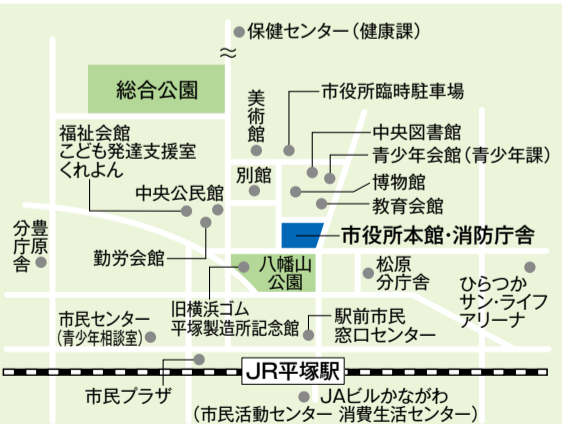

記入例

往復はがき		郵送・ファクス・メール	
住所	〒	郵便番号	〒
氏名	氏名	住所	住所
	電話番号	全員の氏名	全員の氏名
	その他の事項	電話番号	電話番号
		返信	往信