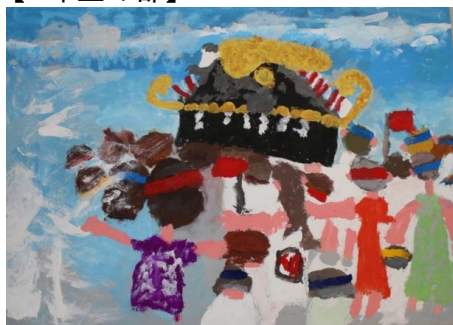

【1年生の部】

作品名: はまおりさい

場所: 平塚湘南海岸

学校名: 港小学校

名前: 松本 由美 (まつもと ゆみ)

作品名: ぼんおどりたいかい

場所: 平塚市立松原小学校グラウンド

学校名: 松原小学校

名前: 己ノ瀬 樹紀 (みのせ たつき)

【2年生の部】

作品名: なでしこのだいぼんおどり

場所: なでしここうえん

学校名: なでしこ小学校

名前: 青山 柊斗 (あおやま しゅうと)

作品名: 七夕まつり

場所: 平塚市北口商店街