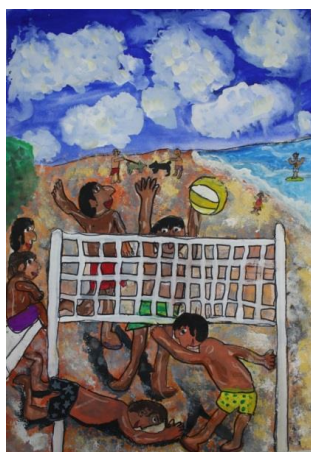

場所：総合公園

学校名：ご本人様の希望により非公表

名前：ご本人様の希望により非公表

【4年生の部】

作品名：まつりだ！！たいこだ！！ドンドン！！

場所：湘南平の見える中里

学校名：富士見小学校

名前：大熊 璃子 （おおくま りこ）

作品名：真夏のビーチパーク

場所：湘南ビーチパーク

学校名：富士見小学校

名前：山崎 光将 （やまざき こうすけ）

【5年生の部】

作品名：太陽にみまもられてみんなの笑がサンサンマルシェ

場所：湘南海岸公園

学校名：なでしこ小学校