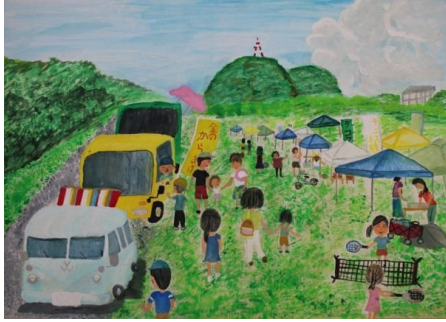

場所：総合公園

学校名：ご本人様の希望により非公表

名前：ご本人様の希望により非公表

【4年生の部】

作品名：まつりだ！！たいこだ！！ドンドン！！

場所：湘南平の見える中里

学校名：富士見小学校

名前：大熊 璃子 （おおくま りこ）

作品名：真夏のビーチパーク

場所：湘南ビーチパーク

学校名：富士見小学校

名前：山崎 光将 （やまざき こうすけ）

【5年生の部】

作品名：太陽にみまもられてみんなの笑がサンサンマルシェ

場所：湘南海岸公園

学校名：なでしこ小学校