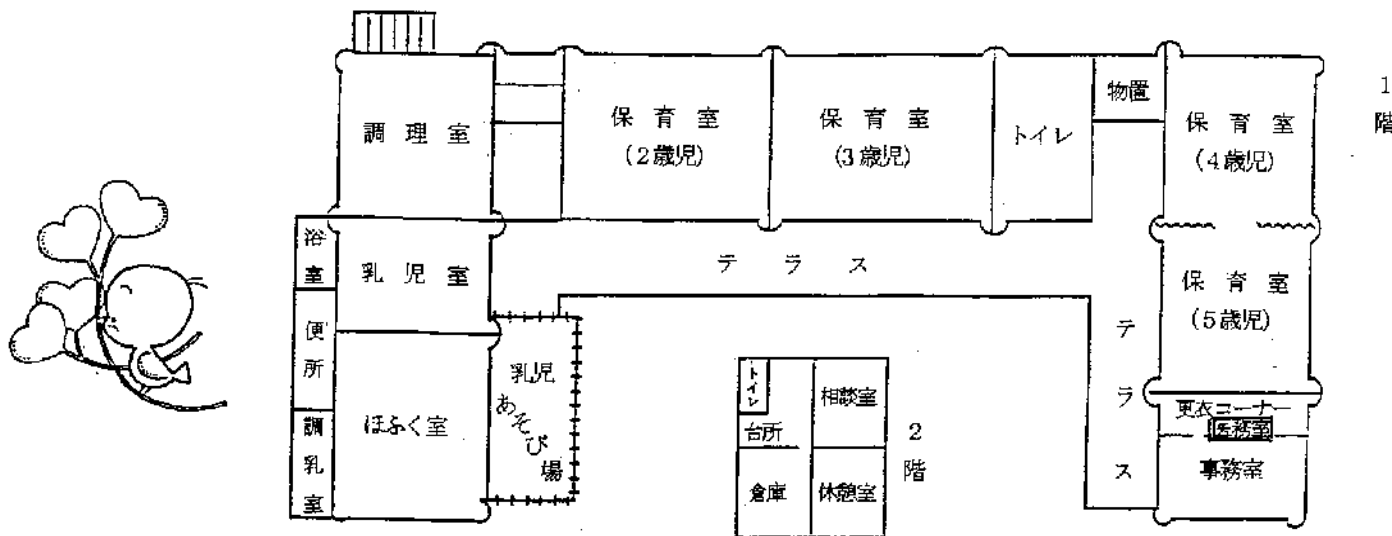

休園日

日曜日、国民の祝日(振替え休日)
12月29日から1月3日まで

給食の実施

3歳未満児 完全給食(離乳食、乳児食) 間食
3歳以上児 副食給食、間食

園舎平面図 規模と構造

鉄筋コンクリート2階建
敷地面積 1,041.68㎡
建物面積 532.75㎡

保育園を拠点とした子育て支援事業

- 育児相談 子育てについての不安や悩みの相談を、直接または電話で受けています。
- 開放保育 地域のお子さんの遊び場、お母さん同士のコミュニケーションの場として、園を開放しています。(毎週木曜日9:30~11:30)
- もうすぐパパ・ママ体験 ... 保育園での赤ちゃんとの触れ合いを体験し、赤ちゃんの生活や様子を見ることができます。
- 赤ちゃん広場 初めてパパ・ママになった方、赤ちゃんと一緒に保育園に来て、気軽におしゃべりやお友だち作りができます。(毎月第2・4水曜日9:30~11:30)
- 体験・交流保育 ... 特別な配慮を必要とするお子さんと保護者の方への対応を行っています。