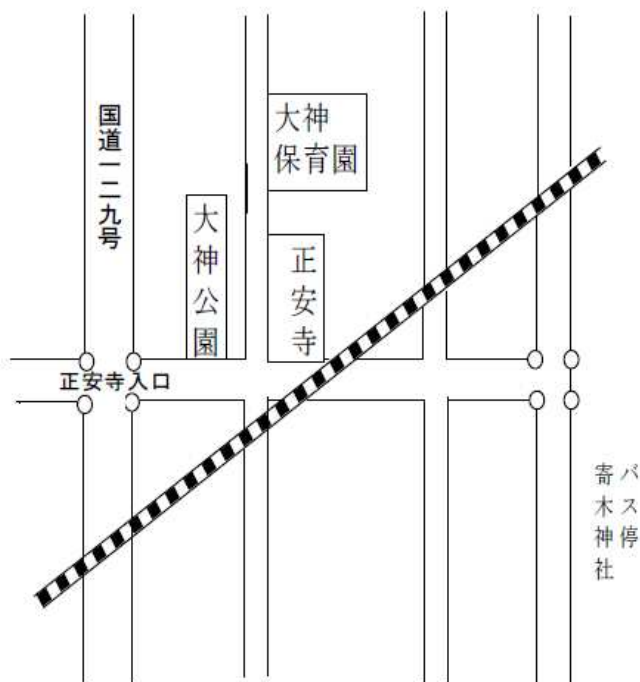

保育園案内図

大神保育園

しおり

平塚市公立保育園

認定こども園一覧

園名	定員	所在地	電話	開園年
神田保育園	95	田村 6-14-1	55-1071	S.31
南原 "	84	南原 1-5-3	31-5993	S.40
吉沢 "	56	上吉沢 331	58-0412	S.41
花水台 "	90	虹ヶ浜 20-32	31-7120	S.43
しらさぎ "	88	東中原 2-14-2	31-2622	S.45
夕陽ヶ丘 "	90	夕陽ヶ丘 10-7	21-0059	S.47
若草 "	90	横内 2401	54-0221	S.49
大神 "	80	大神 2056	55-6620	S.50
港こども園	150	夕陽ヶ丘 22-3	22-4189	H.29

交通

平塚駅から神奈川中央交通バス6番線
「本厚木駅行」
寄木神社 下車徒歩5分

園名 平塚市大神保育園
〒254 - 0012
所在地 平塚市大神 2056
電話・FAX 0463 - 55-6620

保育目標

- 1 丈夫な子ども
- 2 遊べる子ども
- 3 考える子ども
- 4 思いやりのある子ども

保育方針、保育内容については「保育所保育指針」に基づいて実施しています。

沿革の概要

昭和50年4月 開設 定員90名
昭和62年4月 定員変更80名
平成10年 大規模修繕