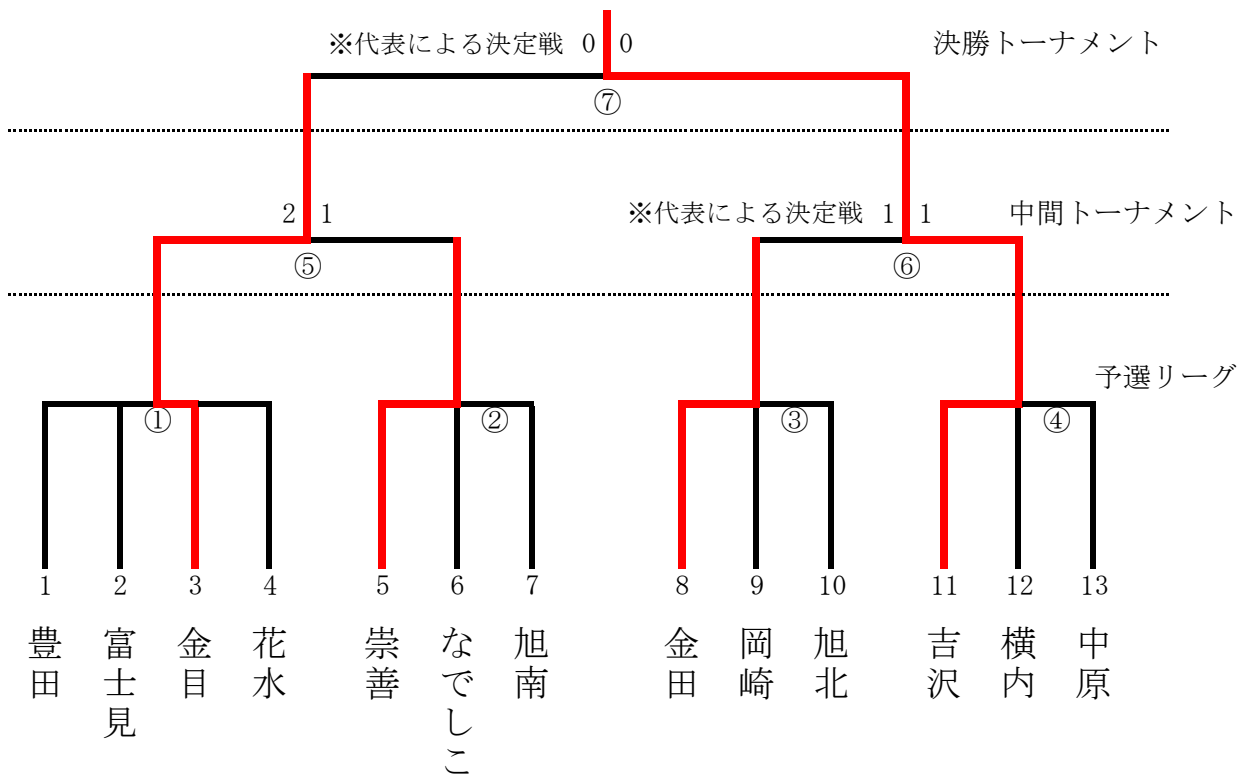

剣道

8/25 総合体育館 (第2 武道場)

開会式 9:30

集合時間 9:00

団体の部

吉沢

棄権