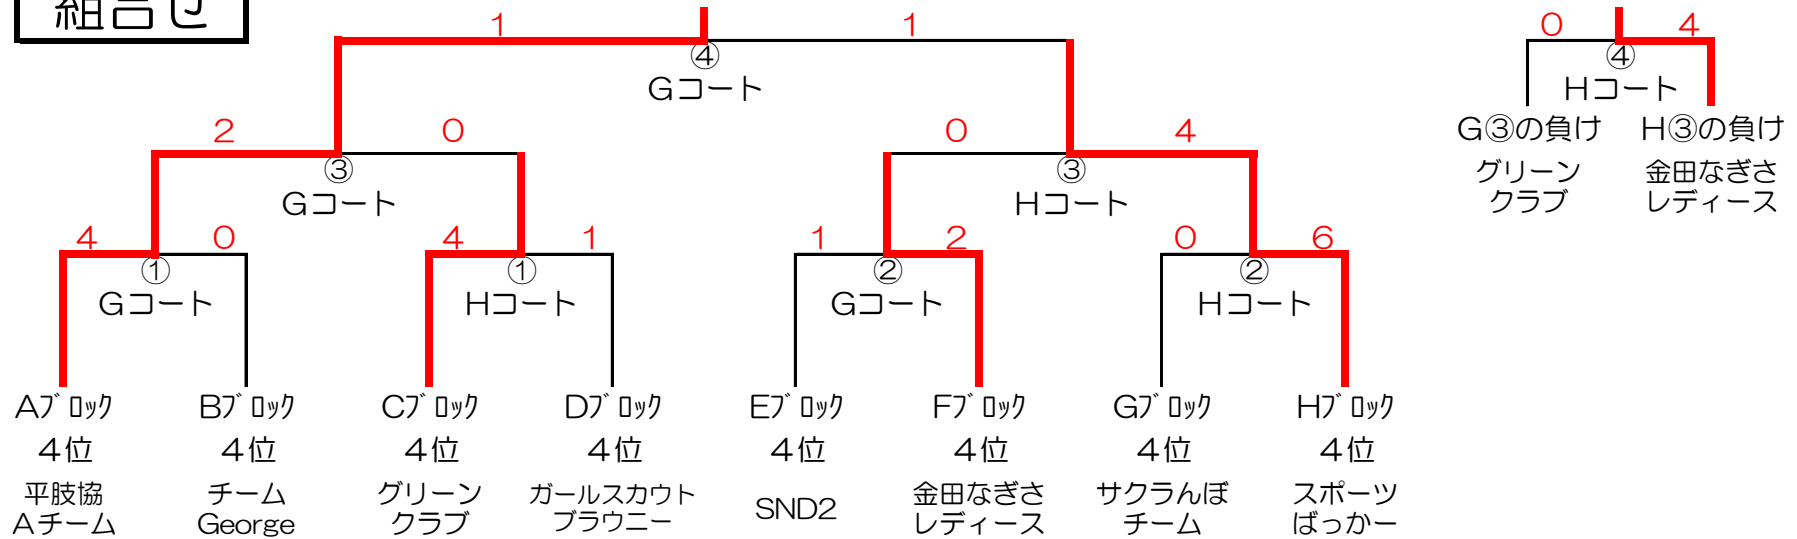

0

1位トーナメント (A・Bコート)

組合せ

スケジュール

試合	コート	対戦
① 1回戦	Aコート	M・R・S (Aブロック1位) vs セクメスリトアニア (Bブロック1位)
	Bコート	チームABC (Cブロック1位) vs にじ (Dブロック1位)
② 1回戦	Aコート	ミニオンズ (Eブロック1位) vs カメめおん (Fブロック1位)
	Bコート	金田なぎさ (Gブロック1位) vs 平肢協Dチーム (Hブロック1位)
③ 準決勝	Aコート	M・R・S (Aコート①の勝ち) vs チームABC (Bコート①の勝ち)
	Bコート	ミニオンズ (Aコート②の勝ち) vs 金田なぎさ (Bコート②の勝ち)
④ 決勝・3決	Aコート	チームABC (Aコート③の勝ち) vs ミニオンズ (Bコート③の勝ち)
	Bコート	M・R・S (Aコート③の負け) vs 金田なぎさ (Bコート③の負け)

2位トーナメント (C・Dコート)

組合せ

スケジュール

試合	コート	対 戦
① 1回戦	Cコート	ASM KKI (Aブロック2位) vs 東海大学スピナッチ (Bブロック2位)
	Dコート	H&Y (Cブロック2位) vs GOTODA (Dブロック2位)
② 1回戦	Cコート	星光会湘南西支部B (Eブロック2位) vs M&K (Fブロック2位)
	Dコート	かわら版 (Gブロック2位) vs ベルマーレまとい (Hブロック2位)
③ 準決勝	Cコート	ASM KKI (Cコート①の勝ち) vs H&Y (Dコート①の勝ち)
	Dコート	M&K (Cコート②の勝ち) vs かわら版 (Dコート②の勝ち)
④ 決勝・3決	Cコート	ASM KKI (Cコート③の勝ち) vs かわら版 (Dコート③の勝ち)
	Dコート	H&Y (Cコート③の負け) vs M&K (Dコート③の負け)

3位トーナメント (E・Fコート)

組合せ

スケジュール

試合	コート	対戦
① 1回戦	Eコート	東京海上日動チーム (Aブロック3位) vs チームキッピー (Bブロック3位)
	Fコート	ふじみーずB (Cブロック3位) vs ふじみーずA (Dブロック3位)
② 1回戦	Eコート	平肢協Cチーム (Eブロック3位) vs 星光会湘南西支部A (Fブロック3位)
	Fコート	ふじみーずC (Gブロック3位) vs チームながいけ (Hブロック3位)
③ 準決勝	Eコート	東京海上日動チーム (Eコート①の勝ち) vs ふじみーずB (Fコート①の勝ち)
	Fコート	星光会湘南西支部A (Eコート②の勝ち) vs チームながいけ (Fコート②の勝ち)
④ 決勝・3決	Eコート	ふじみーずB (Eコート③の勝ち) vs 星光会湘南西支部A (Fコート③の勝ち)
	Fコート	東京海上日動チーム (Eコート③の負け) vs チームながいけ (Fコート③の負け)

4位トーナメント (G・Hコート)

組合せ

スケジュール

試合	コート	対 戦
① 1回戦	Gコート	平肢協Aチーム (Aブロック4位) vs チームGeorge (Bブロック4位)
	Hコート	グリーンクラブ (Cブロック4位) vs ガールスカウトブラウニー (Dブロック4位)
② 1回戦	Gコート	SND2 (Eブロック4位) vs 金田なぎさレディース (Fブロック4位)
	Hコート	サクラんぼチーム (Gブロック4位) vs スポーツばっかー (Hブロック4位)
③ 準決勝	Gコート	平肢協Aチーム (Gコート①の勝ち) vs グリーンクラブ (Hコート①の勝ち)
	Hコート	金田なぎさレディース (Gコート②の勝ち) vs スポーツばっかー (Hコート②の勝ち)
④ 決勝・3決	Gコート	平肢協Aチーム (Gコート③の勝ち) vs スポーツばっかー (Hコート③の勝ち)
	Hコート	グリーンクラブ (Gコート③の負け) vs 金田なぎさレディース (Hコート③の負け)