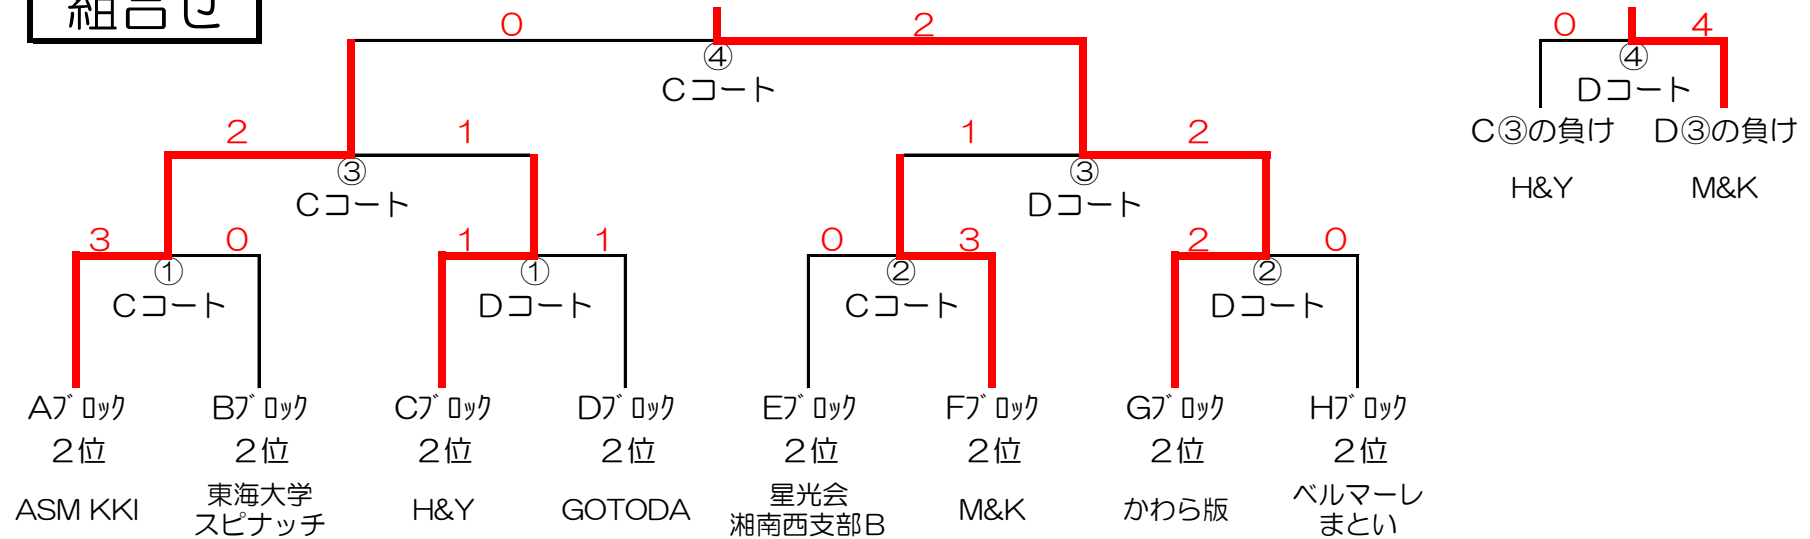

0

1位トーナメント (A・Bコート)

組合せ

スケジュール

試合	コート	対戦
① 1回戦	Aコート	M・R・S (Aブロック1位) vs セクメスリトアニア (Bブロック1位)
	Bコート	チームABC (Cブロック1位) vs にじ (Dブロック1位)
② 1回戦	Aコート	ミニオンズ (Eブロック1位) vs カメめおん (Fブロック1位)
	Bコート	金田なぎさ (Gブロック1位) vs 平肢協Dチーム (Hブロック1位)
③ 準決勝	Aコート	M・R・S (Aコート①の勝ち) vs チームABC (Bコート①の勝ち)
	Bコート	ミニオンズ (Aコート②の勝ち) vs 金田なぎさ (Bコート②の勝ち)
④ 決勝・3決	Aコート	チームABC (Aコート③の勝ち) vs ミニオンズ (Bコート③の勝ち)
	Bコート	M・R・S (Aコート③の負け) vs 金田なぎさ (Bコート③の負け)

2位トーナメント (C・Dコート)

組合せ

スケジュール

試合	コート	対 戦
① 1回戦	Cコート	ASM KKI (Aブロック2位) vs 東海大学スピナッチ (Bブロック2位)
	Dコート	H&Y (Cブロック2位) vs GOTODA (Dブロック2位)
② 1回戦	Cコート	星光会湘南西支部B (Eブロック2位) vs M&K (Fブロック2位)
	Dコート	かわら版 (Gブロック2位) vs ベルマーレまとい (Hブロック2位)
③ 準決勝	Cコート	ASM KKI (Cコート①の勝ち) vs H&Y (Dコート①の勝ち)
	Dコート	M&K (Cコート②の勝ち) vs かわら版 (Dコート②の勝ち)
④ 決勝・3決	Cコート	ASM KKI (Cコート③の勝ち) vs かわら版 (Dコート③の勝ち)
	Dコート	H&Y (Cコート③の負け) vs M&K (Dコート③の負け)

3位トーナメント (E・Fコート)

組合せ

スケジュール

試合	コート	対戦
① 1回戦	Eコート	東京海上日動チーム (Aブロック3位) vs チームキッピー (Bブロック3位)
	Fコート	ふじみーずB (Cブロック3位) vs ふじみーずA (Dブロック3位)
② 1回戦	Eコート	平肢協Cチーム (Eブロック3位) vs 星光会湘南西支部A (Fブロック3位)
	Fコート	ふじみーずC (Gブロック3位) vs チームながいけ (Hブロック3位)
③ 準決勝	Eコート	東京海上日動チーム (Eコート①の勝ち) vs ふじみーずB (Fコート①の勝ち)
	Fコート	星光会湘南西支部A (Eコート②の勝ち) vs チームながいけ (Fコート②の勝ち)
④ 決勝・3決	Eコート	ふじみーずB (Eコート③の勝ち) vs 星光会湘南西支部A (Fコート③の勝ち)
	Fコート	東京海上日動チーム (Eコート③の負け) vs チームながいけ (Fコート③の負け)

4位トーナメント (G・Hコート)

組合せ

スケジュール

試合	コート	対 戦
① 1回戦	Gコート	平肢協Aチーム (Aブロック4位) vs チームGeorge (Bブロック4位)
	Hコート	グリーンクラブ (Cブロック4位) vs ガールスカウトブラウニー (Dブロック4位)
② 1回戦	Gコート	SND2 (Eブロック4位) vs 金田なぎさレディース (Fブロック4位)
	Hコート	サクラんぼチーム (Gブロック4位) vs スポーツばっかー (Hブロック4位)
③ 準決勝	Gコート	平肢協Aチーム (Gコート①の勝ち) vs グリーンクラブ (Hコート①の勝ち)
	Hコート	金田なぎさレディース (Gコート②の勝ち) vs スポーツばっかー (Hコート②の勝ち)
④ 決勝・3決	Gコート	平肢協Aチーム (Gコート③の勝ち) vs スポーツばっかー (Hコート③の勝ち)
	Hコート	グリーンクラブ (Gコート③の負け) vs 金田なぎさレディース (Hコート③の負け)