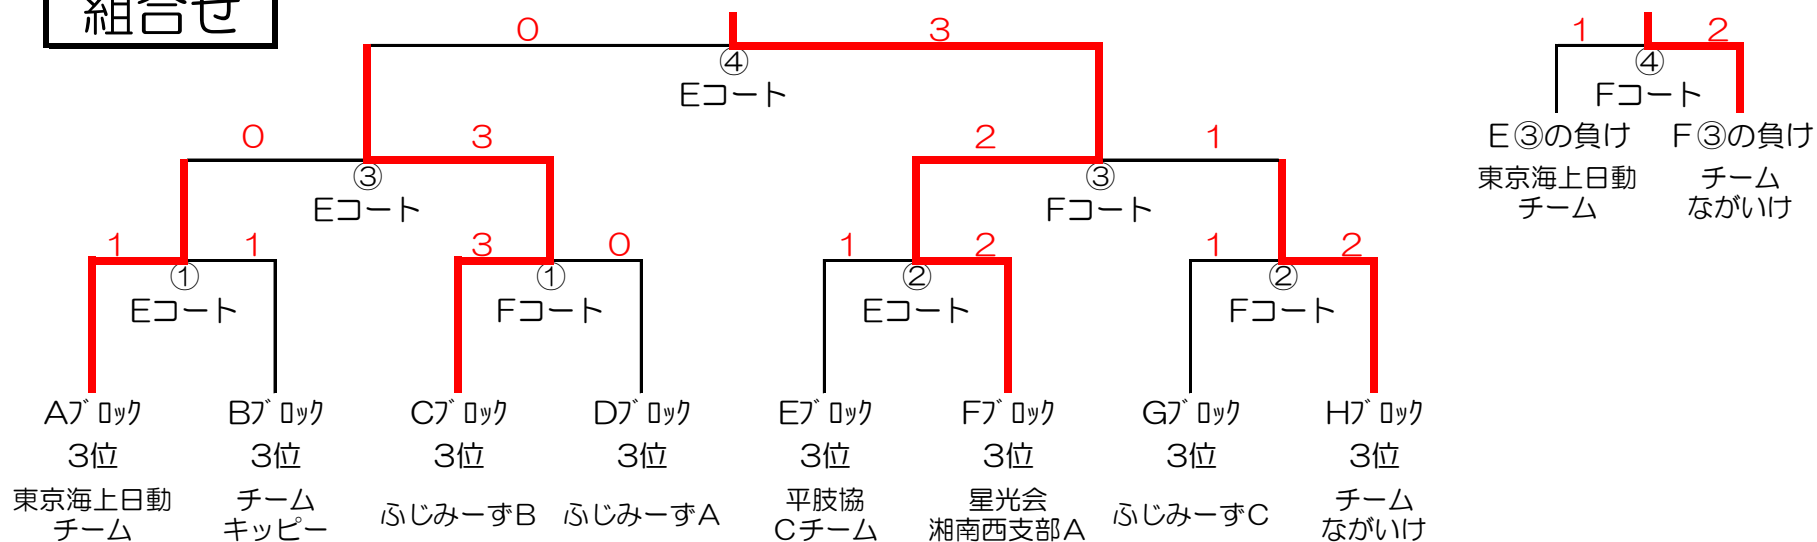

0

1位トーナメント (A・Bコート)

組合せ

スケジュール

試合	コート	対戦
① 1回戦	Aコート	M・R・S (Aブロック1位) vs セクメスリトアニア (Bブロック1位)
	Bコート	チームABC (Cブロック1位) vs にじ (Dブロック1位)
② 1回戦	Aコート	ミニオンズ (Eブロック1位) vs カメめおん (Fブロック1位)
	Bコート	金田なぎさ (Gブロック1位) vs 平肢協Dチーム (Hブロック1位)
③ 準決勝	Aコート	M・R・S (Aコート①の勝ち) vs チームABC (Bコート①の勝ち)
	Bコート	ミニオンズ (Aコート②の勝ち) vs 金田なぎさ (Bコート②の勝ち)
④ 決勝・3決	Aコート	チームABC (Aコート③の勝ち) vs ミニオンズ (Bコート③の勝ち)
	Bコート	M・R・S (Aコート③の負け) vs 金田なぎさ (Bコート③の負け)

2位トーナメント (C・Dコート)

組合せ

スケジュール

試合	コート	対 戦
① 1回戦	Cコート	ASM KKI (Aブロック2位) vs 東海大学スピナッチ (Bブロック2位)
	Dコート	H&Y (Cブロック2位) vs GOTODA (Dブロック2位)
② 1回戦	Cコート	星光会湘南西支部B (Eブロック2位) vs M&K (Fブロック2位)
	Dコート	かわら版 (Gブロック2位) vs ベルマーレまとい (Hブロック2位)
③ 準決勝	Cコート	ASM KKI (Cコート①の勝ち) vs H&Y (Dコート①の勝ち)
	Dコート	M&K (Cコート②の勝ち) vs かわら版 (Dコート②の勝ち)
④ 決勝・3決	Cコート	ASM KKI (Cコート③の勝ち) vs かわら版 (Dコート③の勝ち)
	Dコート	H&Y (Cコート③の負け) vs M&K (Dコート③の負け)

3位トーナメント (E・Fコート)

組合せ

スケジュール

試合	コート	対戦
① 1回戦	Eコート	東京海上日動チーム (Aブロック3位) vs チームキッピー (Bブロック3位)
	Fコート	ふじみーずB (Cブロック3位) vs ふじみーずA (Dブロック3位)
② 1回戦	Eコート	平肢協Cチーム (Eブロック3位) vs 星光会湘南西支部A (Fブロック3位)
	Fコート	ふじみーずC (Gブロック3位) vs チームながいけ (Hブロック3位)
③ 準決勝	Eコート	東京海上日動チーム (Eコート①の勝ち) vs ふじみーずB (Fコート①の勝ち)
	Fコート	星光会湘南西支部A (Eコート②の勝ち) vs チームながいけ (Fコート②の勝ち)
④ 決勝・3決	Eコート	ふじみーずB (Eコート③の勝ち) vs 星光会湘南西支部A (Fコート③の勝ち)
	Fコート	東京海上日動チーム (Eコート③の負け) vs チームながいけ (Fコート③の負け)

4位トーナメント (G・Hコート)

組合せ

スケジュール

試合	コート	対 戦
① 1回戦	Gコート	平肢協Aチーム (Aブロック4位) vs チームGeorge (Bブロック4位)
	Hコート	グリーンクラブ (Cブロック4位) vs ガールスカウトブラウニー (Dブロック4位)
② 1回戦	Gコート	SND2 (Eブロック4位) vs 金田なぎさレディース (Fブロック4位)
	Hコート	サクラんぼチーム (Gブロック4位) vs スポーツばっかー (Hブロック4位)
③ 準決勝	Gコート	平肢協Aチーム (Gコート①の勝ち) vs グリーンクラブ (Hコート①の勝ち)
	Hコート	金田なぎさレディース (Gコート②の勝ち) vs スポーツばっかー (Hコート②の勝ち)
④ 決勝・3決	Gコート	平肢協Aチーム (Gコート③の勝ち) vs スポーツばっかー (Hコート③の勝ち)
	Hコート	グリーンクラブ (Gコート③の負け) vs 金田なぎさレディース (Hコート③の負け)