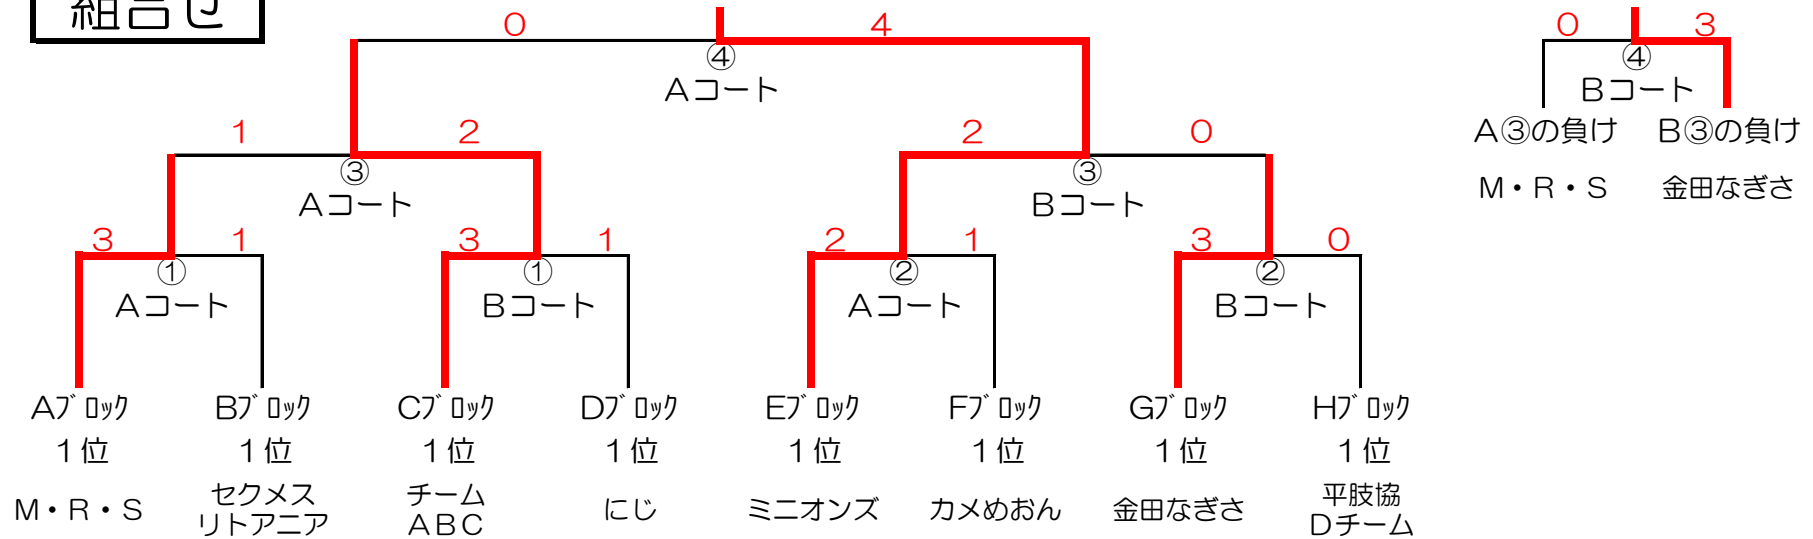

0

Hブロック

	バルマーレ まとい	チーム ながいけ	平枝協 Dチーム	TeamCOCO SHIN	スポーツ ばっかー	勝ち	分け	負け	勝点	得点	失点	得失差	順位
1 バルマーレ まとい	-	0-1	0-3	1-0	3-0	2	0	2	6	4	4	0	2
2 チーム ながいけ	1-0	-	0-3	0-1	1-0	2	0	2	6	2	4	-2	3
3 平枝協 Dチーム	3-0	3-0	-	2-0	1-0	4	0	0	12	9	0	9	1
4 TeamCOCO SHIN	0-1	1-0	0-2	-	0-4	1	0	3	3	1	7	-6	5
5 スポーツ ばっかー	0-3	0-1	0-1	4-0	-	1	0	3	3	4	5	-1	4

0

1位トーナメント (A・Bコート)

組合せ

スケジュール

試合	コート	対戦
① 1回戦	Aコート	M・R・S (Aブロック1位) vs セクメスリトアニア (Bブロック1位)
	Bコート	チームABC (Cブロック1位) vs にじ (Dブロック1位)
② 1回戦	Aコート	ミニオンズ (Eブロック1位) vs カメめおん (Fブロック1位)
	Bコート	金田なぎさ (Gブロック1位) vs 平肢協Dチーム (Hブロック1位)
③ 準決勝	Aコート	M・R・S (Aコート①の勝ち) vs チームABC (Bコート①の勝ち)
	Bコート	ミニオンズ (Aコート②の勝ち) vs 金田なぎさ (Bコート②の勝ち)
④ 決勝・3決	Aコート	チームABC (Aコート③の勝ち) vs ミニオンズ (Bコート③の勝ち)
	Bコート	M・R・S (Aコート③の負け) vs 金田なぎさ (Bコート③の負け)

2位トーナメント (C・Dコート)

組合せ

スケジュール

試合	コート	対 戦
① 1回戦	Cコート	ASM KKI (Aブロック2位) vs 東海大学スピナッチ (Bブロック2位)
	Dコート	H&Y (Cブロック2位) vs GOTODA (Dブロック2位)
② 1回戦	Cコート	星光会湘南西支部B (Eブロック2位) vs M&K (Fブロック2位)
	Dコート	かわら版 (Gブロック2位) vs ベルマーレまとい (Hブロック2位)
③ 準決勝	Cコート	ASM KKI (Cコート①の勝ち) vs H&Y (Dコート①の勝ち)
	Dコート	M&K (Cコート②の勝ち) vs かわら版 (Dコート②の勝ち)
④ 決勝・3決	Cコート	ASM KKI (Cコート③の勝ち) vs かわら版 (Dコート③の勝ち)
	Dコート	H&Y (Cコート③の負け) vs M&K (Dコート③の負け)