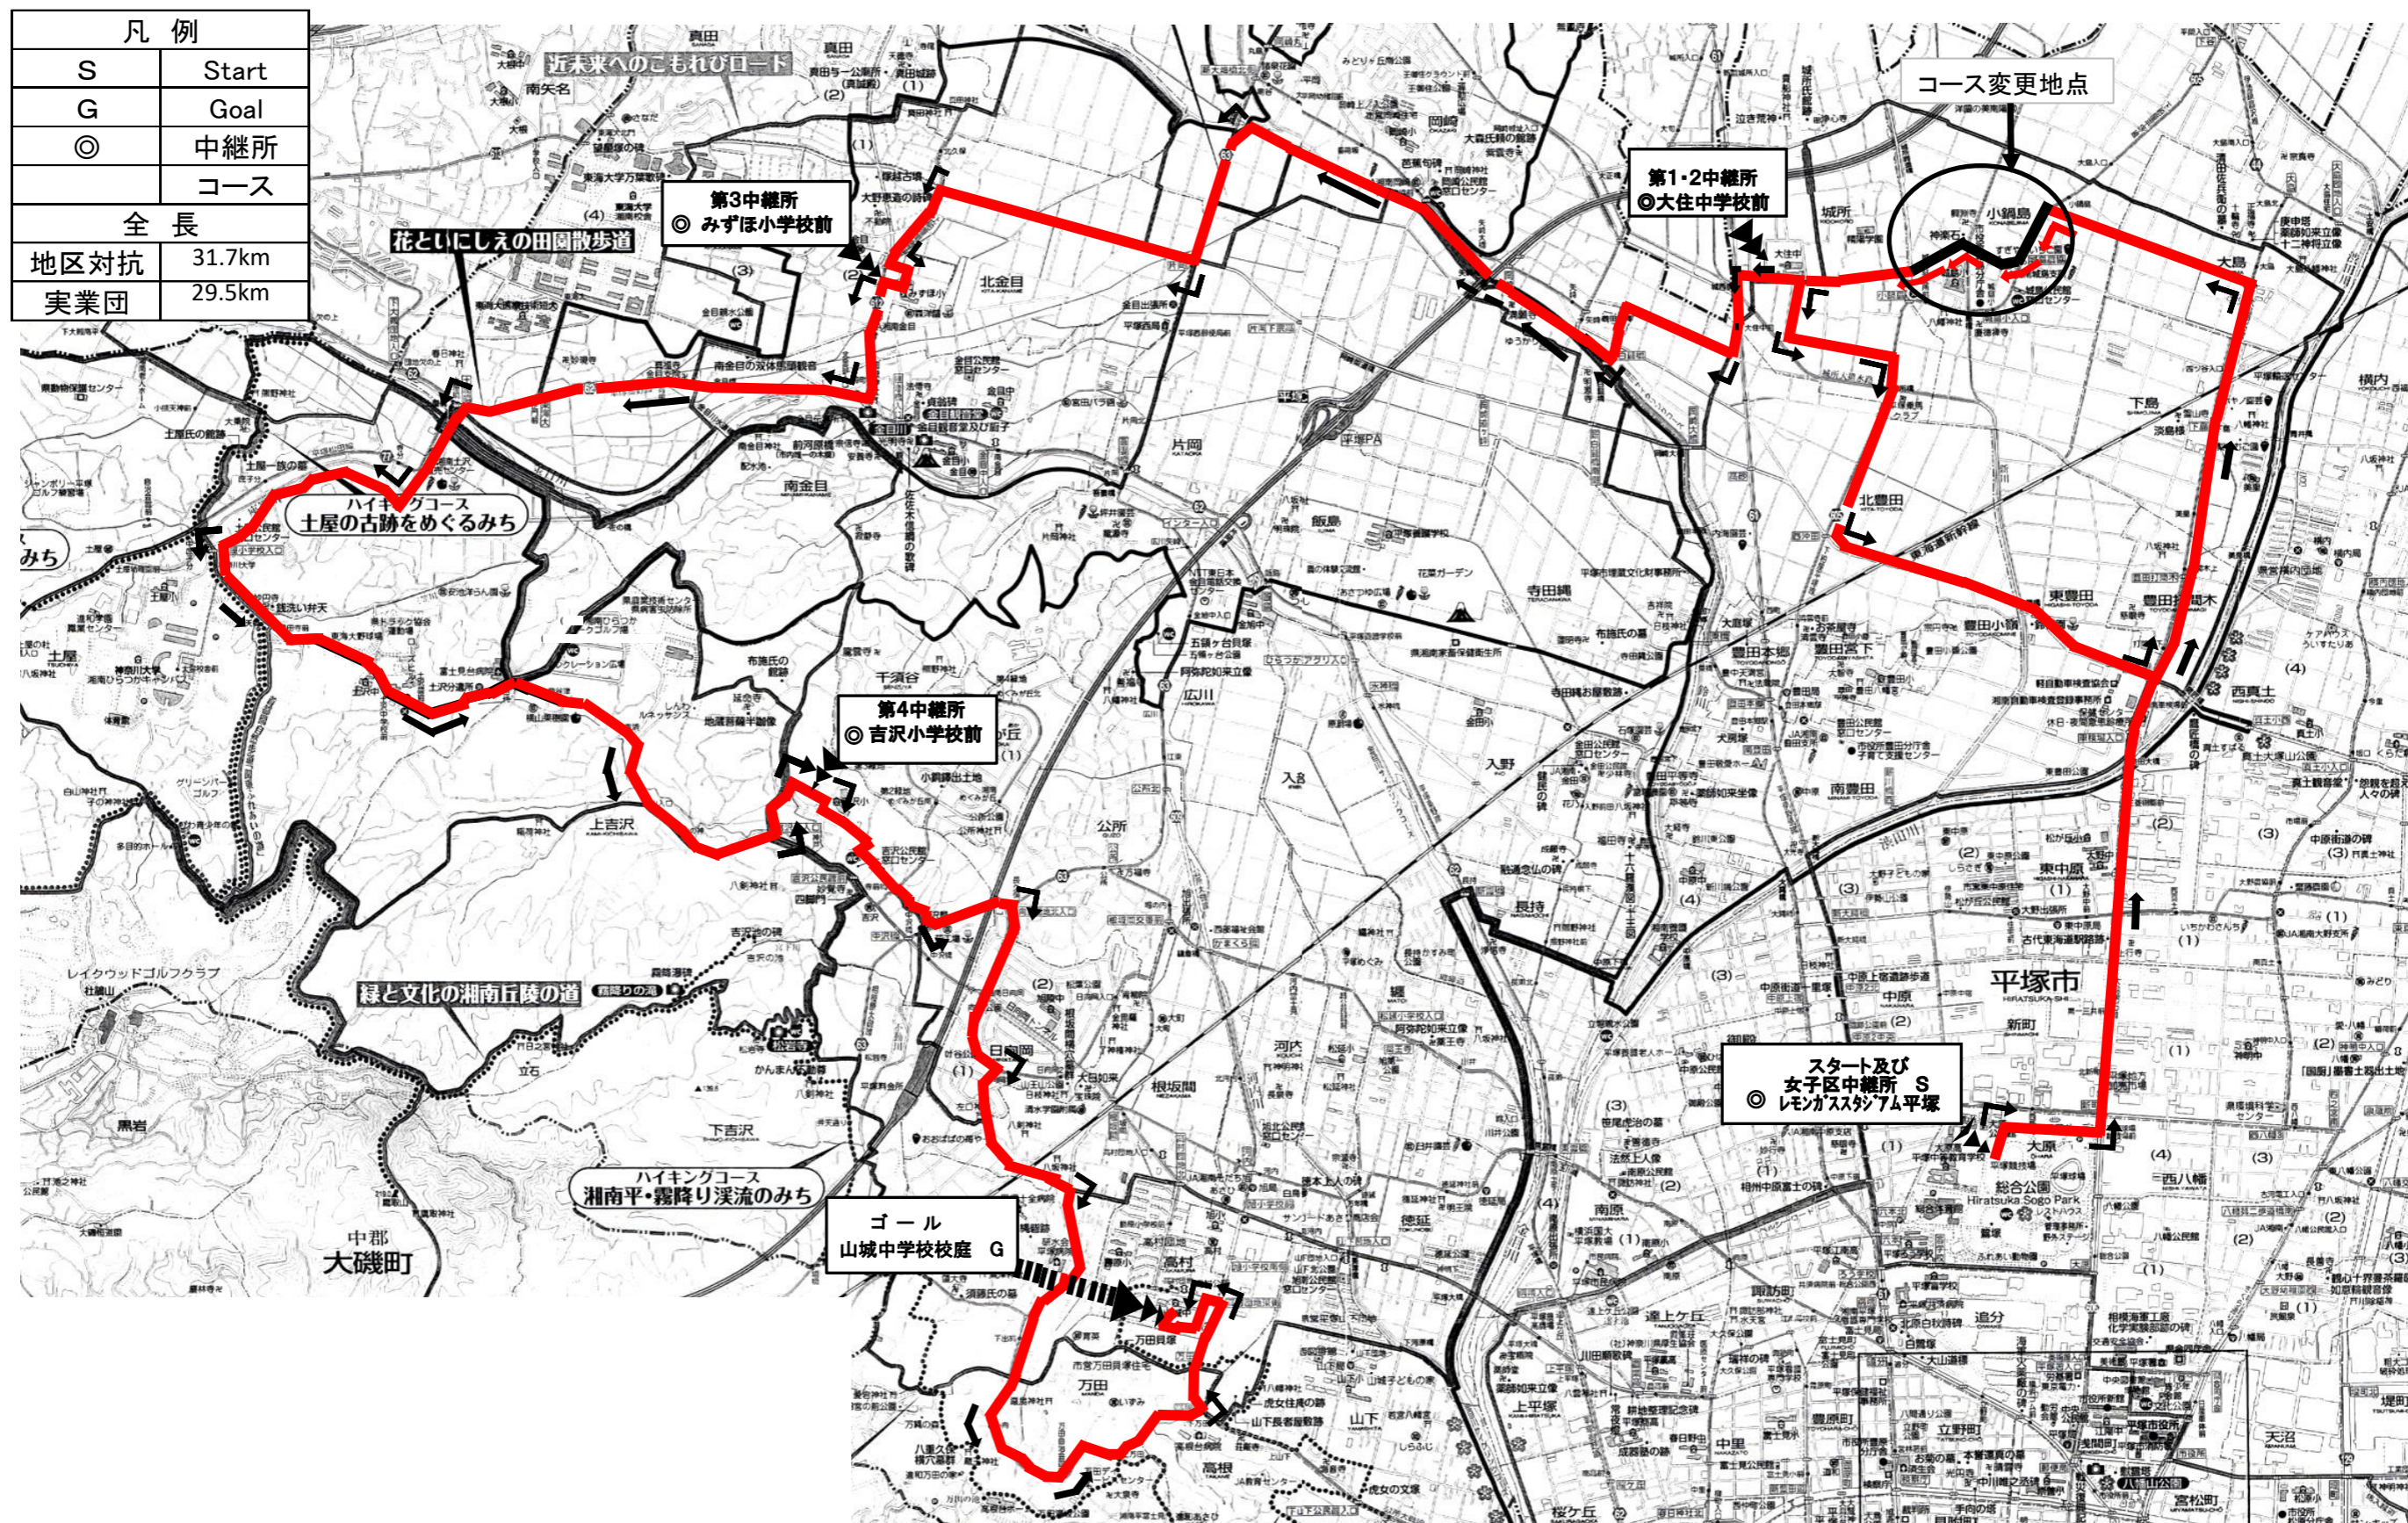

# 令和4年度平塚市市内駅伝競走大会コース図

凡例	
S	Start
G	Goal
◎	中継所
○	コース
全長	
地区対抗	31.7km
実業団	29.5km

コース変更地点

第1・2中継所 ◎大住中学校前

第3中継所 ◎みずほ小学校前

第4中継所 ◎吉沢小学校前

スタート及び女子区中継所 S  
◎レモンスタジアム平塚

ゴール  
山城中学校校庭 G