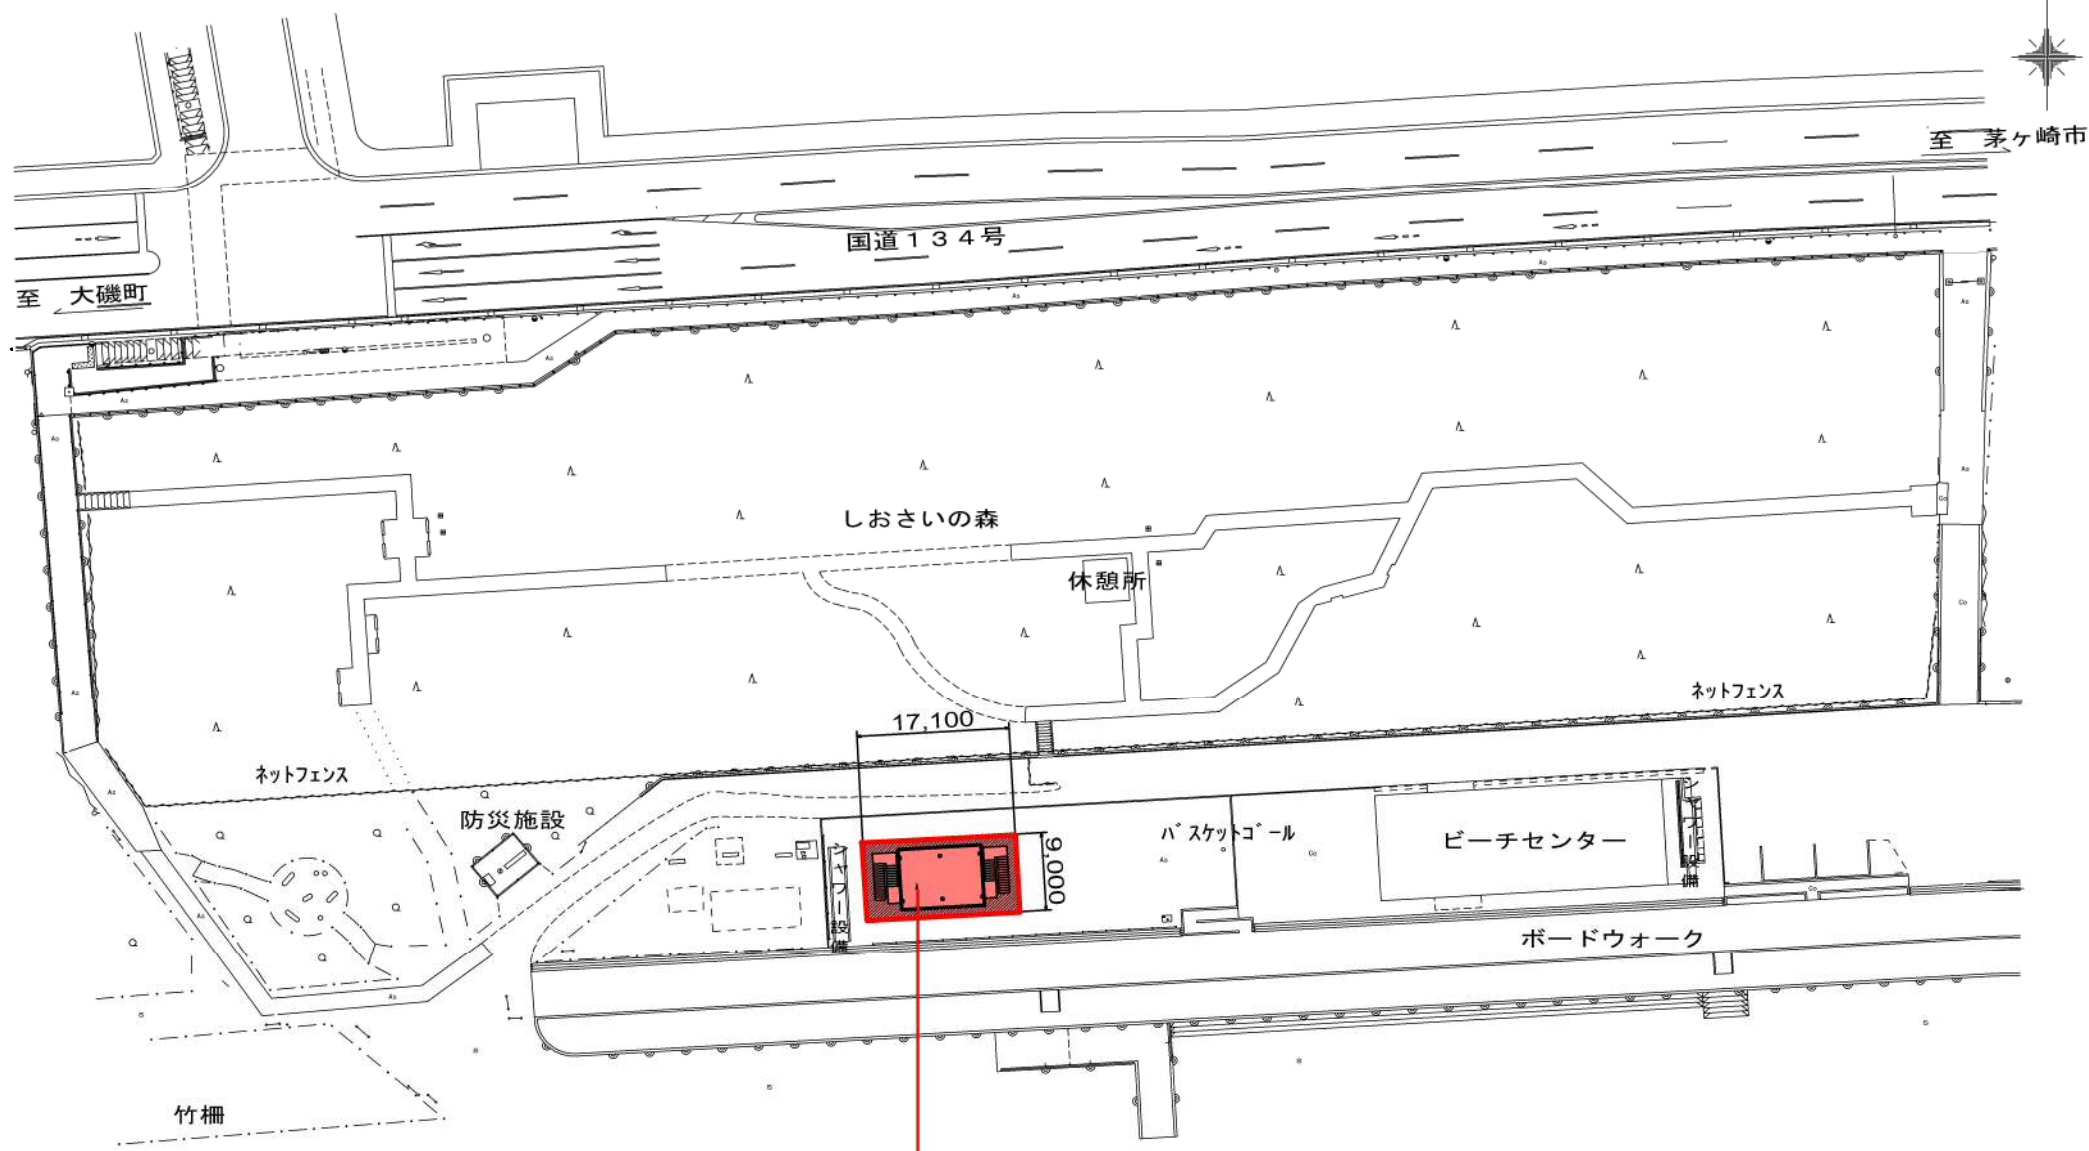

配置図

津波避難展望台
設置場所

湘南ひらつかビーチパーク
津波避難展望台整備工事