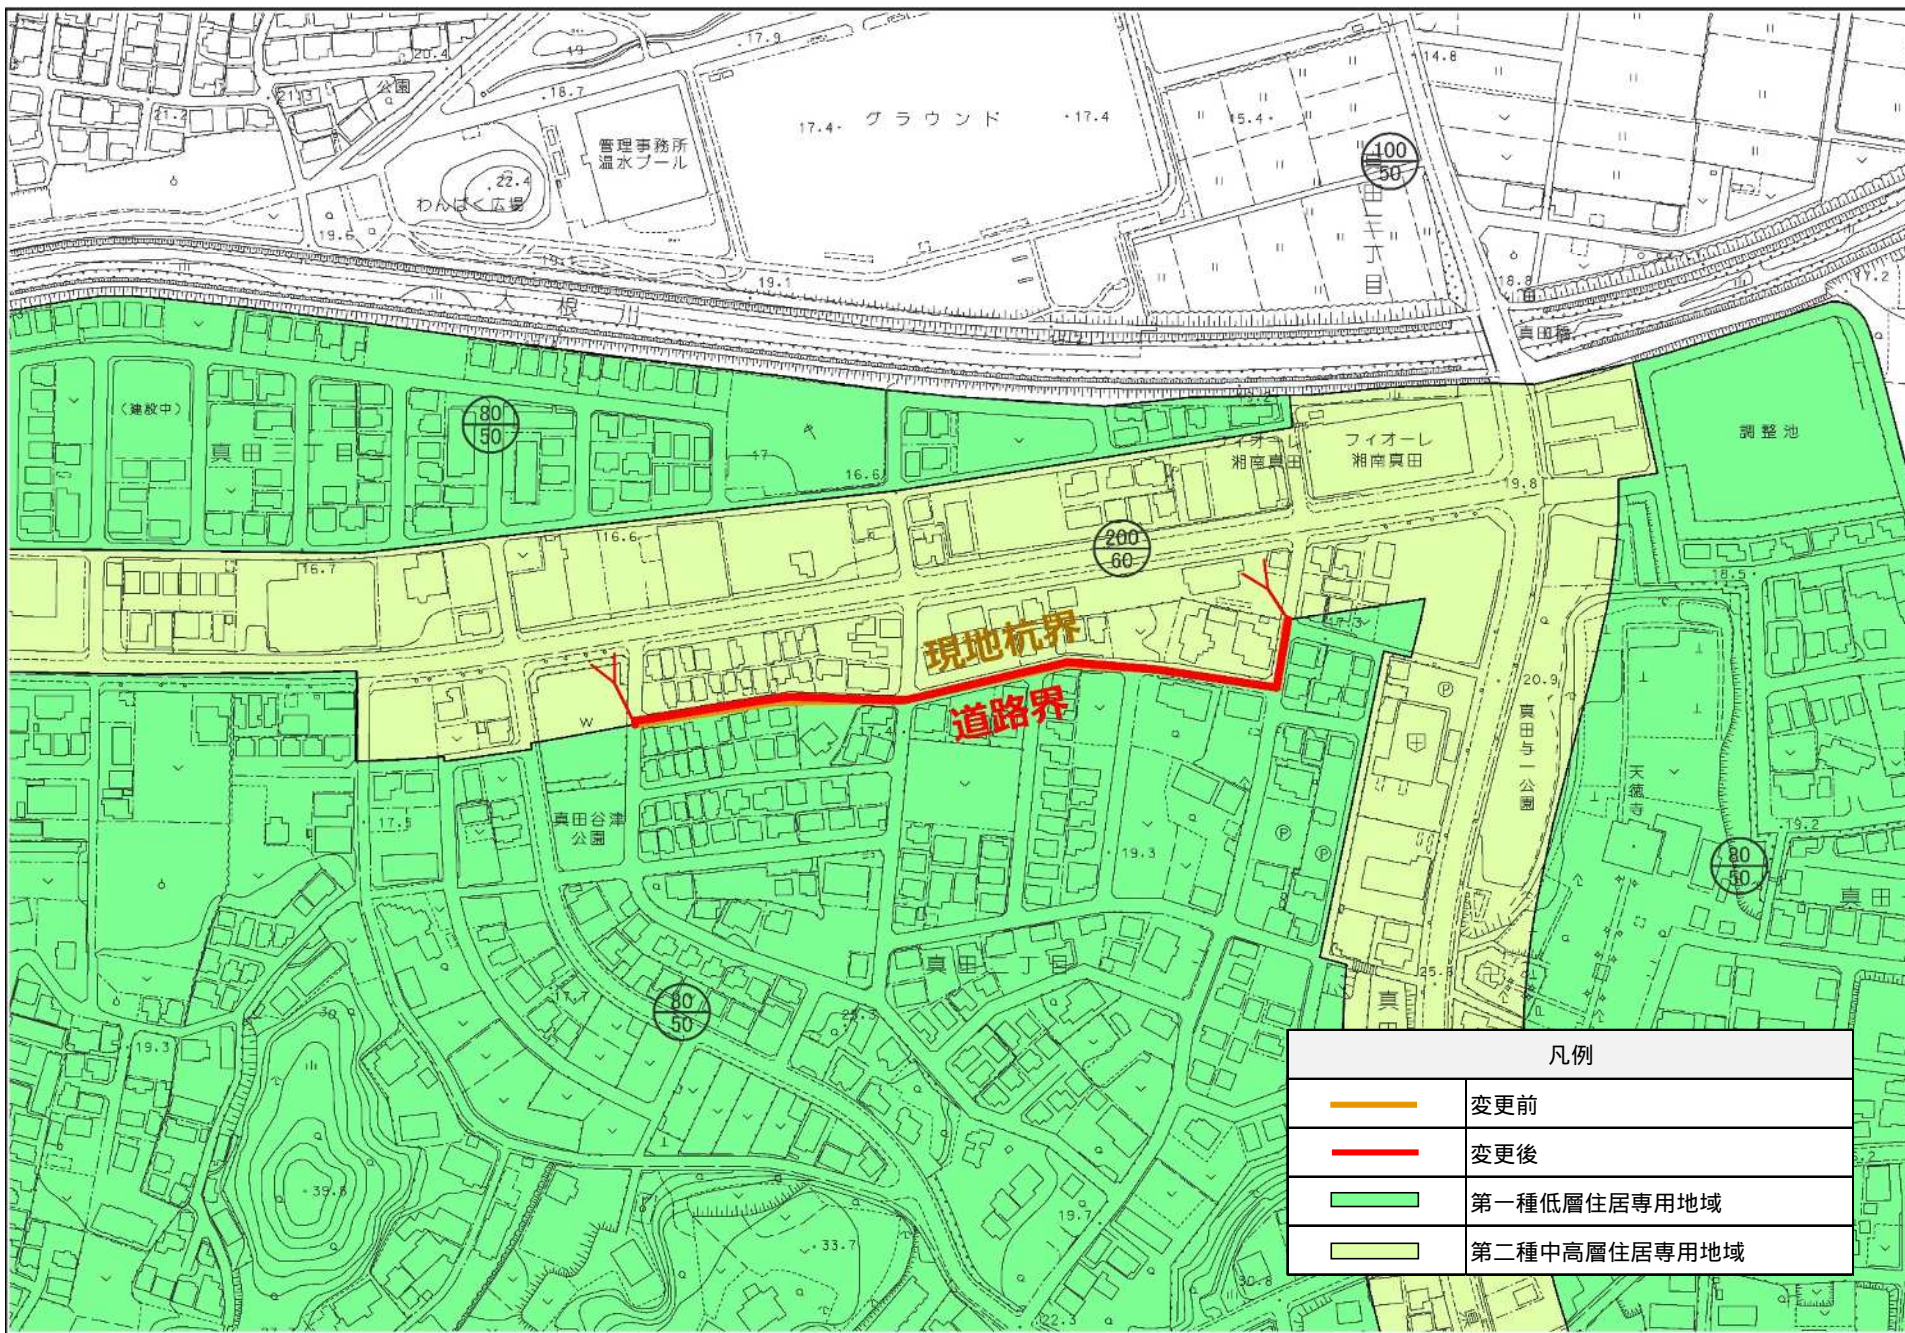

15 北金目

0 50 100 200 m