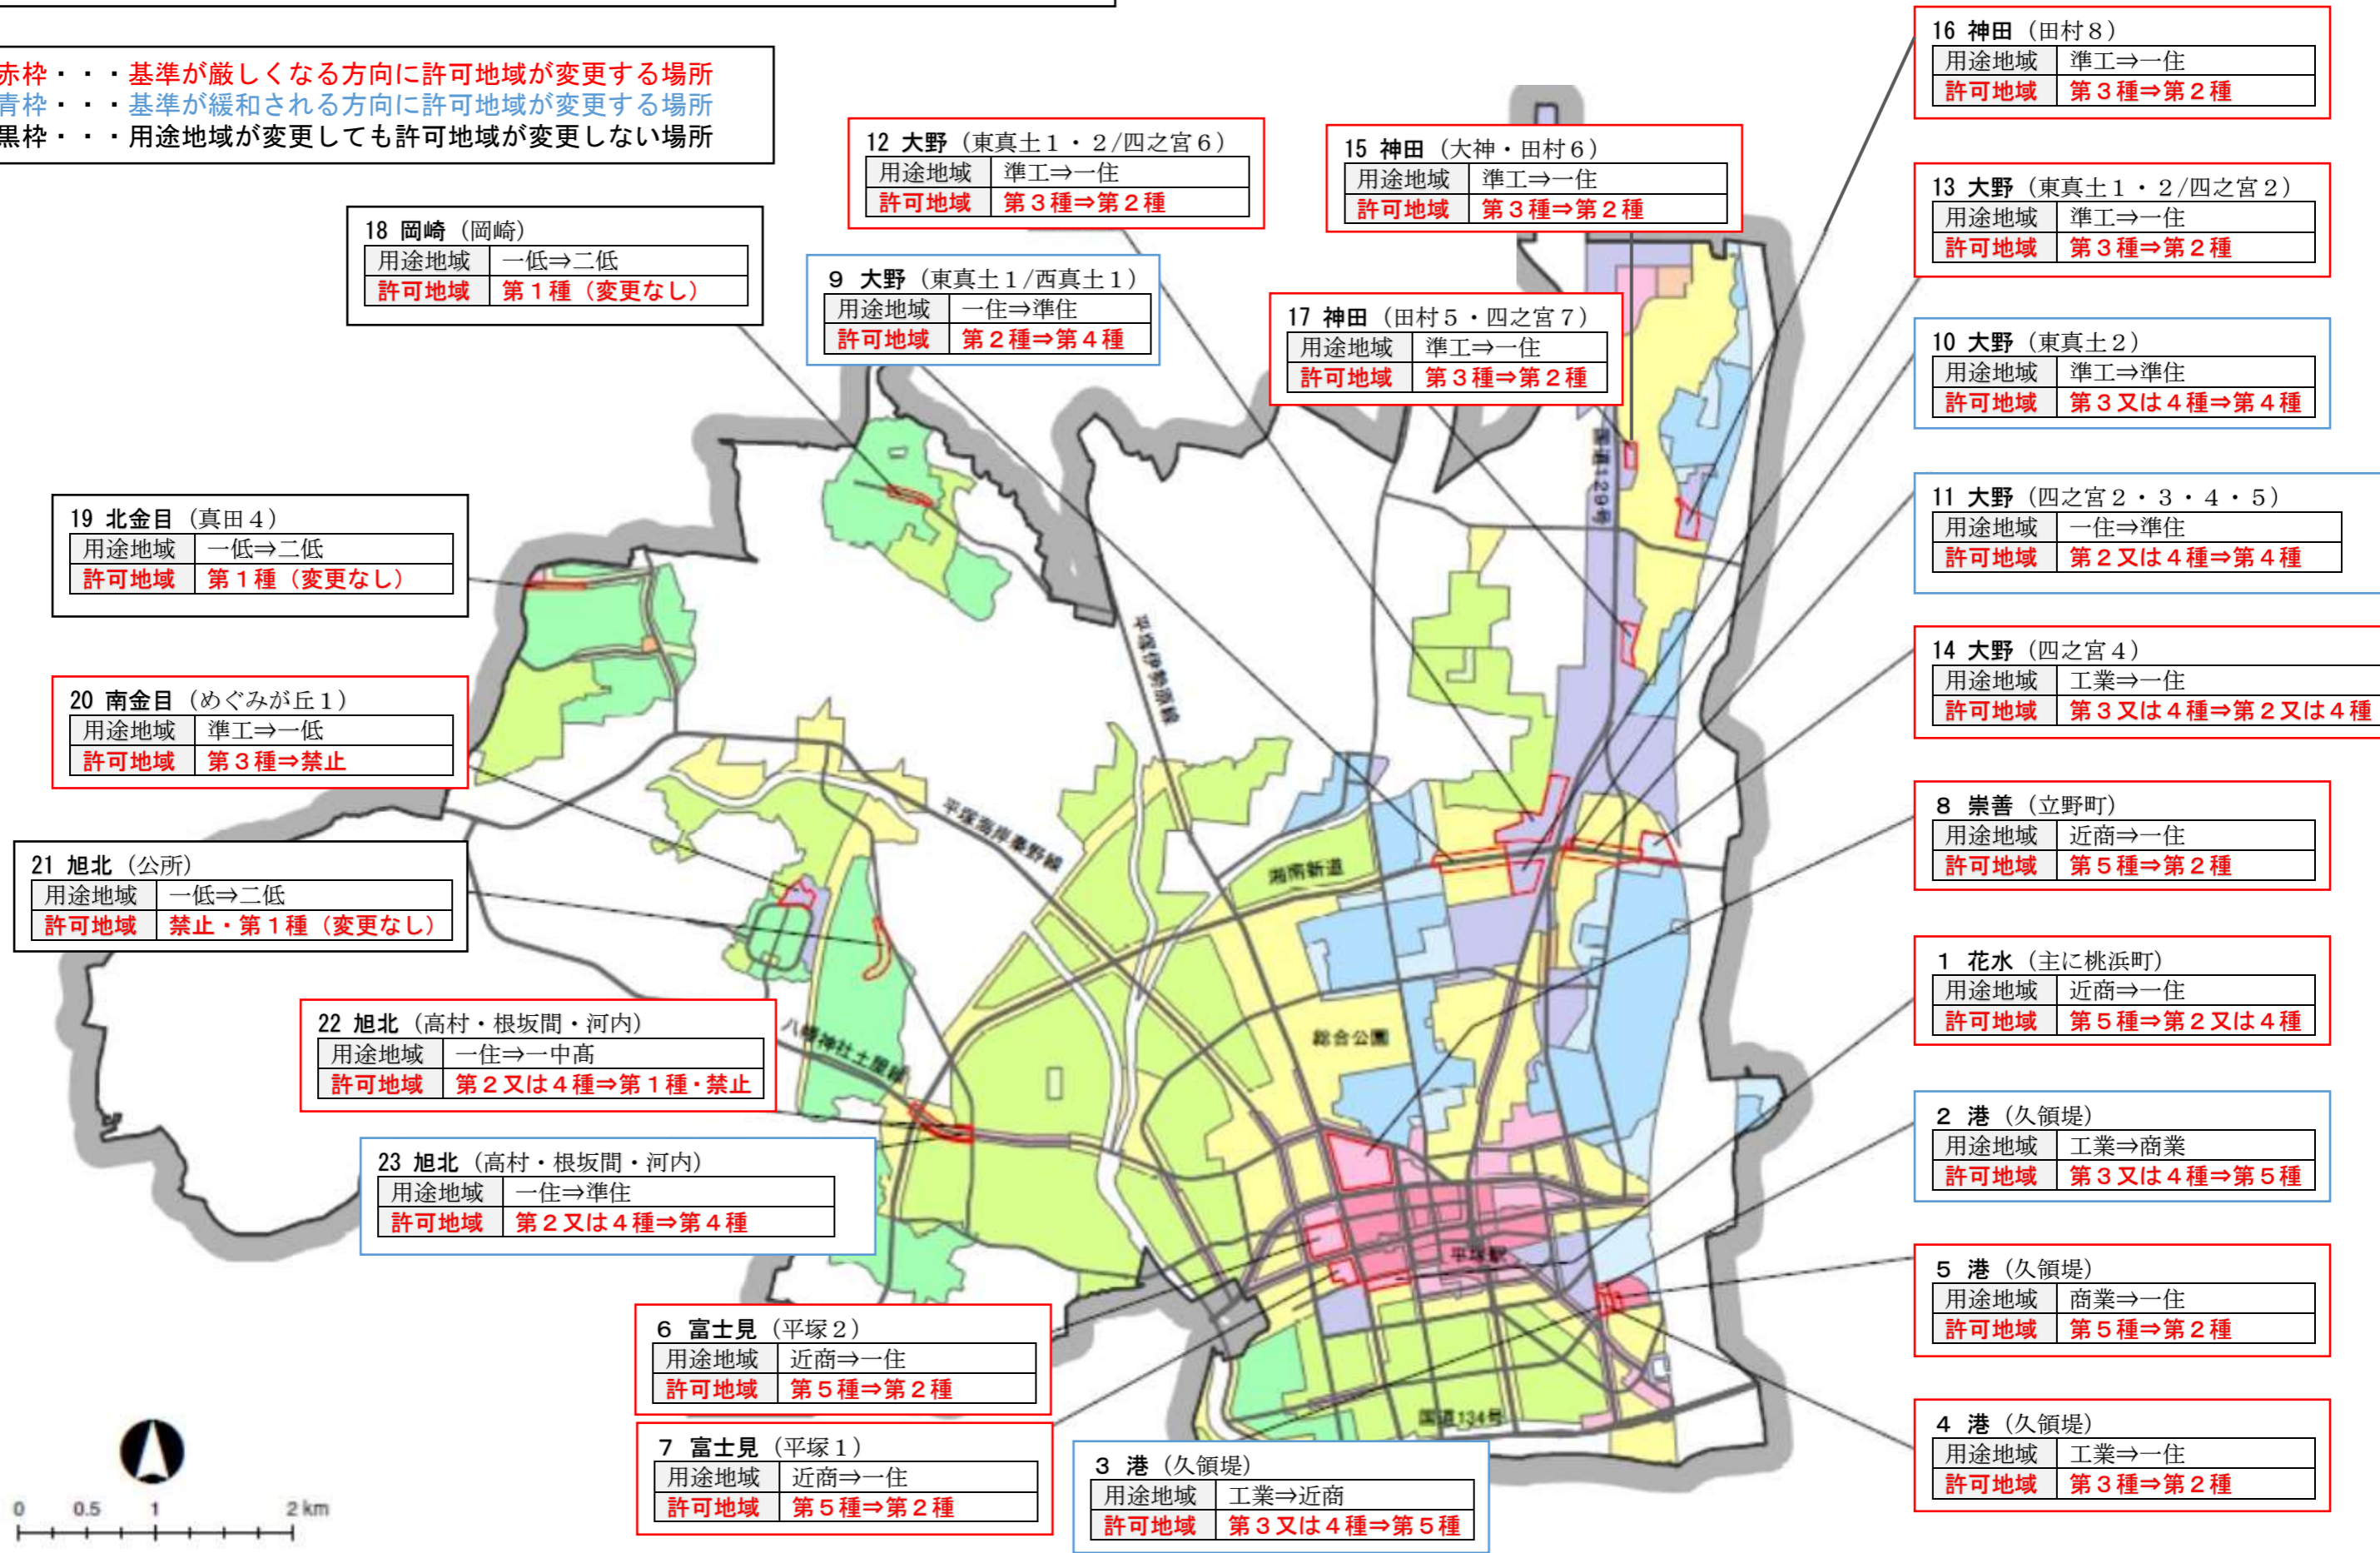

令和4年3月1日付け用途地域変更による屋外広告物「許可地域」等の変更一覧

赤枠・・・基準が厳しくなる方向に許可地域が変更する場所
 青枠・・・基準が緩和される方向に許可地域が変更する場所
 黒枠・・・用途地域が変更しても許可地域が変更しない場所

16 神田 (田村8)

用途地域	準工⇒一住
許可地域	第3種⇒第2種

13 大野 (東真土1・2/四之宮2)

用途地域	準工⇒一住
許可地域	第3種⇒第2種

10 大野 (東真土2)

用途地域	準工⇒準住
許可地域	第3又は4種⇒第4種

11 大野 (四之宮2・3・4・5)

用途地域	一住⇒準住
許可地域	第2又は4種⇒第4種

14 大野 (四之宮4)

用途地域	工業⇒一住
許可地域	第3又は4種⇒第2又は4種

8 崇善 (立野町)

用途地域	近商⇒一住
許可地域	第5種⇒第2種

1 花水 (主に桃浜町)

用途地域	一低⇒二低
許可地域	第1種 (変更なし)

19 北金目 (真田4)

用途地域	一低⇒二低
許可地域	第1種 (変更なし)

20 南金目 (めぐみが丘1)

用途地域	準工⇒一低
許可地域	第3種⇒禁止

21 旭北 (公所)

用途地域	一低⇒二低
許可地域	禁止・第1種 (変更なし)

22 旭北 (高村・根坂間・河内)

用途地域	工業⇒近商
許可地域	第3又は4種⇒第5種