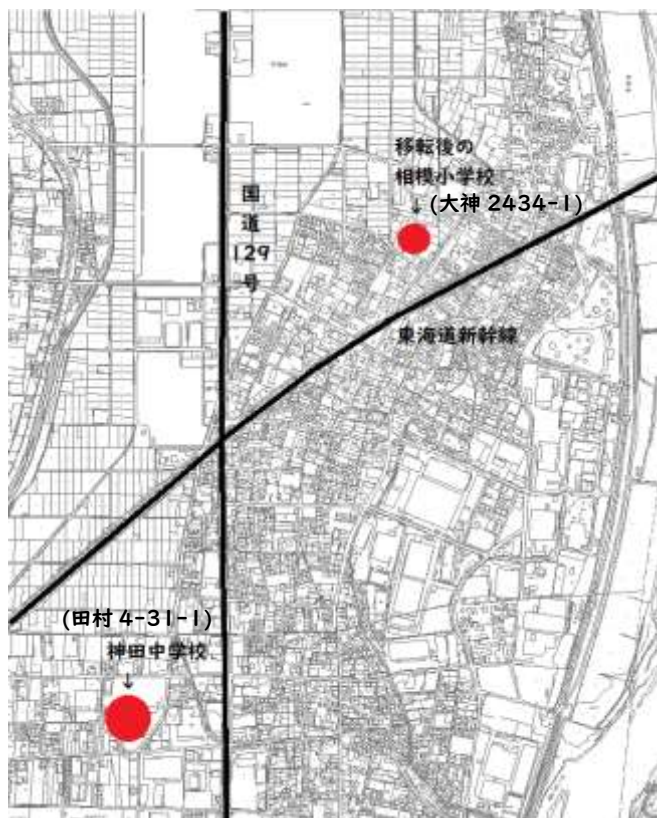

避難行動の例 【地震】

地震発生

揺れが納まったら・・・

※一時(いつとき)避難場所
で安否確認

自宅が危険!!

自宅は無事!!

安全に生活できる場所へ移動

・指定避難所

※避難所ごとのルールを守り、避難者同士協力して
生活しましょう

・親戚知人宅 など

自宅で生活が可能

※余震による損壊に注意してください。

引き続き情報収集を続けましょう。

避難行動の例 【台風】

台風接近
避難情報発令

自宅は安全?

事前にハザードマップ等で確認

自宅は安全!!

自宅が危険!!

避難の必要はありません。

引き続き情報収集を続けましょう。

一時的に安全な場所へ避難

・安全な親戚・知人宅

・指定緊急避難場所 等

※早めに避難をして引き続き情報収集を
続けましょう。

【位置図】

避難とは「難」を「避ける」ことであり、
安全な場所にいる人まで避難所に行く必要
はありません。

事前に自宅や自宅周辺、日常で使う場所
の危険を把握することが大切です!

【問合せ先】

平塚市災害対策課

電話 0463-21-9734