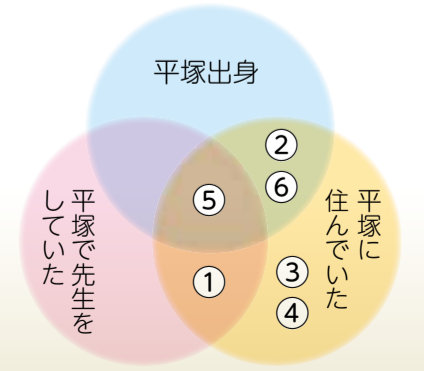

平塚を元気にしたい

所蔵品を紹介

- ②～⑤は展示中、⑥は10月に展示予定です。
- ①◎泉谷淑夫「悠久・昼の月」平成20年
- ②◎鳥海青児「グーベルヌマン広場」昭和7年
- ③◎真垣武勝「セーヌ川のノートルダム」昭和32年
- ④◎工藤甲人「偷しき仲間(二)」昭和26年
- ⑤◎本荘赴「残照」昭和18年
- ⑥◎斎藤典彦「MORI 0 OMOU-3」平成3年