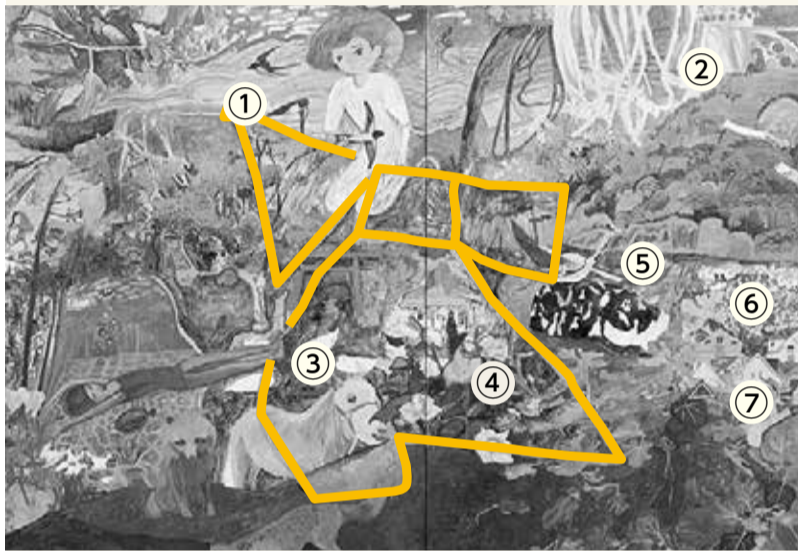

思い出の 平塚

七夕飾りや平塚八幡宮のアヒルたち——。

平塚では、なじみのある風景がキャンバスに広がっています。画家・工藤麻紀子さんが、平塚での思い出を詰め込んだ1枚です。今号では、工藤さんをはじめとした平塚ゆかりの作家や作品などを紹介します。

①～⑦以外にも平塚の姿がたくさん詰まった1枚。よく見ると他にも知っている風景に気が付きます。工藤さんが平塚に住んでいた頃の思い出とともに説明してくれました。

① 中央の茶色い模様 住んでいたところからも見えた大山。中腹にこの模様があって、羽織を着た人が舞い踊っているみたいだなってずっと不思議に思っていました。自然が好きで大山にはよく登っていました。

大山の
変わっ
てる色
の部分
©大山
観光電
鉄

② 七夕飾り 七夕まつりにも何回か行きました。大きな飾りの他に、飾りに使われていたモチーフも絵の中に登場しています。

③ 平塚八幡宮と動物たち 今回の絵を制作するために再び訪れたところ、住んでいた時はいなかったポニーがいたので、絵にも加えました。

④ 平塚のバラ 中央には八幡山の洋館とバラを描きました。春に咲くバラがきれい好きです。

⑤ お気に入りの金目川 川の真ん中はサギのコロニーです。あまり見たことがなかったので、珍しくて印象に残っていました。

⑥ 日向岡の住宅街 住んでいたところから見えたいっぱい三角屋根。ラジオでこの話が出たときは、有名と知りびっくりしました。

⑦ 自分とネコと庭のイチジク ベッドで寝ている自分と飼っているネコです。家の隣にたくさん生えていたイチジクの木も描きました。

大きな作品(227.3センチ×364.0センチ)で、他の新作と並行して進めたので、2カ月以上かかりました。この作品以外にも平塚が登場している作品があります。