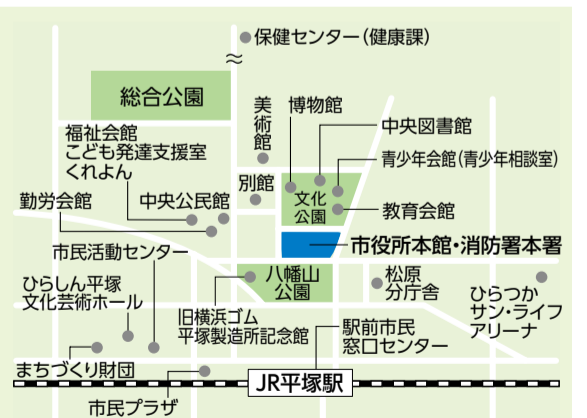

記入例

往復はがき		郵送・ファクス・メール	
住所	〒0000000	イベント名	郵便番号
氏名	〇〇〇〇〇〇	住所	住所
		全員の氏名	全員の氏名
		電話番号	電話番号
		その他の事項	その他の事項
返信		返信	

市民アカデミー講座 宇宙に夢中!

8月9日(火)午前10時～正午・22日(月)午前9時～午後5時、9月17日(土)午後7時～9時、10月15日(土)午後6時30分～8時30分、11月5日(土)午前10時～正午、全5回。中央公民館、JAXAほか。市内在住の小学生以上の方20人(抽選・初めての方を優先。17歳以下は保護者同伴)。

少年の主張作文コンクール

日頃の生活で感じたことや考えたこと、経験したことなどを作文にしませんか。入賞者は12月3日(土)に表彰式があります。入賞した作品は全て、作品集に掲載します。市内在住・在学の小学校5年生・中学生。400字詰め原稿用紙2枚以上3枚以内。未発表の作品に限ります。応募作品は返却しません。募 作文に、題名・学校名、

広報紙をより良いものとするためにウェブアンケートを実施しています。ご意見をお寄せください。右の2次元コードからアンケートページにアクセスできます。