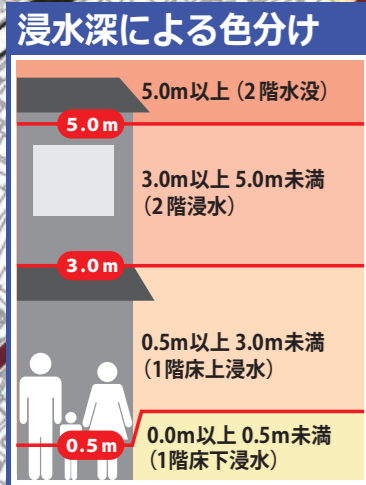

# 洪水ハザードマップ

なでしこ地区

- 早期立ち退き避難が必要な区域**
- 家屋倒壊等氾濫想定区域
  - 氾濫流による区域
  - 河岸侵食による区域
  - 長期間浸水する区域
  - 3日以上浸水する区域

- 凡例**
- 指定緊急避難場所
  - 警察署・交番・駐在所
  - 消防署・出張所
  - 救急病院 ● 公民館
  - 緊急時危険箇所(地下道)
  - 国道 県道
  - 町丁目界 市界

## 大磯高校