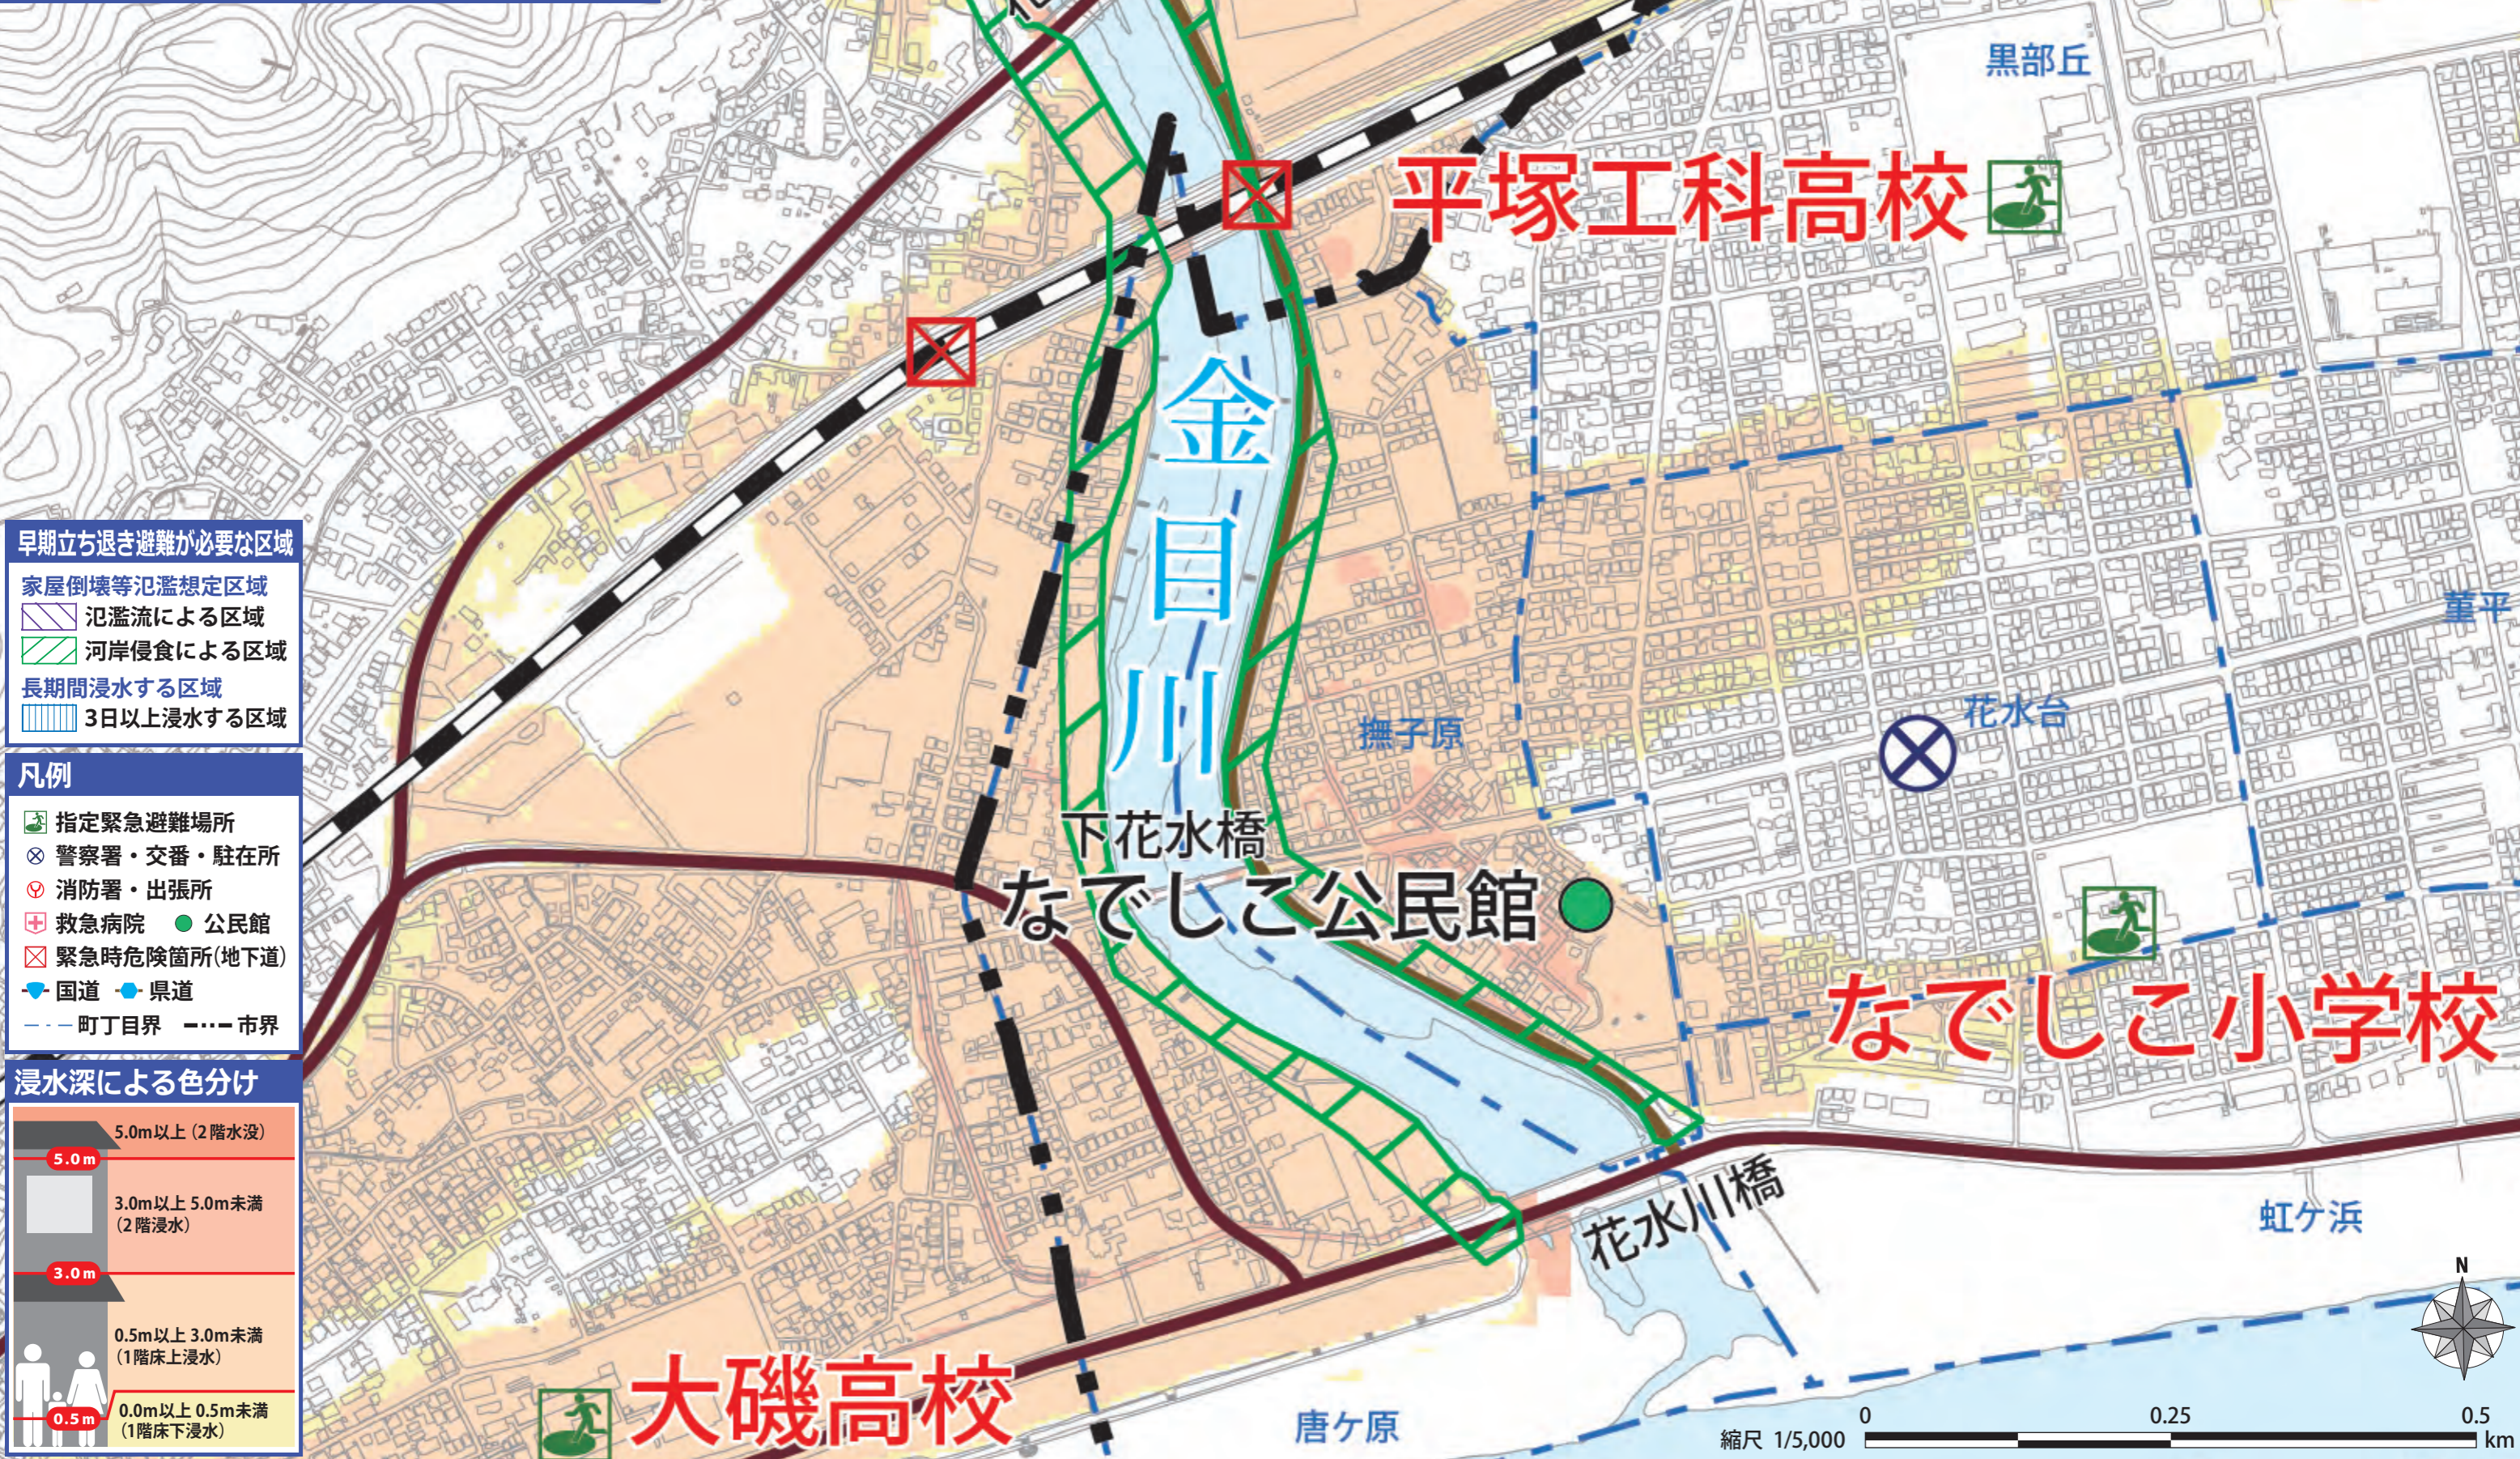

# 洪水ハザードマップ

なでしこ地区

- 早期立ち退き避難が必要な区域**
- 家屋倒壊等氾濫想定区域
  - 氾濫流による区域
  - 河岸侵食による区域
  - 長期間浸水する区域
  - 3日以上浸水する区域

- 凡例**
- 指定緊急避難場所
  - 警察署・交番・駐在所
  - 消防署・出張所
  - 救急病院 ● 公民館
  - 緊急時危険箇所(地下道)
  - 国道 県道
  - 町丁目界 市界

## 大磯高校