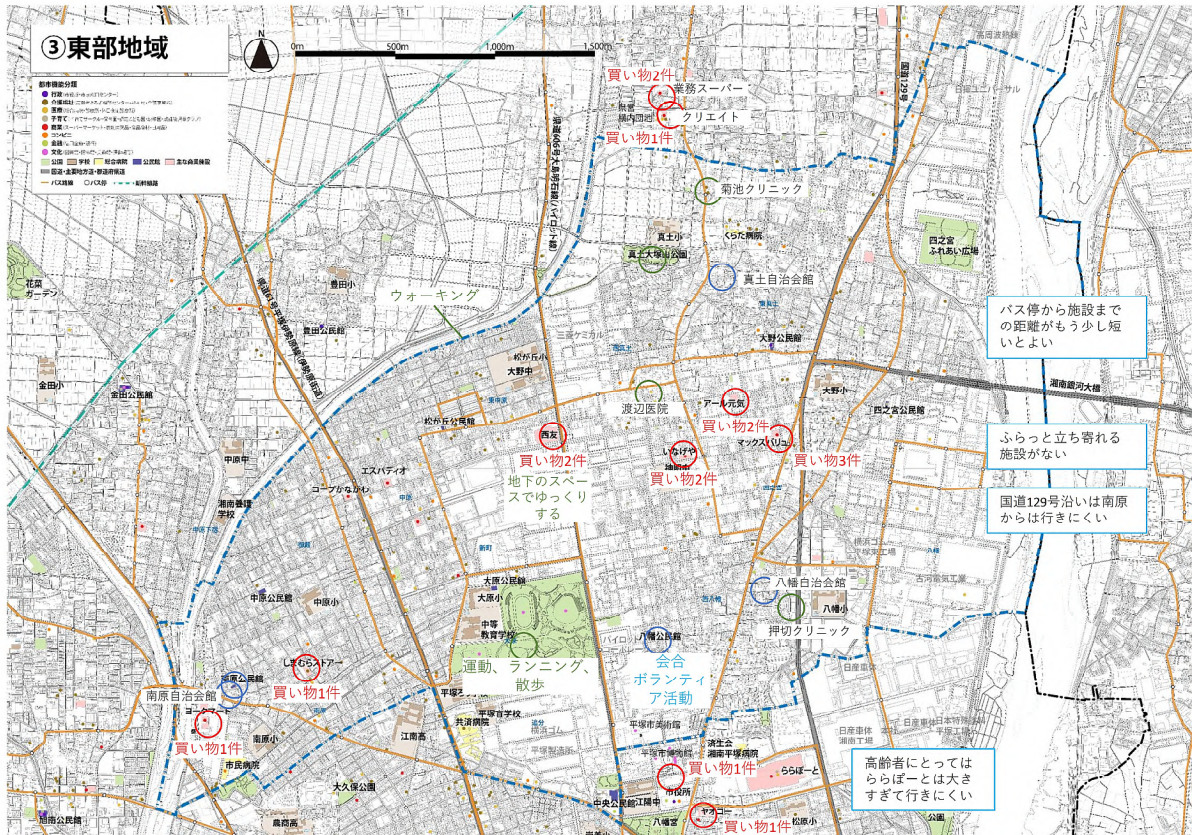

東部地域

意見概要 グループ01

東部01<生活実態>

東部01<拠点に関する課題やニーズ>

意見概要 グループ02

東部02 <生活実態>

買い物：ラスカ、三和
伊勢原、東京深川

東部02 <拠点に関する課題やニーズ>