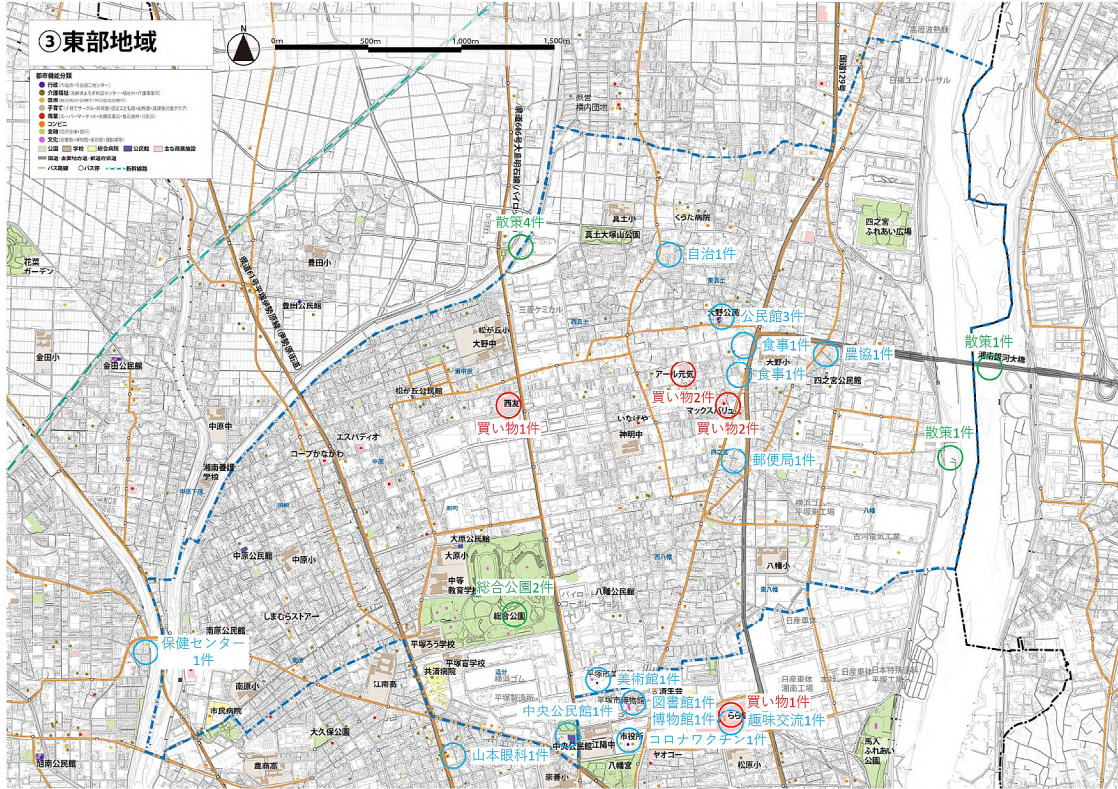

東部地域

意見概要 グループ01

東部01<生活実態>

東部01<拠点に関する課題やニーズ>

意見概要 グループ02

東部02 <生活実態>

買い物：ラスカ、三和
伊勢原、東京深川

東部02 <拠点に関する課題やニーズ>