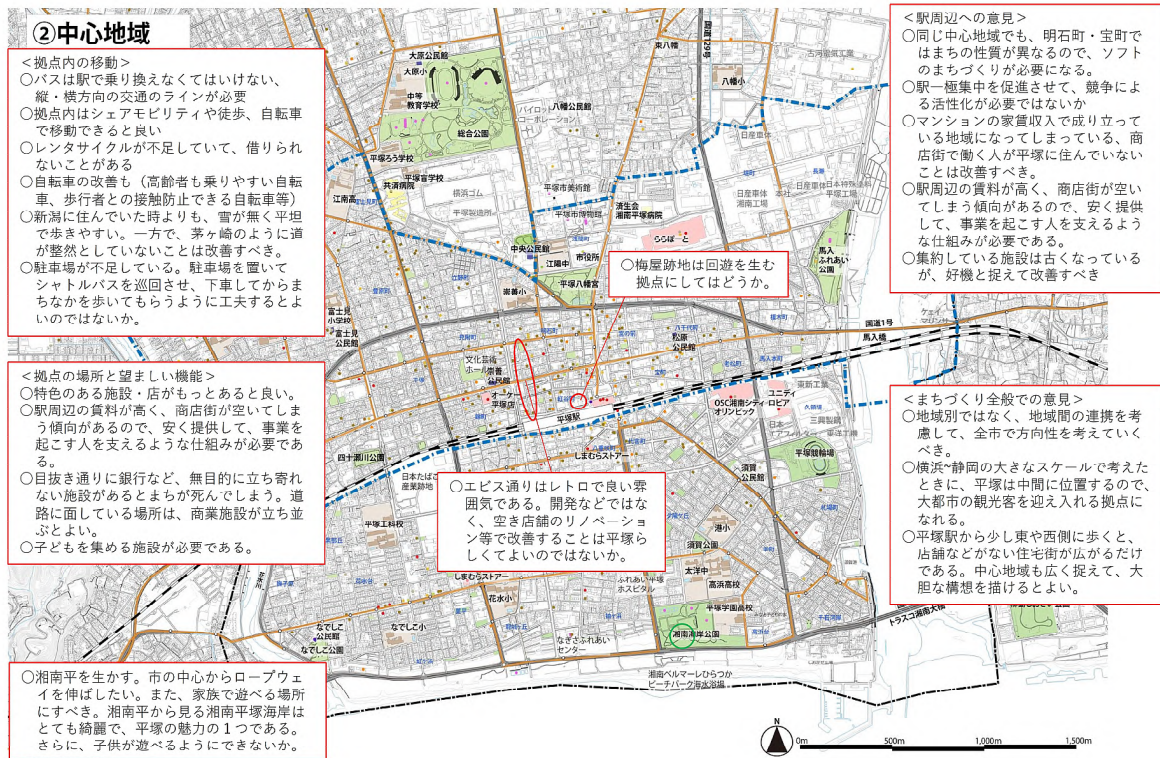

中心地域

意見概要 グループ01

中心地域01 <生活実態>

買い物1件(車)：TOTO厚木ショールーム
 買い物1件(車)：ヤマダデンキ
 実家に帰省：北金目
 遊び・鑑賞：花菜ガーデン

中心地域01 <拠点に関する課題やニーズ>

意見概要 グループ02

中心地域02 <生活実態>

中心地域02 <拠点に関する課題やニーズ>

中心地域02 <拠点に関する課題やニーズ>