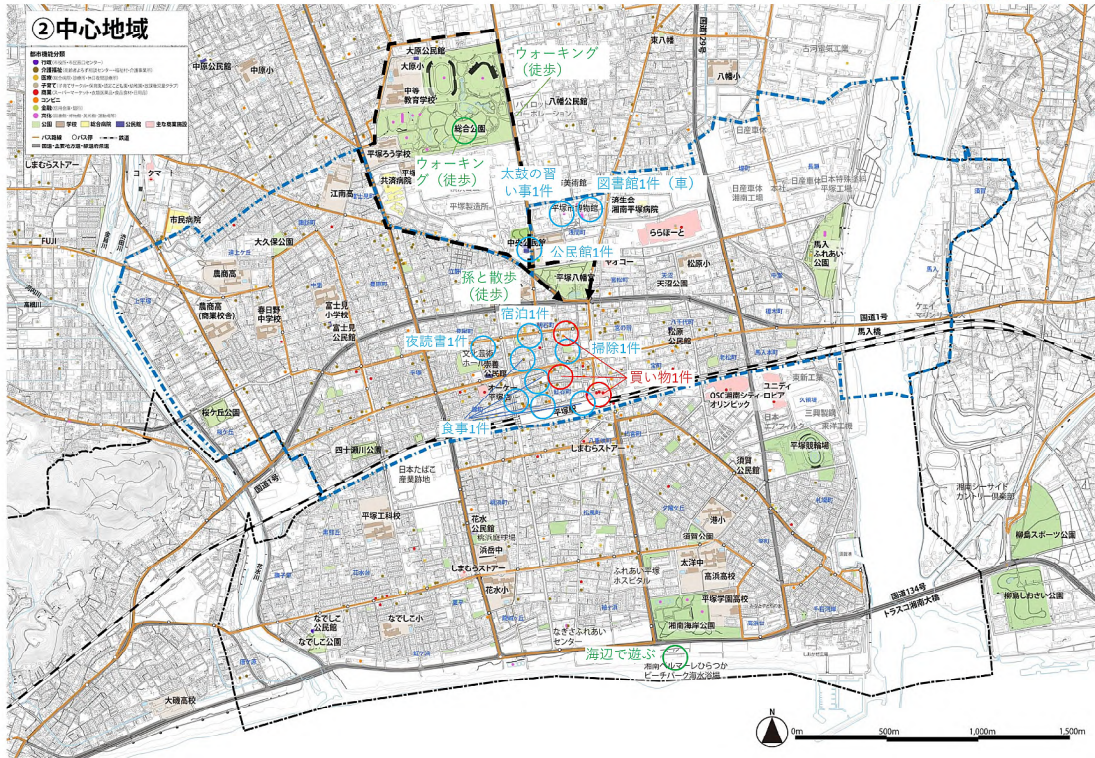

中心地域

意見概要 グループ01

中心地域01 <生活実態>

買い物1件(車)：TOTO厚木ショールーム
 買い物1件(車)：ヤマダデンキ
 実家に帰省：北金目
 遊び・鑑賞：花菜ガーデン

中心地域01 <拠点に関する課題やニーズ>

意見概要 グループ02

中心地域02 <生活実態>

中心地域02 <拠点に関する課題やニーズ>

中心地域02 <拠点に関する課題やニーズ>